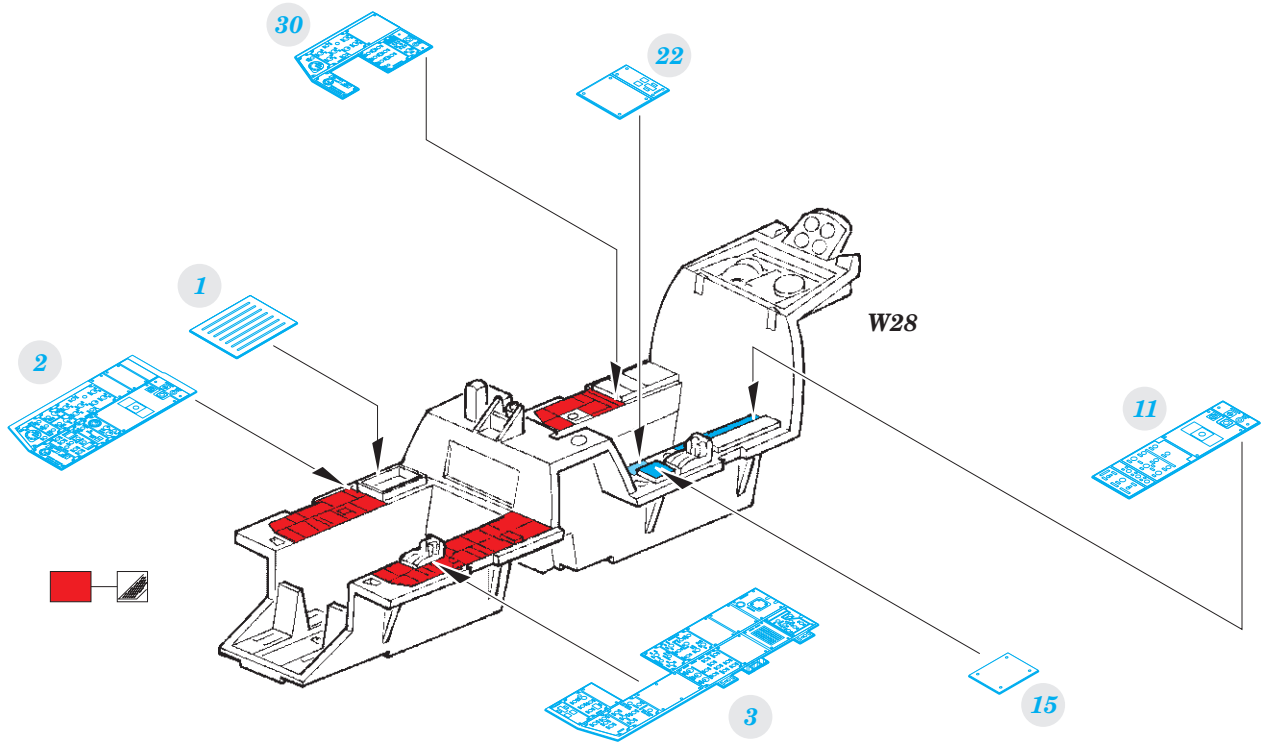

### 1/48

detail set for 1/48 GREAT WALL HOBBY kit • sada detailů pro stavebnici 1/48 GREAT WALL HOBBY

- APPLY EXPRESS MASK AND PAINT BEFORE GLUING  
POUŽIT EXPRESS MASK NABARVIT PŘED SLEPENÍM
  - SYMMETRICAL ASSEMBLY  
SYMETRICKÁ MONTÁŽ
  - REMOVE  
ODSTRANIT
  - GRIND  
OBROUSIT
  - DRILL HOLE  
VRTÁT OTVOR
  - BEND  
OHNOUT
  - OPTION  
VOLBA
  - REPLACE  
NAHRADIT
- 1** COLORED ETCHED PARTS  
LEPTANÉ BAREVNÉ DÍLY
- 1** ETCHED PARTS  
LEPTANÉ NEBAREVNÉ DÍLY
- 1** ORIGINAL KIT PARTS  
PŮVODNÍ DÍLY STAVEBNICE

ORIGINAL KIT PARTS  
PŮVODNÍ DÍLY STAVEBNICE

PHOTO-ETCHED PARTS  
LEPTANÉ DÍLY

PARTS TO BE REMOVED  
DÍLY K ODSTRANĚNÍ

FILL  
TMELIT

*Related product:*

***FE 965 F-15E seatbelts STEEL 1/48***