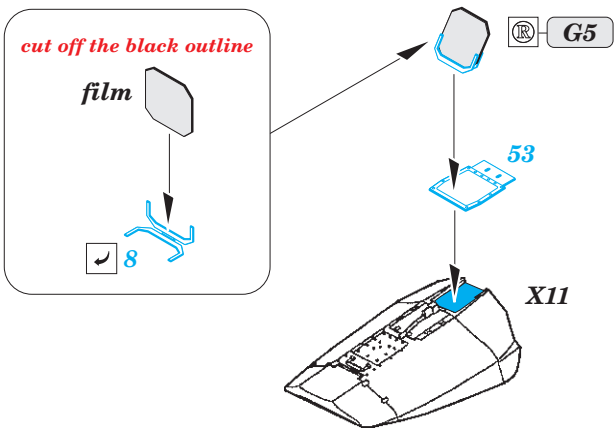

### 1/48

detail set for 1/48 GREAT WALL HOBBY kit • sada detailů pro stavebnici 1/48 GREAT WALL HOBBY

- APPLY EXPRESS MASK AND PAINT BEFORE GLUING  
POUŽIT EXPRESS MASK NABARVIT PŘED SLEPENÍM
  - SYMMETRICAL ASSEMBLY  
SYMETRICKÁ MONTÁŽ
  - REMOVE  
ODSTRANIT
  - GRIND  
OBROUSIT
  - DRILL HOLE  
VRTÁT OTVOR
  - BEND  
OHNOUT
  - OPTION  
VOLBA
  - REPLACE  
NAHRADIT
- 1** COLORED ETCHED PARTS  
LEPTANÉ BAREVNÉ DÍLY
- 1** ETCHED PARTS  
LEPTANÉ NEBAREVNÉ DÍLY
- 1** ORIGINAL KIT PARTS  
PŮVODNÍ DÍLY STAVEBNICE

ORIGINAL KIT PARTS  
PŮVODNÍ DÍLY STAVEBNICE

PHOTO-ETCHED PARTS  
LEPTANÉ DÍLY

PARTS TO BE REMOVED  
DÍLY K ODSTRANĚNÍ

FILL  
TMELIT

*Related product:*

***FE 965 F-15E seatbelts STEEL 1/48***