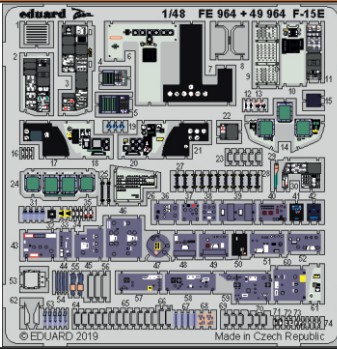

## FE 964

### 1/48

detail set for 1/48 GREAT WALL HOBBY kit • sada detailů pro stavebnici 1/48 GREAT WALL HOBBY

- APPLY EXPRESS MASK AND PAINT BEFORE GLUING  
POUŽIT EXPRESS MASK NABARVIT PŘED SLEPENÍM
  - SYMMETRICAL ASSEMBLY  
SYMETRICKÁ MONTÁŽ
  - REMOVE  
ODSTRANIT
  - GRIND  
OBROUSIT
  - DRILL HOLE  
VRTÁT OTVOR
  - BEND  
OHNOUT
  - OPTION  
VOLBA
  - REPLACE  
NAHRADIT
- 1** COLORED ETCHED PARTS  
LEPTANÉ BAREVNÉ DÍLY
- 1** ETCHED PARTS  
LEPTANÉ NEBAREVNÉ DÍLY
- 1** ORIGINAL KIT PARTS  
PŮVODNÍ DÍLY STAVEBNICE

ORIGINAL KIT PARTS  
PŮVODNÍ DÍLY STAVEBNICE

PHOTO-ETCHED PARTS  
LEPTANÉ DÍLY

PARTS TO BE REMOVED  
DÍLY K ODSTRANĚNÍ

FILL  
TMELIT

*Related product:*

***FE 965 F-15E seatbelts STEEL 1/48***