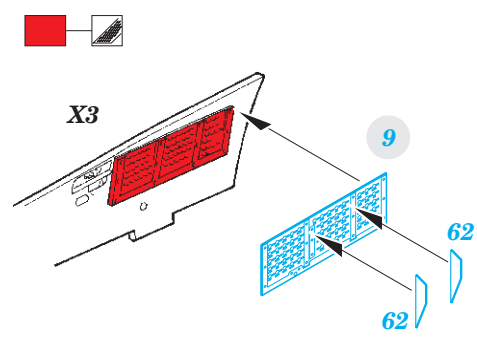

### 1/48

detail set for 1/48 GREAT WALL HOBBY kit • sada detailů pro stavebnici 1/48 GREAT WALL HOBBY

- APPLY EXPRESS MASK AND PAINT BEFORE GLUING  
POUŽIT EXPRESS MASK NABARVIT PŘED SLEPENÍM
  - SYMMETRICAL ASSEMBLY  
SYMETRICKÁ MONTÁŽ
  - REMOVE  
ODSTRANIT
  - GRIND  
OBROUSIT
  - DRILL HOLE  
VRTÁT OTVOR
  - BEND  
OHNOUT
  - OPTION  
VOLBA
  - REPLACE  
NAHRADIT
- 1** COLORED ETCHED PARTS  
LEPTANÉ BAREVNÉ DÍLY
- 1** ETCHED PARTS  
LEPTANÉ NEBAREVNÉ DÍLY
- 1** ORIGINAL KIT PARTS  
PŮVODNÍ DÍLY STAVEBNICE

ORIGINAL KIT PARTS  
PŮVODNÍ DÍLY STAVEBNICE

PHOTO-ETCHED PARTS  
LEPTANÉ DÍLY

PARTS TO BE REMOVED  
DÍLY K ODSTRANĚNÍ

FILL  
TMELIT

*Related product:*

***FE 965 F-15E seatbelts STEEL 1/48***