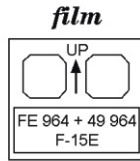

### 1/48

detail set for 1/48 GREAT WALL HOBBY kit • sada detailů pro stavebnici 1/48 GREAT WALL HOBBY

- APPLY EXPRESS MASK AND PAINT BEFORE GLUING  
POUŽIT EXPRESS MASK NABARVIT PŘED SLEPENÍM
  - SYMMETRICAL ASSEMBLY  
SYMETRICKÁ MONTÁŽ
  - REMOVE  
ODSTRANIT
  - GRIND  
OBROUSIT
  - DRILL HOLE  
VRTÁT OTVOR
  - BEND  
OHNOUT
  - OPTION  
VOLBA
  - REPLACE  
NAHRADIT
- 1** COLORED ETCHED PARTS  
LEPTANÉ BAREVNÉ DÍLY
- 1** ETCHED PARTS  
LEPTANÉ NEBAREVNÉ DÍLY
- 1** ORIGINAL KIT PARTS  
PŮVODNÍ DÍLY STAVEBNICE