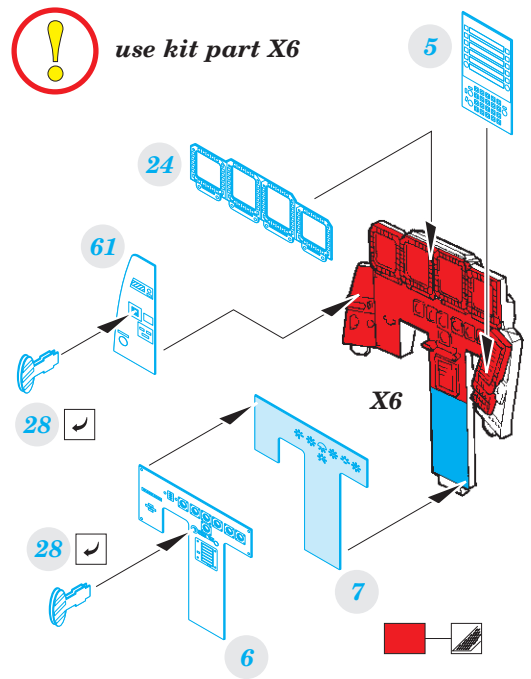

### 1/48

detail set for 1/48 GREAT WALL HOBBY kit • sada detailů pro stavebnici 1/48 GREAT WALL HOBBY

- APPLY EXPRESS MASK AND PAINT BEFORE GLUING  
POUŽIT EXPRESS MASK NABARVIT PŘED SLEPENÍM
  - SYMMETRICAL ASSEMBLY  
SYMETRICKÁ MONTÁŽ
  - REMOVE  
ODSTRANIT
  - GRIND  
OBROUSIT
  - DRILL HOLE  
VRTÁT OTVOR
  - BEND  
OHNOUT
  - OPTION  
VOLBA
  - REPLACE  
NAHRADIT
- 1** COLORED ETCHED PARTS  
LEPTANÉ BAREVNÉ DÍLY
- 1** ETCHED PARTS  
LEPTANÉ NEBAREVNÉ DÍLY
- 1** ORIGINAL KIT PARTS  
PŮVODNÍ DÍLY STAVEBNICE

ORIGINAL KIT PARTS  
PŮVODNÍ DÍLY STAVEBNICE

PHOTO-ETCHED PARTS  
LEPTANÉ DÍLY

PARTS TO BE REMOVED  
DÍLY K ODSTRANĚNÍ

FILL  
TMELIT

*Related product:*

***FE 965 F-15E seatbelts STEEL 1/48***