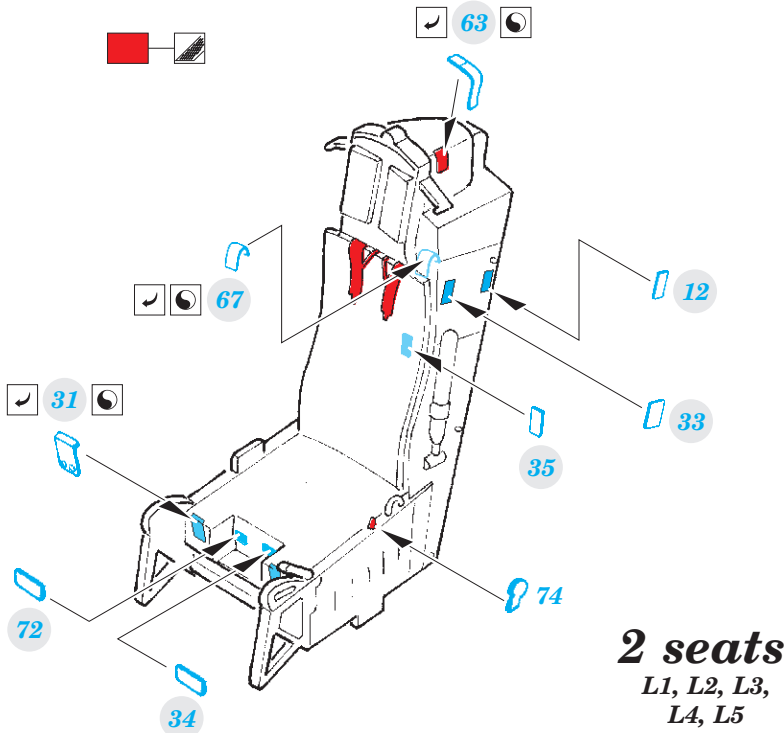

### 1/48

detail set for 1/48 GREAT WALL HOBBY kit • sada detailů pro stavebnici 1/48 GREAT WALL HOBBY

- APPLY EXPRESS MASK AND PAINT BEFORE GLUING  
POUŽIT EXPRESS MASK NABARVIT PŘED SLEPENÍM
  - SYMMETRICAL ASSEMBLY  
SYMETRICKÁ MONTÁŽ
  - REMOVE  
ODSTRANIT
  - GRIND  
OBROUSIT
  - DRILL HOLE  
VRTÁT OTVOR
  - BEND  
OHNOUT
  - OPTION  
VOLBA
  - REPLACE  
NAHRADIT
- 1** COLORED ETCHED PARTS  
LEPTANÉ BAREVNÉ DÍLY
- 1** ETCHED PARTS  
LEPTANÉ NEBAREVNÉ DÍLY
- 1** ORIGINAL KIT PARTS  
PŮVODNÍ DÍLY STAVEBNICE

ORIGINAL KIT PARTS  
PŮVODNÍ DÍLY STAVEBNICE

PHOTO-ETCHED PARTS  
LEPTANÉ DÍLY

PARTS TO BE REMOVED  
DÍLY K ODSTRANĚNÍ

FILL  
TMELIT

*Related product:*

***FE 965 F-15E seatbelts STEEL 1/48***