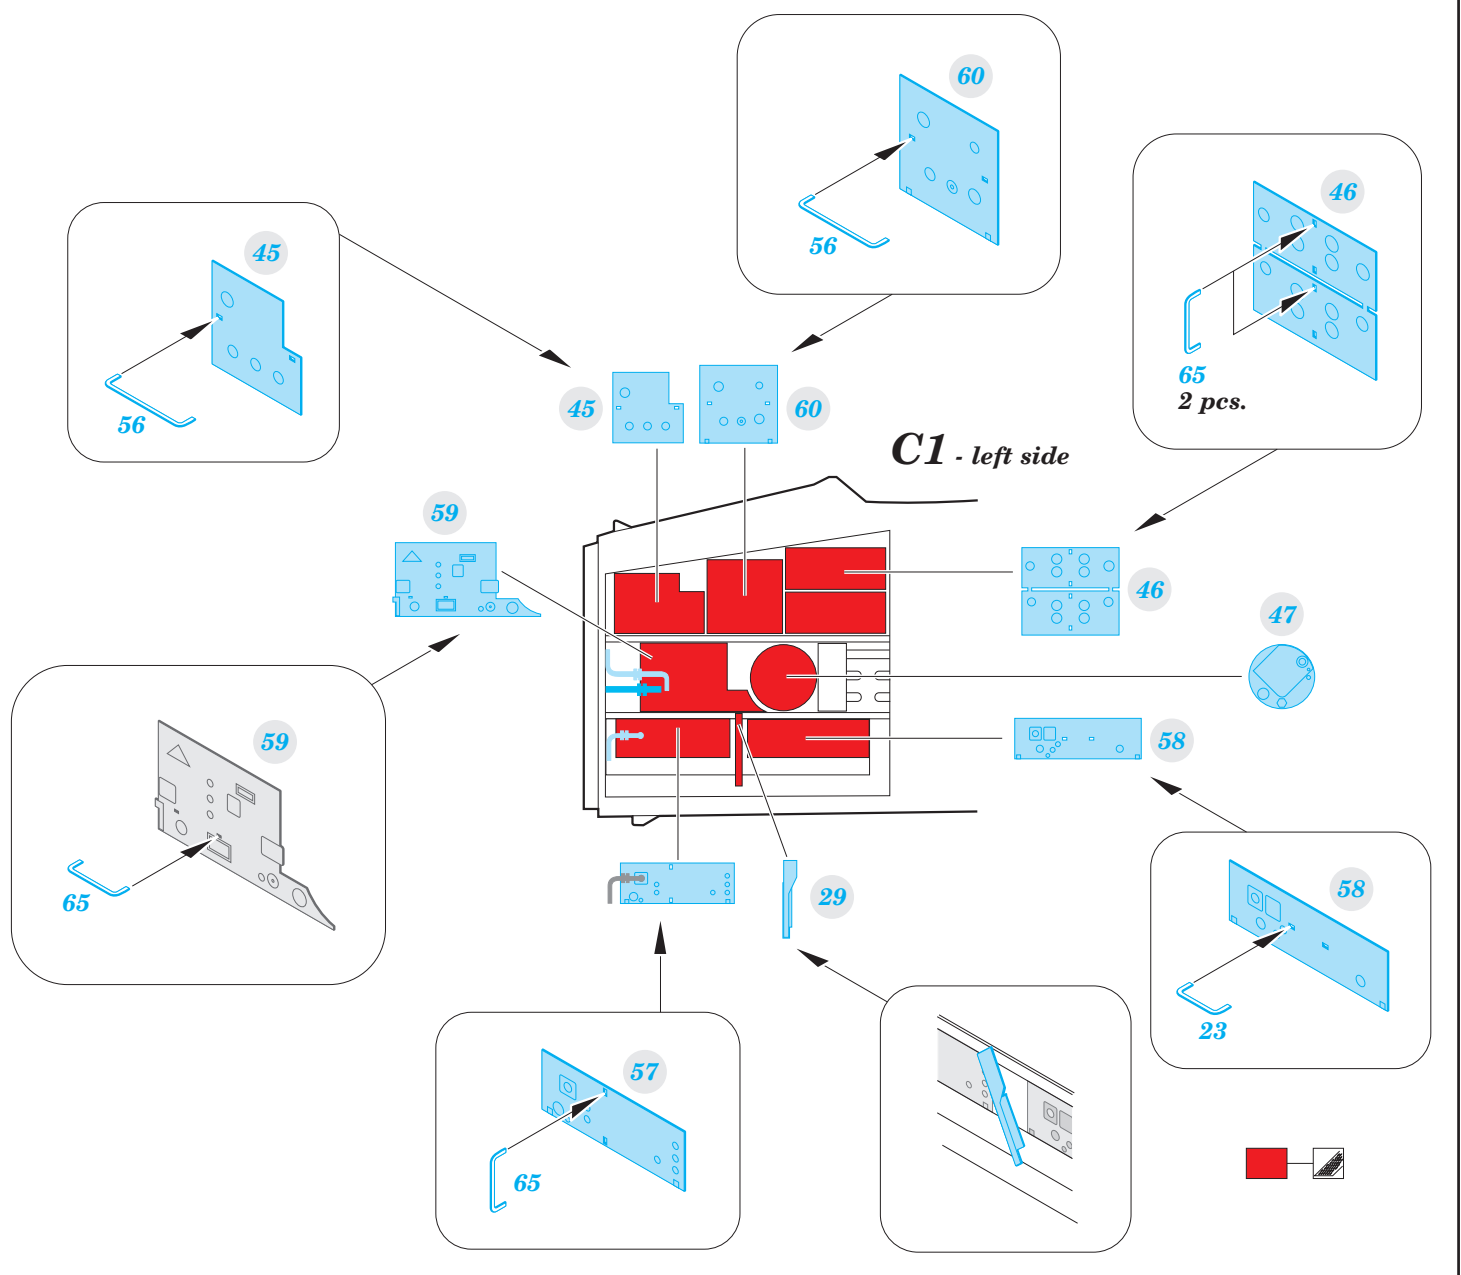

### 1/48

detail set for 1/48 GREAT WALL HOBBY kit • sada detailů pro stavebnici 1/48 GREAT WALL HOBBY

- APPLY EXPRESS MASK AND PAINT BEFORE GLUING  
POUŽIT EXPRESS MASK NABARVIT PŘED SLEPENÍM
  - SYMMETRICAL ASSEMBLY  
SYMETRICKÁ MONTÁŽ
  - REMOVE  
ODSTRANIT
  - GRIND  
OBROUSIT
  - DRILL HOLE  
VRTÁT OTVOR
  - BEND  
OHNOUT
  - OPTION  
VOLBA
  - REPLACE  
NAHRADIT
- 1** COLORED ETCHED PARTS  
LEPTANÉ BAREVNÉ DÍLY
- 1** ETCHED PARTS  
LEPTANÉ NEBAREVNÉ DÍLY
- 1** ORIGINAL KIT PARTS  
PŮVODNÍ DÍLY STAVEBNICE

ORIGINAL KIT PARTS  
PŮVODNÍ DÍLY STAVEBNICE

PHOTO-ETCHED PARTS  
LEPTANÉ DÍLY

PARTS TO BE REMOVED  
DÍLY K ODSTRANĚNÍ

FILL  
TMELIT

*Related product:*

***FE 965 F-15E seatbelts STEEL 1/48***