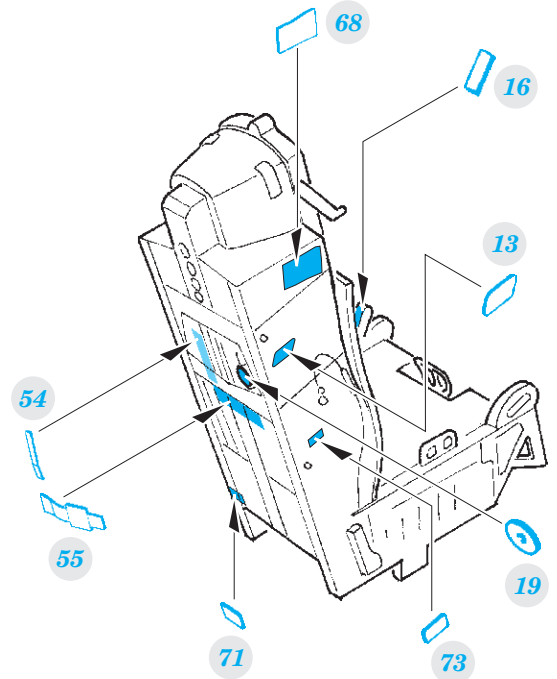

### 1/48

detail set for 1/48 GREAT WALL HOBBY kit • sada detailů pro stavebnici 1/48 GREAT WALL HOBBY

- APPLY EXPRESS MASK AND PAINT BEFORE GLUING  
POUŽIT EXPRESS MASK NABARVIT PŘED SLEPENÍM
  - SYMMETRICAL ASSEMBLY  
SYMETRICKÁ MONTÁŽ
  - REMOVE  
ODSTRANIT
  - GRIND  
OBROUSIT
  - DRILL HOLE  
VRTÁT OTVOR
  - BEND  
OHNOUT
  - OPTION  
VOLBA
  - REPLACE  
NAHRADIT
- 1** COLORED ETCHED PARTS  
LEPTANÉ BAREVNÉ DÍLY
- 1** ETCHED PARTS  
LEPTANÉ NEBAREVNÉ DÍLY
- 1** ORIGINAL KIT PARTS  
PŮVODNÍ DÍLY STAVEBNICE

ORIGINAL KIT PARTS  
PŮVODNÍ DÍLY STAVEBNICE

PHOTO-ETCHED PARTS  
LEPTANÉ DÍLY

PARTS TO BE REMOVED  
DÍLY K ODSTRANĚNÍ

FILL  
TMELIT

*Related product:*

***FE 965 F-15E seatbelts STEEL 1/48***