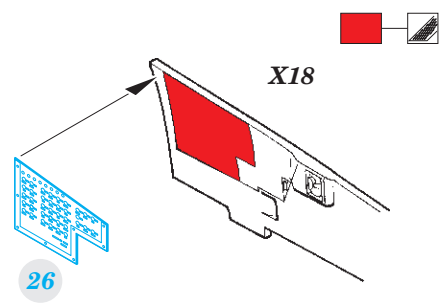

### 1/48

detail set for 1/48 GREAT WALL HOBBY kit • sada detailů pro stavebnici 1/48 GREAT WALL HOBBY

- APPLY EXPRESS MASK AND PAINT BEFORE GLUING  
POUŽIT EXPRESS MASK NABARVIT PŘED SLEPENÍM
  - SYMMETRICAL ASSEMBLY  
SYMETRICKÁ MONTÁŽ
  - REMOVE  
ODSTRANIT
  - GRIND  
OBROUSIT
  - DRILL HOLE  
VRTÁT OTVOR
  - BEND  
OHNOUT
  - OPTION  
VOLBA
  - REPLACE  
NAHRADIT
- 1** COLORED ETCHED PARTS  
LEPTANÉ BAREVNÉ DÍLY
- 1** ETCHED PARTS  
LEPTANÉ NEBAREVNÉ DÍLY
- 1** ORIGINAL KIT PARTS  
PŮVODNÍ DÍLY STAVEBNICE

ORIGINAL KIT PARTS  
PŮVODNÍ DÍLY STAVEBNICE

PHOTO-ETCHED PARTS  
LEPTANÉ DÍLY

PARTS TO BE REMOVED  
DÍLY K ODSTRANĚNÍ

FILL  
TMELIT

*Related product:*

***FE 965 F-15E seatbelts STEEL 1/48***