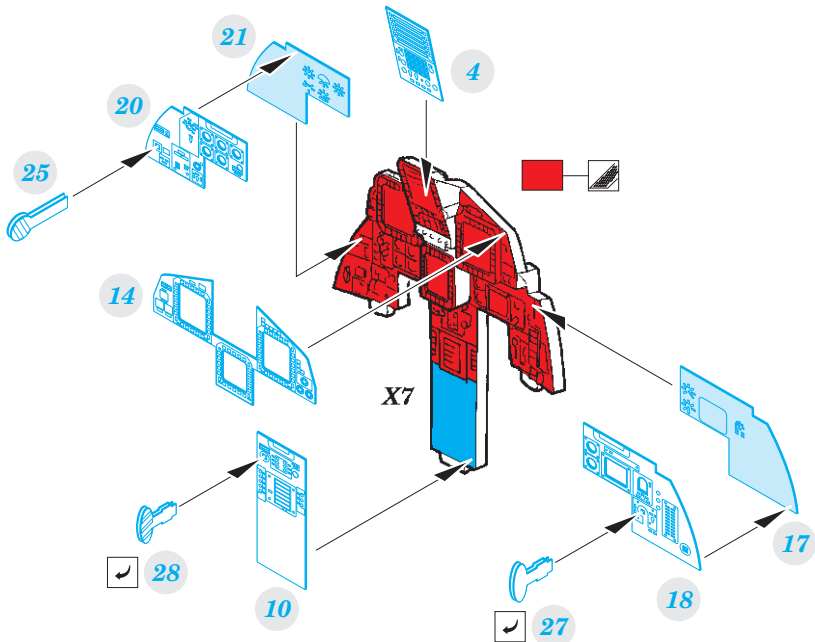

### 1/48

detail set for 1/48 GREAT WALL HOBBY kit • sada detailů pro stavebnici 1/48 GREAT WALL HOBBY

- APPLY EXPRESS MASK AND PAINT BEFORE GLUING  
POUŽIT EXPRESS MASK NABARVIT PŘED SLEPENÍM
  - SYMMETRICAL ASSEMBLY  
SYMETRICKÁ MONTÁŽ
  - REMOVE  
ODSTRANIT
  - GRIND  
OBROUSIT
  - DRILL HOLE  
VRTÁT OTVOR
  - BEND  
OHNOUT
  - OPTION  
VOLBA
  - REPLACE  
NAHRADIT
- 1** COLORED ETCHED PARTS  
LEPTANÉ BAREVNÉ DÍLY
- 1** ETCHED PARTS  
LEPTANÉ NEBAREVNÉ DÍLY
- 1** ORIGINAL KIT PARTS  
PŮVODNÍ DÍLY STAVEBNICE

ORIGINAL KIT PARTS  
PŮVODNÍ DÍLY STAVEBNICE

PHOTO-ETCHED PARTS  
LEPTANÉ DÍLY

PARTS TO BE REMOVED  
DÍLY K ODSTRANĚNÍ

FILL  
TMELIT

*Related product:*

***FE 965 F-15E seatbelts STEEL 1/48***