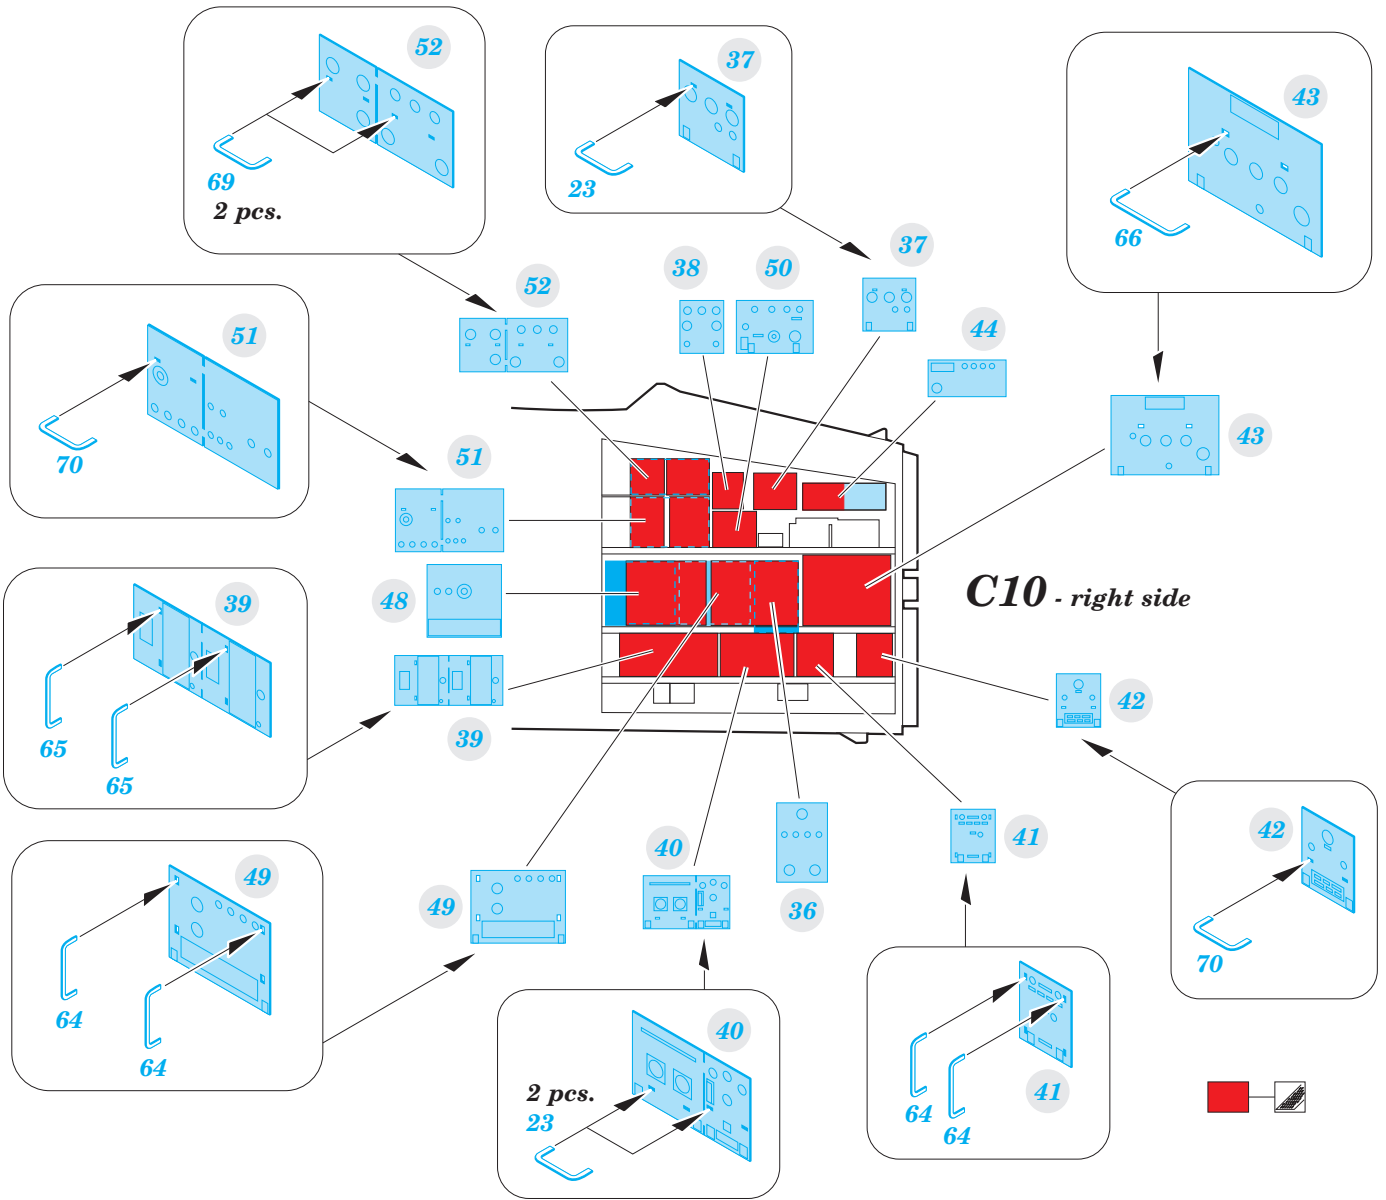

### 1/48

detail set for 1/48 GREAT WALL HOBBY kit • sada detailů pro stavebnici 1/48 GREAT WALL HOBBY

- APPLY EXPRESS MASK AND PAINT BEFORE GLUING  
POUŽIT EXPRESS MASK NABARVIT PŘED SLEPENÍM
  - SYMMETRICAL ASSEMBLY  
SYMETRICKÁ MONTÁŽ
  - REMOVE  
ODSTRANIT
  - GRIND  
OBROUSIT
  - DRILL HOLE  
VRTÁT OTVOR
  - BEND  
OHNOUT
  - OPTION  
VOLBA
  - REPLACE  
NAHRADIT
- 1** COLORED ETCHED PARTS  
LEPTANÉ BAREVNÉ DÍLY
- 1** ETCHED PARTS  
LEPTANÉ NEBAREVNÉ DÍLY
- 1** ORIGINAL KIT PARTS  
PŮVODNÍ DÍLY STAVEBNICE

ORIGINAL KIT PARTS  
PŮVODNÍ DÍLY STAVEBNICE

PHOTO-ETCHED PARTS  
LEPTANÉ DÍLY

PARTS TO BE REMOVED  
DÍLY K ODSTRANĚNÍ

FILL  
TMELIT

*Related product:*

***FE 965 F-15E seatbelts STEEL 1/48***