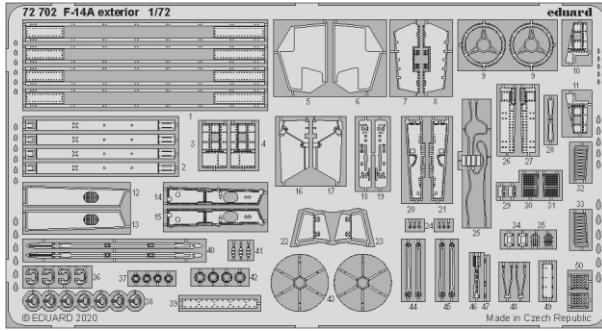

F-14A exterior

eduard

72 702

1/72

detail set for 1/72 ACADEMY kit • sada detailů pro stavebnici 1/72 ACADEMY

- APPLY EXPRESS MASK AND PAINT BEFORE GLUING
POUŽIT EXPRESS MASK NABARVIT PŘED SLEPENÍM
- SYMMETRICAL ASSEMBLY
SYMETRICKÁ MONTÁŽ
- REMOVE
ODSTRANIT
- GRIND
OBROUSIT
- DRILL HOLE
VRTAT OTVOR
- COLORED ETCHED PARTS
LEPTANÉ BAREVNÉ DÍLY
- ETCHED PARTS
LEPTANÉ NEBAREVNÉ DÍLY
- ORIGINAL KIT PARTS
PŮVODNÍ DÍLY STAVEBNICE
- BEND
OHNOUT
- OPTION
VOLBA
- REPLACE
NAHRADIT

ORIGINAL KIT PARTS
PŮVODNÍ DÍLY STAVEBNICE

PHOTO-ETCHED PARTS
LEPTANÉ DÍLY

PARTS TO BE REMOVED
DÍLY K ODSTRANĚNÍ

FILL
TMELIT