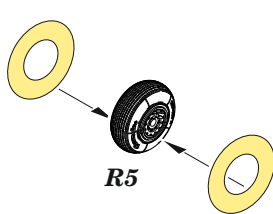

GSI Creos (GUNZE)		Mr.METAL COLOR
AQUEOUS	Mr.COLOR	
H26	C66	BRIGHT GREEN
H77	C137	TIRE BLACK
H307	C307	GRAY

435 21 Obrnice 170
Czech Republic

www.eduard.com
9,95

-  REMOVE
ODSTRANIT
-  BEND
OHNOUT
-  GRIND
OBROUSIT
-  ? OPTION
VOLBA
-  DRILL HOLE
VRTAT OTVOR
-  REPLACE
NAHRADIT
-  SYMMETRICAL ASSEMBLY
SYMETRICKÁ MONTÁŽ
-  V SCRIBE THE PANEL AND HOLES
RYTI
-  REVERSE SIDE
OTOČIT