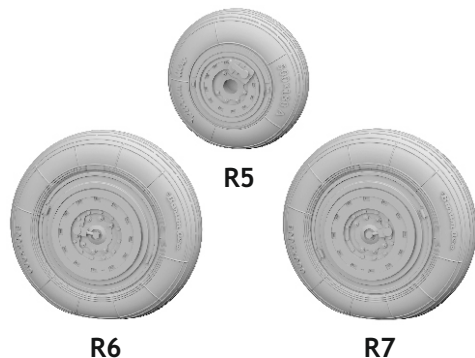

648 592 MiG-19 wheels

for Eduard / Trumpeter kit - pro stavebnici Eduard / Trumpeter

1/48 scale

648 592

MiG-19 wheels

1/48

for Eduard / Trumpeter kit - pro stavebnici Eduard / Trumpeter

COLOURS

GSI Creos (GUNZE)		Mr.METAL COLOR
AQUEOUS	Mr.COLOR	
H26	C66	BRIGHT GREEN
H77	C137	TIRE BLACK
H307	C307	GRAY

435 21 Obrnice 170
Czech Republic

www.eduard.com
9,95

-  REMOVE
ODSTRANIT
-  BEND
OHNOUT
-  GRIND
OBROUSIT
-  ? OPTION
VOLBA
-  DRILL HOLE
VRTAT OTVOR
-  REPLACE
NAHRADIT
-  SYMMETRICAL ASSEMBLY
SYMETRICKÁ MONTÁŽ
-  V SCRIBE THE PANEL AND HOLES
RYTI
-  REVERSE SIDE
OTOČIT