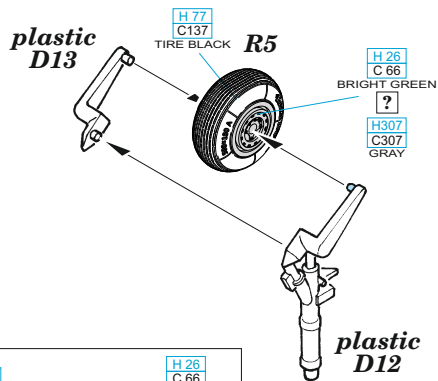

- REMOVE
  ODSTRANIT
- BEND
  OHNOUT
- GRIND
  OBROUSIT
- ? OPTION
  VOLBA
- DRILL HOLE
  VRTAT OTVOR
- REPLACE
  NAHRADIT
- SYMMETRICAL ASSEMBLY
  SYMETRICKÁ MONTÁŽ
- V SCRIBE THE PANEL AND HOLES
  RYTI
- REVERSE SIDE
  OTOČIT

1

2