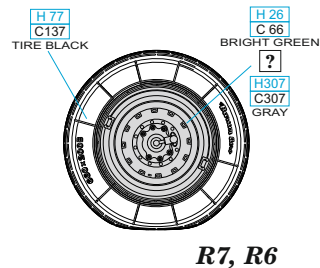

GSI Creos (GUNZE)		Mr.METAL COLOR
AQUEOUS	Mr.COLOR	
H26	C66	BRIGHT GREEN
H77	C137	TIRE BLACK
H307	C307	GRAY

435 21 Obrnice 170
Czech Republic

www.eduard.com
9,95

-  REMOVE
ODSTRANIT
-  BEND
OHNOUT
-  GRIND
OBROUSIT
-  ? OPTION
VOLBA
-  DRILL HOLE
VRTAT OTVOR
-  REPLACE
NAHRADIT
-  SYMMETRICAL ASSEMBLY
SYMETRICKÁ MONTÁŽ
-  V SCRIBE THE PANEL AND HOLES
RYTI
-  REVERSE SIDE
OTOČIT