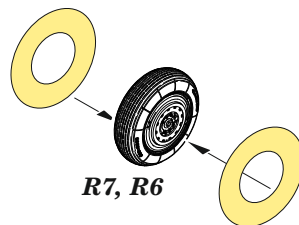

GSI Creos (GUNZE)		Mr.METAL COLOR
AQUEOUS	Mr.COLOR	
H26	C66	BRIGHT GREEN
H77	C137	TIRE BLACK
H307	C307	GRAY

435 21 Obrnice 170
Czech Republic

www.eduard.com
9,95

-  REMOVE
ODSTRANIT
-  BEND
OHNOUT
-  GRIND
OBROUSIT
-  ? OPTION
VOLBA
-  DRILL HOLE
VRTAT OTVOR
-  REPLACE
NAHRADIT
-  SYMMETRICAL ASSEMBLY
SYMETRICKÁ MONTÁŽ
-  V SCRIBE THE PANEL AND HOLES
RYTI
-  REVERSE SIDE
OTOČIT