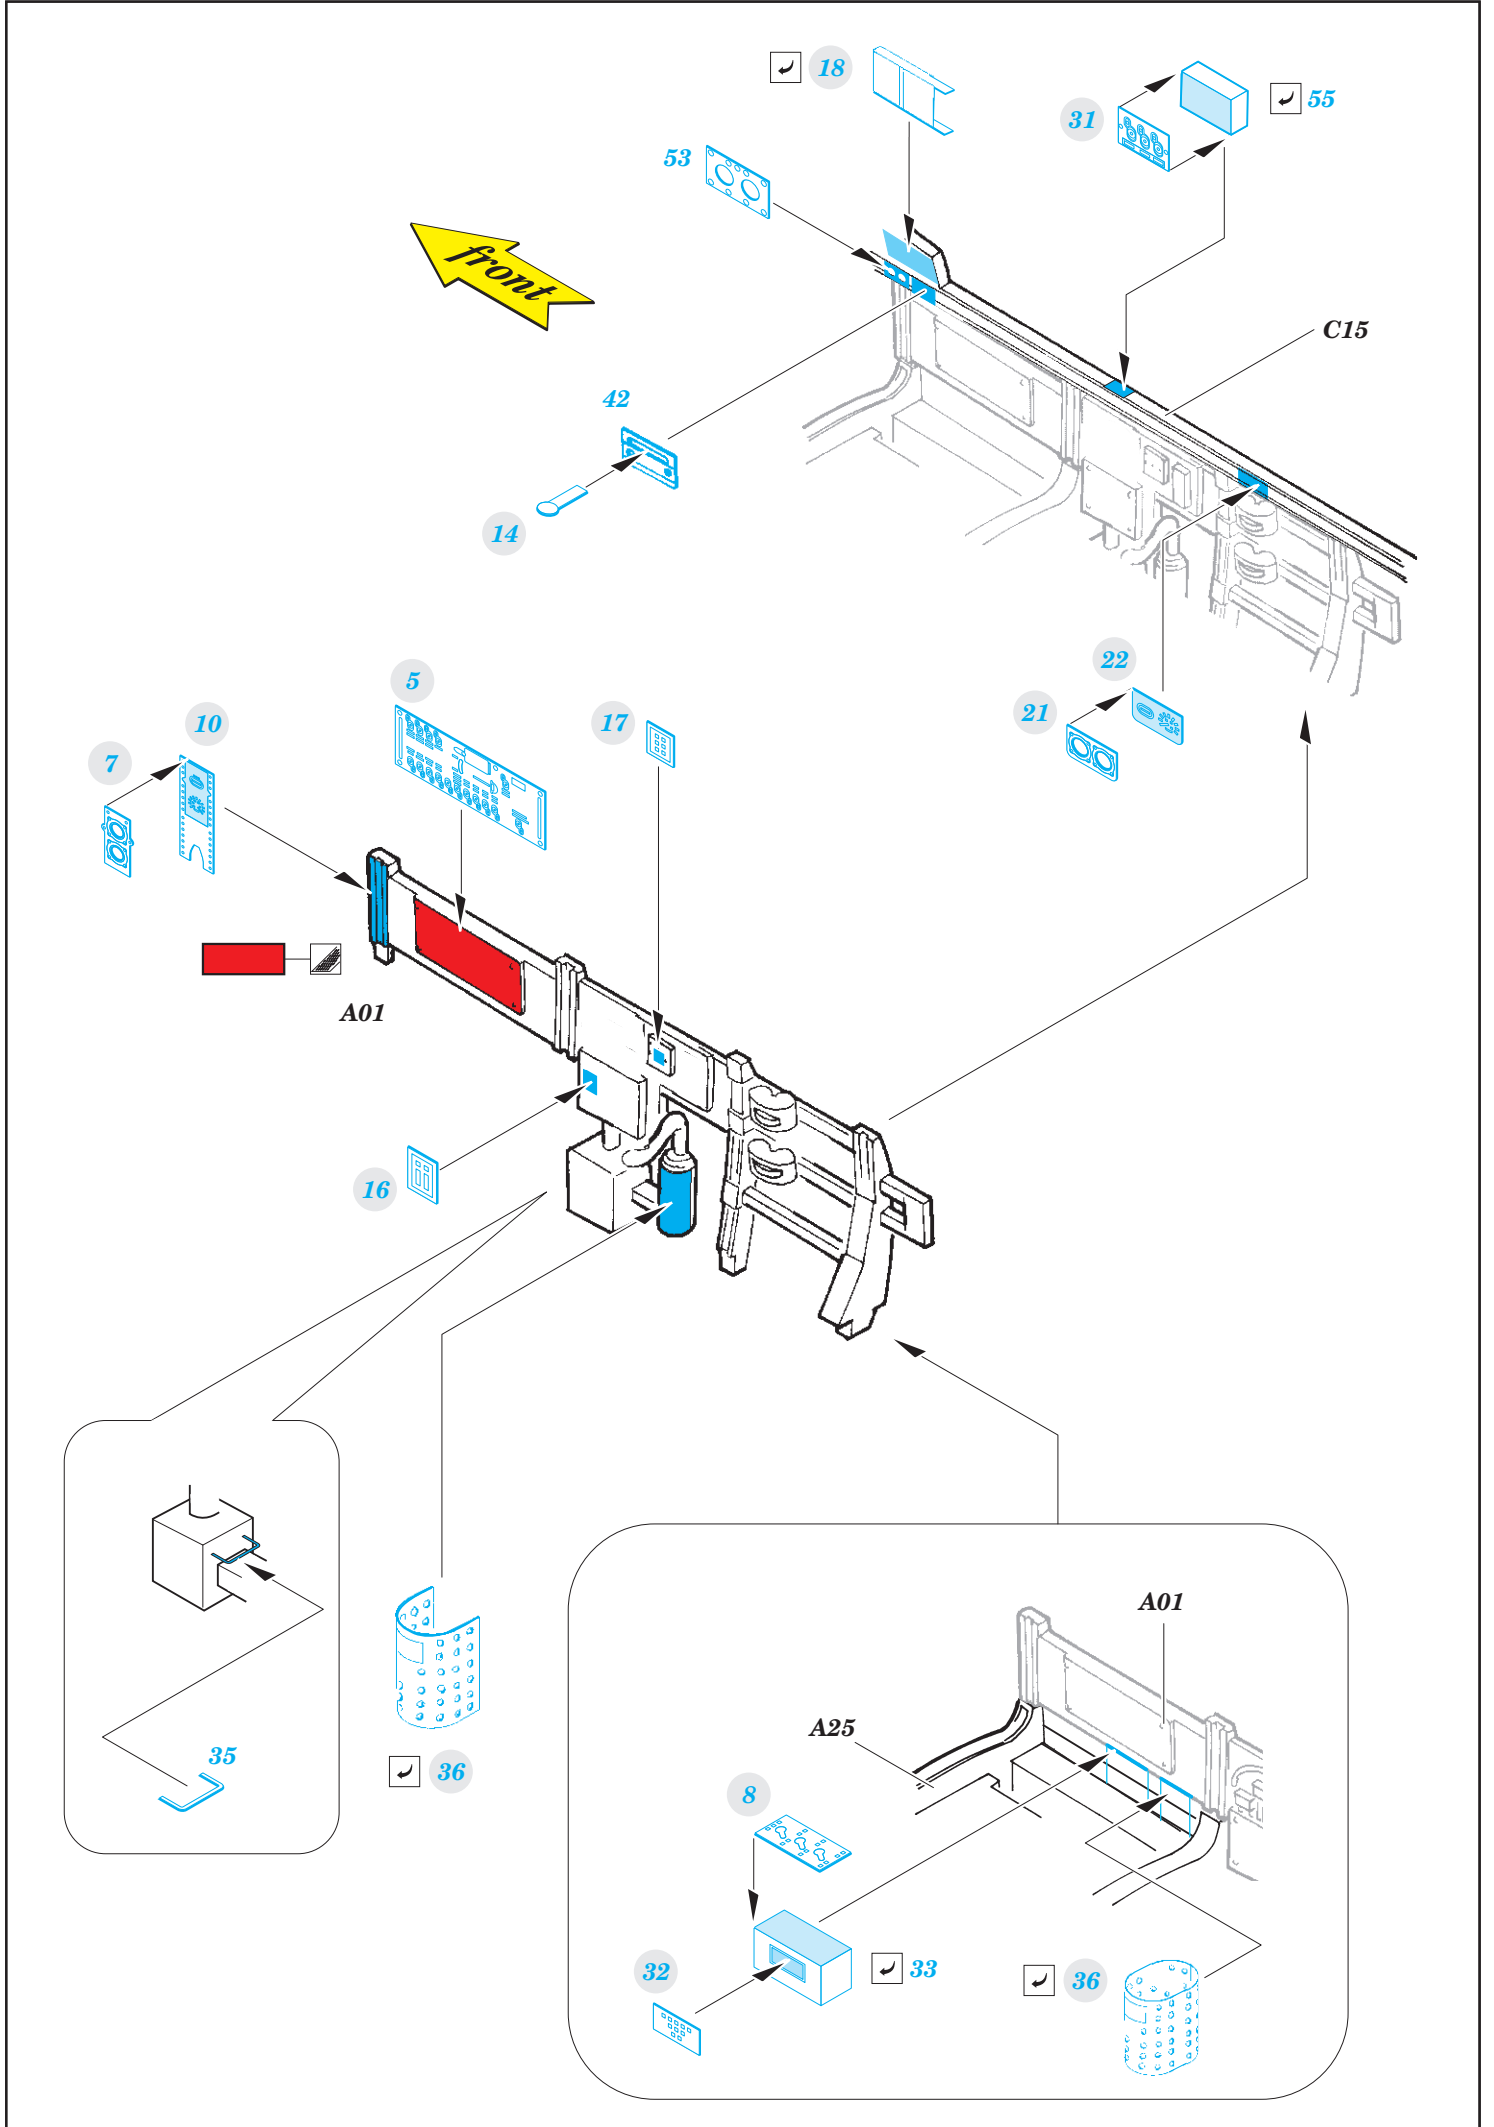

# Ju 87B-2/R2

detail set for 1/48 AIRFIX kit • sada detailů pro stavebnici 1/48 AIRFIX

- APPLY EXPRESS MASK AND PAINT BEFORE GLUING  
POUŽIT EXPRESS MASK NABARVIT PŘED SLEPENÍM
- SYMMETRICAL ASSEMBLY  
SYMETRICKÁ MONTÁŽ
- REMOVE  
ODSTRANIT
- GRIND  
OBROUSIT
- DRILL HOLE  
VRTAT OTVOR
- BEND  
OHNOUT
- OPTION  
VOLBA
- REPLACE  
NAHRADIT
- 1** COLORED ETCHED PARTS  
LEPTANÉ BAREVNÉ DÍLY
- 1** ETCHED PARTS  
LEPTANÉ NEBAREVNÉ DÍLY
- 1** ORIGINAL KIT PARTS  
PŮVODNÍ DÍLY STAVEBNICE

ORIGINAL KIT PARTS PŮVODNÍ DÍLY STAVEBNICE      PHOTO-ETCHED PARTS LEPTANÉ DÍLY      PARTS TO BE REMOVED DÍLY K ODSTRANĚNÍ      FILL TMELIT

C14, C15

A16  
instrument  
panel

cross - section

37

38

11

**Related products:**

FE 895 Ju 87B-2/R2 seatbelts STEEL 1/48