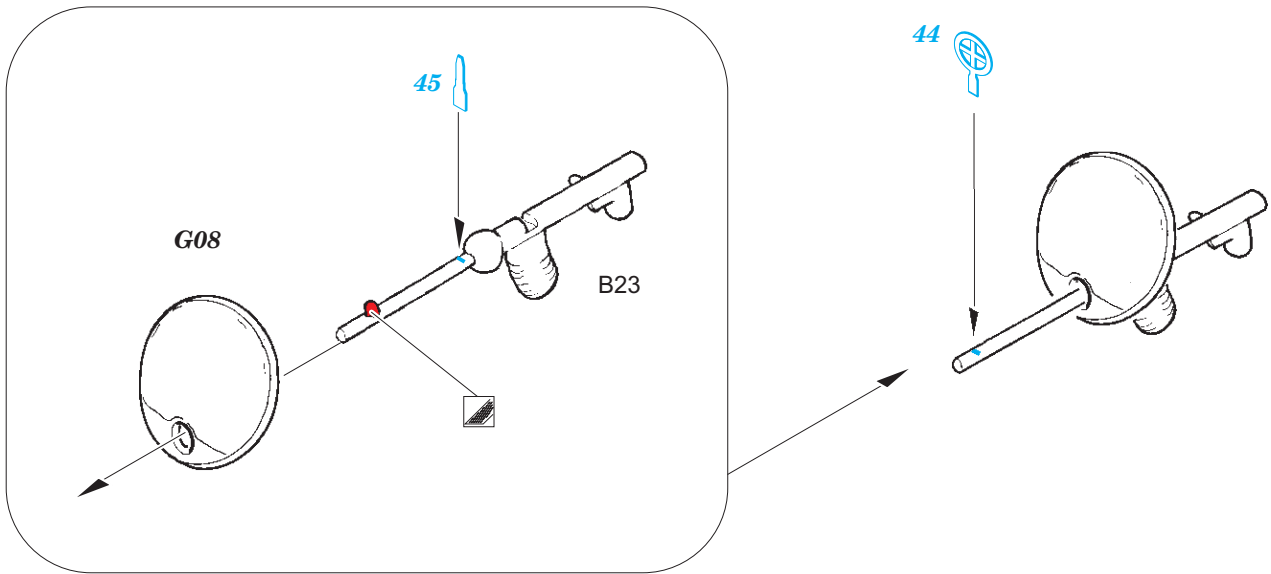

# Ju 87B-2/R2

detail set for 1/48 AIRFIX kit • sada detailů pro stavebnici 1/48 AIRFIX

- APPLY EXPRESS MASK AND PAINT BEFORE GLUING  
POUŽIT EXPRESS MASK NABARVIT PŘED SLEPENÍM
- SYMMETRICAL ASSEMBLY  
SYMETRICKÁ MONTÁŽ
- REMOVE  
ODSTRANIT
- GRIND  
OBROUSIT
- DRILL HOLE  
VRTAT OTVOR
- BEND  
OHNOUT
- OPTION  
VOLBA
- REPLACE  
NAHRADIT
- 1** COLORED ETCHED PARTS  
LEPTANÉ BAREVNÉ DÍLY
- 1** ETCHED PARTS  
LEPTANÉ NEBAREVNÉ DÍLY
- 1** ORIGINAL KIT PARTS  
PŮVODNÍ DÍLY STAVEBNICE

ORIGINAL KIT PARTS PŮVODNÍ DÍLY STAVEBNICE      PHOTO-ETCHED PARTS LEPTANÉ DÍLY      PARTS TO BE REMOVED DÍLY K ODSTRANĚNÍ      FILL TMELIT

C14, C15

A16  
instrument  
panel

cross - section

37

38

11

**Related products:**