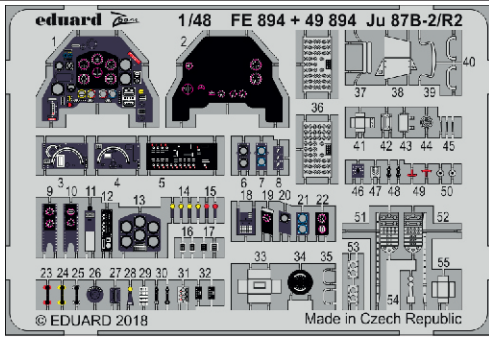

# Ju 87B-2/R2

detail set for 1/48 AIRFIX kit • sada detailů pro stavebnici 1/48 AIRFIX

- APPLY EXPRESS MASK AND PAINT BEFORE GLUING  
POUŽIT EXPRESS MASK NABARVIT PŘED SLEPENÍM
- SYMMETRICAL ASSEMBLY  
SYMETRICKÁ MONTÁŽ
- REMOVE  
ODSTRANIT
- GRIND  
OBROUSIT
- DRILL HOLE  
VRTAT OTVOR
- BEND  
OHNOUT
- OPTION  
VOLBA
- REPLACE  
NAHRADIT
- 1** COLORED ETCHED PARTS  
LEPTANÉ BAREVNÉ DÍLY
- 1** ETCHED PARTS  
LEPTANÉ NEBAREVNÉ DÍLY
- 1** ORIGINAL KIT PARTS  
PŮVODNÍ DÍLY STAVEBNICE

ORIGINAL KIT PARTS PŮVODNÍ DÍLY STAVEBNICE      PHOTO-ETCHED PARTS LEPTANÉ DÍLY      PARTS TO BE REMOVED DÍLY K ODSTRANĚNÍ      FILL TMELIT

C14, C15

A16  
instrument  
panel

cross - section

37

38

11

**Related products:**

FE 895 Ju 87B-2/R2 seatbelts STEEL 1/48