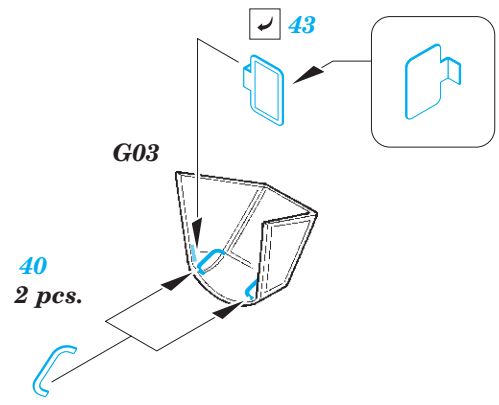

# Ju 87B-2/R2

detail set for 1/48 AIRFIX kit • sada detailů pro stavebnici 1/48 AIRFIX

- APPLY EXPRESS MASK AND PAINT BEFORE GLUING  
POUŽIT EXPRESS MASK NABARVIT PŘED SLEPENÍM
- SYMMETRICAL ASSEMBLY  
SYMETRICKÁ MONTÁŽ
- REMOVE  
ODSTRANIT
- GRIND  
OBROUSIT
- DRILL HOLE  
VRTAT OTVOR
- BEND  
OHNOUT
- OPTION  
VOLBA
- REPLACE  
NAHRADIT
- 1** COLORED ETCHED PARTS  
LEPTANÉ BAREVNÉ DÍLY
- 1** ETCHED PARTS  
LEPTANÉ NEBAREVNÉ DÍLY
- 1** ORIGINAL KIT PARTS  
PŮVODNÍ DÍLY STAVEBNICE

ORIGINAL KIT PARTS PŮVODNÍ DÍLY STAVEBNICE      PHOTO-ETCHED PARTS LEPTANÉ DÍLY      PARTS TO BE REMOVED DÍLY K ODSTRANĚNÍ      FILL TMELIT

C14, C15

A16  
instrument  
panel

cross - section

37

38

11

**Related products:**