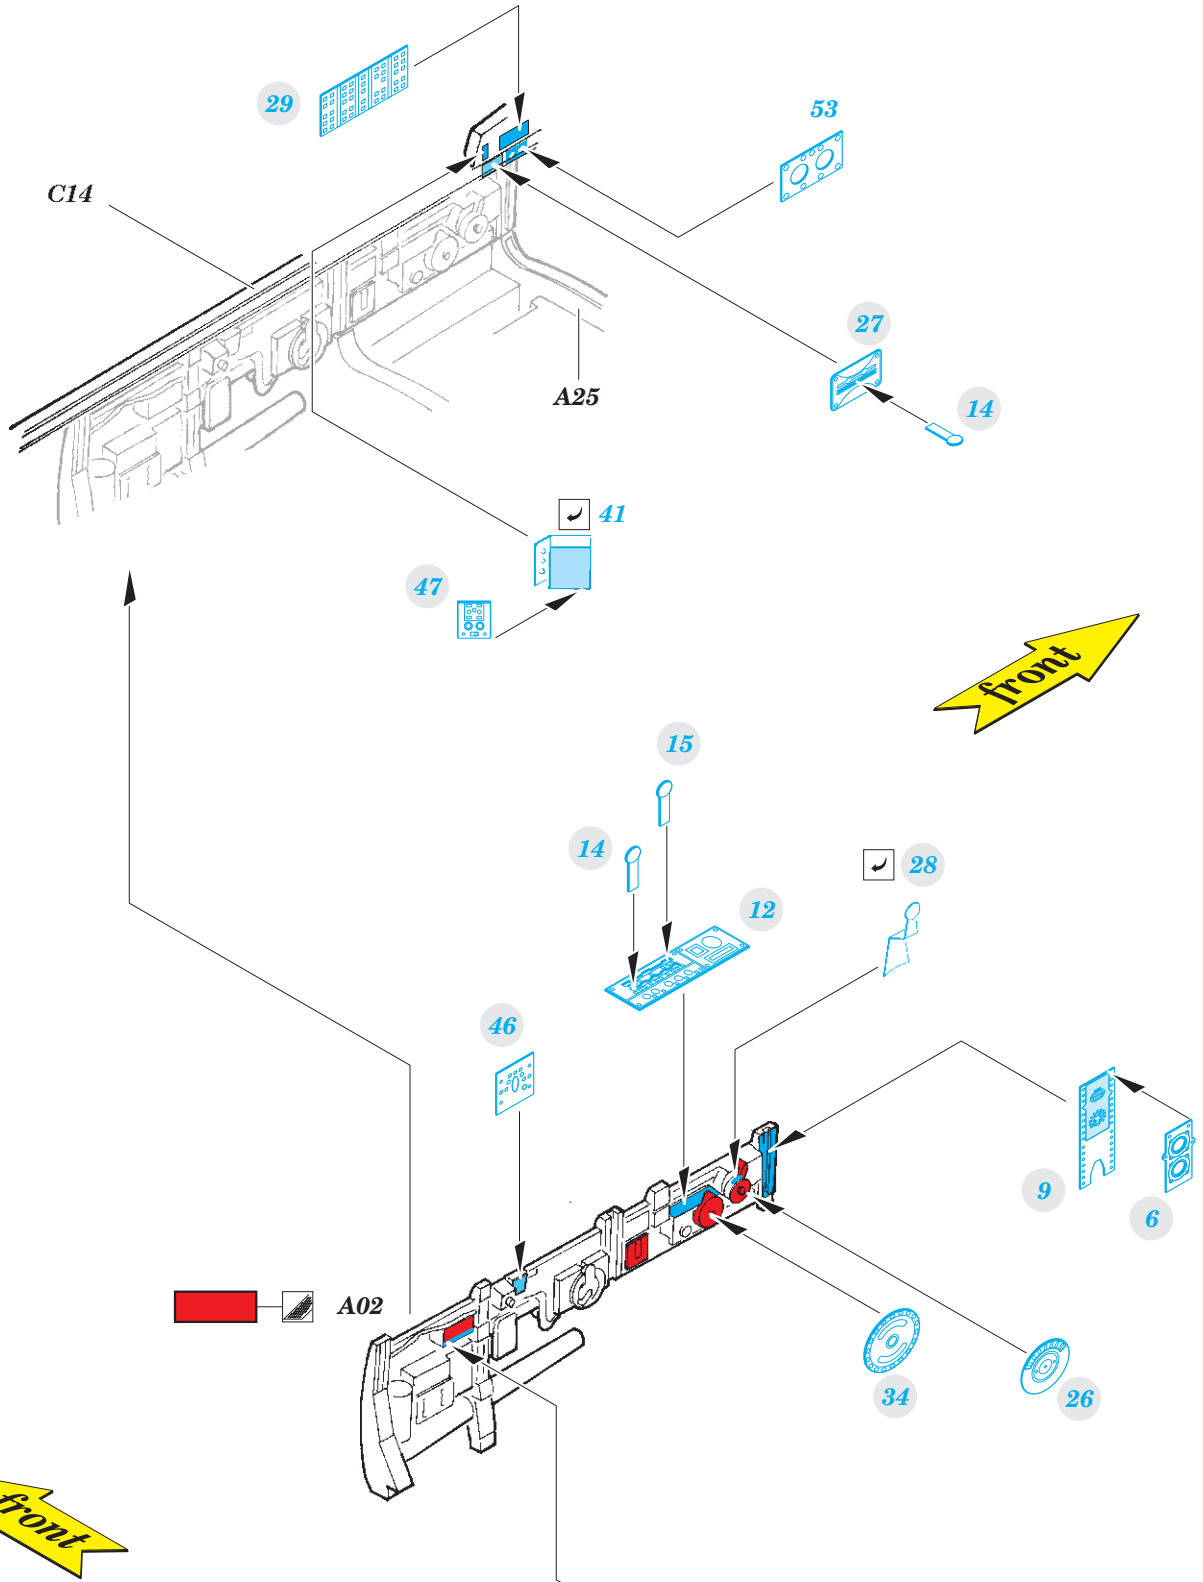

# Ju 87B-2/R2

detail set for 1/48 AIRFIX kit • sada detailů pro stavebnici 1/48 AIRFIX

- APPLY EXPRESS MASK AND PAINT BEFORE GLUING  
POUŽIT EXPRESS MASK NABARVIT PŘED SLEPENÍM
- SYMMETRICAL ASSEMBLY  
SYMETRICKÁ MONTÁŽ
- REMOVE  
ODSTRANIT
- GRIND  
OBROUSIT
- DRILL HOLE  
VRTAT OTVOR
- BEND  
OHNOUT
- OPTION  
VOLBA
- REPLACE  
NAHRADIT
- 1** COLORED ETCHED PARTS  
LEPTANÉ BAREVNÉ DÍLY
- 1** ETCHED PARTS  
LEPTANÉ NEBAREVNÉ DÍLY
- 1** ORIGINAL KIT PARTS  
PŮVODNÍ DÍLY STAVEBNICE

ORIGINAL KIT PARTS PŮVODNÍ DÍLY STAVEBNICE      PHOTO-ETCHED PARTS LEPTANÉ DÍLY      PARTS TO BE REMOVED DÍLY K ODSTRANĚNÍ      FILL TMELIT

C14, C15

A16  
instrument  
panel

cross - section

37

38

11

**Related products:**

FE 895 Ju 87B-2/R2 seatbelts STEEL 1/48