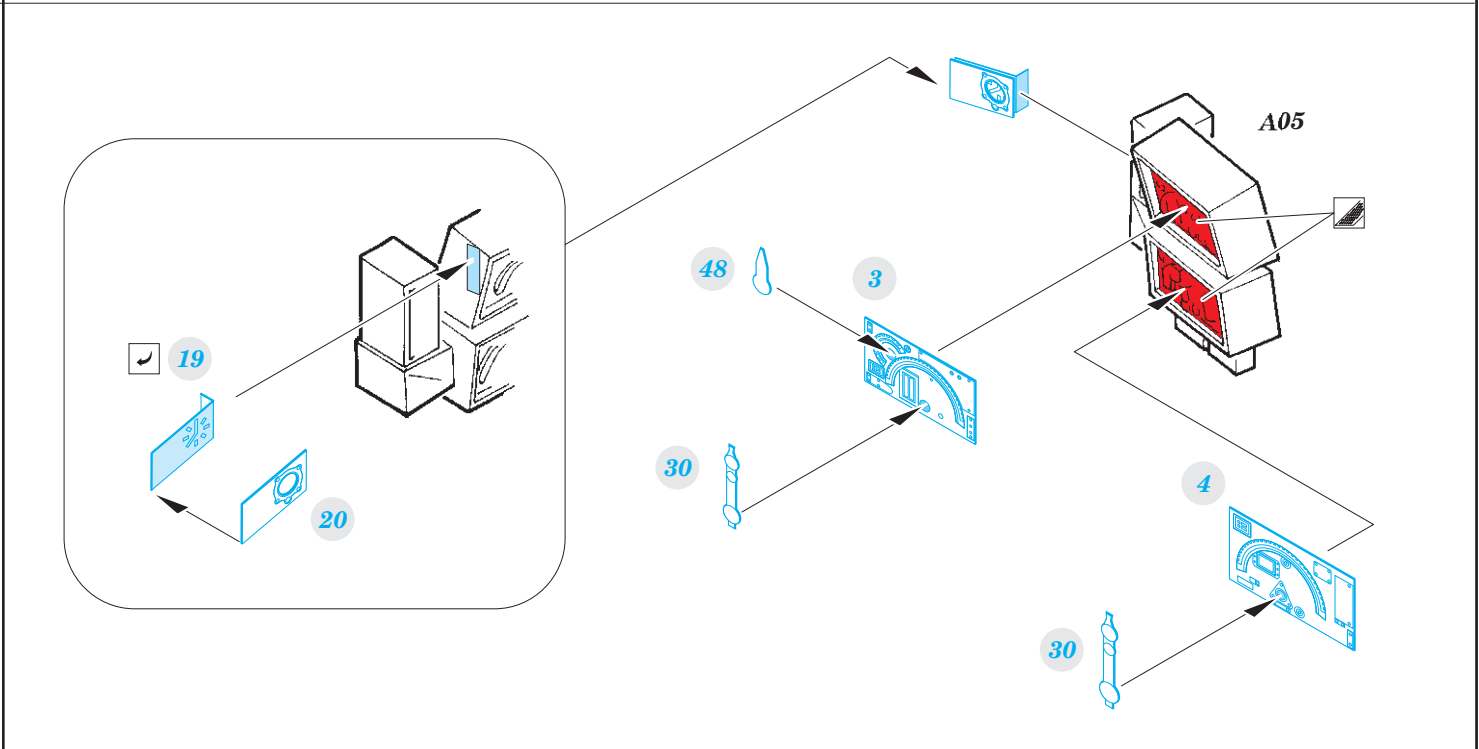

# Ju 87B-2/R2

detail set for 1/48 AIRFIX kit • sada detailů pro stavebnici 1/48 AIRFIX

- APPLY EXPRESS MASK AND PAINT BEFORE GLUING  
POUŽIT EXPRESS MASK NABARVIT PŘED SLEPENÍM
- SYMMETRICAL ASSEMBLY  
SYMETRICKÁ MONTÁŽ
- REMOVE  
ODSTRANIT
- GRIND  
OBROUSIT
- DRILL HOLE  
VRTAT OTVOR
- BEND  
OHNOUT
- OPTION  
VOLBA
- REPLACE  
NAHRADIT
- 1** COLORED ETCHED PARTS  
LEPTANÉ BAREVNÉ DÍLY
- 1** ETCHED PARTS  
LEPTANÉ NEBAREVNÉ DÍLY
- 1** ORIGINAL KIT PARTS  
PŮVODNÍ DÍLY STAVEBNICE

ORIGINAL KIT PARTS PŮVODNÍ DÍLY STAVEBNICE      PHOTO-ETCHED PARTS LEPTANÉ DÍLY      PARTS TO BE REMOVED DÍLY K ODSTRANĚNÍ      FILL TMELIT

C14, C15

A16  
instrument  
panel

cross - section

37

38

11

**Related products:**

FE 895 Ju 87B-2/R2 seatbelts STEEL 1/48