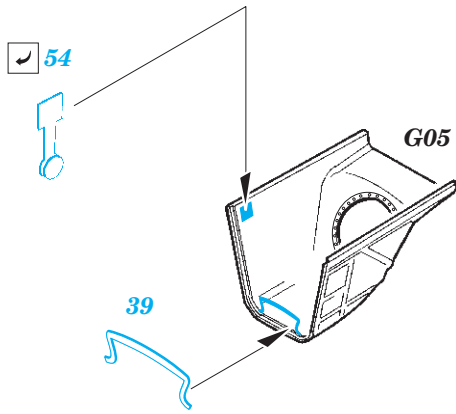

# Ju 87B-2/R2

detail set for 1/48 AIRFIX kit • sada detailů pro stavebnici 1/48 AIRFIX

- APPLY EXPRESS MASK AND PAINT BEFORE GLUING  
POUŽIT EXPRESS MASK NABARVIT PŘED SLEPENÍM
- SYMMETRICAL ASSEMBLY  
SYMETRICKÁ MONTÁŽ
- REMOVE  
ODSTRANIT
- GRIND  
OBROUSIT
- DRILL HOLE  
VRTAT OTVOR
- BEND  
OHNOUT
- OPTION  
VOLBA
- REPLACE  
NAHRADIT
- 1** COLORED ETCHED PARTS  
LEPTANÉ BAREVNÉ DÍLY
- 1** ETCHED PARTS  
LEPTANÉ NEBAREVNÉ DÍLY
- 1** ORIGINAL KIT PARTS  
PŮVODNÍ DÍLY STAVEBNICE

ORIGINAL KIT PARTS PŮVODNÍ DÍLY STAVEBNICE      PHOTO-ETCHED PARTS LEPTANÉ DÍLY      PARTS TO BE REMOVED DÍLY K ODSTRANĚNÍ      FILL TMELIT

C14, C15

A16  
instrument  
panel

cross - section

37

38

11

**Related products:**