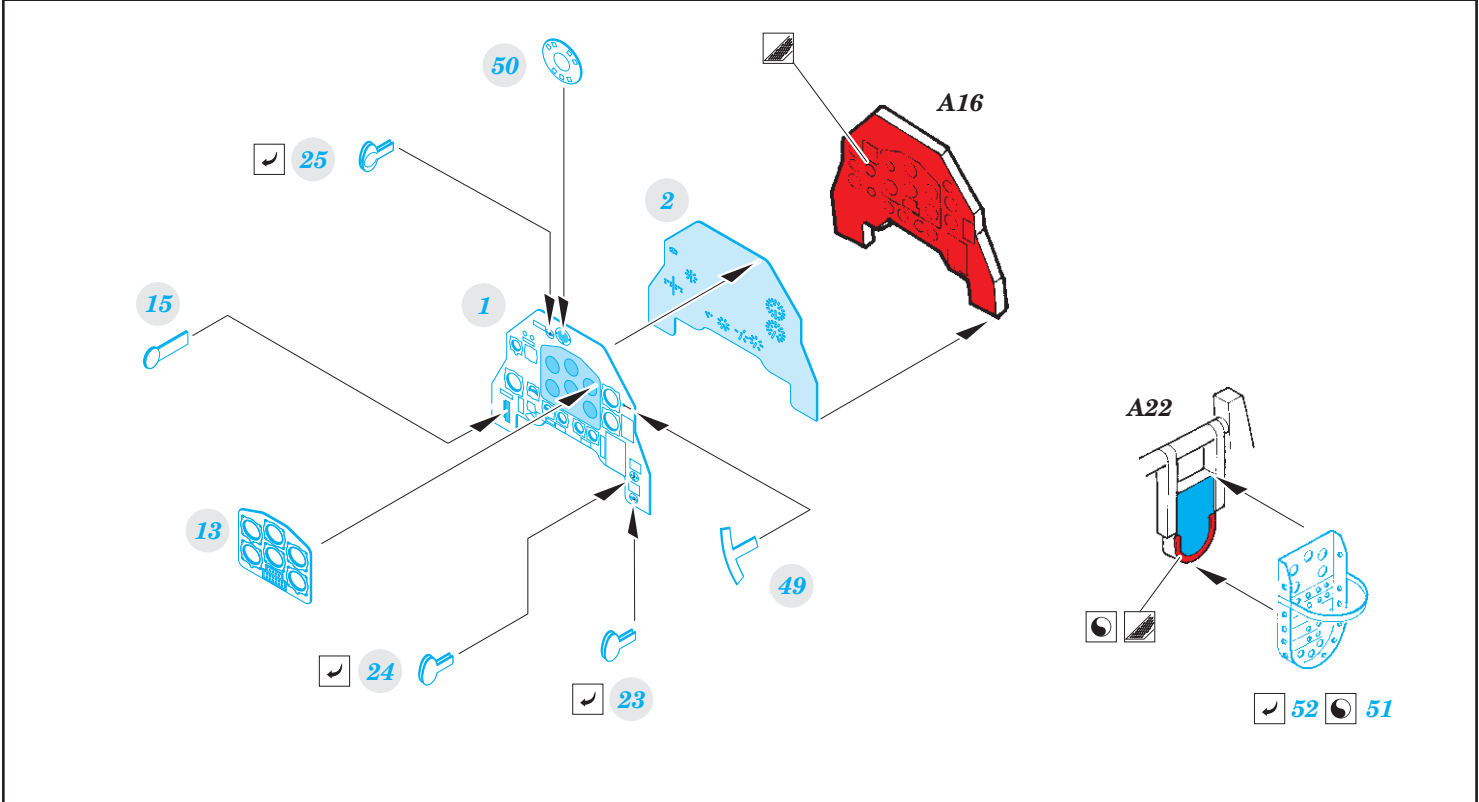

# Ju 87B-2/R2

detail set for 1/48 AIRFIX kit • sada detailů pro stavebnici 1/48 AIRFIX

- APPLY EXPRESS MASK AND PAINT BEFORE GLUING  
POUŽIT EXPRESS MASK NABARVIT PŘED SLEPENÍM
- SYMMETRICAL ASSEMBLY  
SYMETRICKÁ MONTÁŽ
- REMOVE  
ODSTRANIT
- GRIND  
OBROUSIT
- DRILL HOLE  
VRTAT OTVOR
- BEND  
OHNOUT
- OPTION  
VOLBA
- REPLACE  
NAHRADIT
- 1** COLORED ETCHED PARTS  
LEPTANÉ BAREVNÉ DÍLY
- 1** ETCHED PARTS  
LEPTANÉ NEBAREVNÉ DÍLY
- 1** ORIGINAL KIT PARTS  
PŮVODNÍ DÍLY STAVEBNICE

ORIGINAL KIT PARTS PŮVODNÍ DÍLY STAVEBNICE      PHOTO-ETCHED PARTS LEPTANÉ DÍLY      PARTS TO BE REMOVED DÍLY K ODSTRANĚNÍ      FILL TMELIT

C14, C15

A16  
instrument  
panel

cross - section

37

38

11

**Related products:**

FE 895 Ju 87B-2/R2 seatbelts STEEL 1/48