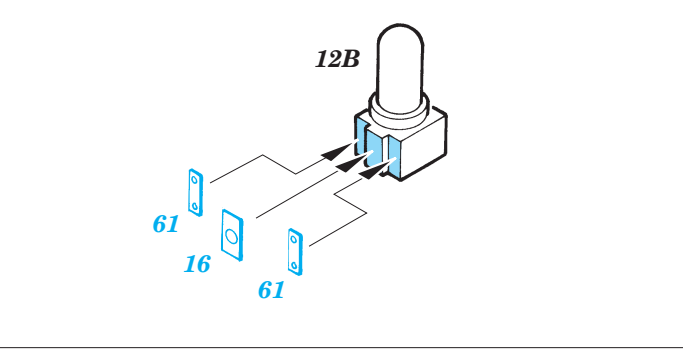

ZIS 5

eduard

35 525

1/35 scale detail set for Italeri kit 297 • sada detailů pro model 1/35 Italeri 297

- APPLY EXPRESS MASK AND PAINT BEFORE GLUING
POUŽÍTE EXPRESNÍ MASKU NEBEARVIT PŘED SLEPENÍM
- SYMMETRICAL ASSEMBLY
SYMETRICKÁ MONTÁŽ
- REMOVE
ODSTRANIT
- GRIND
OBROUSIT
- DRILL HOLE
VRTAT OTVOR
- BEND
OHNOUT
- OPTION
VOLBA
- REPLACE
NAHRADIT

PRINT

FILM

- ORIGINAL KIT PARTS
PŮVODNÍ DÍLY STAVEBNICE
- PHOTO-ETCHED PARTS
LEPTANÉ DÍLY
- PARTS TO BE REMOVED
DÍLY K ODSTRANĚNÍ
- FILL
TMELIT

REFERENCES: M-HOBBY DIGEST # 1