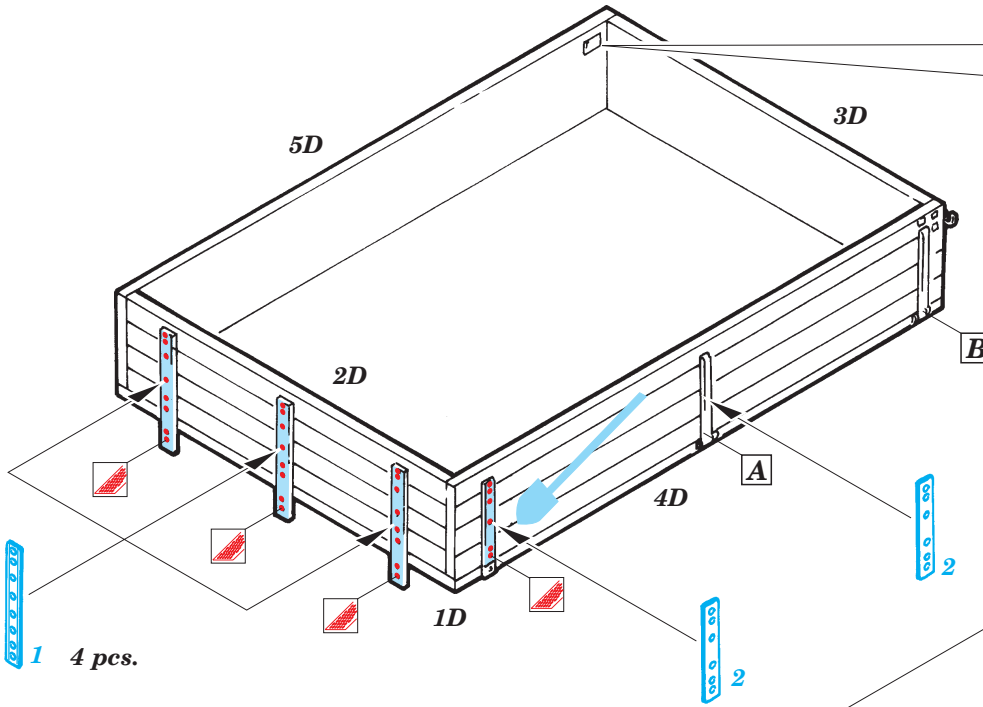

ZIS 5

eduard

35 525

1/35 scale detail set for Italeri kit 297 • sada detailů pro model 1/35 Italeri 297

- APPLY EXPRESS MASK AND PAINT BEFORE GLUING
POUŽÍTE EXPRESNÍ MASKU NEBEARVIT PŘED SLEPENÍM
- SYMMETRICAL ASSEMBLY
SYMETRICKÁ MONTÁŽ
- REMOVE
ODSTRANIT
- GRIND
OBROUSIT
- DRILL HOLE
VRTAT OTVOR
- BEND
OHNOUT
- OPTION
VOLBA
- REPLACE
NAHRADIT

PRINT

FILM

- ORIGINAL KIT PARTS
PŮVODNÍ DÍLY STAVEBNICE
- PHOTO-ETCHED PARTS
LEPTANÉ DÍLY
- PARTS TO BE REMOVED
DÍLY K ODSTRANĚNÍ
- FILL
TMELIT

REFERENCES: M-HOBBY DIGEST # 1