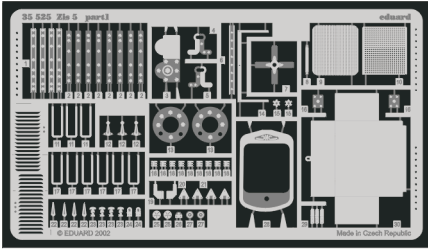

ZIS 5

eduard

35 525

1/35 scale detail set for Italeri kit 297 • sada detailů pro model 1/35 Italeri 297

- APPLY EXPRESS MASK AND PAINT BEFORE GLUING
POUŽÍTE EXPRESNÍ MASKU NEBEARVIT PŘED SLEPENÍM
- SYMMETRICAL ASSEMBLY
SYMETRICKÁ MONTÁŽ
- REMOVE
ODSTRANIT
- GRIND
OBROUSIT
- DRILL HOLE
VRTAT OTVOR
- BEND
OHNOUT
- OPTION
VOLBA
- REPLACE
NAHRADIT

PRINT

FILM

- ORIGINAL KIT PARTS
PŮVODNÍ DÍLY STAVEBNICE
- PHOTO-ETCHED PARTS
LEPTANÉ DÍLY
- PARTS TO BE REMOVED
DÍLY K ODSTRANĚNÍ
- FILL
TMELIT

REFERENCES: M-HOBBY DIGEST # 1