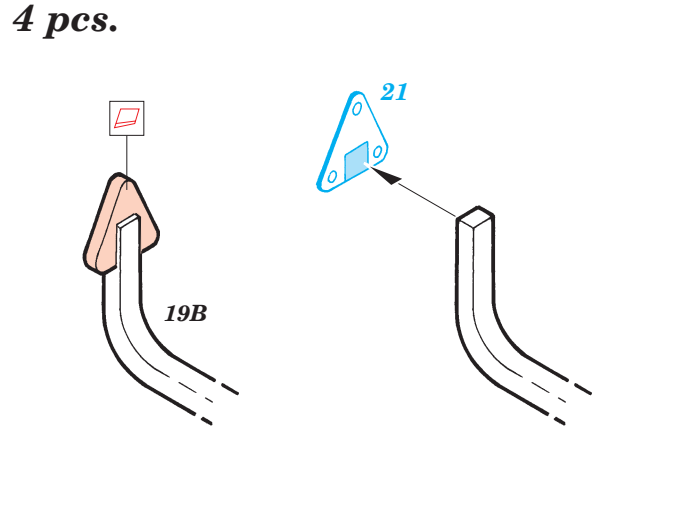

ZIS 5

eduard

35 525

1/35 scale detail set for Italeri kit 297 • sada detailů pro model 1/35 Italeri 297

- APPLY EXPRESS MASK AND PAINT BEFORE GLUING
POUŽÍTE EXPRESNÍ MASKU NEBEARVIT PŘED SLEPENÍM
- SYMMETRICAL ASSEMBLY
SYMETRICKÁ MONTÁŽ
- REMOVE
ODSTRANIT
- GRIND
OBROUSIT
- DRILL HOLE
VRTAT OTVOR
- BEND
OHNOUT
- OPTION
VOLBA
- REPLACE
NAHRADIT

PRINT

FILM

- ORIGINAL KIT PARTS
PŮVODNÍ DÍLY STAVEBNICE
- PHOTO-ETCHED PARTS
LEPTANÉ DÍLY
- PARTS TO BE REMOVED
DÍLY K ODSTRANĚNÍ
- FILL
TMELIT

REFERENCES: M-HOBBY DIGEST # 1