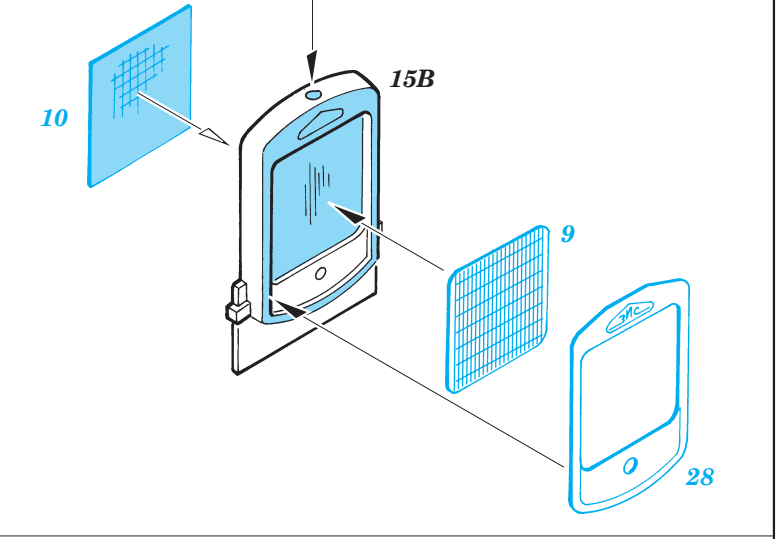

ZIS 5

eduard

35 525

1/35 scale detail set for Italeri kit 297 • sada detailů pro model 1/35 Italeri 297

- APPLY EXPRESS MASK AND PAINT BEFORE GLUING
POUŽÍTE EXPRESNÍ MASKU NEBEARVIT PŘED SLEPENÍM
- SYMMETRICAL ASSEMBLY
SYMETRICKÁ MONTÁŽ
- REMOVE
ODSTRANIT
- GRIND
OBROUSIT
- DRILL HOLE
VRTAT OTVOR
- BEND
OHNOUT
- OPTION
VOLBA
- REPLACE
NAHRADIT

PRINT

FILM

- ORIGINAL KIT PARTS
PŮVODNÍ DÍLY STAVEBNICE
- PHOTO-ETCHED PARTS
LEPTANÉ DÍLY
- PARTS TO BE REMOVED
DÍLY K ODSTRANĚNÍ
- FILL
TMELIT

REFERENCES: M-HOBBY DIGEST # 1