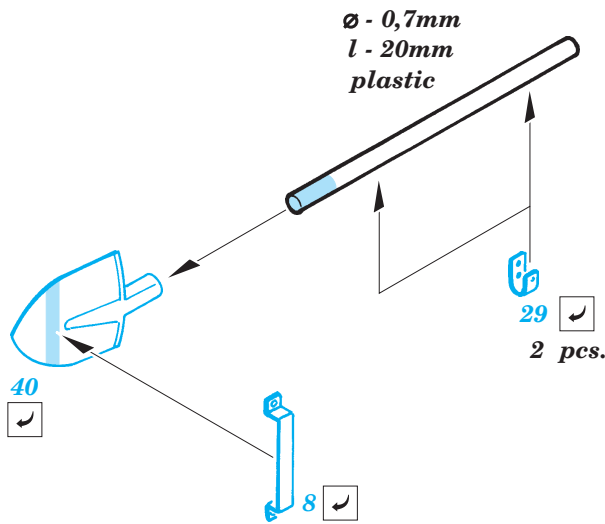

ZIS 5

eduard

35 525

1/35 scale detail set for Italeri kit 297 • sada detailů pro model 1/35 Italeri 297

- APPLY EXPRESS MASK AND PAINT BEFORE GLUING
POUŽÍTE EXPRESNÍ MASKU NEBEARVIT PŘED SLEPENÍM
- SYMMETRICAL ASSEMBLY
SYMETRICKÁ MONTÁŽ
- REMOVE
ODSTRANIT
- GRIND
OBROUSIT
- DRILL HOLE
VRTAT OTVOR
- BEND
OHNOUT
- OPTION
VOLBA
- REPLACE
NAHRADIT

PRINT

FILM

- ORIGINAL KIT PARTS
PŮVODNÍ DÍLY STAVEBNICE
- PHOTO-ETCHED PARTS
LEPTANÉ DÍLY
- PARTS TO BE REMOVED
DÍLY K ODSTRANĚNÍ
- FILL
TMELIT

REFERENCES: M-HOBBY DIGEST # 1