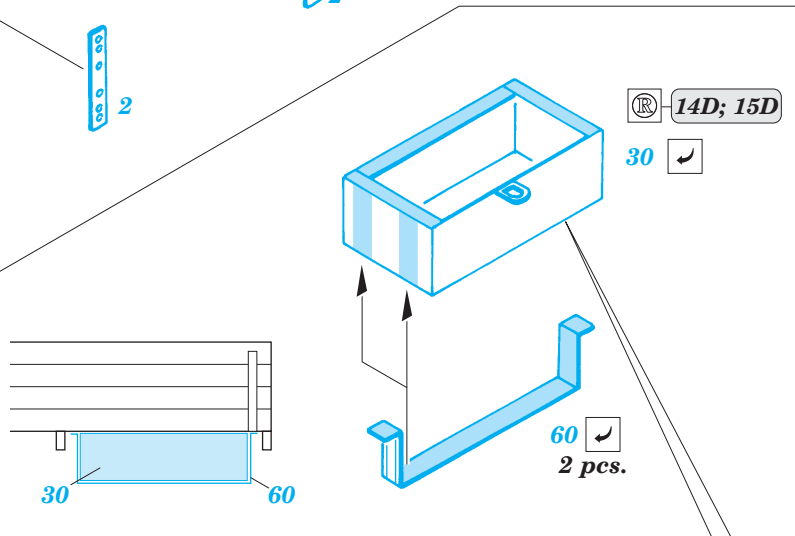

ZIS 5

eduard

35 525

1/35 scale detail set for Italeri kit 297 • sada detailů pro model 1/35 Italeri 297

- APPLY EXPRESS MASK AND PAINT BEFORE GLUING
POUŽÍTE EXPRESNÍ MASKU NEBEARVIT PŘED SLEPENÍM
- SYMMETRICAL ASSEMBLY
SYMETRICKÁ MONTÁŽ
- REMOVE
ODSTRANIT
- GRIND
OBROUSIT
- DRILL HOLE
VRTAT OTVOR
- BEND
OHNOUT
- OPTION
VOLBA
- REPLACE
NAHRADIT

PRINT

FILM

- ORIGINAL KIT PARTS
PŮVODNÍ DÍLY STAVEBNICE
- PHOTO-ETCHED PARTS
LEPTANÉ DÍLY
- PARTS TO BE REMOVED
DÍLY K ODSTRANĚNÍ
- FILL
TMELIT

REFERENCES: M-HOBBY DIGEST # 1