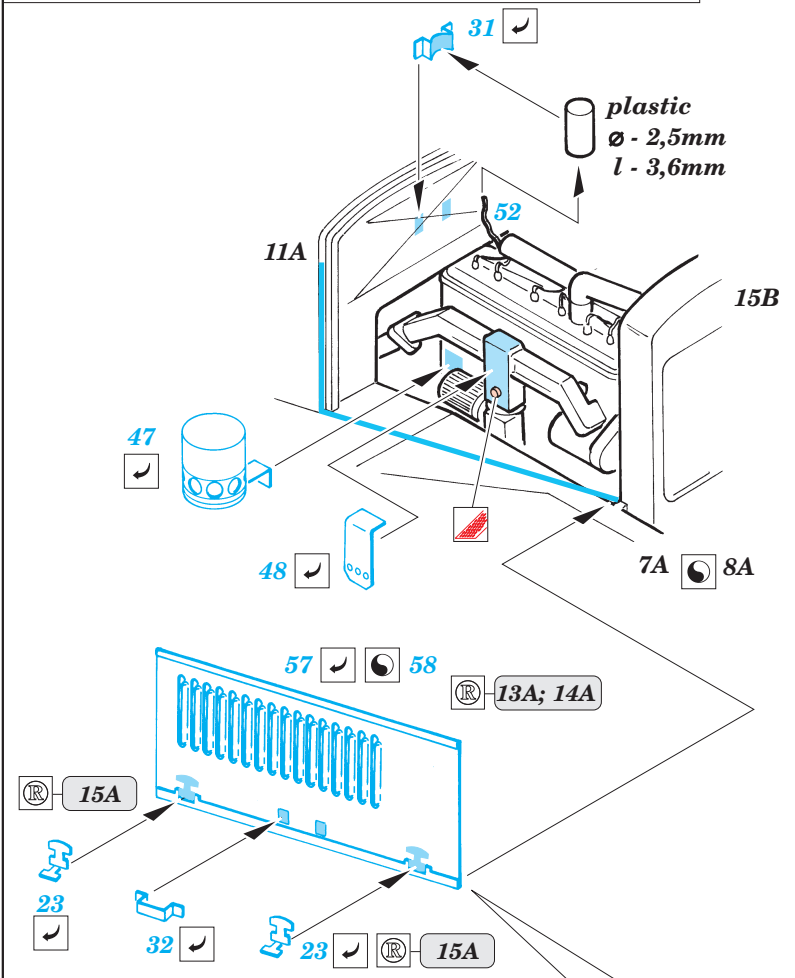

ZIS 5

eduard

35 525

1/35 scale detail set for Italeri kit 297 • sada detailů pro model 1/35 Italeri 297

- APPLY EXPRESS MASK AND PAINT BEFORE GLUING
POUŽÍTE EXPRESNÍ MASKU NEBEARVIT PŘED SLEPENÍM
- SYMMETRICAL ASSEMBLY
SYMETRICKÁ MONTÁŽ
- REMOVE
ODSTRANIT
- GRIND
OBROUSIT
- DRILL HOLE
VRTAT OTVOR
- BEND
OHNOUT
- OPTION
VOLBA
- REPLACE
NAHRADIT

PRINT

FILM

- ORIGINAL KIT PARTS
PŮVODNÍ DÍLY STAVEBNICE
- PHOTO-ETCHED PARTS
LEPTANÉ DÍLY
- PARTS TO BE REMOVED
DÍLY K ODSTRANĚNÍ
- FILL
TMELIT

REFERENCES: M-HOBBY DIGEST # 1