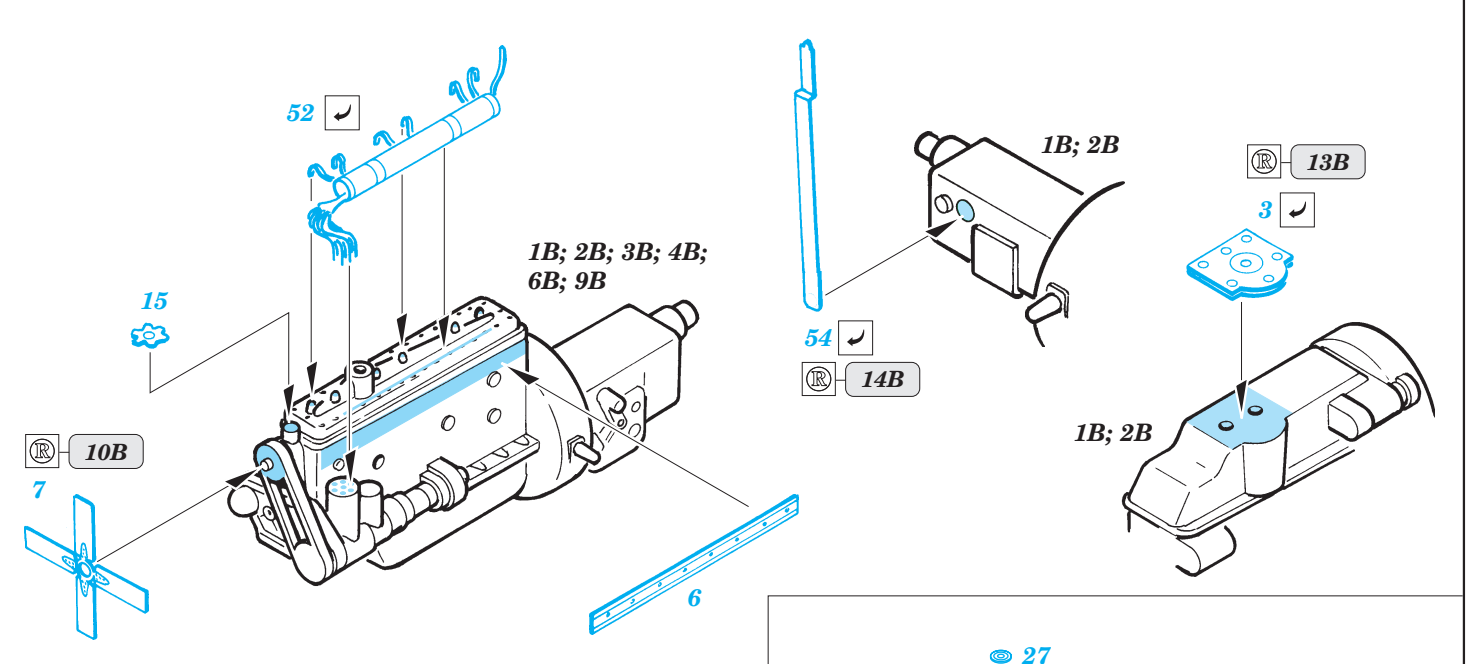

ZIS 5

eduard

35 525

1/35 scale detail set for Italeri kit 297 • sada detailů pro model 1/35 Italeri 297

- APPLY EXPRESS MASK AND PAINT BEFORE GLUING
POUŽÍTE EXPRESNÍ MASKU NEBEARVIT PŘED SLEPENÍM
- SYMMETRICAL ASSEMBLY
SYMETRICKÁ MONTÁŽ
- REMOVE
ODSTRANIT
- GRIND
OBROUSIT
- DRILL HOLE
VRTAT OTVOR
- BEND
OHNOUT
- OPTION
VOLBA
- REPLACE
NAHRADIT

PRINT

FILM

- ORIGINAL KIT PARTS
PŮVODNÍ DÍLY STAVEBNICE
- PHOTO-ETCHED PARTS
LEPTANÉ DÍLY
- PARTS TO BE REMOVED
DÍLY K ODSTRANĚNÍ
- FILL
TMELIT

REFERENCES: M-HOBBY DIGEST # 1