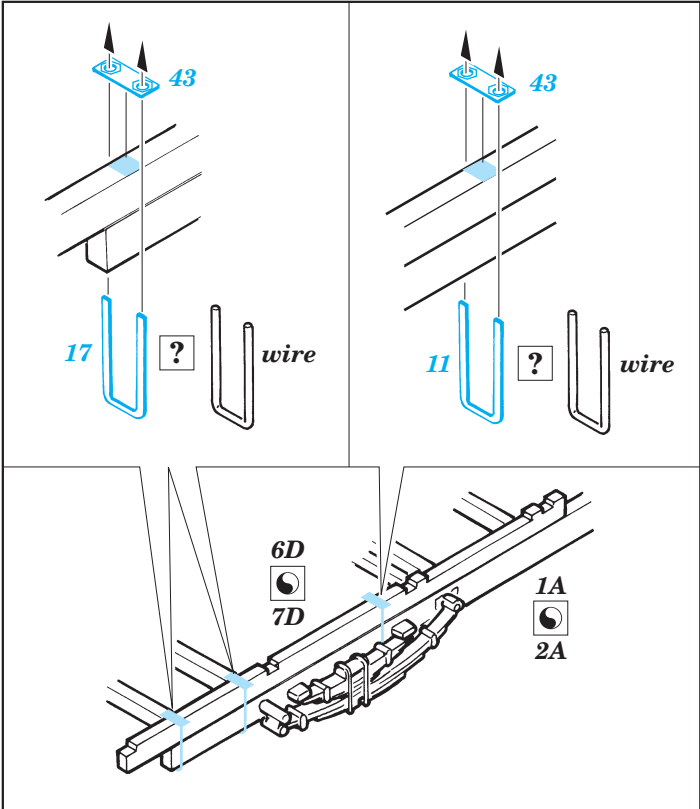

ZIS 5

eduard

35 525

1/35 scale detail set for Italeri kit 297 • sada detailů pro model 1/35 Italeri 297

- APPLY EXPRESS MASK AND PAINT BEFORE GLUING
POUŽÍTE EXPRESNÍ MASKU NEBEARVIT PŘED SLEPENÍM
- SYMMETRICAL ASSEMBLY
SYMETRICKÁ MONTÁŽ
- REMOVE
ODSTRANIT
- GRIND
OBROUSIT
- DRILL HOLE
VRTAT OTVOR
- BEND
OHNOUT
- OPTION
VOLBA
- REPLACE
NAHRADIT

PRINT

FILM

- ORIGINAL KIT PARTS
PŮVODNÍ DÍLY STAVEBNICE
- PHOTO-ETCHED PARTS
LEPTANÉ DÍLY
- PARTS TO BE REMOVED
DÍLY K ODSTRANĚNÍ
- FILL
TMELIT

REFERENCES: M-HOBBY DIGEST # 1