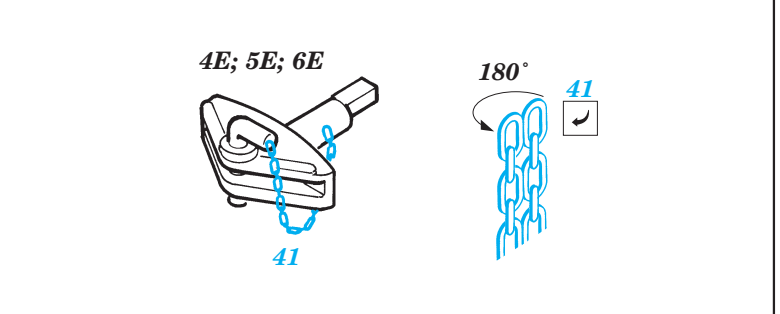

ZIS 5

eduard

35 525

1/35 scale detail set for Italeri kit 297 • sada detailů pro model 1/35 Italeri 297

- APPLY EXPRESS MASK AND PAINT BEFORE GLUING
POUŽÍTE EXPRESNÍ MASKU NEBEARVIT PŘED SLEPENÍM
- SYMMETRICAL ASSEMBLY
SYMETRICKÁ MONTÁŽ
- REMOVE
ODSTRANIT
- GRIND
OBROUSIT
- DRILL HOLE
VRTAT OTVOR
- BEND
OHNOUT
- OPTION
VOLBA
- REPLACE
NAHRADIT

PRINT

FILM

- ORIGINAL KIT PARTS
PŮVODNÍ DÍLY STAVEBNICE
- PHOTO-ETCHED PARTS
LEPTANÉ DÍLY
- PARTS TO BE REMOVED
DÍLY K ODSTRANĚNÍ
- FILL
TMELIT

REFERENCES: M-HOBBY DIGEST # 1