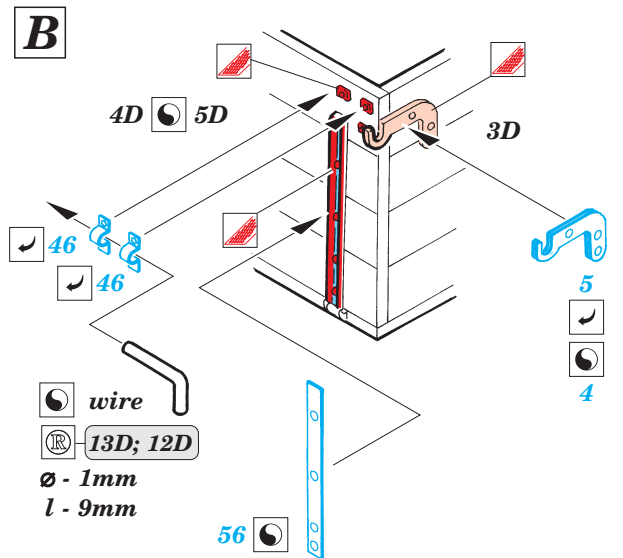

ZIS 5

eduard

35 525

1/35 scale detail set for Italeri kit 297 • sada detailů pro model 1/35 Italeri 297

- APPLY EXPRESS MASK AND PAINT BEFORE GLUING
POUŽÍTE EXPRESNÍ MASKU NEBEARVIT PŘED SLEPENÍM
- SYMMETRICAL ASSEMBLY
SYMETRICKÁ MONTÁŽ
- REMOVE
ODSTRANIT
- GRIND
OBROUSIT
- DRILL HOLE
VRTAT OTVOR
- BEND
OHNOUT
- OPTION
VOLBA
- REPLACE
NAHRADIT

PRINT

FILM

- ORIGINAL KIT PARTS
PŮVODNÍ DÍLY STAVEBNICE
- PHOTO-ETCHED PARTS
LEPTANÉ DÍLY
- PARTS TO BE REMOVED
DÍLY K ODSTRANĚNÍ
- FILL
TMELIT

REFERENCES: M-HOBBY DIGEST # 1