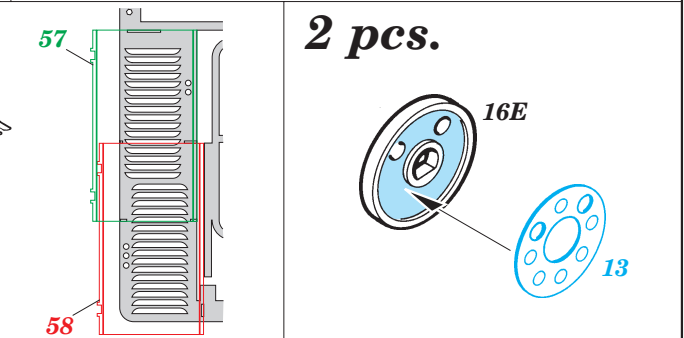

ZIS 5

eduard

35 525

1/35 scale detail set for Italeri kit 297 • sada detailů pro model 1/35 Italeri 297

- APPLY EXPRESS MASK AND PAINT BEFORE GLUING
POUŽÍTE EXPRESNÍ MASKU NEBEARVIT PŘED SLEPENÍM
- SYMMETRICAL ASSEMBLY
SYMETRICKÁ MONTÁŽ
- REMOVE
ODSTRANIT
- GRIND
OBROUSIT
- DRILL HOLE
VRTAT OTVOR
- BEND
OHNOUT
- OPTION
VOLBA
- REPLACE
NAHRADIT

PRINT

FILM

- ORIGINAL KIT PARTS
PŮVODNÍ DÍLY STAVEBNICE
- PHOTO-ETCHED PARTS
LEPTANÉ DÍLY
- PARTS TO BE REMOVED
DÍLY K ODSTRANĚNÍ
- FILL
TMELIT

REFERENCES: M-HOBBY DIGEST # 1