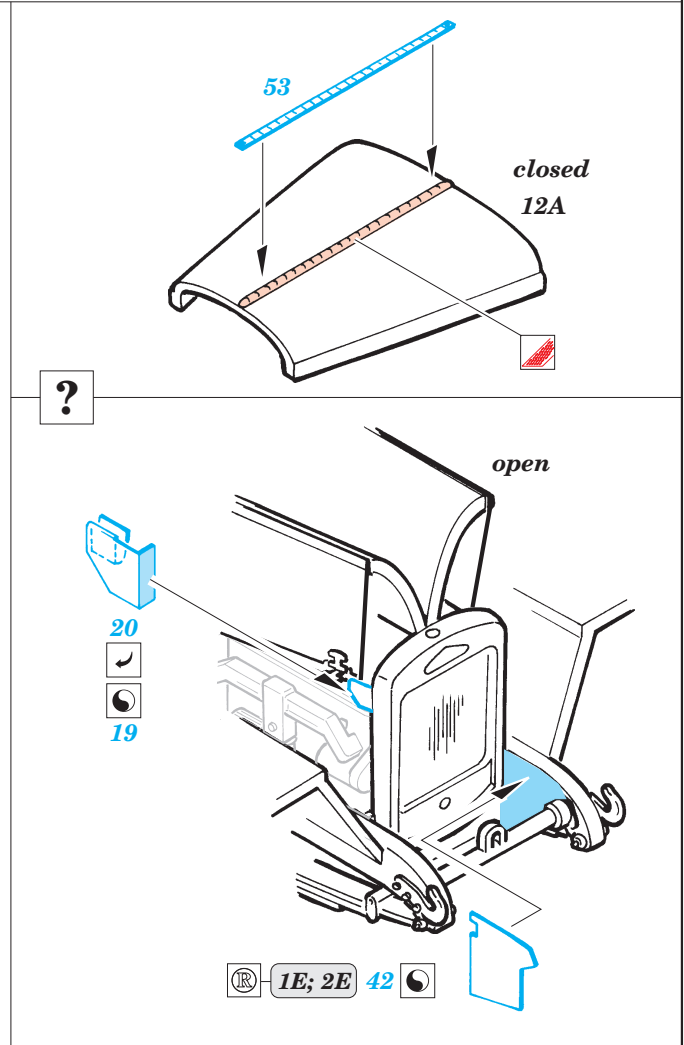

ZIS 5

eduard

35 525

1/35 scale detail set for Italeri kit 297 • sada detailů pro model 1/35 Italeri 297

- APPLY EXPRESS MASK AND PAINT BEFORE GLUING
POUŽÍTE EXPRESNÍ MASKU NEBEARVIT PŘED SLEPENÍM
- SYMMETRICAL ASSEMBLY
SYMETRICKÁ MONTÁŽ
- REMOVE
ODSTRANIT
- GRIND
OBROUSIT
- DRILL HOLE
VRTAT OTVOR
- BEND
OHNOUT
- OPTION
VOLBA
- REPLACE
NAHRADIT

PRINT

FILM

- ORIGINAL KIT PARTS
PŮVODNÍ DÍLY STAVEBNICE
- PHOTO-ETCHED PARTS
LEPTANÉ DÍLY
- PARTS TO BE REMOVED
DÍLY K ODSTRANĚNÍ
- FILL
TMELIT

REFERENCES: M-HOBBY DIGEST # 1