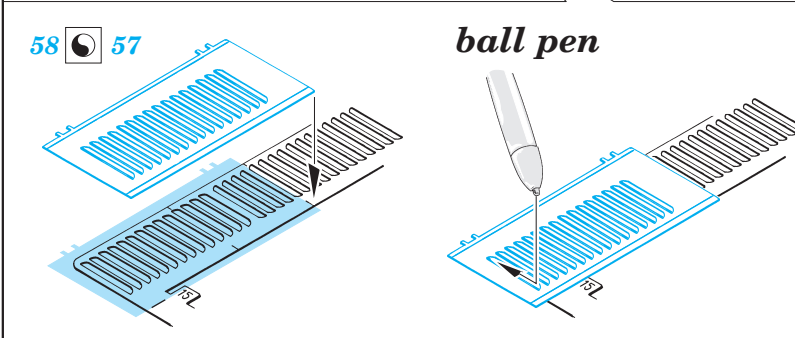

ZIS 5

eduard

35 525

1/35 scale detail set for Italeri kit 297 • sada detailů pro model 1/35 Italeri 297

- APPLY EXPRESS MASK AND PAINT BEFORE GLUING
POUŽÍTE EXPRESNÍ MASKU NEBEARVIT PŘED SLEPENÍM
- SYMMETRICAL ASSEMBLY
SYMETRICKÁ MONTÁŽ
- REMOVE
ODSTRANIT
- GRIND
OBROUSIT
- DRILL HOLE
VRTAT OTVOR
- BEND
OHNOUT
- OPTION
VOLBA
- REPLACE
NAHRADIT

PRINT

FILM

- ORIGINAL KIT PARTS
PŮVODNÍ DÍLY STAVEBNICE
- PHOTO-ETCHED PARTS
LEPTANÉ DÍLY
- PARTS TO BE REMOVED
DÍLY K ODSTRANĚNÍ
- FILL
TMELIT

REFERENCES: M-HOBBY DIGEST # 1