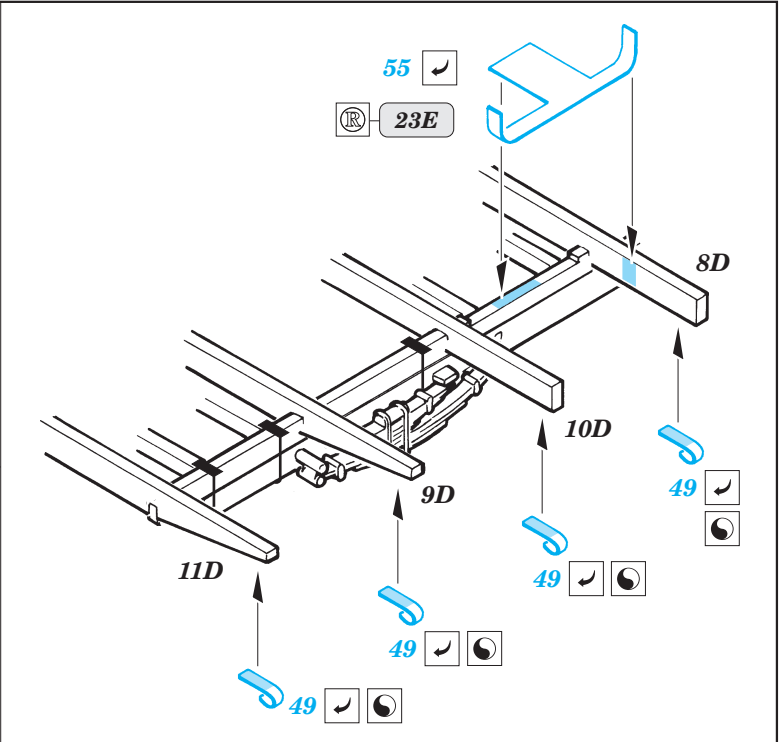

ZIS 5

eduard

35 525

1/35 scale detail set for Italeri kit 297 • sada detailů pro model 1/35 Italeri 297

- APPLY EXPRESS MASK AND PAINT BEFORE GLUING
POUŽÍTE EXPRESNÍ MASKU NEBEARVIT PŘED SLEPENÍM
- SYMMETRICAL ASSEMBLY
SYMETRICKÁ MONTÁŽ
- REMOVE
ODSTRANIT
- GRIND
OBROUSIT
- DRILL HOLE
VRTAT OTVOR
- BEND
OHNOUT
- OPTION
VOLBA
- REPLACE
NAHRADIT

PRINT

FILM

- ORIGINAL KIT PARTS
PŮVODNÍ DÍLY STAVEBNICE
- PHOTO-ETCHED PARTS
LEPTANÉ DÍLY
- PARTS TO BE REMOVED
DÍLY K ODSTRANĚNÍ
- FILL
TMELIT

REFERENCES: M-HOBBY DIGEST # 1