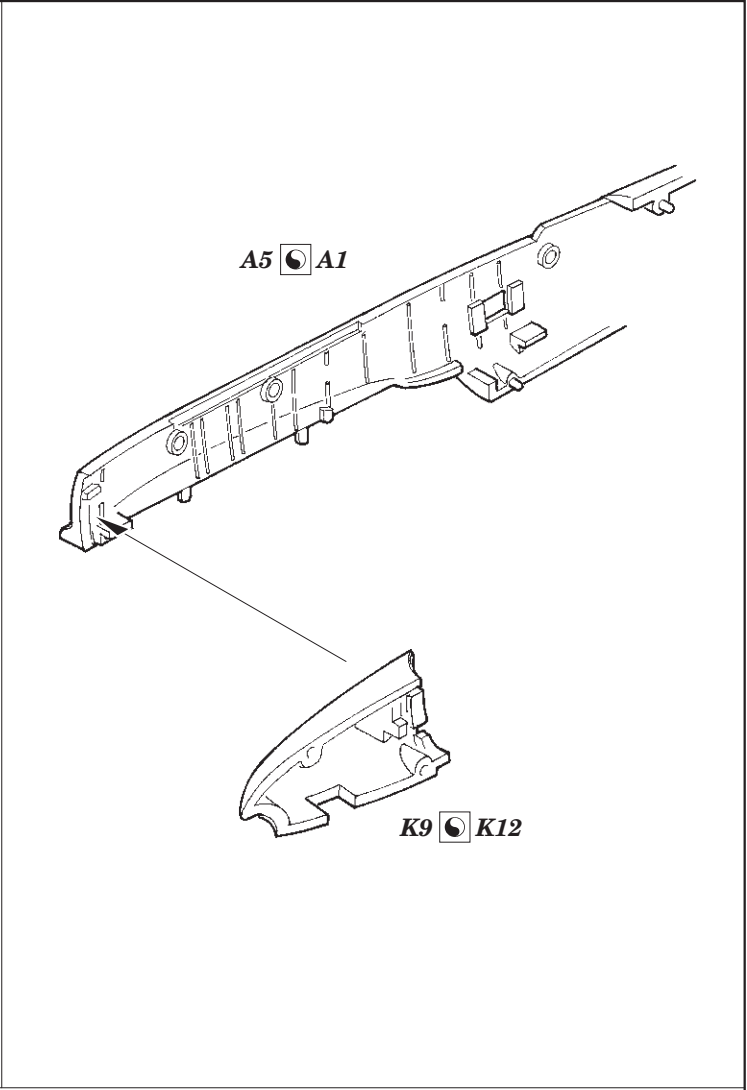

Ki-46-II Dinah 1/72

SS614

detail set for 1/72 HASEGAWA kit • sada detailů pro stavebnici 1/72 HASEGAWA

- APPLY EXPRESS MASK AND PAINT BEFORE GLUING
POUŽIT EXPRESS MASK NABARVIT PŘED SLEPENÍM
- SYMMETRICAL ASSEMBLY
SYMETRICKÁ MONTÁŽ
- REMOVE
ODSTRANIT
- GRIND
OBROUSIT
- DRILL HOLE
VRTAT OTVOR
- BEND
OHNOUT
- OPTION
VOLBA
- REPLACE
NAHRADIT
- 1** COLORED ETCHED PARTS
LEPTANÉ BAREVNÉ DÍLY
- 1** ETCHED PARTS
LEPTANÉ NEBAREVNÉ DÍLY
- 1** ORIGINAL KIT PARTS
PŮVODNÍ DÍLY STAVEBNICE

ORIGINAL KIT PARTS
PŮVODNÍ DÍLY STAVEBNICE

PHOTO-ETCHED PARTS
LEPTANÉ DÍLY

PARTS TO BE REMOVED
DÍLY K ODSTRANĚNÍ

FILL
TMELIT

Related products: 72 657 Ki-46-II Dinah landing flaps 1/72