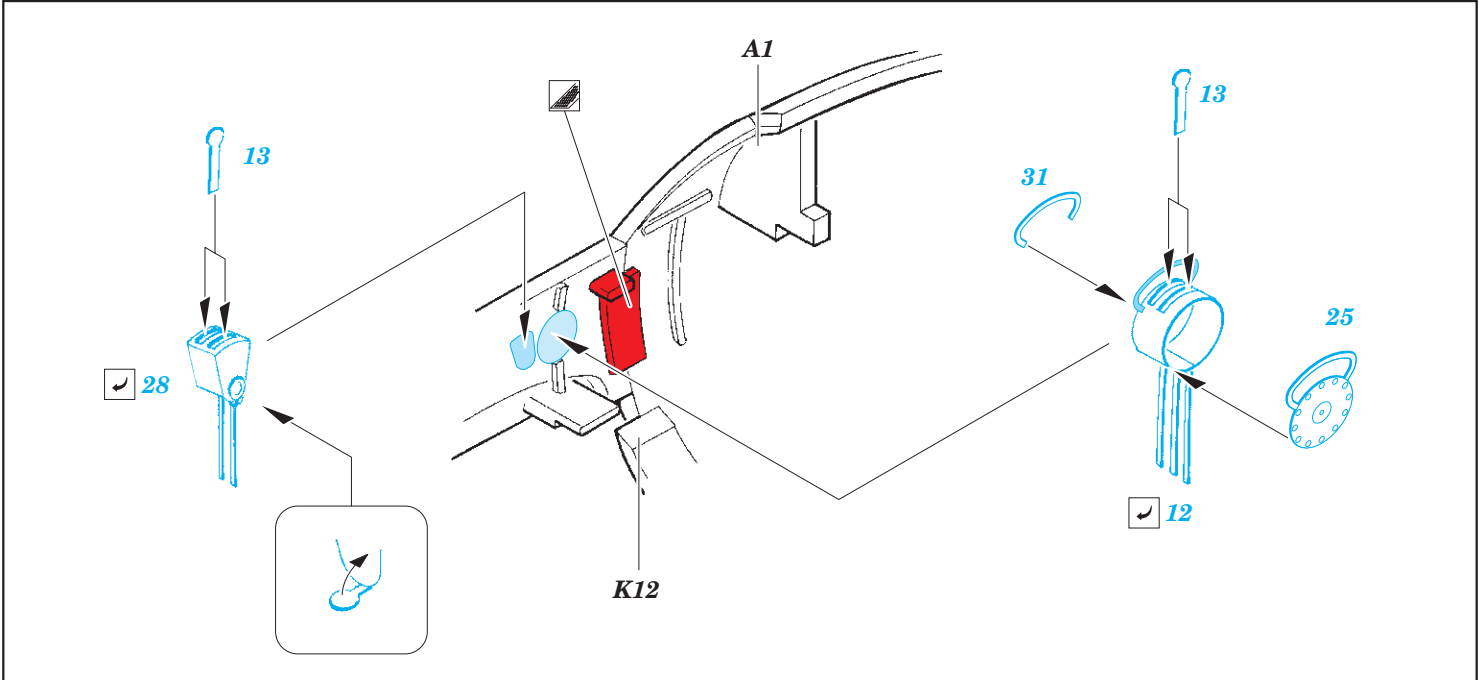

ORIGINAL KIT PARTS
PŮVODNÍ DÍLY STAVEBNICE

PHOTO-ETCHED PARTS
LEPTANÉ DÍLY

PARTS TO BE REMOVED
DÍLY K ODSTRANĚNÍ

FILL
TMELIT

Related products: 72 657 Ki-46-II Dinah landing flaps 1/72