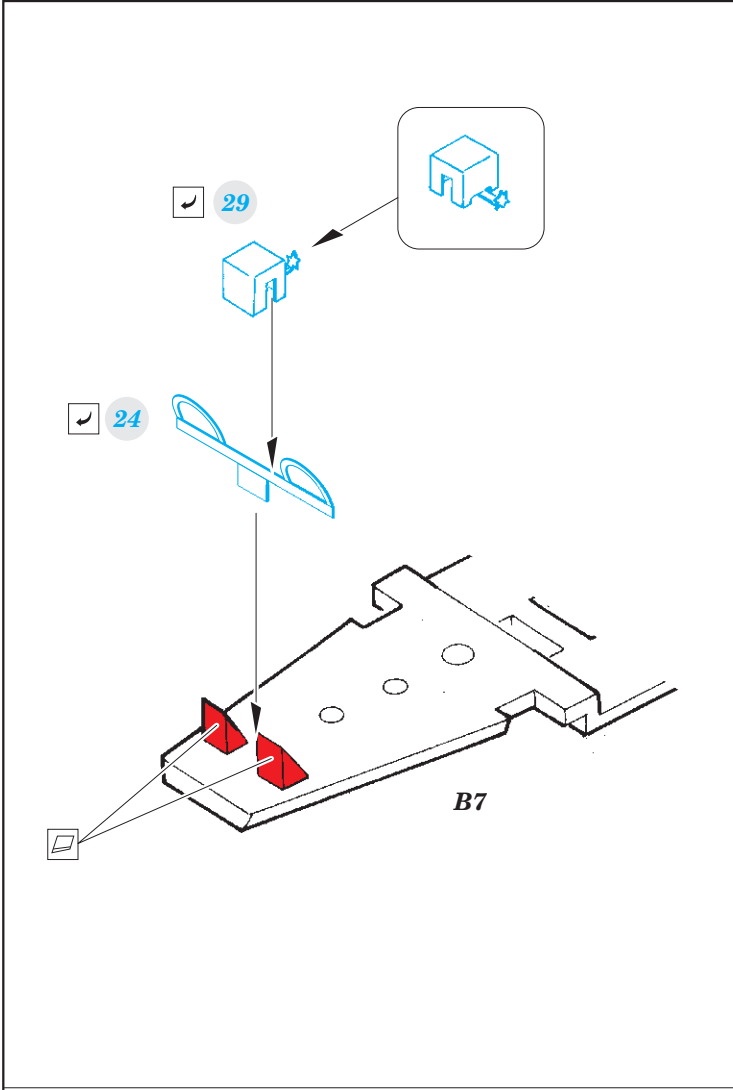

Ki-46-II Dinah 1/72

SS614

detail set for 1/72 HASEGAWA kit • sada detailů pro stavebnici 1/72 HASEGAWA

- APPLY EXPRESS MASK AND PAINT BEFORE GLUING
POUŽIT EXPRESS MASK NABARVIT PŘED SLEPENÍM
- SYMMETRICAL ASSEMBLY
SYMETRICKÁ MONTÁŽ
- REMOVE
ODSTRANIT
- GRIND
OBROUSIT
- DRILL HOLE
VRTAT OTVOR
- BEND
OHNOUT
- OPTION
VOLBA
- REPLACE
NAHRADIT
- 1** COLORED ETCHED PARTS
LEPTANÉ BAREVNÉ DÍLY
- 1** ETCHED PARTS
LEPTANÉ NEBAREVNÉ DÍLY
- 1** ORIGINAL KIT PARTS
PŮVODNÍ DÍLY STAVEBNICE

ORIGINAL KIT PARTS
PŮVODNÍ DÍLY STAVEBNICE

PHOTO-ETCHED PARTS
LEPTANÉ DÍLY

PARTS TO BE REMOVED
DÍLY K ODSTRANĚNÍ

FILL
TMELIT

Related products: 72 657 Ki-46-II Dinah landing flaps 1/72