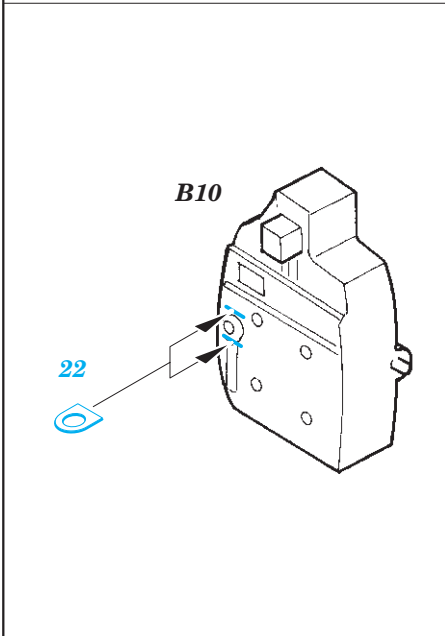

Ki-46-II Dinah 1/72

SS614

detail set for 1/72 HASEGAWA kit • sada detailů pro stavebnici 1/72 HASEGAWA

- APPLY EXPRESS MASK AND PAINT BEFORE GLUING
POUŽIT EXPRESS MASK NABARVIT PŘED SLEPENÍM
- SYMMETRICAL ASSEMBLY
SYMETRICKÁ MONTÁŽ
- REMOVE
ODSTRANIT
- GRIND
OBROUSIT
- DRILL HOLE
VRTAT OTVOR
- BEND
OHNOUT
- OPTION
VOLBA
- REPLACE
NAHRADIT
- 1** COLORED ETCHED PARTS
LEPTANÉ BAREVNÉ DÍLY
- 1** ETCHED PARTS
LEPTANÉ NEBAREVNÉ DÍLY
- 1** ORIGINAL KIT PARTS
PŮVODNÍ DÍLY STAVEBNICE

ORIGINAL KIT PARTS
PŮVODNÍ DÍLY STAVEBNICE

PHOTO-ETCHED PARTS
LEPTANÉ DÍLY

PARTS TO BE REMOVED
DÍLY K ODSTRANĚNÍ

FILL
TMELIT

Related products: 72 657 Ki-46-II Dinah landing flaps 1/72