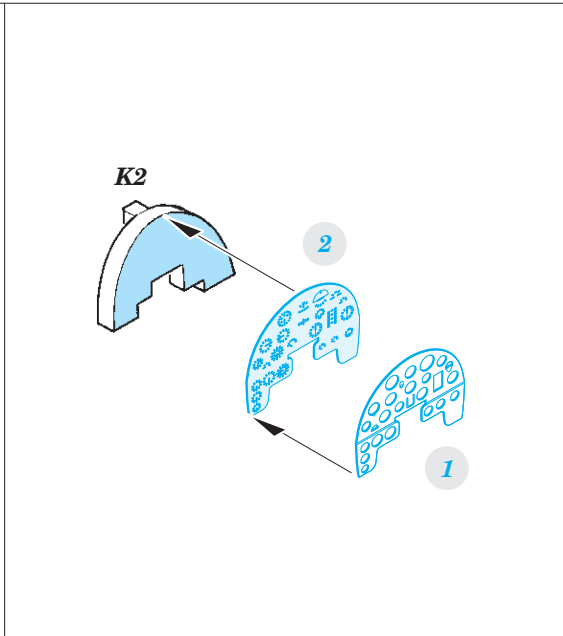

Ki-46-II Dinah 1/72

SS614

detail set for 1/72 HASEGAWA kit • sada detailů pro stavebnici 1/72 HASEGAWA

- APPLY EXPRESS MASK AND PAINT BEFORE GLUING
POUŽIT EXPRESS MASK NABARVIT PŘED SLEPENÍM
- SYMMETRICAL ASSEMBLY
SYMETRICKÁ MONTÁŽ
- REMOVE
ODSTRANIT
- GRIND
OBROUSIT
- DRILL HOLE
VRTAT OTVOR
- BEND
OHNOUT
- OPTION
VOLBA
- REPLACE
NAHRADIT
- 1** COLORED ETCHED PARTS
LEPTANÉ BAREVNÉ DÍLY
- 1** ETCHED PARTS
LEPTANÉ NEBAREVNÉ DÍLY
- 1** ORIGINAL KIT PARTS
PŮVODNÍ DÍLY STAVEBNICE

ORIGINAL KIT PARTS
PŮVODNÍ DÍLY STAVEBNICE

PHOTO-ETCHED PARTS
LEPTANÉ DÍLY

PARTS TO BE REMOVED
DÍLY K ODSTRANĚNÍ

FILL
TMELIT

Related products: 72 657 Ki-46-II Dinah landing flaps 1/72