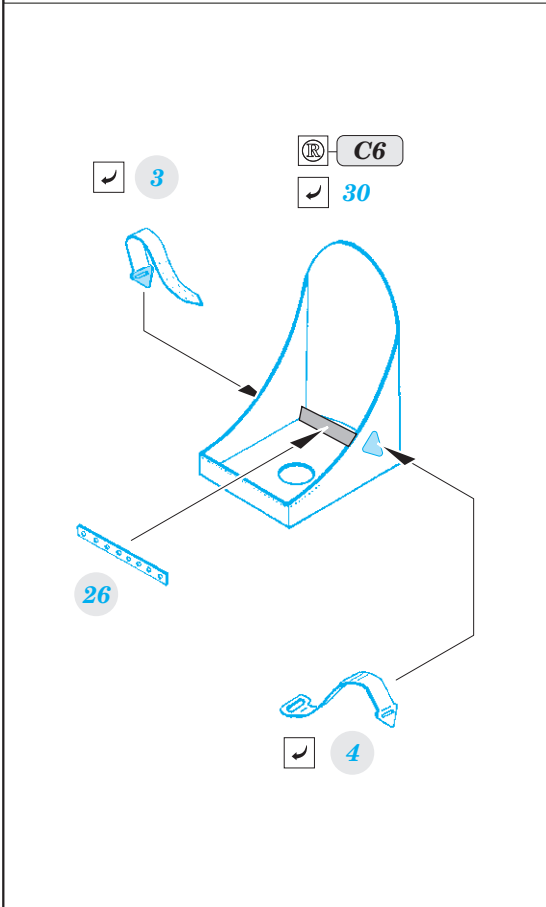

Ki-46-II Dinah 1/72

SS614

detail set for 1/72 HASEGAWA kit • sada detailů pro stavebnici 1/72 HASEGAWA

- APPLY EXPRESS MASK AND PAINT BEFORE GLUING
POUŽIT EXPRESS MASK NABARVIT PŘED SLEPENÍM
- SYMMETRICAL ASSEMBLY
SYMETRICKÁ MONTÁŽ
- REMOVE
ODSTRANIT
- GRIND
OBROUSIT
- DRILL HOLE
VRTAT OTVOR
- BEND
OHNOUT
- OPTION
VOLBA
- REPLACE
NAHRADIT
- 1** COLORED ETCHED PARTS
LEPTANÉ BAREVNÉ DÍLY
- 1** ETCHED PARTS
LEPTANÉ NEBAREVNÉ DÍLY
- 1** ORIGINAL KIT PARTS
PŮVODNÍ DÍLY STAVEBNICE

ORIGINAL KIT PARTS
PŮVODNÍ DÍLY STAVEBNICE

PHOTO-ETCHED PARTS
LEPTANÉ DÍLY

PARTS TO BE REMOVED
DÍLY K ODSTRANĚNÍ

FILL
TMELIT

Related products: 72 657 Ki-46-II Dinah landing flaps 1/72