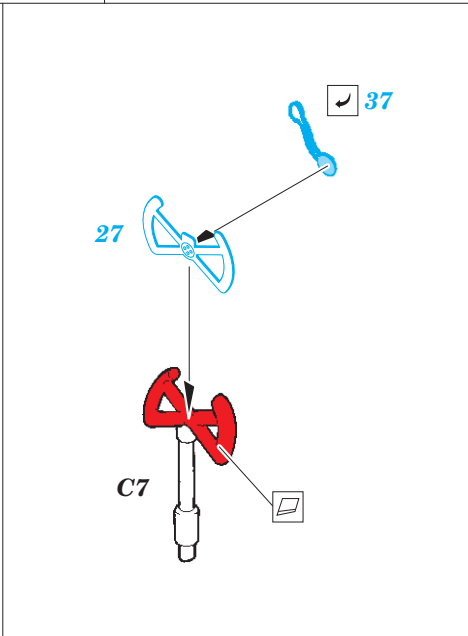

Ki-46-II Dinah 1/72

SS614

detail set for 1/72 HASEGAWA kit • sada detailů pro stavebnici 1/72 HASEGAWA

- APPLY EXPRESS MASK AND PAINT BEFORE GLUING
POUŽIT EXPRESS MASK NABARVIT PŘED SLEPENÍM
- SYMMETRICAL ASSEMBLY
SYMETRICKÁ MONTÁŽ
- REMOVE
ODSTRANIT
- GRIND
OBROUSIT
- DRILL HOLE
VRTAT OTVOR
- BEND
OHNOUT
- OPTION
VOLBA
- REPLACE
NAHRADIT
- 1** COLORED ETCHED PARTS
LEPTANÉ BAREVNÉ DÍLY
- 1** ETCHED PARTS
LEPTANÉ NEBAREVNÉ DÍLY
- 1** ORIGINAL KIT PARTS
PŮVODNÍ DÍLY STAVEBNICE

ORIGINAL KIT PARTS
PŮVODNÍ DÍLY STAVEBNICE

PHOTO-ETCHED PARTS
LEPTANÉ DÍLY

PARTS TO BE REMOVED
DÍLY K ODSTRANĚNÍ

FILL
TMELIT

Related products: 72 657 Ki-46-II Dinah landing flaps 1/72