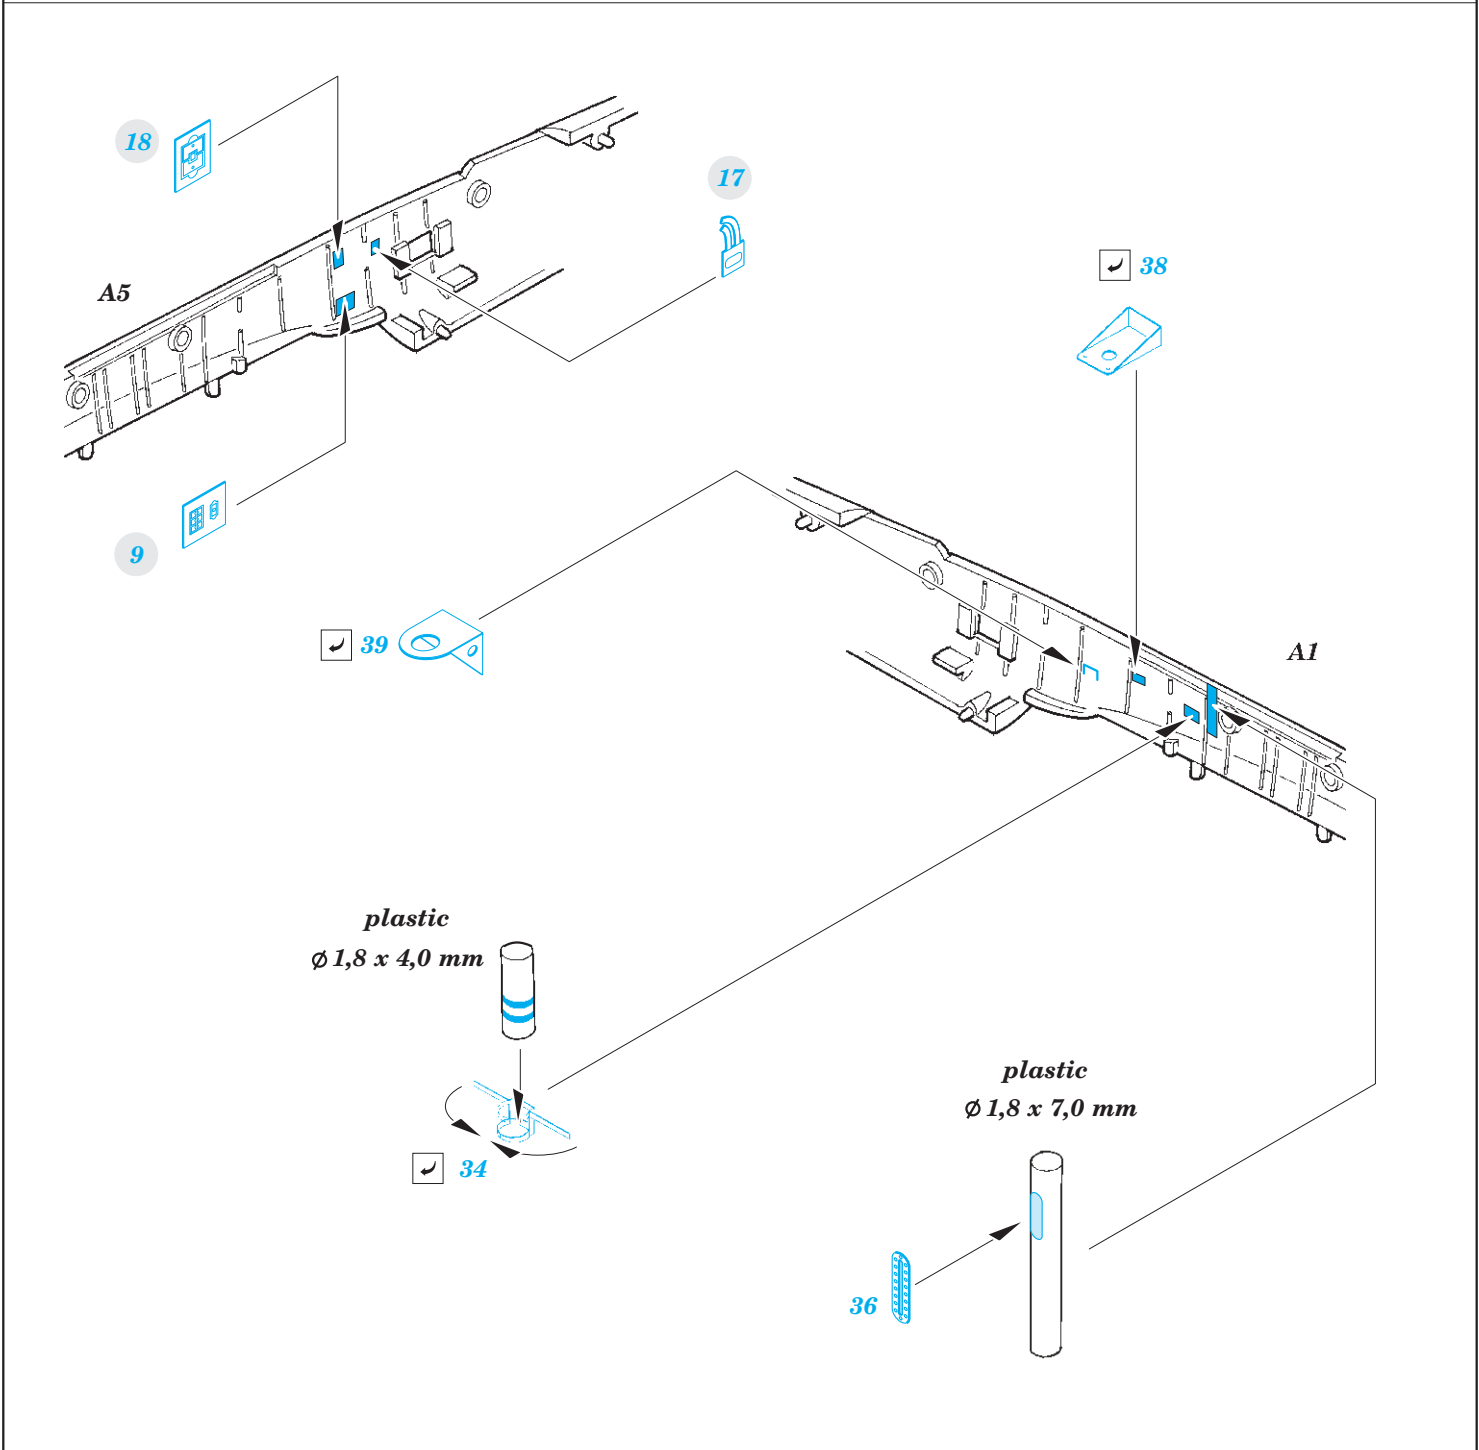

ORIGINAL KIT PARTS
PŮVODNÍ DÍLY STAVEBNICE

PHOTO-ETCHED PARTS
LEPTANÉ DÍLY

PARTS TO BE REMOVED
DÍLY K ODSTRANĚNÍ

FILL
TMELIT

Related products: 72 657 Ki-46-II Dinah landing flaps 1/72