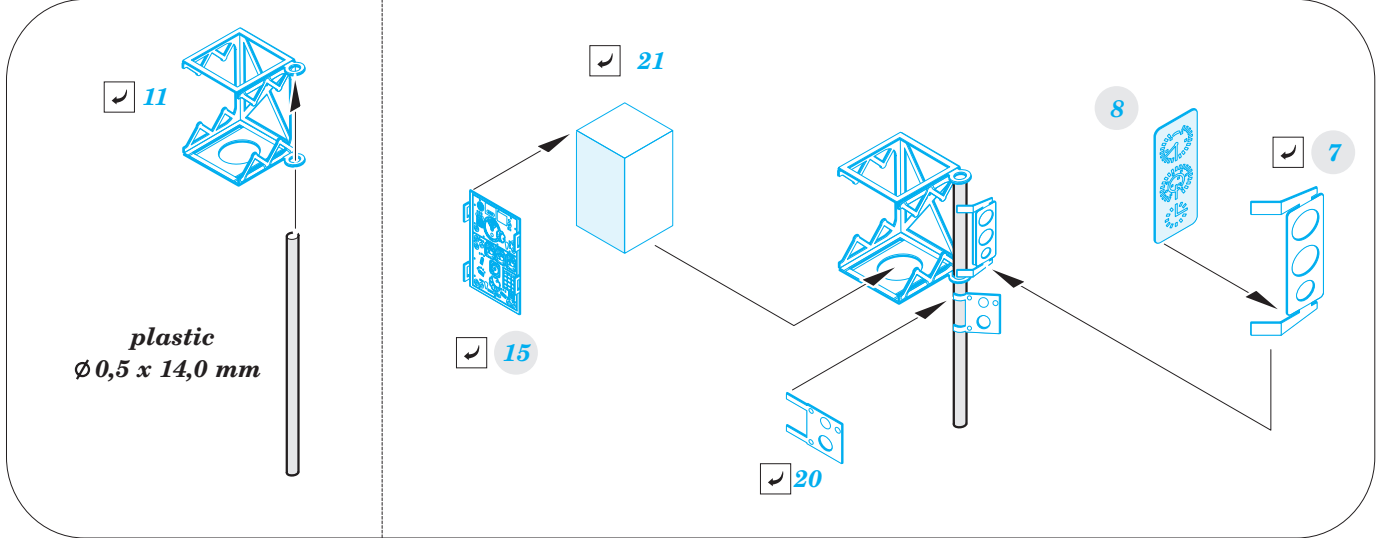

ORIGINAL KIT PARTS
PŮVODNÍ DÍLY STAVEBNICE

PHOTO-ETCHED PARTS
LEPTANÉ DÍLY

PARTS TO BE REMOVED
DÍLY K ODSTRANĚNÍ

FILL
TMELIT

Related products: 72 657 Ki-46-II Dinah landing flaps 1/72