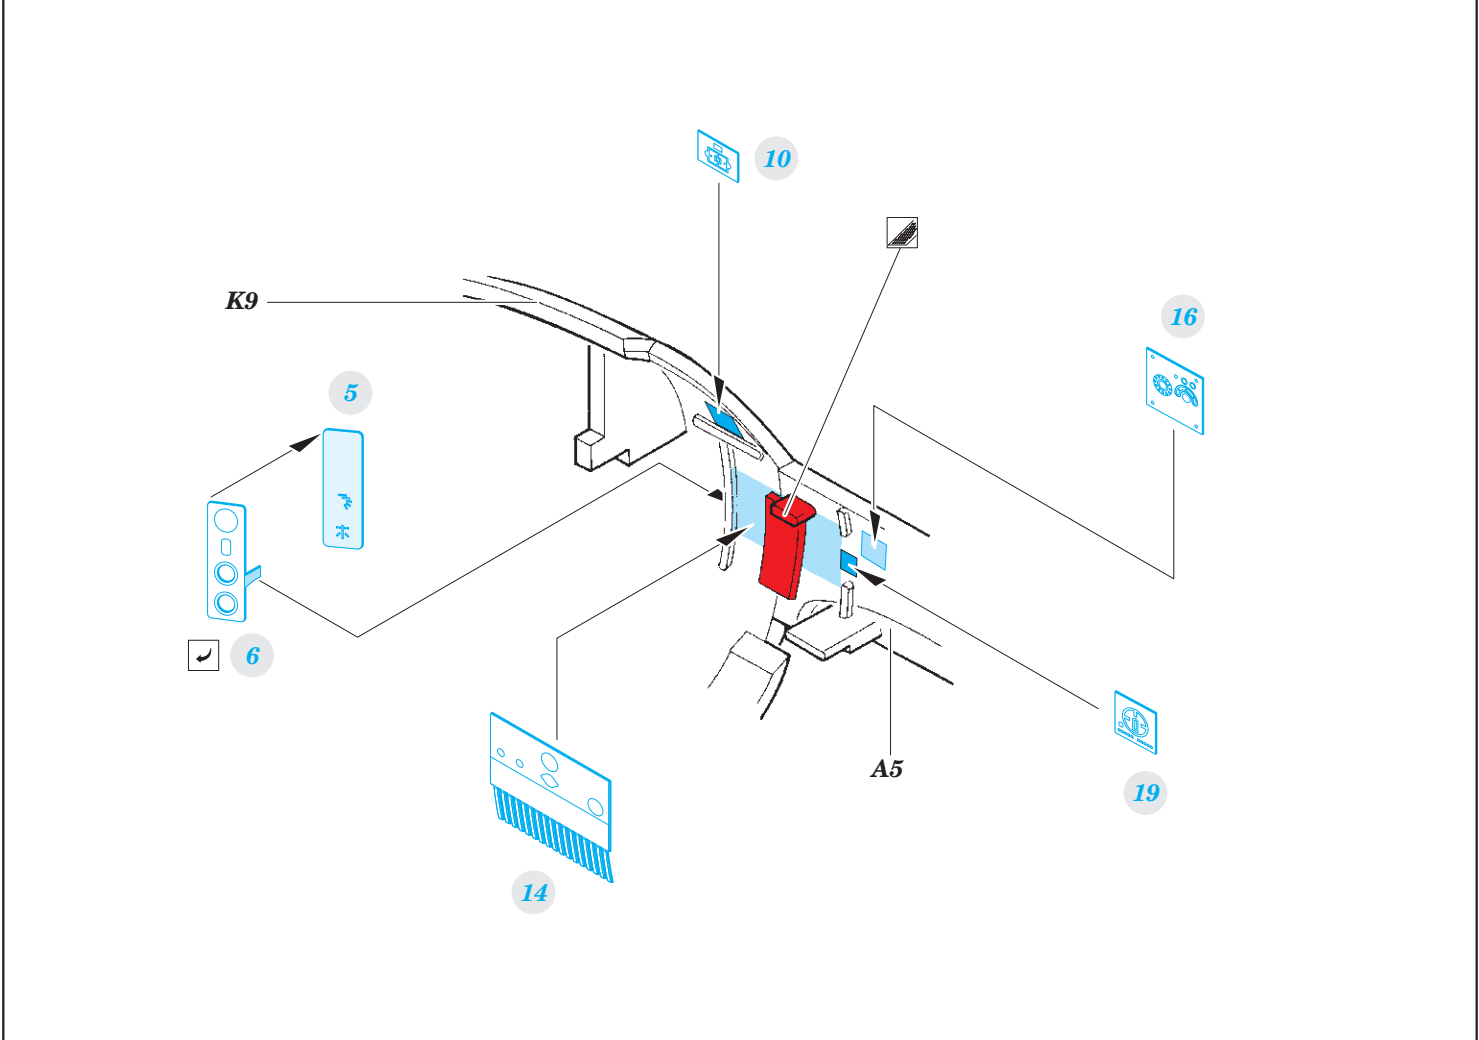

Ki-46-II Dinah 1/72

SS614

detail set for 1/72 HASEGAWA kit • sada detailů pro stavebnici 1/72 HASEGAWA

- APPLY EXPRESS MASK AND PAINT BEFORE GLUING
POUŽIT EXPRESS MASK NABARVIT PŘED SLEPENÍM
- SYMMETRICAL ASSEMBLY
SYMETRICKÁ MONTÁŽ
- REMOVE
ODSTRANIT
- GRIND
OBROUSIT
- DRILL HOLE
VRTAT OTVOR
- BEND
OHNOUT
- OPTION
VOLBA
- REPLACE
NAHRADIT
- 1** COLORED ETCHED PARTS
LEPTANÉ BAREVNÉ DÍLY
- 1** ETCHED PARTS
LEPTANÉ NEBAREVNÉ DÍLY
- 1** ORIGINAL KIT PARTS
PŮVODNÍ DÍLY STAVEBNICE

ORIGINAL KIT PARTS
PŮVODNÍ DÍLY STAVEBNICE

PHOTO-ETCHED PARTS
LEPTANÉ DÍLY

PARTS TO BE REMOVED
DÍLY K ODSTRANĚNÍ

FILL
TMELIT

Related products: 72 657 Ki-46-II Dinah landing flaps 1/72