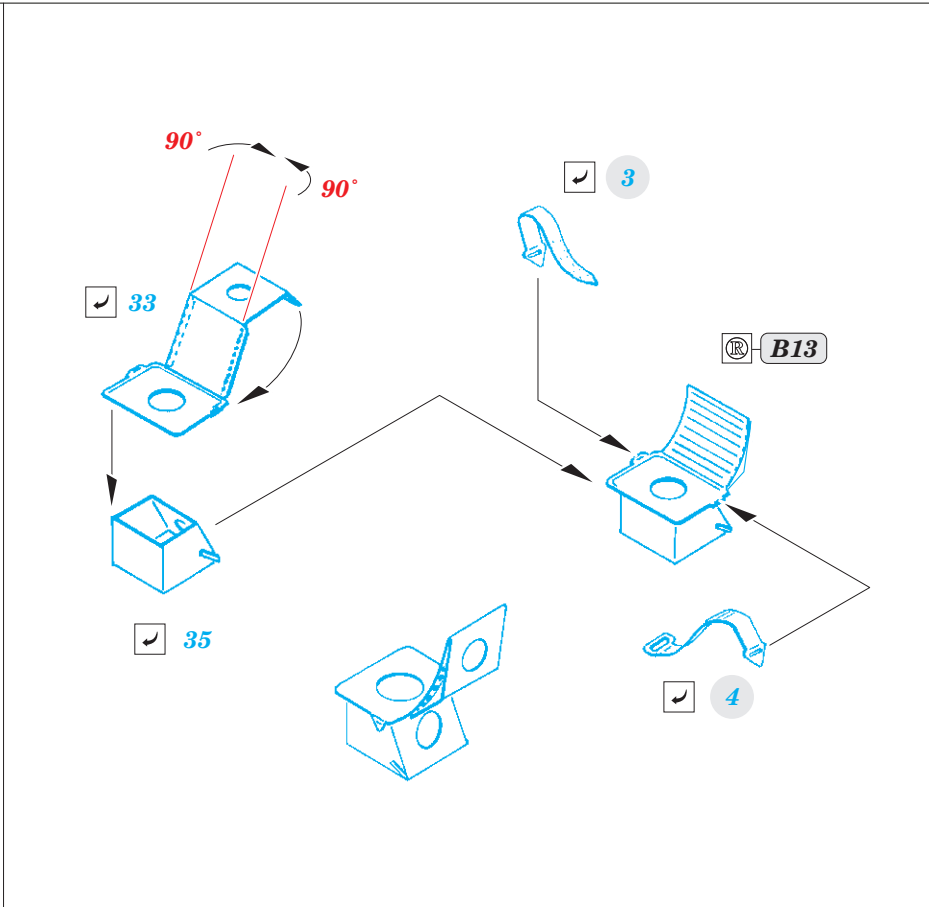

Ki-46-II Dinah 1/72

SS614

detail set for 1/72 HASEGAWA kit • sada detailů pro stavebnici 1/72 HASEGAWA

- APPLY EXPRESS MASK AND PAINT BEFORE GLUING
POUŽIT EXPRESS MASK NABARVIT PŘED SLEPENÍM
- SYMMETRICAL ASSEMBLY
SYMETRICKÁ MONTÁŽ
- REMOVE
ODSTRANIT
- GRIND
OBROUSIT
- DRILL HOLE
VRTAT OTVOR
- BEND
OHNOUT
- OPTION
VOLBA
- REPLACE
NAHRADIT
- 1** COLORED ETCHED PARTS
LEPTANÉ BAREVNÉ DÍLY
- 1** ETCHED PARTS
LEPTANÉ NEBAREVNÉ DÍLY
- 1** ORIGINAL KIT PARTS
PŮVODNÍ DÍLY STAVEBNICE

ORIGINAL KIT PARTS
PŮVODNÍ DÍLY STAVEBNICE

PHOTO-ETCHED PARTS
LEPTANÉ DÍLY

PARTS TO BE REMOVED
DÍLY K ODSTRANĚNÍ

FILL
TMELIT

Related products: 72 657 Ki-46-II Dinah landing flaps 1/72