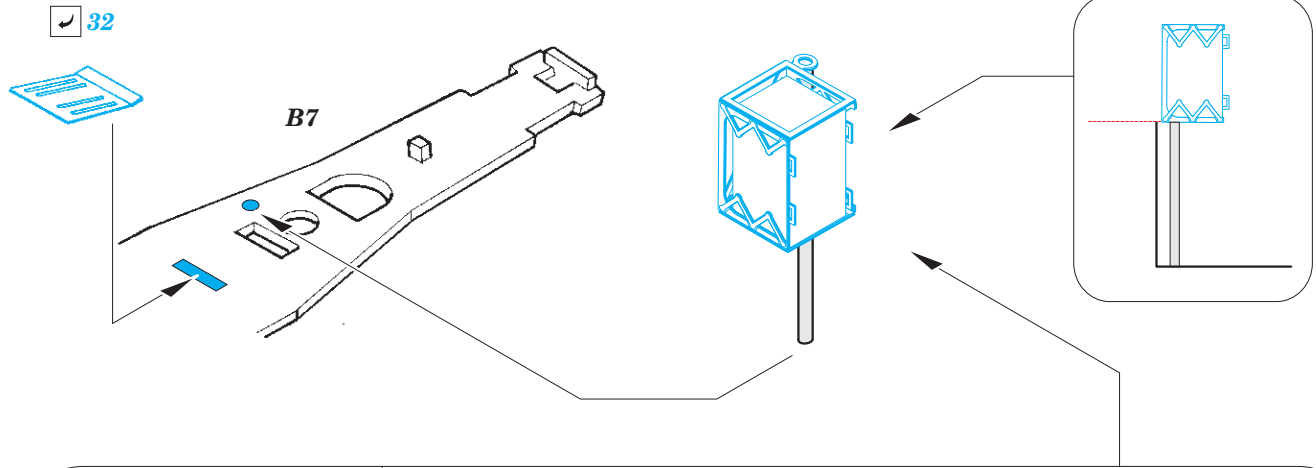

ORIGINAL KIT PARTS
PŮVODNÍ DÍLY STAVEBNICE

PHOTO-ETCHED PARTS
LEPTANÉ DÍLY

PARTS TO BE REMOVED
DÍLY K ODSTRANĚNÍ

FILL
TMELIT

Related products: 72 657 Ki-46-II Dinah landing flaps 1/72