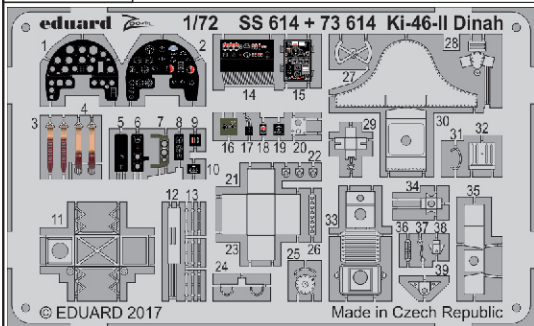

Ki-46-II Dinah 1/72

SS614

detail set for 1/72 HASEGAWA kit • sada detailů pro stavebnici 1/72 HASEGAWA

- APPLY EXPRESS MASK AND PAINT BEFORE GLUING
POUŽIT EXPRESS MASK NABARVIT PŘED SLEPENÍM
- SYMMETRICAL ASSEMBLY
SYMETRICKÁ MONTÁŽ
- REMOVE
ODSTRANIT
- GRIND
OBROUSIT
- DRILL HOLE
VRTAT OTVOR
- BEND
OHNOUT
- OPTION
VOLBA
- REPLACE
NAHRADIT
- 1** COLORED ETCHED PARTS
LEPTANÉ BAREVNÉ DÍLY
- 1** ETCHED PARTS
LEPTANÉ NEBAREVNÉ DÍLY
- 1** ORIGINAL KIT PARTS
PŮVODNÍ DÍLY STAVEBNICE

ORIGINAL KIT PARTS
PŮVODNÍ DÍLY STAVEBNICE

PHOTO-ETCHED PARTS
LEPTANÉ DÍLY

PARTS TO BE REMOVED
DÍLY K ODSTRANĚNÍ

FILL
TMELIT

Related products: 72 657 Ki-46-II Dinah landing flaps 1/72