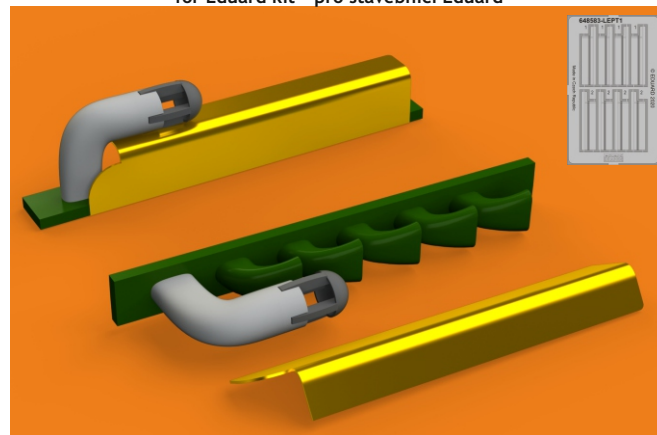

648 583 Bf 109G Eberspächer acoustic pipes

for Eduard kit - pro stavebnici Eduard

1/48 scale

R60 4pcs.

R61 4pcs.

R62 8pcs.

COLOURS

GSI Creos (GUNZE)			Mr.METAL COLOR	
AQUEOUS	Mr.COLOR			
H 76	C 61	BURNT IRON	MC214	DARK IRON

648 583 Bf 109G Eberspächer acoustic pipes

for Eduard kit - pro stavebnici Eduard

1/48

eduard

eduard
435 21 Obrnice 170
Czech Republic

www.eduard.com

7,95

-  REMOVE
ODSTRANIT
-  BEND
OHNOUT
-  GRIND
OBROUSIT
-  OPTION
VOLBA
-  DRILL HOLE
VRTAT OTVOR
-  REPLACE
NAHRADIT
-  SYMMETRICAL ASSEMBLY
SYMETRICKÁ MONTÁŽ
-  SCRIBE THE PANEL AND HOLES
RYTI
-  REVERSE SIDE
OTOČIT

 =   =  $\varnothing - 1,2mm$

plastic 12  **13** **plastic 12**  **13**

 = 

plastic T14

plastic T1