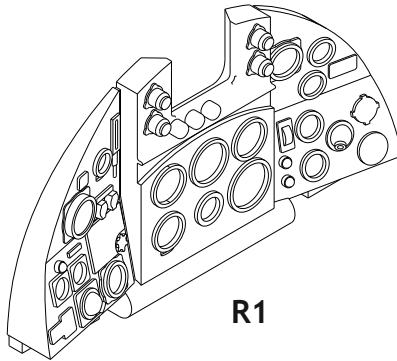

Tento výrobek obsahuje resinové a leptané kovové díly pro úpravu a vylepšení plastického modelu. Při výběru sady kovových detailů zkontrolujte, zda je určena pro model, který chcete upravit. Model, pro který je sada určena, je uveden na titulním štítku.
POZOR! Sada obsahuje malé a ostré díly. Pracujte ve větrané a dobře osvětlené místnosti. Doporučujeme použití ochranných brýlí. Výrobek není hračkou.

R1

Item #		Scale Recommended
644020	Typhoon Mk.Ib	1/48
		Eduard

eduard

-
- | | |
|--|---|
|  BEND
OHNOUT |  SYMMETRICAL ASSEMBLY
SYMETRICKÁ MONTÁŽ |
|  GLUE
PŘILEPIT |  REVERSE SIDE
OTOČIT |