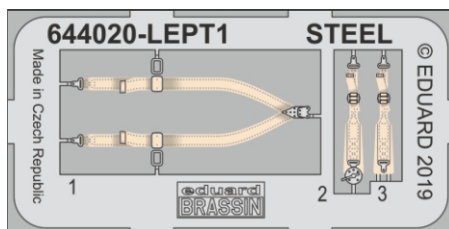

Löök

POZOR! OBSAHUJE DROBNÉ A OSTRÉ DÍLY
VÝROBEK NENÍ HRAČKOU
CONTAINS SMALL AND SHARP PARTS
COLLECTORS' ITEM · NOT A TOY

This product contains resin and metal detail parts for upgrading scale plastic models. When selecting this set make sure that it is for the kit mentioned on the label as these sets are made specifically for that kit. **WARNING!** This set contains small and sharp parts. Work carefully in a ventilated, well-lit room. Safety glasses are recommended. This product is not a toy.

Tento výrobek obsahuje resinové a leptané kovové díly pro úpravu a vylepšení plastického modelu. Při výběru sady kovových detailů zkontrolujte, zda je určena pro model, který chcete upravit. Model, pro který je sada určena, je uveden na titulním štítku.
POZOR! Sada obsahuje malé a ostré díly. Pracujte ve větrané a dobře osvětlené místnosti. Doporučujeme použití ochranných brýlí. Výrobek není hračkou.

R1

Item #		Scale Recommended
644020	Typhoon Mk.Ib	1/48
		Eduard

eduard

-
- | | |
|--|---|
|  BEND
OHNOUT |  SYMMETRICAL ASSEMBLY
SYMETRICKÁ MONTÁŽ |
|  GLUE
PŘILEPIT |  REVERSE SIDE
OTOČIT |