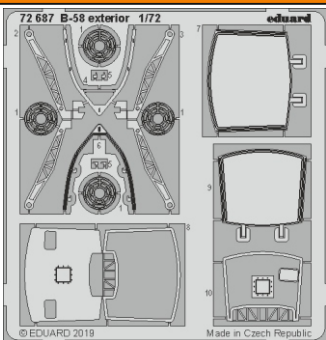

# B-58 exterior

eduard

**72 687**

**1/72**

detail set for 1/72 ITALERI kit • sada detailů pro stavebnici 1/72 ITALERI

- APPLY EXPRESS MASK AND PAINT BEFORE GLUING  
POUŽIT EXPRESS MASK NABARVIT PŘED SLEPENÍM
- SYMMETRICAL ASSEMBLY  
SYMETRICKÁ MONTÁŽ
- REMOVE  
ODSTRANIT
- GRIND  
OBROUSIT
- DRILL HOLE  
VRTÁT OTVOR
- BEND  
OHNOUT
- OPTION  
VOLBA
- REPLACE  
NAHRADIT
- 1** COLORED ETCHED PARTS  
LEPTANÉ BAREVNÉ DÍLY
- 1** ETCHED PARTS  
LEPTANÉ NEBAREVNÉ DÍLY
- 1** ORIGINAL KIT PARTS  
PŮVODNÍ DÍLY STAVEBNICE

ORIGINAL KIT PARTS PŮVODNÍ DÍLY STAVEBNICE	PHOTO-ETCHED PARTS LEPTANÉ DÍLY	PARTS TO BE REMOVED DÍLY K ODSTRANĚNÍ	FILL TMELIT
---	------------------------------------	--	----------------

**Related products: 73667 B-58 interior 1/72**