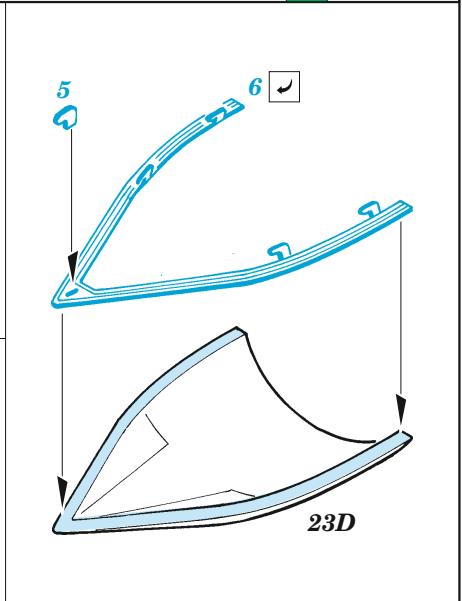

# B-58 exterior

eduard

**72 687**

**1/72**

detail set for 1/72 ITALERI kit • sada detailů pro stavebnici 1/72 ITALERI

- APPLY EXPRESS MASK AND PAINT BEFORE GLUING  
POUŽIT EXPRESS MASK NABARVIT PŘED SLEPENÍM
- SYMMETRICAL ASSEMBLY  
SYMETRICKÁ MONTÁŽ
- REMOVE  
ODSTRANIT
- GRIND  
OBROUSIT
- DRILL HOLE  
VRTÁT OTVOR
- BEND  
OHNOUT
- OPTION  
VOLBA
- REPLACE  
NAHRADIT
- 1** COLORED ETCHED PARTS  
LEPTANÉ BAREVNÉ DÍLY
- 1** ETCHED PARTS  
LEPTANÉ NEBAREVNÉ DÍLY
- 1** ORIGINAL KIT PARTS  
PŮVODNÍ DÍLY STAVEBNICE

ORIGINAL KIT PARTS PŮVODNÍ DÍLY STAVEBNICE	PHOTO-ETCHED PARTS LEPTANÉ DÍLY	PARTS TO BE REMOVED DÍLY K ODSTRANĚNÍ	FILL TMELIT
---	------------------------------------	--	----------------

**Related products: 73667 B-58 interior 1/72**