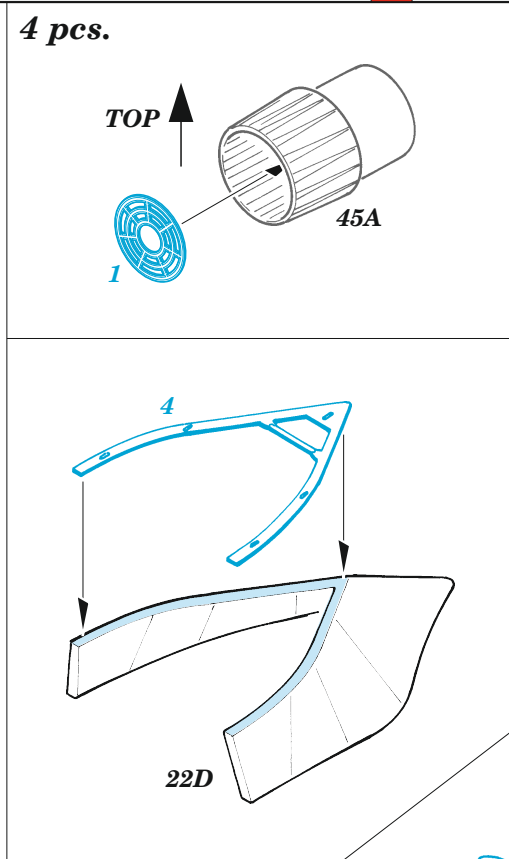

# B-58 exterior

eduard

**72 687**

**1/72**

detail set for 1/72 ITALERI kit • sada detailů pro stavebnici 1/72 ITALERI

- APPLY EXPRESS MASK AND PAINT BEFORE GLUING  
POUŽIT EXPRESS MASK NABARVIT PŘED SLEPENÍM
- SYMMETRICAL ASSEMBLY  
SYMETRICKÁ MONTÁŽ
- REMOVE  
ODSTRANIT
- GRIND  
OBROUSIT
- DRILL HOLE  
VRTÁT OTVOR
- BEND  
OHNOUT
- OPTION  
VOLBA
- REPLACE  
NAHRADIT
- 1** COLORED ETCHED PARTS  
LEPTANÉ BAREVNÉ DÍLY
- 1** ETCHED PARTS  
LEPTANÉ NEBAREVNÉ DÍLY
- 1** ORIGINAL KIT PARTS  
PŮVODNÍ DÍLY STAVEBNICE

ORIGINAL KIT PARTS PŮVODNÍ DÍLY STAVEBNICE	PHOTO-ETCHED PARTS LEPTANÉ DÍLY	PARTS TO BE REMOVED DÍLY K ODSTRANĚNÍ	FILL TMELIT
---	------------------------------------	--	----------------

**Related products: 73667 B-58 interior 1/72**