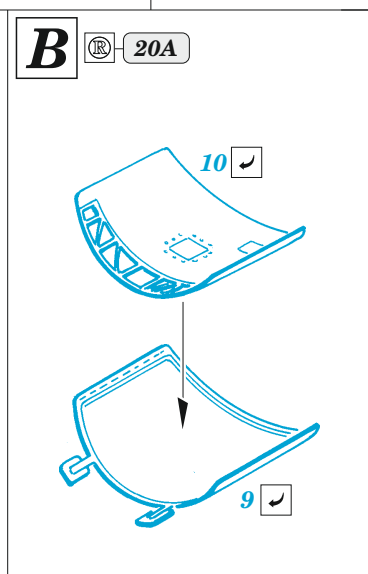

# B-58 exterior

eduard

**72 687**

**1/72**

detail set for 1/72 ITALERI kit • sada detailů pro stavebnici 1/72 ITALERI

- APPLY EXPRESS MASK AND PAINT BEFORE GLUING  
POUŽIT EXPRESS MASK NABARVIT PŘED SLEPENÍM
- SYMMETRICAL ASSEMBLY  
SYMETRICKÁ MONTÁŽ
- REMOVE  
ODSTRANIT
- GRIND  
OBROUSIT
- DRILL HOLE  
VRTÁT OTVOR
- BEND  
OHNOUT
- OPTION  
VOLBA
- REPLACE  
NAHRADIT
- 1** COLORED ETCHED PARTS  
LEPTANÉ BAREVNÉ DÍLY
- 1** ETCHED PARTS  
LEPTANÉ NEBAREVNÉ DÍLY
- 1** ORIGINAL KIT PARTS  
PŮVODNÍ DÍLY STAVEBNICE

ORIGINAL KIT PARTS PŮVODNÍ DÍLY STAVEBNICE	PHOTO-ETCHED PARTS LEPTANÉ DÍLY	PARTS TO BE REMOVED DÍLY K ODSTRANĚNÍ	FILL TMELIT
---	------------------------------------	--	----------------

**Related products: 73667 B-58 interior 1/72**