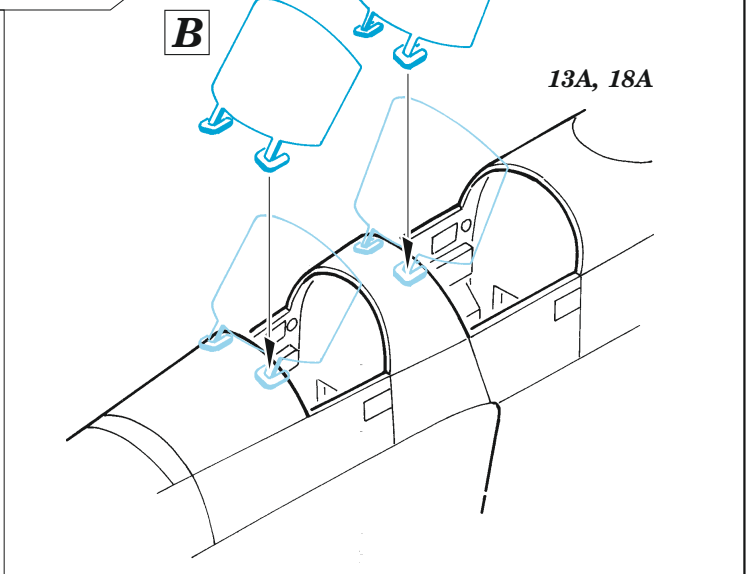

# B-58 exterior

eduard

**72 687**

**1/72**

detail set for 1/72 ITALERI kit • sada detailů pro stavebnici 1/72 ITALERI

- APPLY EXPRESS MASK AND PAINT BEFORE GLUING  
POUŽIT EXPRESS MASK NABARVIT PŘED SLEPENÍM
- SYMMETRICAL ASSEMBLY  
SYMETRICKÁ MONTÁŽ
- REMOVE  
ODSTRANIT
- GRIND  
OBROUSIT
- DRILL HOLE  
VRTÁT OTVOR
- BEND  
OHNOUT
- OPTION  
VOLBA
- REPLACE  
NAHRADIT
- 1** COLORED ETCHED PARTS  
LEPTANÉ BAREVNÉ DÍLY
- 1** ETCHED PARTS  
LEPTANÉ NEBAREVNÉ DÍLY
- 1** ORIGINAL KIT PARTS  
PŮVODNÍ DÍLY STAVEBNICE

ORIGINAL KIT PARTS PŮVODNÍ DÍLY STAVEBNICE	PHOTO-ETCHED PARTS LEPTANÉ DÍLY	PARTS TO BE REMOVED DÍLY K ODSTRANĚNÍ	FILL TMELIT
---	------------------------------------	--	----------------

**Related products: 73667 B-58 interior 1/72**