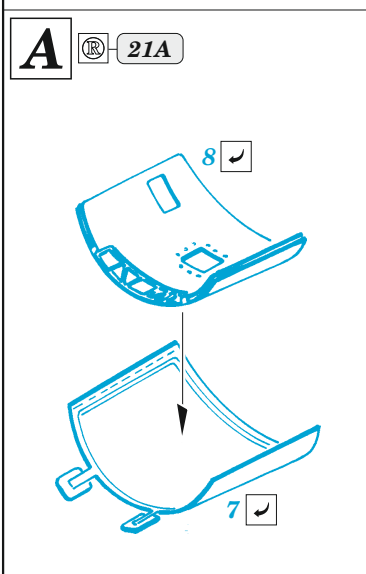

# B-58 exterior

eduard

**72 687**

**1/72**

detail set for 1/72 ITALERI kit • sada detailů pro stavebnici 1/72 ITALERI

- APPLY EXPRESS MASK AND PAINT BEFORE GLUING  
POUŽIT EXPRESS MASK NABARVIT PŘED SLEPENÍM
- SYMMETRICAL ASSEMBLY  
SYMETRICKÁ MONTÁŽ
- REMOVE  
ODSTRANIT
- GRIND  
OBROUSIT
- DRILL HOLE  
VRTÁT OTVOR
- BEND  
OHNOUT
- OPTION  
VOLBA
- REPLACE  
NAHRADIT
- 1** COLORED ETCHED PARTS  
LEPTANÉ BAREVNÉ DÍLY
- 1** ETCHED PARTS  
LEPTANÉ NEBAREVNÉ DÍLY
- 1** ORIGINAL KIT PARTS  
PŮVODNÍ DÍLY STAVEBNICE

ORIGINAL KIT PARTS PŮVODNÍ DÍLY STAVEBNICE	PHOTO-ETCHED PARTS LEPTANÉ DÍLY	PARTS TO BE REMOVED DÍLY K ODSTRANĚNÍ	FILL TMELIT
---	------------------------------------	--	----------------

**Related products: 73667 B-58 interior 1/72**