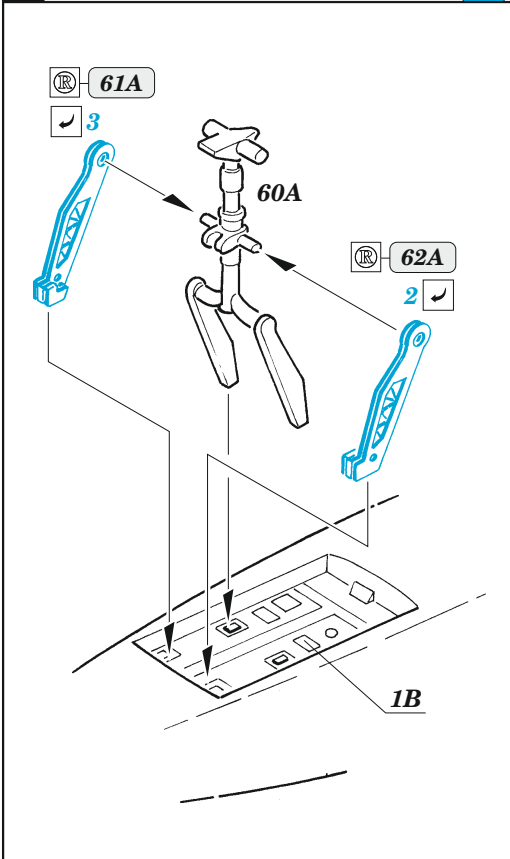

# B-58 exterior

eduard

**72 687**

**1/72**

detail set for 1/72 ITALERI kit • sada detailů pro stavebnici 1/72 ITALERI

- APPLY EXPRESS MASK AND PAINT BEFORE GLUING  
POUŽIT EXPRESS MASK NABARVIT PŘED SLEPENÍM
- SYMMETRICAL ASSEMBLY  
SYMETRICKÁ MONTÁŽ
- REMOVE  
ODSTRANIT
- GRIND  
OBROUSIT
- DRILL HOLE  
VRTÁT OTVOR
- BEND  
OHNOUT
- OPTION  
VOLBA
- REPLACE  
NAHRADIT
- 1** COLORED ETCHED PARTS  
LEPTANÉ BAREVNÉ DÍLY
- 1** ETCHED PARTS  
LEPTANÉ NEBAREVNÉ DÍLY
- 1** ORIGINAL KIT PARTS  
PŮVODNÍ DÍLY STAVEBNICE

ORIGINAL KIT PARTS PŮVODNÍ DÍLY STAVEBNICE	PHOTO-ETCHED PARTS LEPTANÉ DÍLY	PARTS TO BE REMOVED DÍLY K ODSTRANĚNÍ	FILL TMELIT
---	------------------------------------	--	----------------

**Related products: 73667 B-58 interior 1/72**