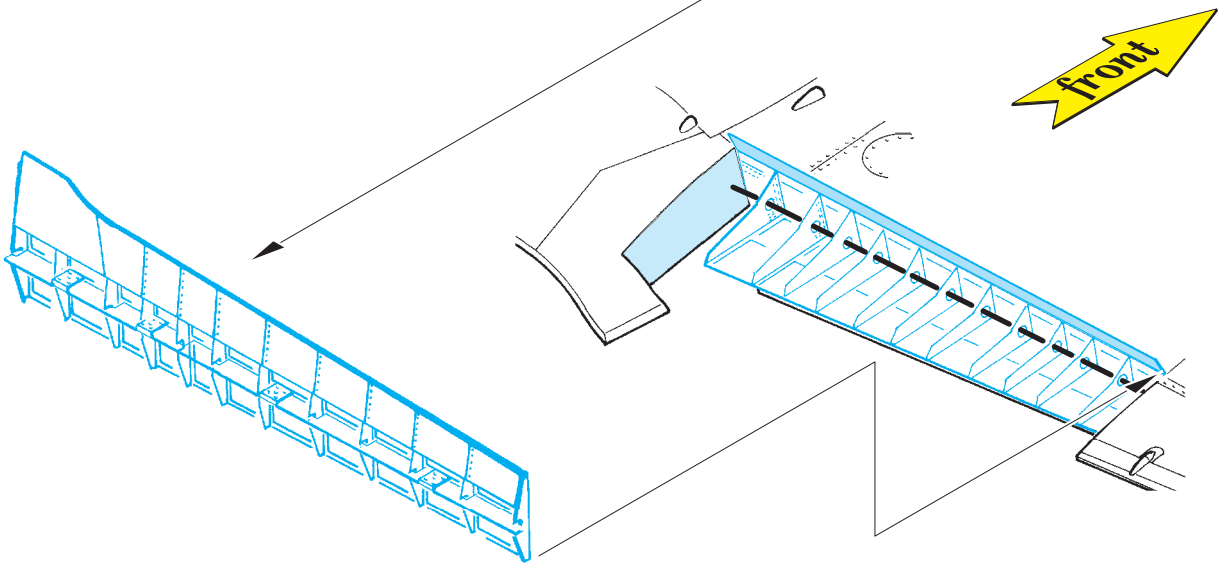

# T-33A landing flaps

eduard

detail set for 1/48 GREAT WALL HOBBY No. L4819 kit • sada detailů pro stavebnici 1/48 GREAT WALL HOBBY No. L4819

**48 903**

- APPLY EXPRESS MASK AND PAINT BEFORE GLUING  
POUŽIT EXPRESS MASK NABARVIT PŘED SLEPENÍM
- SYMMETRICAL ASSEMBLY  
SYMETRICKÁ MONTÁŽ
- REMOVE  
ODSTRANIT
- GRIND  
OBROUSIT
- DRILL HOLE  
VRTAT OTVOR
- 1** COLORED ETCHED PARTS  
LEPTANÉ BAREVNÉ DÍLY
- 1** ETCHED PARTS  
LEPTANÉ NEBAREVNÉ DÍLY
- 1** ORIGINAL KIT PARTS  
PŮVODNÍ DÍLY STAVEBNICE
- BEND  
OHNOUT
- ? OPTION  
VOLBA
- REPLACE  
NAHRADIT

ORIGINAL KIT PARTS  
PŮVODNÍ DÍLY STAVEBNICE

PHOTO-ETCHED PARTS  
LEPTANÉ DÍLY

PARTS TO BE REMOVED  
DÍLY K ODSTRANĚNÍ

FILL  
TMELIT

**Related products: FE 796 + 49 796 T-33A**