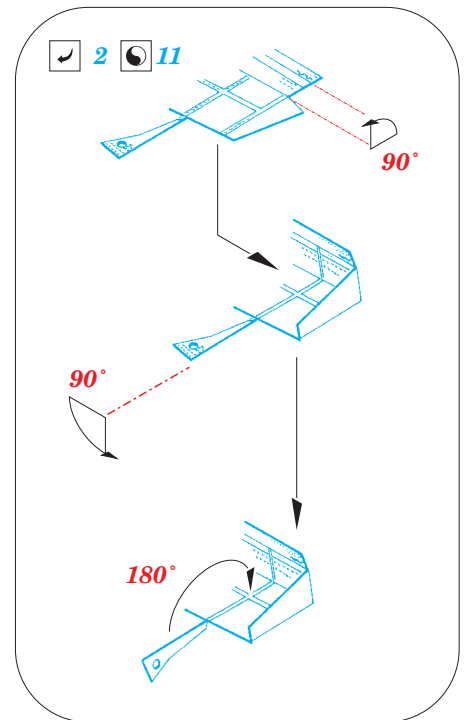

# T-33A landing flaps

eduard

detail set for 1/48 GREAT WALL HOBBY No. L4819 kit • sada detailů pro stavebnici 1/48 GREAT WALL HOBBY No. L4819

**48 903**

- APPLY EXPRESS MASK AND PAINT BEFORE GLUING  
POUŽIT EXPRESS MASK NABARVIT PŘED SLEPENÍM
- SYMMETRICAL ASSEMBLY  
SYMETRICKÁ MONTÁŽ
- REMOVE  
ODSTRANIT
- GRIND  
OBROUSIT
- DRILL HOLE  
VRTAT OTVOR
- 1** COLORED ETCHED PARTS  
LEPTANÉ BAREVNÉ DÍLY
- 1** ETCHED PARTS  
LEPTANÉ NEBAREVNÉ DÍLY
- 1** ORIGINAL KIT PARTS  
PŮVODNÍ DÍLY STAVEBNICE
- BEND  
OHNOUT
- ? OPTION  
VOLBA
- REPLACE  
NAHRADIT

ORIGINAL KIT PARTS  
PŮVODNÍ DÍLY STAVEBNICE

PHOTO-ETCHED PARTS  
LEPTANÉ DÍLY

PARTS TO BE REMOVED  
DÍLY K ODSTRANĚNÍ

FILL  
TMELIT

**Related products: FE 796 + 49 796 T-33A**