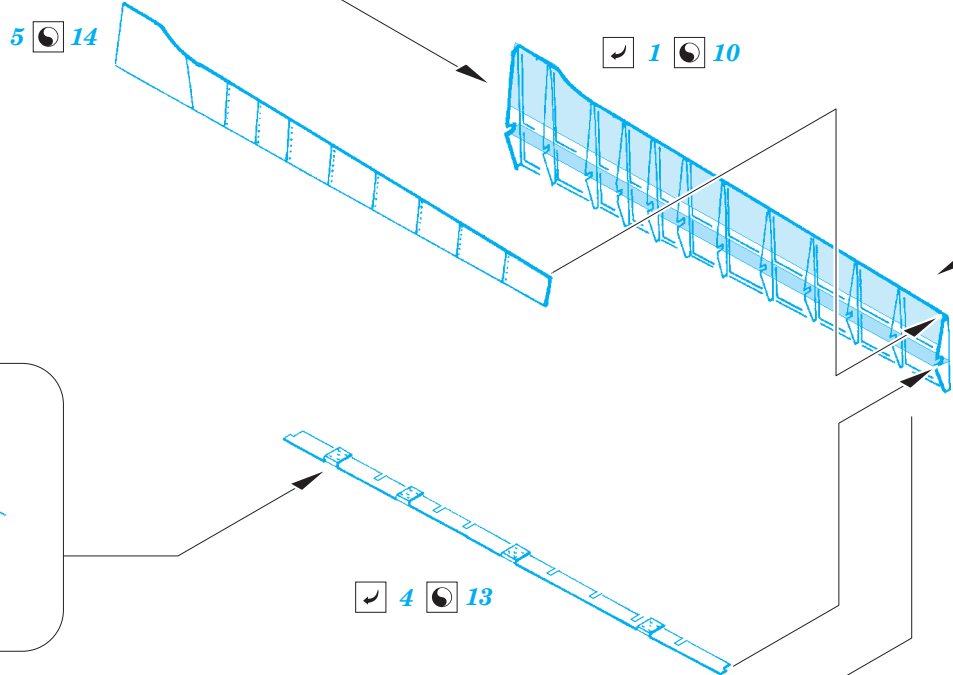

# T-33A landing flaps

eduard

detail set for 1/48 GREAT WALL HOBBY No. L4819 kit • sada detailů pro stavebnici 1/48 GREAT WALL HOBBY No. L4819

**48 903**

- APPLY EXPRESS MASK AND PAINT BEFORE GLUING  
POUŽIT EXPRESS MASK NABARVIT PŘED SLEPENÍM
- SYMMETRICAL ASSEMBLY  
SYMETRICKÁ MONTÁŽ
- REMOVE  
ODSTRANIT
- GRIND  
OBROUSIT
- DRILL HOLE  
VRTAT OTVOR
- 1** COLORED ETCHED PARTS  
LEPTANÉ BAREVNÉ DÍLY
- 1** ETCHED PARTS  
LEPTANÉ NEBAREVNÉ DÍLY
- 1** ORIGINAL KIT PARTS  
PŮVODNÍ DÍLY STAVEBNICE
- BEND  
OHNOUT
- ? OPTION  
VOLBA
- REPLACE  
NAHRADIT

ORIGINAL KIT PARTS  
PŮVODNÍ DÍLY STAVEBNICE

PHOTO-ETCHED PARTS  
LEPTANÉ DÍLY

PARTS TO BE REMOVED  
DÍLY K ODSTRANĚNÍ

FILL  
TMELIT

**Related products: FE 796 + 49 796 T-33A**