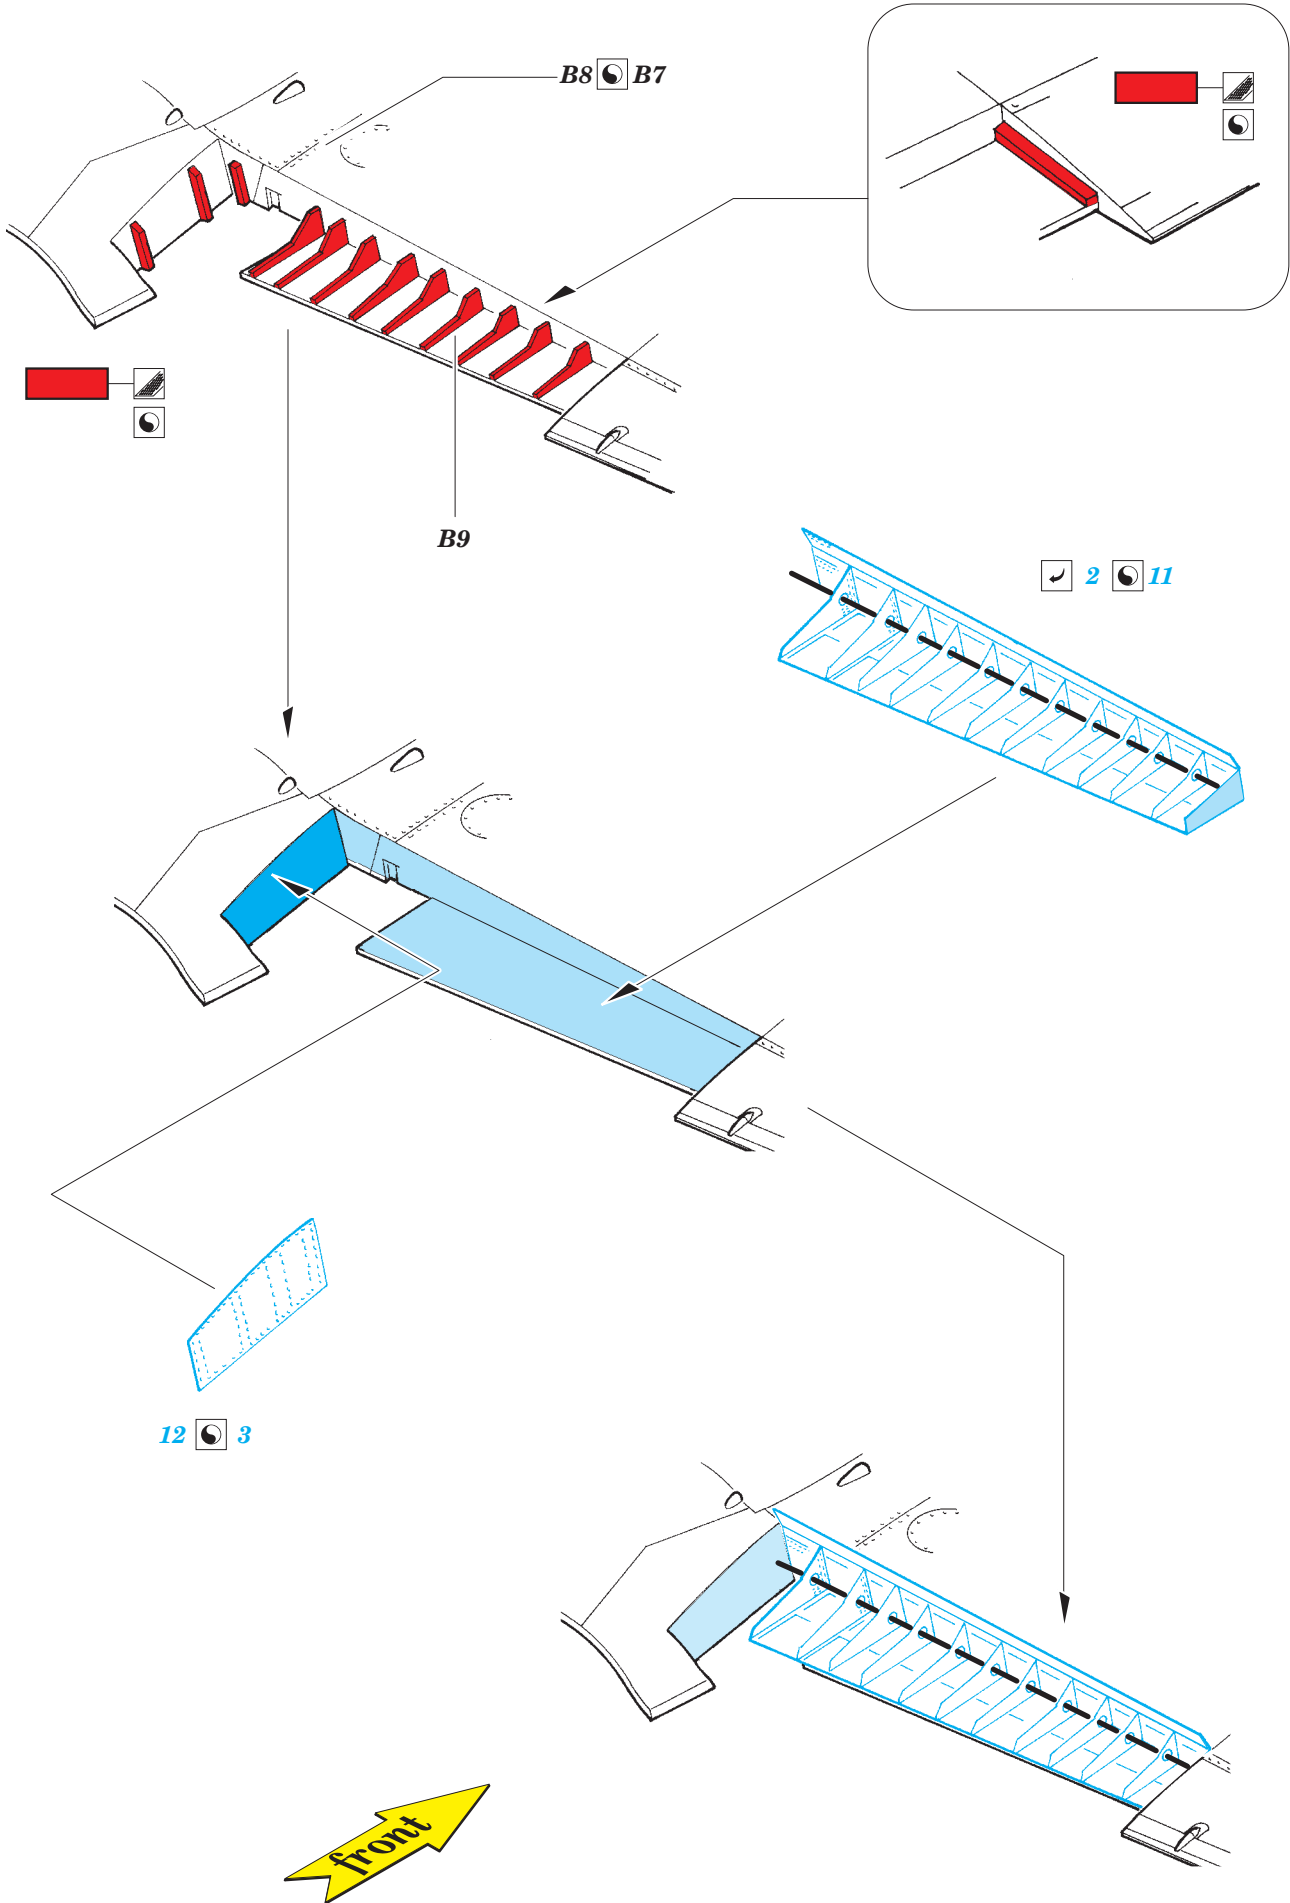

# T-33A landing flaps

eduard

detail set for 1/48 GREAT WALL HOBBY No. L4819 kit • sada detailů pro stavebnici 1/48 GREAT WALL HOBBY No. L4819

**48 903**

- APPLY EXPRESS MASK AND PAINT BEFORE GLUING  
POUŽIT EXPRESS MASK NABARVIT PŘED SLEPENÍM
- SYMMETRICAL ASSEMBLY  
SYMETRICKÁ MONTÁŽ
- REMOVE  
ODSTRANIT
- GRIND  
OBROUSIT
- DRILL HOLE  
VRTAT OTVOR
- 1** COLORED ETCHED PARTS  
LEPTANÉ BAREVNÉ DÍLY
- 1** ETCHED PARTS  
LEPTANÉ NEBAREVNÉ DÍLY
- 1** ORIGINAL KIT PARTS  
PŮVODNÍ DÍLY STAVEBNICE
- BEND  
OHNOUT
- ? OPTION  
VOLBA
- REPLACE  
NAHRADIT

ORIGINAL KIT PARTS  
PŮVODNÍ DÍLY STAVEBNICE

PHOTO-ETCHED PARTS  
LEPTANÉ DÍLY

PARTS TO BE REMOVED  
DÍLY K ODSTRANĚNÍ

FILL  
TMELIT

**Related products: FE 796 + 49 796 T-33A**