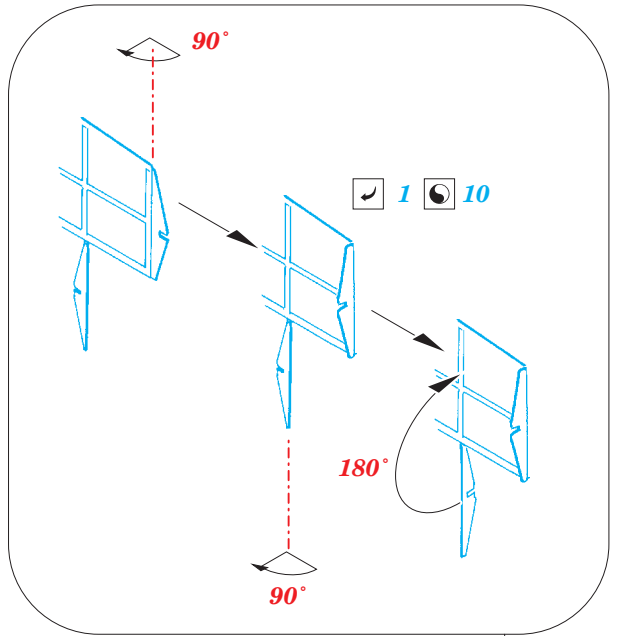

# T-33A landing flaps

eduard

detail set for 1/48 GREAT WALL HOBBY No. L4819 kit • sada detailů pro stavebnici 1/48 GREAT WALL HOBBY No. L4819

**48 903**

- APPLY EXPRESS MASK AND PAINT BEFORE GLUING  
POUŽIT EXPRESS MASK NABARVIT PŘED SLEPENÍM
- SYMMETRICAL ASSEMBLY  
SYMETRICKÁ MONTÁŽ
- REMOVE  
ODSTRANIT
- GRIND  
OBROUSIT
- DRILL HOLE  
VRTAT OTVOR
- 1** COLORED ETCHED PARTS  
LEPTANÉ BAREVNÉ DÍLY
- 1** ETCHED PARTS  
LEPTANÉ NEBAREVNÉ DÍLY
- 1** ORIGINAL KIT PARTS  
PŮVODNÍ DÍLY STAVEBNICE
- BEND  
OHNOUT
- ? OPTION  
VOLBA
- REPLACE  
NAHRADIT

ORIGINAL KIT PARTS  
PŮVODNÍ DÍLY STAVEBNICE

PHOTO-ETCHED PARTS  
LEPTANÉ DÍLY

PARTS TO BE REMOVED  
DÍLY K ODSTRANĚNÍ

FILL  
TMELIT

**Related products: FE 796 + 49 796 T-33A**