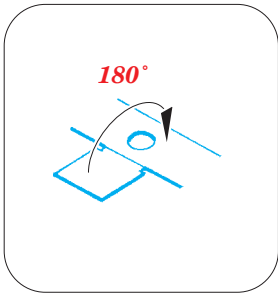

# T-33A landing flaps

eduard

detail set for 1/48 GREAT WALL HOBBY No. L4819 kit • sada detailů pro stavebnici 1/48 GREAT WALL HOBBY No. L4819

**48 903**

- APPLY EXPRESS MASK AND PAINT BEFORE GLUING  
POUŽIT EXPRESS MASK NABARVIT PŘED SLEPENÍM
- SYMMETRICAL ASSEMBLY  
SYMETRICKÁ MONTÁŽ
- REMOVE  
ODSTRANIT
- GRIND  
OBROUSIT
- DRILL HOLE  
VRTAT OTVOR
- 1** COLORED ETCHED PARTS  
LEPTANÉ BAREVNÉ DÍLY
- 1** ETCHED PARTS  
LEPTANÉ NEBAREVNÉ DÍLY
- 1** ORIGINAL KIT PARTS  
PŮVODNÍ DÍLY STAVEBNICE
- BEND  
OHNOUT
- ? OPTION  
VOLBA
- REPLACE  
NAHRADIT

ORIGINAL KIT PARTS  
PŮVODNÍ DÍLY STAVEBNICE

PHOTO-ETCHED PARTS  
LEPTANÉ DÍLY

PARTS TO BE REMOVED  
DÍLY K ODSTRANĚNÍ

FILL  
TMELIT

**Related products: FE 796 + 49 796 T-33A**