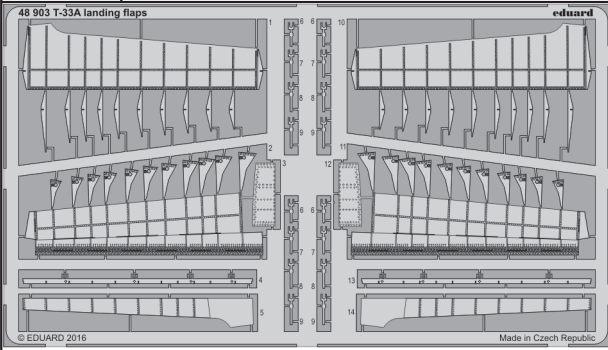

# T-33A landing flaps

eduard

detail set for 1/48 GREAT WALL HOBBY No. L4819 kit • sada detailů pro stavebnici 1/48 GREAT WALL HOBBY No. L4819

**48 903**

- APPLY EXPRESS MASK AND PAINT BEFORE GLUING  
POUŽIT EXPRESS MASK NABARVIT PŘED SLEPENÍM
- SYMMETRICAL ASSEMBLY  
SYMETRICKÁ MONTÁŽ
- REMOVE  
ODSTRANIT
- GRIND  
OBROUSIT
- DRILL HOLE  
VRTAT OTVOR
- 1** COLORED ETCHED PARTS  
LEPTANÉ BAREVNÉ DÍLY
- 1** ETCHED PARTS  
LEPTANÉ NEBAREVNÉ DÍLY
- 1** ORIGINAL KIT PARTS  
PŮVODNÍ DÍLY STAVEBNICE
- BEND  
OHNOUT
- ? OPTION  
VOLBA
- REPLACE  
NAHRADIT

ORIGINAL KIT PARTS  
PŮVODNÍ DÍLY STAVEBNICE

PHOTO-ETCHED PARTS  
LEPTANÉ DÍLY

PARTS TO BE REMOVED  
DÍLY K ODSTRANĚNÍ

FILL  
TMELIT

**Related products: FE 796 + 49 796 T-33A**