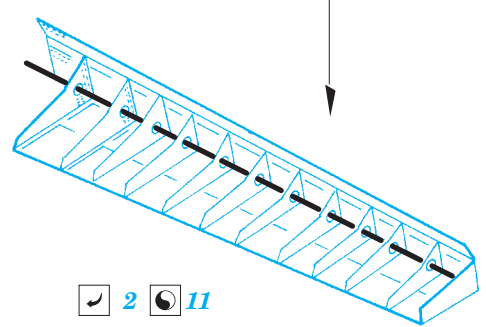

# T-33A landing flaps

eduard

detail set for 1/48 GREAT WALL HOBBY No. L4819 kit • sada detailů pro stavebnici 1/48 GREAT WALL HOBBY No. L4819

**48 903**

- APPLY EXPRESS MASK AND PAINT BEFORE GLUING  
POUŽIT EXPRESS MASK NABARVIT PŘED SLEPENÍM
- SYMMETRICAL ASSEMBLY  
SYMETRICKÁ MONTÁŽ
- REMOVE  
ODSTRANIT
- GRIND  
OBROUSIT
- DRILL HOLE  
VRTAT OTVOR
- 1** COLORED ETCHED PARTS  
LEPTANÉ BAREVNÉ DÍLY
- 1** ETCHED PARTS  
LEPTANÉ NEBAREVNÉ DÍLY
- 1** ORIGINAL KIT PARTS  
PŮVODNÍ DÍLY STAVEBNICE
- BEND  
OHNOUT
- ? OPTION  
VOLBA
- REPLACE  
NAHRADIT

ORIGINAL KIT PARTS  
PŮVODNÍ DÍLY STAVEBNICE

PHOTO-ETCHED PARTS  
LEPTANÉ DÍLY

PARTS TO BE REMOVED  
DÍLY K ODSTRANĚNÍ

FILL  
TMELIT

**Related products: FE 796 + 49 796 T-33A**