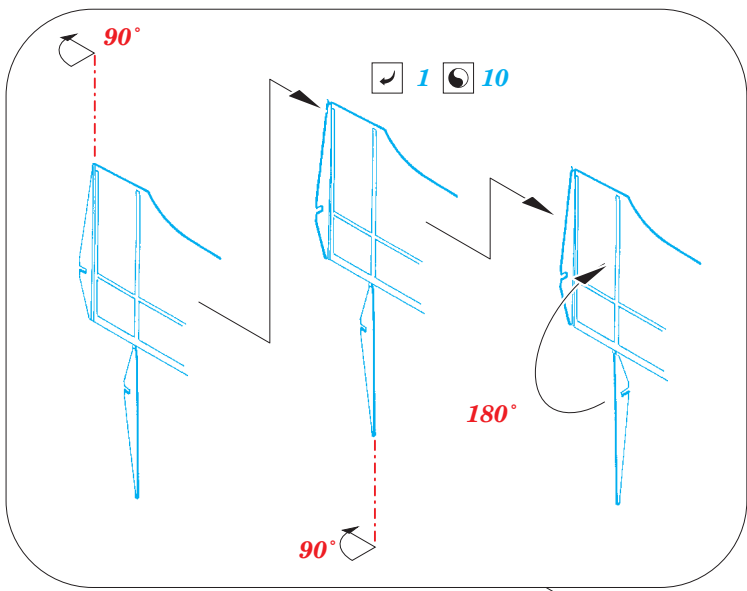

# T-33A landing flaps

eduard

detail set for 1/48 GREAT WALL HOBBY No. L4819 kit • sada detailů pro stavebnici 1/48 GREAT WALL HOBBY No. L4819

**48 903**

- APPLY EXPRESS MASK AND PAINT BEFORE GLUING  
POUŽIT EXPRESS MASK NABARVIT PŘED SLEPENÍM
- SYMMETRICAL ASSEMBLY  
SYMETRICKÁ MONTÁŽ
- REMOVE  
ODSTRANIT
- GRIND  
OBROUSIT
- DRILL HOLE  
VRTAT OTVOR
- 1** COLORED ETCHED PARTS  
LEPTANÉ BAREVNÉ DÍLY
- 1** ETCHED PARTS  
LEPTANÉ NEBAREVNÉ DÍLY
- 1** ORIGINAL KIT PARTS  
PŮVODNÍ DÍLY STAVEBNICE
- BEND  
OHNOUT
- ? OPTION  
VOLBA
- REPLACE  
NAHRADIT

ORIGINAL KIT PARTS  
PŮVODNÍ DÍLY STAVEBNICE

PHOTO-ETCHED PARTS  
LEPTANÉ DÍLY

PARTS TO BE REMOVED  
DÍLY K ODSTRANĚNÍ

FILL  
TMELIT

**Related products: FE 796 + 49 796 T-33A**