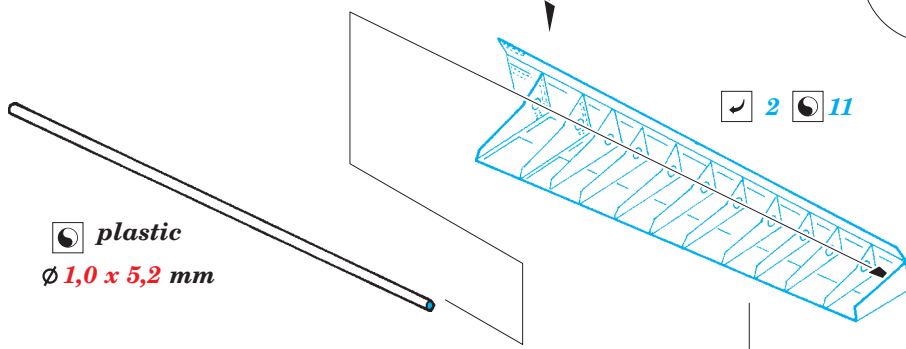

# T-33A landing flaps

eduard

detail set for 1/48 GREAT WALL HOBBY No. L4819 kit • sada detailů pro stavebnici 1/48 GREAT WALL HOBBY No. L4819

**48 903**

- APPLY EXPRESS MASK AND PAINT BEFORE GLUING  
POUŽIT EXPRESS MASK NABARVIT PŘED SLEPENÍM
- SYMMETRICAL ASSEMBLY  
SYMETRICKÁ MONTÁŽ
- REMOVE  
ODSTRANIT
- GRIND  
OBROUSIT
- DRILL HOLE  
VRTAT OTVOR
- 1** COLORED ETCHED PARTS  
LEPTANÉ BAREVNÉ DÍLY
- 1** ETCHED PARTS  
LEPTANÉ NEBAREVNÉ DÍLY
- 1** ORIGINAL KIT PARTS  
PŮVODNÍ DÍLY STAVEBNICE
- BEND  
OHNOUT
- ? OPTION  
VOLBA
- REPLACE  
NAHRADIT

ORIGINAL KIT PARTS  
PŮVODNÍ DÍLY STAVEBNICE

PHOTO-ETCHED PARTS  
LEPTANÉ DÍLY

PARTS TO BE REMOVED  
DÍLY K ODSTRANĚNÍ

FILL  
TMELIT

**Related products: FE 796 + 49 796 T-33A**