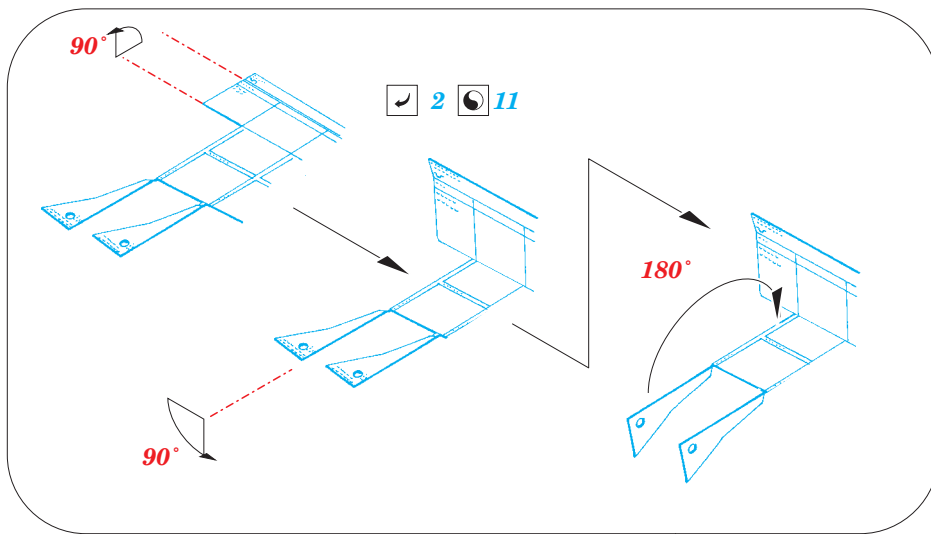

# T-33A landing flaps

eduard

detail set for 1/48 GREAT WALL HOBBY No. L4819 kit • sada detailů pro stavebnici 1/48 GREAT WALL HOBBY No. L4819

**48 903**

- APPLY EXPRESS MASK AND PAINT BEFORE GLUING  
POUŽIT EXPRESS MASK NABARVIT PŘED SLEPENÍM
- SYMMETRICAL ASSEMBLY  
SYMETRICKÁ MONTÁŽ
- REMOVE  
ODSTRANIT
- GRIND  
OBROUSIT
- DRILL HOLE  
VRTAT OTVOR
- 1** COLORED ETCHED PARTS  
LEPTANÉ BAREVNÉ DÍLY
- 1** ETCHED PARTS  
LEPTANÉ NEBAREVNÉ DÍLY
- 1** ORIGINAL KIT PARTS  
PŮVODNÍ DÍLY STAVEBNICE
- BEND  
OHNOUT
- ? OPTION  
VOLBA
- REPLACE  
NAHRADIT

ORIGINAL KIT PARTS  
PŮVODNÍ DÍLY STAVEBNICE

PHOTO-ETCHED PARTS  
LEPTANÉ DÍLY

PARTS TO BE REMOVED  
DÍLY K ODSTRANĚNÍ

FILL  
TMELIT

**Related products: FE 796 + 49 796 T-33A**