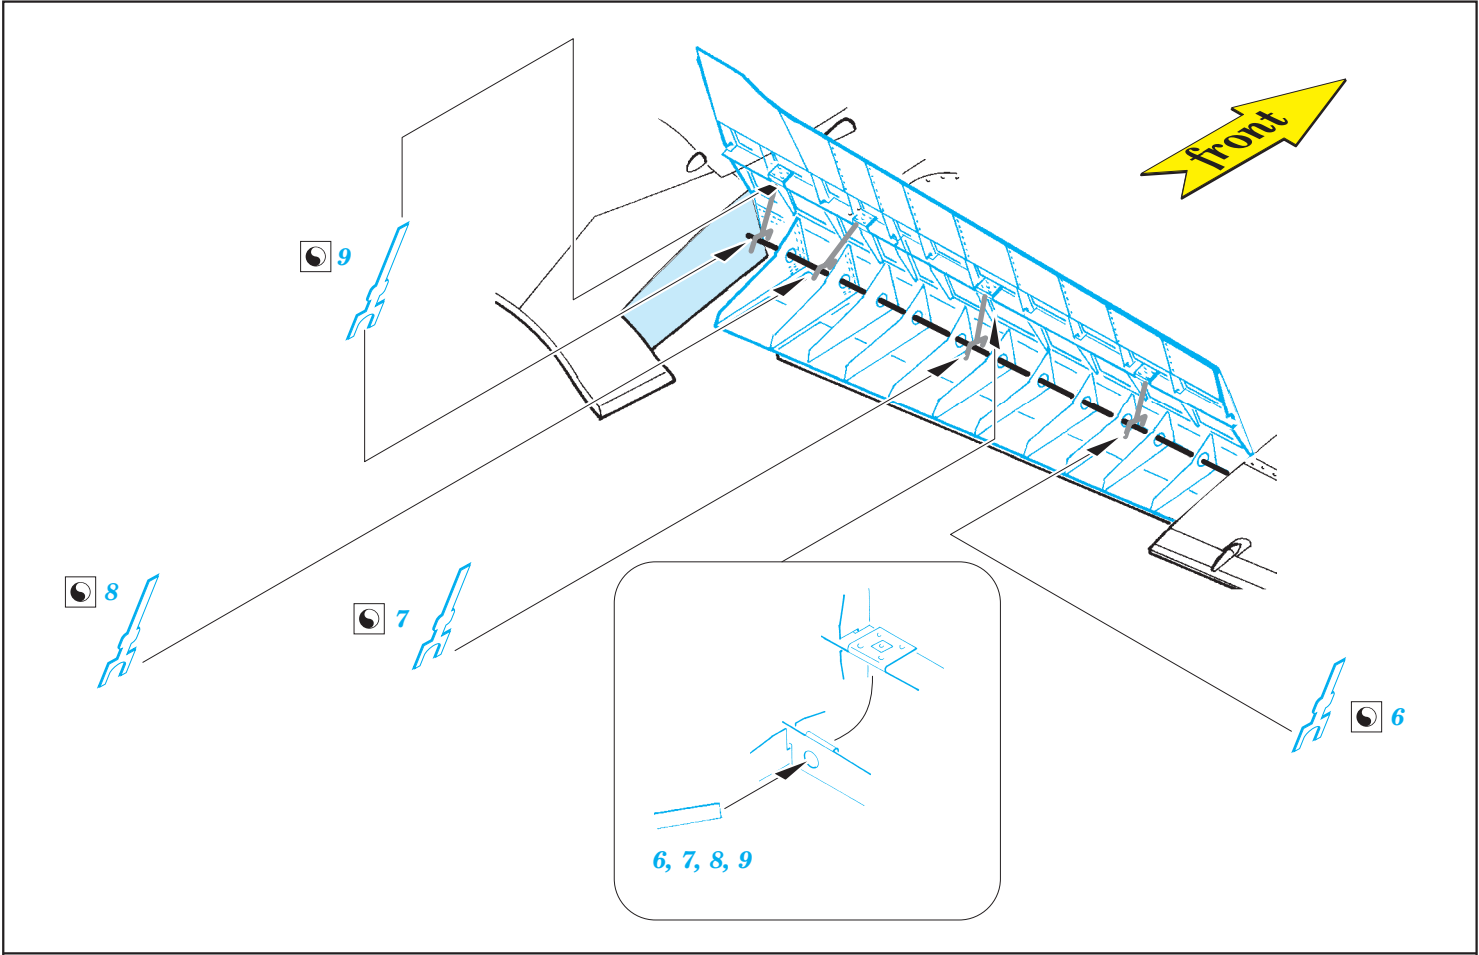

# T-33A landing flaps

eduard

detail set for 1/48 GREAT WALL HOBBY No. L4819 kit • sada detailů pro stavebnici 1/48 GREAT WALL HOBBY No. L4819

**48 903**

- APPLY EXPRESS MASK AND PAINT BEFORE GLUING  
POUŽIT EXPRESS MASK NABARVIT PŘED SLEPENÍM
- SYMMETRICAL ASSEMBLY  
SYMETRICKÁ MONTÁŽ
- REMOVE  
ODSTRANIT
- GRIND  
OBROUSIT
- DRILL HOLE  
VRTAT OTVOR
- 1** COLORED ETCHED PARTS  
LEPTANÉ BAREVNÉ DÍLY
- 1** ETCHED PARTS  
LEPTANÉ NEBAREVNÉ DÍLY
- 1** ORIGINAL KIT PARTS  
PŮVODNÍ DÍLY STAVEBNICE
- BEND  
OHNOUT
- ? OPTION  
VOLBA
- REPLACE  
NAHRADIT

ORIGINAL KIT PARTS  
PŮVODNÍ DÍLY STAVEBNICE

PHOTO-ETCHED PARTS  
LEPTANÉ DÍLY

PARTS TO BE REMOVED  
DÍLY K ODSTRANĚNÍ

FILL  
TMELIT

**Related products: FE 796 + 49 796 T-33A**