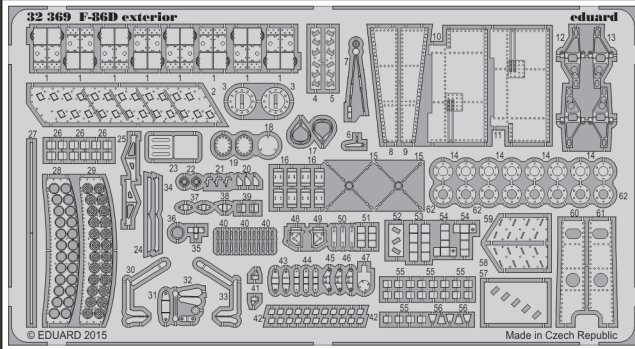

F-86D exterior

eduard

detail set for 1/32 Kitty Hawk KH32007 kit • sada detailů pro stavebnici 1/32 Kitty Hawk KH32007

32 369

- APPLY EXPRESS MASK AND PAINT BEFORE GLUING
POUŽIT EXPRESS MASK NABARVIT PŘED SLEPENÍM
- SYMMETRICAL ASSEMBLY
SYMETRICKÁ MONTÁŽ
- REMOVE
ODSTRANIT
- GRIND
OBROUSIT
- DRILL HOLE
VRTÁT OTVOR
- BEND
OHNOUT
- OPTION
VOLBA
- REPLACE
NAHRADIT
- COLORED ETCHED PARTS
LEPTANÉ BAREVNÉ DÍLY
- ETCHED PARTS
LEPTANÉ NEBAREVNÉ DÍLY
- ORIGINAL KIT PARTS
PŮVODNÍ DÍLY STAVEBNICE

ORIGINAL KIT PARTS
PŮVODNÍ DÍLY STAVEBNICE

PHOTO-ETCHED PARTS
LEPTANÉ DÍLY

PARTS TO BE REMOVED
DÍLY K ODSTRANĚNÍ

FILL
TMELIT