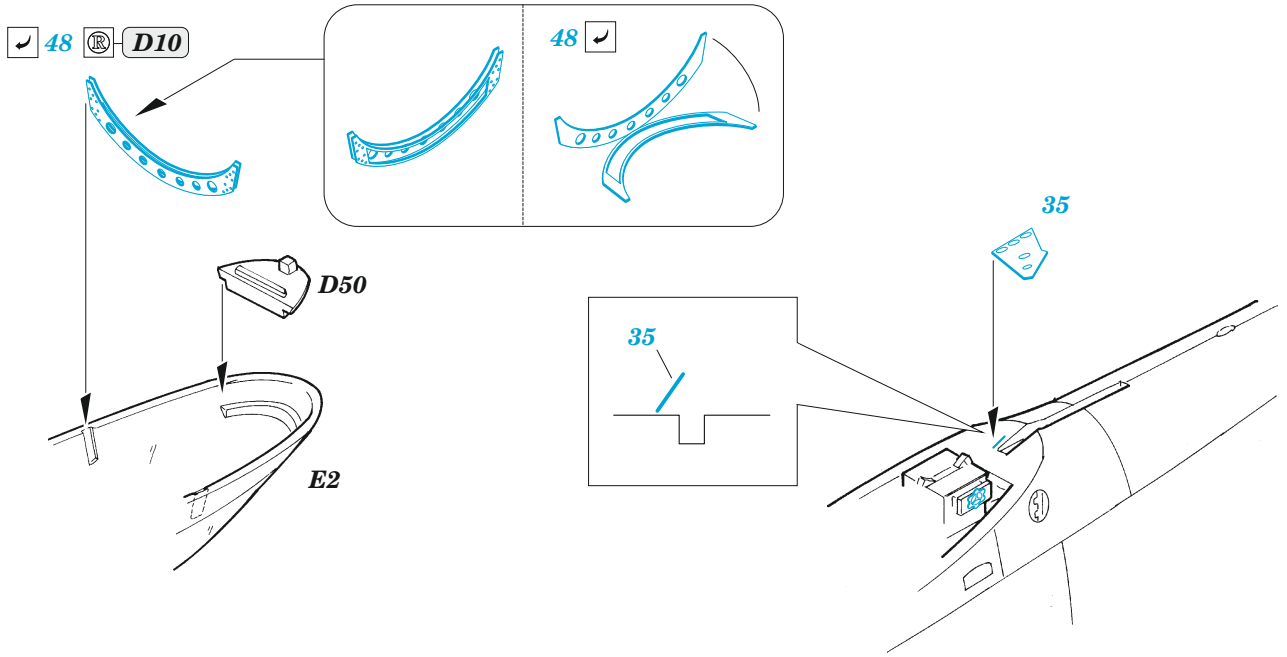

P-51D-5 interior

eduard

49 1074

1/48

detail set for 1/48 AIRFIX kit • sada detailů pro stavebnici 1/48 AIRFIX

film

- FE 1074 + 49 1074
- P-51D-5 1/48

- APPLY EXPRESS MASK AND PAINT BEFORE GLUING
POUŽIT EXPRESS MASK NABARVIT PŘED SLEPENÍM
 - SYMMETRICAL ASSEMBLY
SYMETRICKÁ MONTÁŽ
 - REMOVE
ODSTRANIT
 - GRIND
OBROUSIT
 - DRILL HOLE
VRTAT OTVOR
 - COLORED ETCHED PARTS
LEPTANÉ BAREVNÉ DÍLY
 - ETCHED PARTS
LEPTANÉ NEBAREVNÉ DÍLY
 - ORIGINAL KIT PARTS
PŮVODNÍ DÍLY STAVEBNICE
- BEND
OHNOUT
 - OPTION
VOLBA
 - REPLACE
NAHRADIT

ORIGINAL KIT PARTS PŮVODNÍ DÍLY STAVEBNICE	PHOTO-ETCHED PARTS LEPTANÉ DÍLY	PARTS TO BE REMOVED DÍLY K ODSTRANĚNÍ	FILL TMELIT
---	------------------------------------	--	----------------

36 D33, D36

plastic
D02

?

D33+D36

**HOW TO MAKE THE RELIEF ON
OPPOSITE - REVERSE -
OF THE PLATE**

Related products: FE 1075 P-51D-5 seatbelts STEEL 1/48

Related products: 48 1013 P-51D-5 exterior 1/48