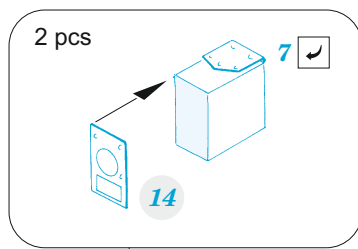

36 D33, D36

plastic
D02

?

D33+D36

**HOW TO MAKE THE RELIEF ON
OPPOSITE - REVERSE -
OF THE PLATE**