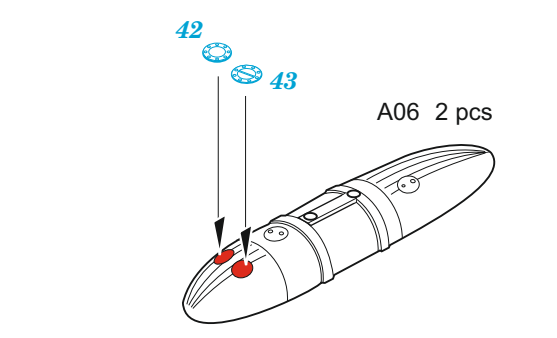

P-51D-5 interior

eduard

49 1074

1/48

detail set for 1/48 AIRFIX kit • sada detailů pro stavebnici 1/48 AIRFIX

film

- FE 1074 + 49 1074
- P-51D-5 1/48

- APPLY EXPRESS MASK AND PAINT BEFORE GLUING
POUŽIT EXPRESS MASK NABARVIT PŘED SLEPENÍM
 - SYMMETRICAL ASSEMBLY
SYMETRICKÁ MONTÁŽ
 - REMOVE
ODSTRANIT
 - GRIND
OBROUSIT
 - DRILL HOLE
VRTAT OTVOR
 - COLORED ETCHED PARTS
LEPTANÉ BAREVNÉ DÍLY
 - ETCHED PARTS
LEPTANÉ NEBAREVNÉ DÍLY
 - ORIGINAL KIT PARTS
PŮVODNÍ DÍLY STAVEBNICE
- BEND
OHNOUT
 - OPTION
VOLBA
 - REPLACE
NAHRADIT

ORIGINAL KIT PARTS PŮVODNÍ DÍLY STAVEBNICE	PHOTO-ETCHED PARTS LEPTANÉ DÍLY	PARTS TO BE REMOVED DÍLY K ODSTRANĚNÍ	FILL TMELIT
---	------------------------------------	--	----------------

36 D33, D36

plastic
D02

?

D33+D36

**HOW TO MAKE THE RELIEF ON
OPPOSITE - REVERSE -
OF THE PLATE**

Related products: FE 1075 P-51D-5 seatbelts STEEL 1/48

Related products: 48 1013 P-51D-5 exterior 1/48