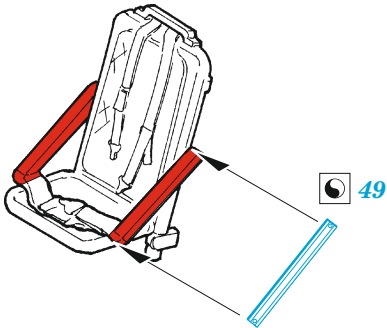

ORIGINAL KIT PARTS PŮVODNÍ DÍLY STAVEBNICE	PHOTO-ETCHED PARTS LEPTANÉ DÍLY	PARTS TO BE REMOVED DÍLY K ODSTRANĚNÍ	FILL TMELIT
---	------------------------------------	--	----------------

36 D33, D36

plastic
D02

?

D33+D36

**HOW TO MAKE THE RELIEF ON
OPPOSITE - REVERSE -
OF THE PLATE**

Related products: FE 1075 P-51D-5 seatbelts STEEL 1/48

Related products: 48 1013 P-51D-5 exterior 1/48