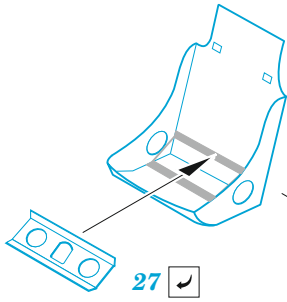

P-51D-5 interior

eduard

49 1074

1/48

detail set for 1/48 AIRFIX kit • sada detailů pro stavebnici 1/48 AIRFIX

film

- FE 1074 + 49 1074
- P-51D-5 1/48

- APPLY EXPRESS MASK AND PAINT BEFORE GLUING
POUŽIT EXPRESS MASK NABARVIT PŘED SLEPENÍM
 - SYMMETRICAL ASSEMBLY
SYMETRICKÁ MONTÁŽ
 - REMOVE
ODSTRANIT
 - GRIND
OBROUSIT
 - DRILL HOLE
VRTAT OTVOR
 - COLORED ETCHED PARTS
LEPTANÉ BAREVNÉ DÍLY
 - ETCHED PARTS
LEPTANÉ NEBAREVNÉ DÍLY
 - ORIGINAL KIT PARTS
PŮVODNÍ DÍLY STAVEBNICE
- BEND
OHNOUT
 - OPTION
VOLBA
 - REPLACE
NAHRADIT

ORIGINAL KIT PARTS PŮVODNÍ DÍLY STAVEBNICE	PHOTO-ETCHED PARTS LEPTANÉ DÍLY	PARTS TO BE REMOVED DÍLY K ODSTRANĚNÍ	FILL TMELIT
---	------------------------------------	--	----------------

36 D33, D36

plastic
D02

?

D33+D36

**HOW TO MAKE THE RELIEF ON
OPPOSITE - REVERSE -
OF THE PLATE**

Related products: FE 1075 P-51D-5 seatbelts STEEL 1/48

Related products: 48 1013 P-51D-5 exterior 1/48