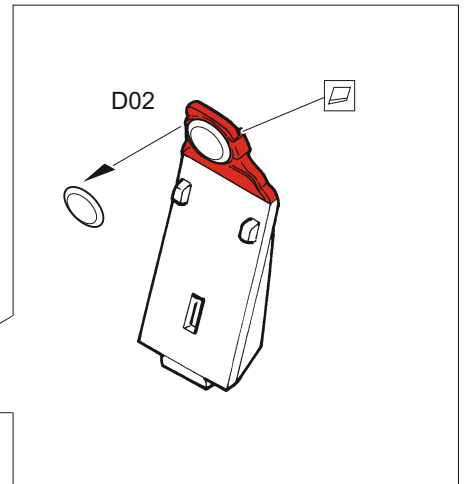

36 D33, D36

plastic
D02

?

D33+D36

**HOW TO MAKE THE RELIEF ON
OPPOSITE - REVERSE -
OF THE PLATE**