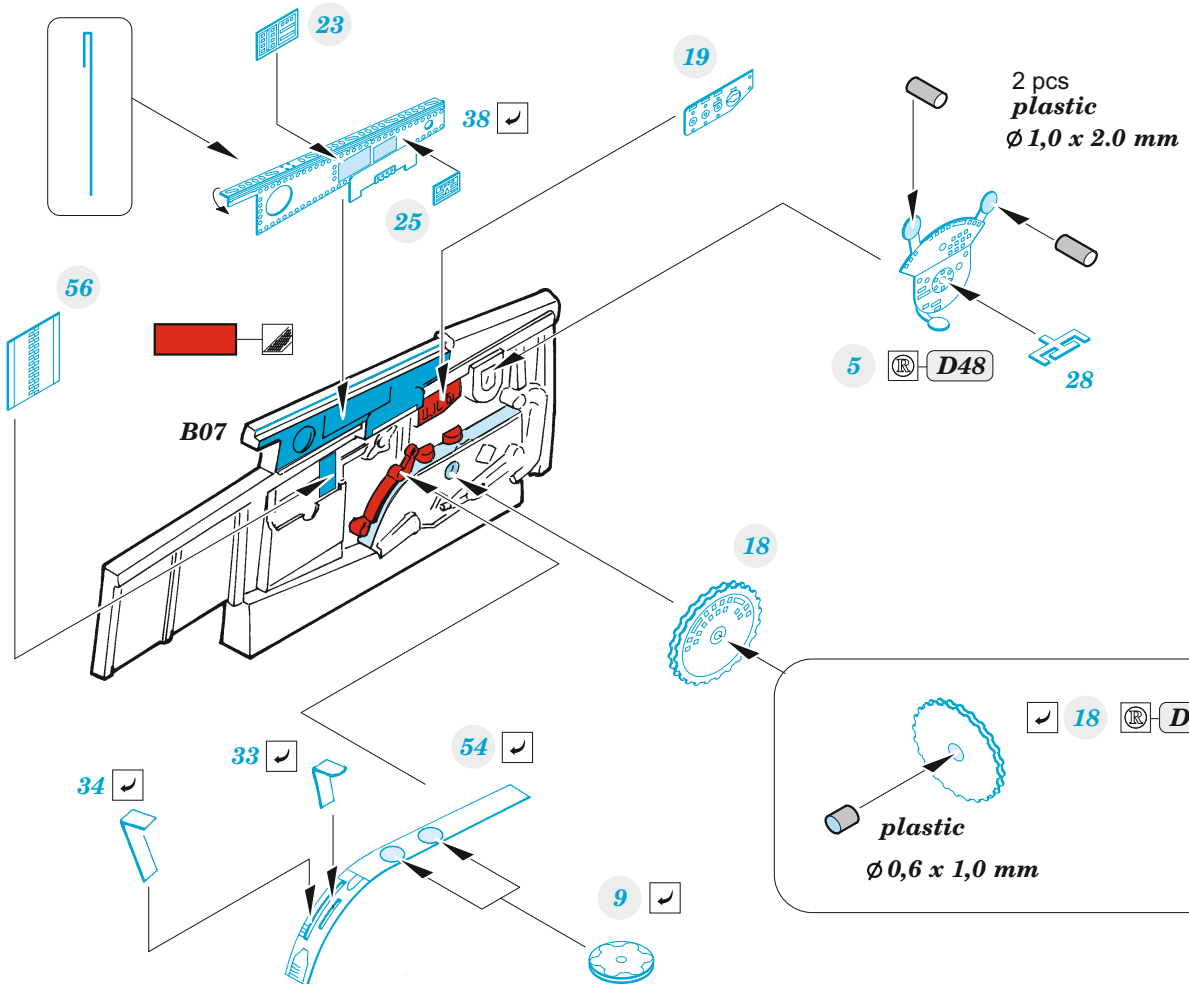

P-51D-5 interior

eduard

49 1074

1/48

detail set for 1/48 AIRFIX kit • sada detailů pro stavebnici 1/48 AIRFIX

film

- FE 1074 + 49 1074
- P-51D-5 1/48

- APPLY EXPRESS MASK AND PAINT BEFORE GLUING
POUŽIT EXPRESS MASK NABARVIT PŘED SLEPENÍM
 - SYMMETRICAL ASSEMBLY
SYMETRICKÁ MONTÁŽ
 - REMOVE
ODSTRANIT
 - GRIND
OBROUSIT
 - DRILL HOLE
VRTAT OTVOR
 - COLORED ETCHED PARTS
LEPTANÉ BAREVNÉ DÍLY
 - ETCHED PARTS
LEPTANÉ NEBAREVNÉ DÍLY
 - ORIGINAL KIT PARTS
PŮVODNÍ DÍLY STAVEBNICE
- BEND
OHNOUT
 - OPTION
VOLBA
 - REPLACE
NAHRADIT

ORIGINAL KIT PARTS PŮVODNÍ DÍLY STAVEBNICE	PHOTO-ETCHED PARTS LEPTANÉ DÍLY	PARTS TO BE REMOVED DÍLY K ODSTRANĚNÍ	FILL TMELIT
---	------------------------------------	--	----------------

36 D33, D36

plastic
D02

?

D33+D36

**HOW TO MAKE THE RELIEF ON
OPPOSITE - REVERSE -
OF THE PLATE**

Related products: FE 1075 P-51D-5 seatbelts STEEL 1/48

Related products: 48 1013 P-51D-5 exterior 1/48