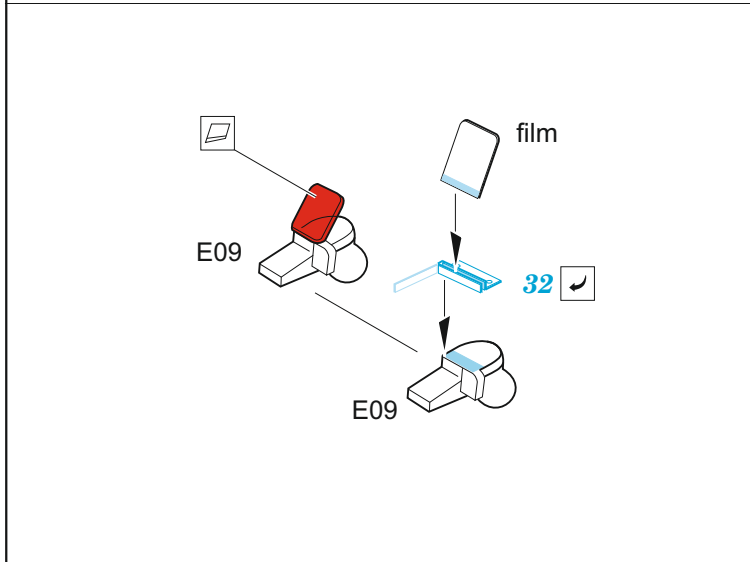

P-51D-5 interior

eduard

49 1074

1/48

detail set for 1/48 AIRFIX kit • sada detailů pro stavebnici 1/48 AIRFIX

film

- FE 1074 + 49 1074
- P-51D-5 1/48

- APPLY EXPRESS MASK AND PAINT BEFORE GLUING
POUŽIT EXPRESS MASK NABARVIT PŘED SLEPENÍM
 - SYMMETRICAL ASSEMBLY
SYMETRICKÁ MONTÁŽ
 - REMOVE
ODSTRANIT
 - GRIND
OBROUSIT
 - DRILL HOLE
VRTAT OTVOR
 - COLORED ETCHED PARTS
LEPTANÉ BAREVNÉ DÍLY
 - ETCHED PARTS
LEPTANÉ NEBAREVNÉ DÍLY
 - ORIGINAL KIT PARTS
PŮVODNÍ DÍLY STAVEBNICE
- BEND
OHNOUT
 - OPTION
VOLBA
 - REPLACE
NAHRADIT

ORIGINAL KIT PARTS PŮVODNÍ DÍLY STAVEBNICE	PHOTO-ETCHED PARTS LEPTANÉ DÍLY	PARTS TO BE REMOVED DÍLY K ODSTRANĚNÍ	FILL TMELIT
---	------------------------------------	--	----------------

36 D33, D36

plastic
D02

?

D33+D36

**HOW TO MAKE THE RELIEF ON
OPPOSITE - REVERSE -
OF THE PLATE**

Related products: FE 1075 P-51D-5 seatbelts STEEL 1/48

Related products: 48 1013 P-51D-5 exterior 1/48