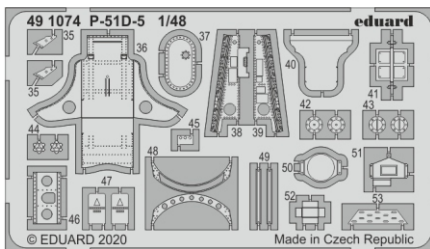

P-51D-5 interior

eduard

49 1074

1/48

detail set for 1/48 AIRFIX kit • sada detailů pro stavebnici 1/48 AIRFIX

film

- FE 1074 + 49 1074
- P-51D-5 1/48

- APPLY EXPRESS MASK AND PAINT BEFORE GLUING
POUŽIT EXPRESS MASK NABARVIT PŘED SLEPENÍM
 - SYMMETRICAL ASSEMBLY
SYMETRICKÁ MONTÁŽ
 - REMOVE
ODSTRANIT
 - GRIND
OBROUSIT
 - DRILL HOLE
VRTAT OTVOR
 - COLORED ETCHED PARTS
LEPTANÉ BAREVNÉ DÍLY
 - ETCHED PARTS
LEPTANÉ NEBAREVNÉ DÍLY
 - ORIGINAL KIT PARTS
PŮVODNÍ DÍLY STAVEBNICE
- BEND
OHNOUT
 - OPTION
VOLBA
 - REPLACE
NAHRADIT

ORIGINAL KIT PARTS PŮVODNÍ DÍLY STAVEBNICE	PHOTO-ETCHED PARTS LEPTANÉ DÍLY	PARTS TO BE REMOVED DÍLY K ODSTRANĚNÍ	FILL TMELIT
---	------------------------------------	--	----------------

36 D33, D36

plastic
D02

?

D33+D36

**HOW TO MAKE THE RELIEF ON
OPPOSITE - REVERSE -
OF THE PLATE**

Related products: FE 1075 P-51D-5 seatbelts STEEL 1/48

Related products: 48 1013 P-51D-5 exterior 1/48