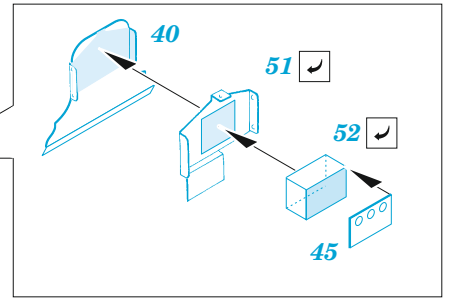

P-51D-5 interior

eduard

49 1074

1/48

detail set for 1/48 AIRFIX kit • sada detailů pro stavebnici 1/48 AIRFIX

film

- FE 1074 + 49 1074
- P-51D-5 1/48

- APPLY EXPRESS MASK AND PAINT BEFORE GLUING
POUŽIT EXPRESS MASK NABARVIT PŘED SLEPENÍM
 - SYMMETRICAL ASSEMBLY
SYMETRICKÁ MONTÁŽ
 - REMOVE
ODSTRANIT
 - GRIND
OBROUSIT
 - DRILL HOLE
VRTAT OTVOR
 - COLORED ETCHED PARTS
LEPTANÉ BAREVNÉ DÍLY
 - ETCHED PARTS
LEPTANÉ NEBAREVNÉ DÍLY
 - ORIGINAL KIT PARTS
PŮVODNÍ DÍLY STAVEBNICE
- BEND
OHNOUT
 - OPTION
VOLBA
 - REPLACE
NAHRADIT

ORIGINAL KIT PARTS PŮVODNÍ DÍLY STAVEBNICE	PHOTO-ETCHED PARTS LEPTANÉ DÍLY	PARTS TO BE REMOVED DÍLY K ODSTRANĚNÍ	FILL TMELIT
---	------------------------------------	--	----------------

36 D33, D36

plastic
D02