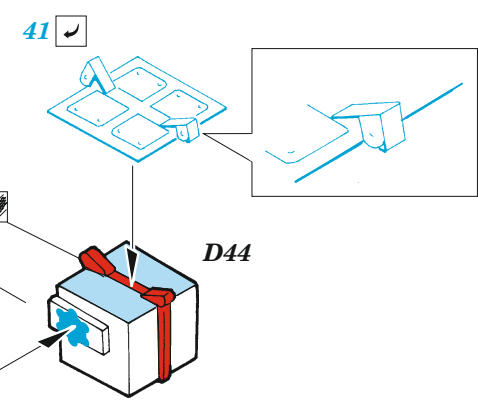

P-51D-5 interior

eduard

49 1074

1/48

detail set for 1/48 AIRFIX kit • sada detailů pro stavebnici 1/48 AIRFIX

film

- FE 1074 + 49 1074
- P-51D-5 1/48

- APPLY EXPRESS MASK AND PAINT BEFORE GLUING
POUŽIT EXPRESS MASK NABARVIT PŘED SLEPENÍM
 - SYMMETRICAL ASSEMBLY
SYMETRICKÁ MONTÁŽ
 - REMOVE
ODSTRANIT
 - GRIND
OBROUSIT
 - DRILL HOLE
VRTAT OTVOR
 - COLORED ETCHED PARTS
LEPTANÉ BAREVNÉ DÍLY
 - ETCHED PARTS
LEPTANÉ NEBAREVNÉ DÍLY
 - ORIGINAL KIT PARTS
PŮVODNÍ DÍLY STAVEBNICE
- BEND
OHNOUT
 - OPTION
VOLBA
 - REPLACE
NAHRADIT

ORIGINAL KIT PARTS PŮVODNÍ DÍLY STAVEBNICE	PHOTO-ETCHED PARTS LEPTANÉ DÍLY	PARTS TO BE REMOVED DÍLY K ODSTRANĚNÍ	FILL TMELIT
---	------------------------------------	--	----------------

36 D33, D36

plastic
D02

?

D33+D36

**HOW TO MAKE THE RELIEF ON
OPPOSITE - REVERSE -
OF THE PLATE**

Related products: FE 1075 P-51D-5 seatbelts STEEL 1/48

Related products: 48 1013 P-51D-5 exterior 1/48