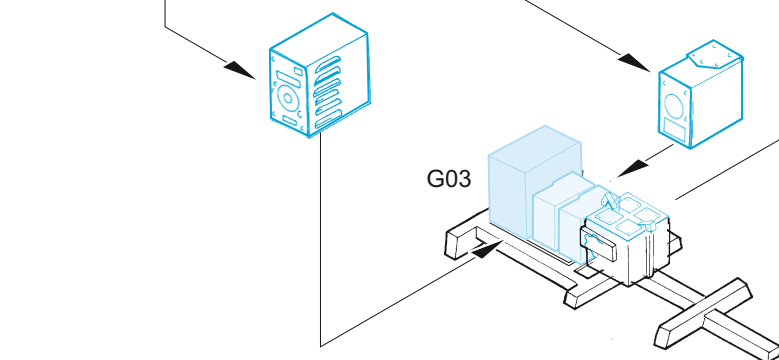

P-51D-5 interior

eduard

49 1074

1/48

detail set for 1/48 AIRFIX kit • sada detailů pro stavebnici 1/48 AIRFIX

film

- FE 1074 + 49 1074
- P-51D-5 1/48

- APPLY EXPRESS MASK AND PAINT BEFORE GLUING
POUŽIT EXPRESS MASK NABARVIT PŘED SLEPENÍM
 - SYMMETRICAL ASSEMBLY
SYMETRICKÁ MONTÁŽ
 - REMOVE
ODSTRANIT
 - GRIND
OBROUSIT
 - DRILL HOLE
VRTAT OTVOR
 - COLORED ETCHED PARTS
LEPTANÉ BAREVNÉ DÍLY
 - ETCHED PARTS
LEPTANÉ NEBAREVNÉ DÍLY
 - ORIGINAL KIT PARTS
PŮVODNÍ DÍLY STAVEBNICE
- BEND
OHNOUT
 - OPTION
VOLBA
 - REPLACE
NAHRADIT

ORIGINAL KIT PARTS PŮVODNÍ DÍLY STAVEBNICE	PHOTO-ETCHED PARTS LEPTANÉ DÍLY	PARTS TO BE REMOVED DÍLY K ODSTRANĚNÍ	FILL TMELIT
---	------------------------------------	--	----------------

36 D33, D36

plastic
D02

?

D33+D36

**HOW TO MAKE THE RELIEF ON
OPPOSITE - REVERSE -
OF THE PLATE**

Related products: FE 1075 P-51D-5 seatbelts STEEL 1/48

Related products: 48 1013 P-51D-5 exterior 1/48