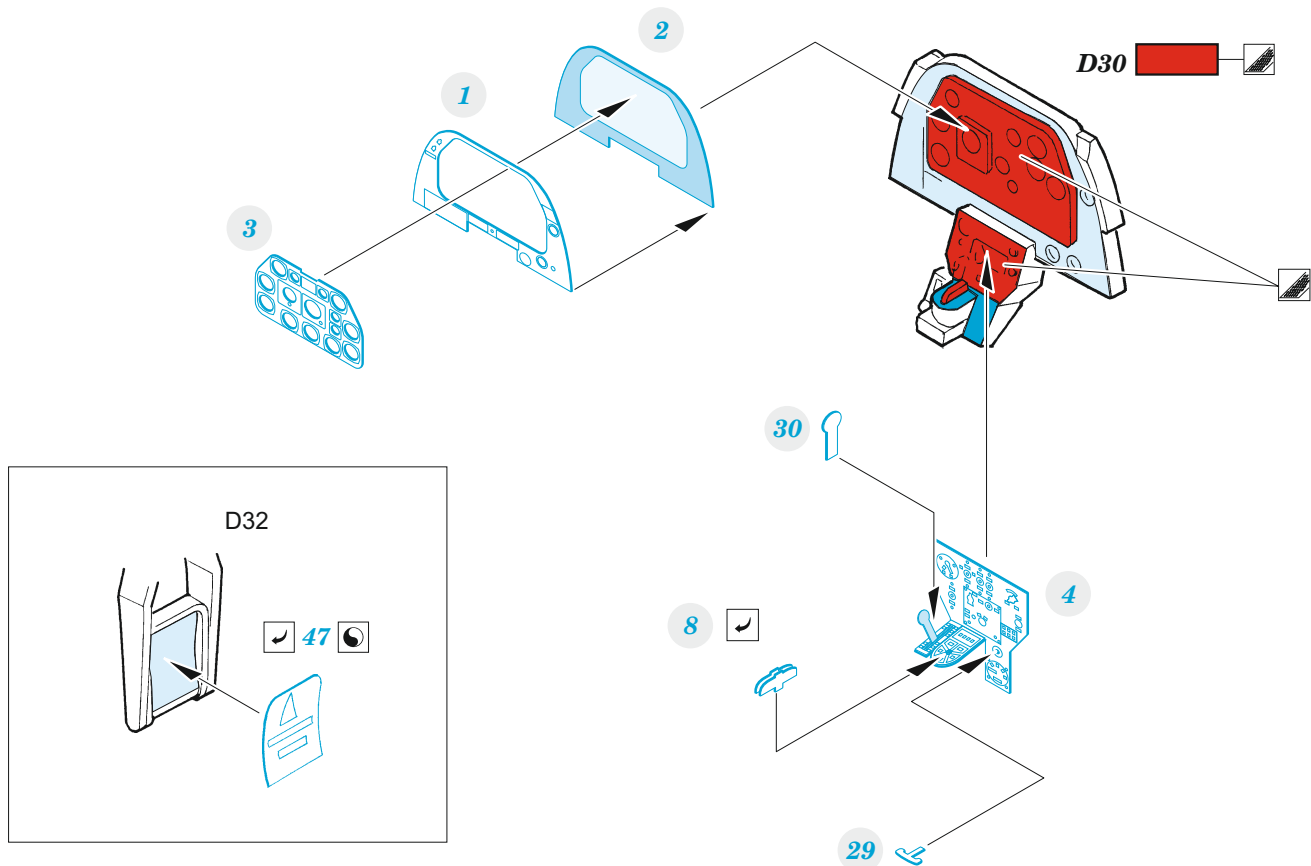

P-51D-5 interior

eduard

49 1074

1/48

detail set for 1/48 AIRFIX kit • sada detailů pro stavebnici 1/48 AIRFIX

film

- FE 1074 + 49 1074
- P-51D-5 1/48

- APPLY EXPRESS MASK AND PAINT BEFORE GLUING
POUŽIT EXPRESS MASK NABARVIT PŘED SLEPENÍM
 - SYMMETRICAL ASSEMBLY
SYMETRICKÁ MONTÁŽ
 - REMOVE
ODSTRANIT
 - GRIND
OBROUSIT
 - DRILL HOLE
VRTAT OTVOR
 - COLORED ETCHED PARTS
LEPTANÉ BAREVNÉ DÍLY
 - ETCHED PARTS
LEPTANÉ NEBAREVNÉ DÍLY
 - ORIGINAL KIT PARTS
PŮVODNÍ DÍLY STAVEBNICE
- BEND
OHNOUT
 - OPTION
VOLBA
 - REPLACE
NAHRADIT

ORIGINAL KIT PARTS PŮVODNÍ DÍLY STAVEBNICE	PHOTO-ETCHED PARTS LEPTANÉ DÍLY	PARTS TO BE REMOVED DÍLY K ODSTRANĚNÍ	FILL TMELIT
---	------------------------------------	--	----------------

36 D33, D36

plastic
D02

?

D33+D36

**HOW TO MAKE THE RELIEF ON
OPPOSITE - REVERSE -
OF THE PLATE**

Related products: FE 1075 P-51D-5 seatbelts STEEL 1/48

Related products: 48 1013 P-51D-5 exterior 1/48