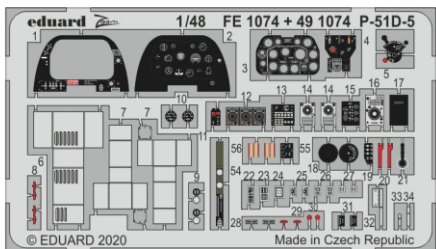

P-51D-5 interior

eduard

49 1074

1/48

detail set for 1/48 AIRFIX kit • sada detailů pro stavebnici 1/48 AIRFIX

film

- FE 1074 + 49 1074
- P-51D-5 1/48

- APPLY EXPRESS MASK AND PAINT BEFORE GLUING
POUŽIT EXPRESS MASK NABARVIT PŘED SLEPENÍM
 - SYMMETRICAL ASSEMBLY
SYMETRICKÁ MONTÁŽ
 - REMOVE
ODSTRANIT
 - GRIND
OBROUSIT
 - DRILL HOLE
VRTAT OTVOR
 - COLORED ETCHED PARTS
LEPTANÉ BAREVNÉ DÍLY
 - ETCHED PARTS
LEPTANÉ NEBAREVNÉ DÍLY
 - ORIGINAL KIT PARTS
PŮVODNÍ DÍLY STAVEBNICE
- BEND
OHNOUT
 - OPTION
VOLBA
 - REPLACE
NAHRADIT

ORIGINAL KIT PARTS PŮVODNÍ DÍLY STAVEBNICE	PHOTO-ETCHED PARTS LEPTANÉ DÍLY	PARTS TO BE REMOVED DÍLY K ODSTRANĚNÍ	FILL TMELIT
---	------------------------------------	--	----------------

36 D33, D36

plastic
D02

?

D33+D36

**HOW TO MAKE THE RELIEF ON
OPPOSITE - REVERSE -
OF THE PLATE**

Related products: FE 1075 P-51D-5 seatbelts STEEL 1/48

Related products: 48 1013 P-51D-5 exterior 1/48