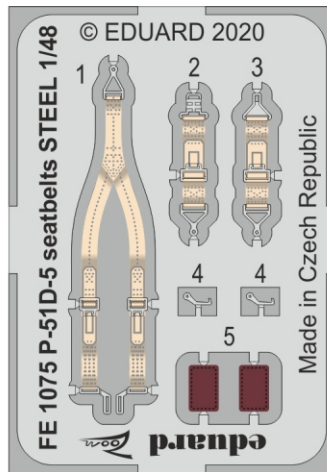

P-51D-5 interior

eduard

49 1074

1/48

detail set for 1/48 AIRFIX kit • sada detailů pro stavebnici 1/48 AIRFIX

film

- FE 1074 + 49 1074
- P-51D-5 1/48

- APPLY EXPRESS MASK AND PAINT BEFORE GLUING
POUŽIT EXPRESS MASK NABARVIT PŘED SLEPENÍM
 - SYMMETRICAL ASSEMBLY
SYMETRICKÁ MONTÁŽ
 - REMOVE
ODSTRANIT
 - GRIND
OBROUSIT
 - DRILL HOLE
VRTAT OTVOR
 - COLORED ETCHED PARTS
LEPTANÉ BAREVNÉ DÍLY
 - ETCHED PARTS
LEPTANÉ NEBAREVNÉ DÍLY
 - ORIGINAL KIT PARTS
PŮVODNÍ DÍLY STAVEBNICE
- BEND
OHNOUT
 - OPTION
VOLBA
 - REPLACE
NAHRADIT

ORIGINAL KIT PARTS PŮVODNÍ DÍLY STAVEBNICE	PHOTO-ETCHED PARTS LEPTANÉ DÍLY	PARTS TO BE REMOVED DÍLY K ODSTRANĚNÍ	FILL TMELIT
---	------------------------------------	--	----------------

36 D33, D36

plastic
D02

?

D33+D36

**HOW TO MAKE THE RELIEF ON
OPPOSITE - REVERSE -
OF THE PLATE**

Related products: FE 1075 P-51D-5 seatbelts STEEL 1/48

Related products: 48 1013 P-51D-5 exterior 1/48