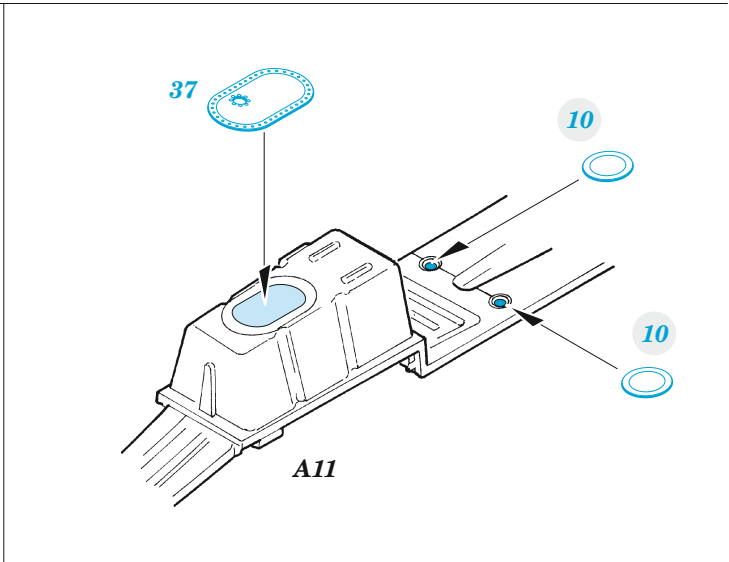

P-51D-5 interior

eduard

49 1074

1/48

detail set for 1/48 AIRFIX kit • sada detailů pro stavebnici 1/48 AIRFIX

film

- FE 1074 + 49 1074
- P-51D-5 1/48

- APPLY EXPRESS MASK AND PAINT BEFORE GLUING
POUŽIT EXPRESS MASK NABARVIT PŘED SLEPENÍM
 - SYMMETRICAL ASSEMBLY
SYMETRICKÁ MONTÁŽ
 - REMOVE
ODSTRANIT
 - GRIND
OBROUSIT
 - DRILL HOLE
VRTAT OTVOR
 - COLORED ETCHED PARTS
LEPTANÉ BAREVNÉ DÍLY
 - ETCHED PARTS
LEPTANÉ NEBAREVNÉ DÍLY
 - ORIGINAL KIT PARTS
PŮVODNÍ DÍLY STAVEBNICE
- BEND
OHNOUT
 - OPTION
VOLBA
 - REPLACE
NAHRADIT

ORIGINAL KIT PARTS PŮVODNÍ DÍLY STAVEBNICE	PHOTO-ETCHED PARTS LEPTANÉ DÍLY	PARTS TO BE REMOVED DÍLY K ODSTRANĚNÍ	FILL TMELIT
---	------------------------------------	--	----------------

36 D33, D36

plastic
D02

?

D33+D36

**HOW TO MAKE THE RELIEF ON
OPPOSITE - REVERSE -
OF THE PLATE**

Related products: FE 1075 P-51D-5 seatbelts STEEL 1/48

Related products: 48 1013 P-51D-5 exterior 1/48