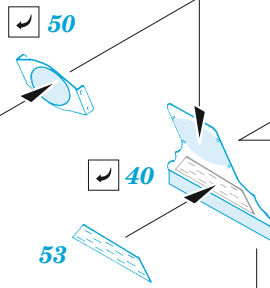

P-51D-5 interior

eduard

49 1074

1/48

detail set for 1/48 AIRFIX kit • sada detailů pro stavebnici 1/48 AIRFIX

film

- FE 1074 + 49 1074
- P-51D-5 1/48

- APPLY EXPRESS MASK AND PAINT BEFORE GLUING
POUŽIT EXPRESS MASK NABARVIT PŘED SLEPENÍM
 - SYMMETRICAL ASSEMBLY
SYMETRICKÁ MONTÁŽ
 - REMOVE
ODSTRANIT
 - GRIND
OBROUSIT
 - DRILL HOLE
VRTAT OTVOR
 - COLORED ETCHED PARTS
LEPTANÉ BAREVNÉ DÍLY
 - ETCHED PARTS
LEPTANÉ NEBAREVNÉ DÍLY
 - ORIGINAL KIT PARTS
PŮVODNÍ DÍLY STAVEBNICE
- BEND
OHNOUT
 - OPTION
VOLBA
 - REPLACE
NAHRADIT

ORIGINAL KIT PARTS PŮVODNÍ DÍLY STAVEBNICE	PHOTO-ETCHED PARTS LEPTANÉ DÍLY	PARTS TO BE REMOVED DÍLY K ODSTRANĚNÍ	FILL TMELIT
---	------------------------------------	--	----------------

36 D33, D36

plastic
D02

?

D33+D36

**HOW TO MAKE THE RELIEF ON
OPPOSITE - REVERSE -
OF THE PLATE**

Related products: FE 1075 P-51D-5 seatbelts STEEL 1/48

Related products: 48 1013 P-51D-5 exterior 1/48