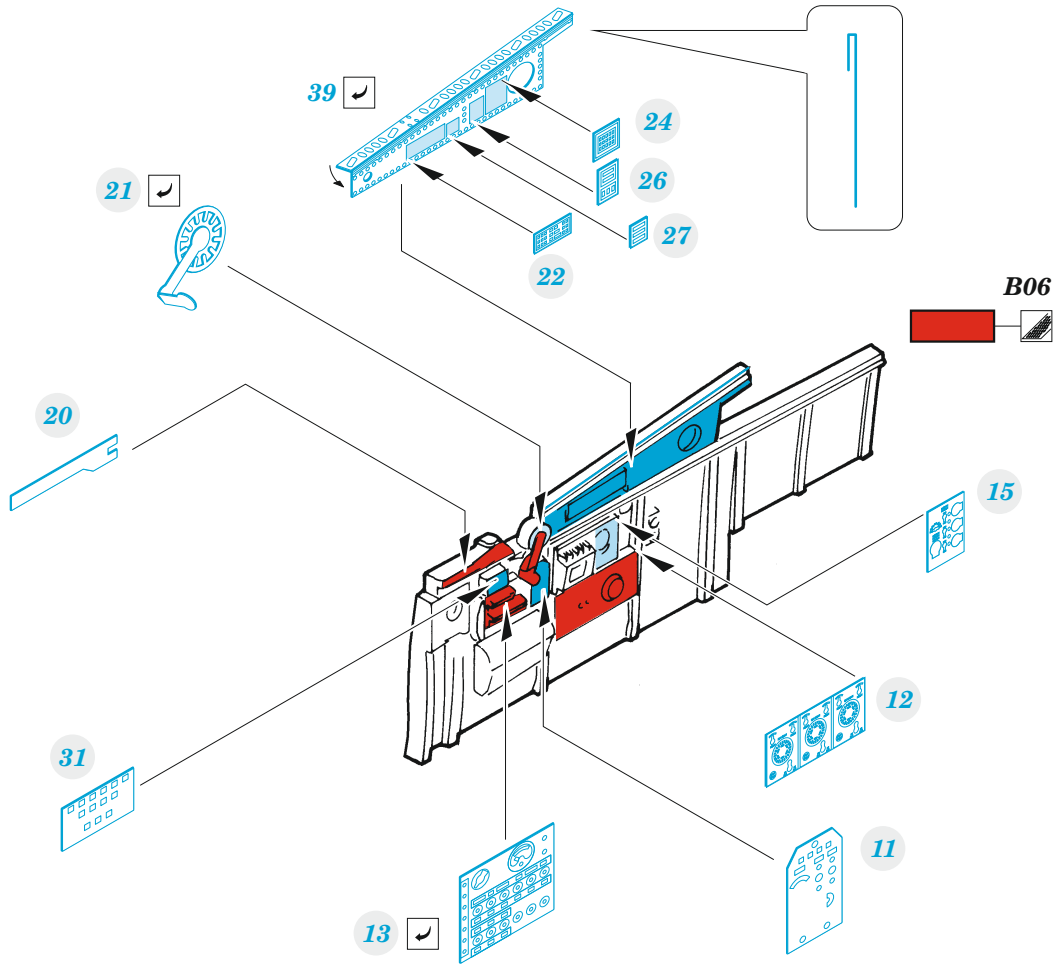

P-51D-5 interior

eduard

49 1074

1/48

detail set for 1/48 AIRFIX kit • sada detailů pro stavebnici 1/48 AIRFIX

film

- FE 1074 + 49 1074
- P-51D-5 1/48

- APPLY EXPRESS MASK AND PAINT BEFORE GLUING
POUŽIT EXPRESS MASK NABARVIT PŘED SLEPENÍM
 - SYMMETRICAL ASSEMBLY
SYMETRICKÁ MONTÁŽ
 - REMOVE
ODSTRANIT
 - GRIND
OBROUSIT
 - DRILL HOLE
VRTAT OTVOR
 - COLORED ETCHED PARTS
LEPTANÉ BAREVNÉ DÍLY
 - ETCHED PARTS
LEPTANÉ NEBAREVNÉ DÍLY
 - ORIGINAL KIT PARTS
PŮVODNÍ DÍLY STAVEBNICE
- BEND
OHNOUT
 - OPTION
VOLBA
 - REPLACE
NAHRADIT

ORIGINAL KIT PARTS PŮVODNÍ DÍLY STAVEBNICE	PHOTO-ETCHED PARTS LEPTANÉ DÍLY	PARTS TO BE REMOVED DÍLY K ODSTRANĚNÍ	FILL TMELIT
---	------------------------------------	--	----------------

36 D33, D36

plastic
D02

?

D33+D36

**HOW TO MAKE THE RELIEF ON
OPPOSITE - REVERSE -
OF THE PLATE**

Related products: FE 1075 P-51D-5 seatbelts STEEL 1/48

Related products: 48 1013 P-51D-5 exterior 1/48