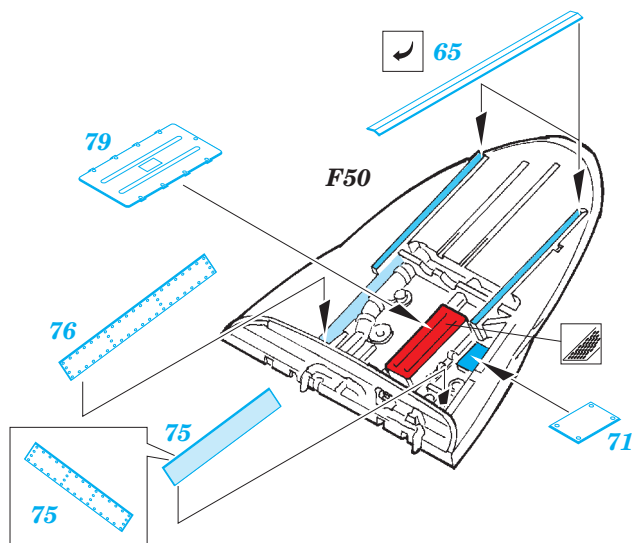

A-6E TRAM interior

eduard

detail set for 1/48 HOBBY BOSS No. 81710 kit • sada detailů pro stavebnici 1/48 HOBBY BOSS No. 81710

49 741

- APPLY EXPRESS MASK AND PAINT BEFORE GLUING
POUŽIT EXPRESS MASK NABARVIT PŘED SLEPENÍM
- SYMMETRICAL ASSEMBLY
SYMETRICKÁ MONTÁŽ
- REMOVE
ODSTRANIT
- GRIND
OBROUSIT
- DRILL HOLE
VRTAT OTVOR
- BEND
OHNOUT
- OPTION
VOLBA
- REPLACE
NAHRADIT
- 1** COLORED ETCHED PARTS
LEPTANÉ BAREVNÉ DÍLY
- 1** ETCHED PARTS
LEPTANÉ NEBAREVNÉ DÍLY
- 1** ORIGINAL KIT PARTS
PŮVODNÍ DÍLY STAVEBNICE

ORIGINAL KIT PARTS
PŮVODNÍ DÍLY STAVEBNICE

PHOTO-ETCHED PARTS
LEPTANÉ DÍLY

PARTS TO BE REMOVED
DÍLY K ODSTRANĚNÍ

FILL
TMELIT

Related products: 48 864 A-6E TRAM exterior

Related products: 48 865 A-6E electronic equipment