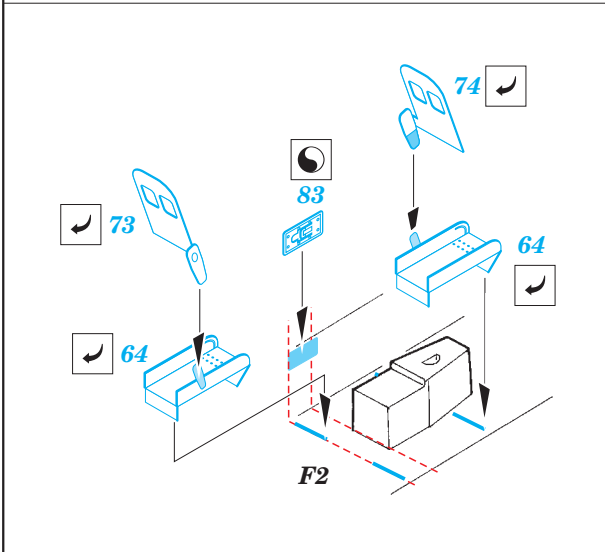

A-6E TRAM interior

eduard

detail set for 1/48 HOBBY BOSS No. 81710 kit • sada detailů pro stavebnici 1/48 HOBBY BOSS No. 81710

49 741

- APPLY EXPRESS MASK AND PAINT BEFORE GLUING
POUŽIT EXPRESS MASK NABARVIT PŘED SLEPENÍM
- SYMMETRICAL ASSEMBLY
SYMETRICKÁ MONTÁŽ
- REMOVE
ODSTRANIT
- GRIND
OBROUSIT
- DRILL HOLE
VRTAT OTVOR
- BEND
OHNOUT
- OPTION
VOLBA
- REPLACE
NAHRADIT
- 1** COLORED ETCHED PARTS
LEPTANÉ BAREVNÉ DÍLY
- 1** ETCHED PARTS
LEPTANÉ NEBAREVNÉ DÍLY
- 1** ORIGINAL KIT PARTS
PŮVODNÍ DÍLY STAVEBNICE

ORIGINAL KIT PARTS
PŮVODNÍ DÍLY STAVEBNICE

PHOTO-ETCHED PARTS
LEPTANÉ DÍLY

PARTS TO BE REMOVED
DÍLY K ODSTRANĚNÍ

FILL
TMELIT

Related products: 48 864 A-6E TRAM exterior

Related products: 48 865 A-6E electronic equipment