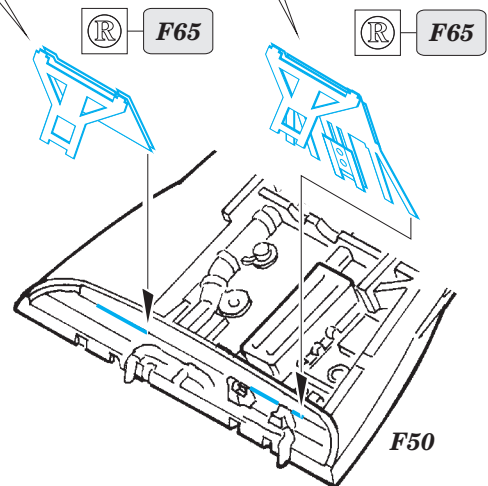

A-6E TRAM interior

eduard

detail set for 1/48 HOBBY BOSS No. 81710 kit • sada detailů pro stavebnici 1/48 HOBBY BOSS No. 81710

49 741

- APPLY EXPRESS MASK AND PAINT BEFORE GLUING
POUŽIT EXPRESS MASK NABARVIT PŘED SLEPENÍM
- SYMMETRICAL ASSEMBLY
SYMETRICKÁ MONTÁŽ
- REMOVE
ODSTRANIT
- GRIND
OBROUSIT
- DRILL HOLE
VRTAT OTVOR
- BEND
OHNOUT
- OPTION
VOLBA
- REPLACE
NAHRADIT
- 1** COLORED ETCHED PARTS
LEPTANÉ BAREVNÉ DÍLY
- 1** ETCHED PARTS
LEPTANÉ NEBAREVNÉ DÍLY
- 1** ORIGINAL KIT PARTS
PŮVODNÍ DÍLY STAVEBNICE

ORIGINAL KIT PARTS
PŮVODNÍ DÍLY STAVEBNICE

PHOTO-ETCHED PARTS
LEPTANÉ DÍLY

PARTS TO BE REMOVED
DÍLY K ODSTRANĚNÍ

FILL
TMELIT

Related products: 48 864 A-6E TRAM exterior

Related products: 48 865 A-6E electronic equipment