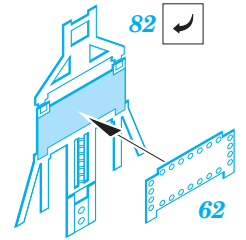

A-6E TRAM interior

eduard

detail set for 1/48 HOBBY BOSS No. 81710 kit • sada detailů pro stavebnici 1/48 HOBBY BOSS No. 81710

49 741

- APPLY EXPRESS MASK AND PAINT BEFORE GLUING
POUŽIT EXPRESS MASK NABARVIT PŘED SLEPENÍM
- SYMMETRICAL ASSEMBLY
SYMETRICKÁ MONTÁŽ
- REMOVE
ODSTRANIT
- GRIND
OBROUSIT
- DRILL HOLE
VRTAT OTVOR
- BEND
OHNOUT
- OPTION
VOLBA
- REPLACE
NAHRADIT
- 1** COLORED ETCHED PARTS
LEPTANÉ BAREVNÉ DÍLY
- 1** ETCHED PARTS
LEPTANÉ NEBAREVNÉ DÍLY
- 1** ORIGINAL KIT PARTS
PŮVODNÍ DÍLY STAVEBNICE

ORIGINAL KIT PARTS
PŮVODNÍ DÍLY STAVEBNICE

PHOTO-ETCHED PARTS
LEPTANÉ DÍLY

PARTS TO BE REMOVED
DÍLY K ODSTRANĚNÍ

FILL
TMELIT

Related products: 48 864 A-6E TRAM exterior

Related products: 48 865 A-6E electronic equipment