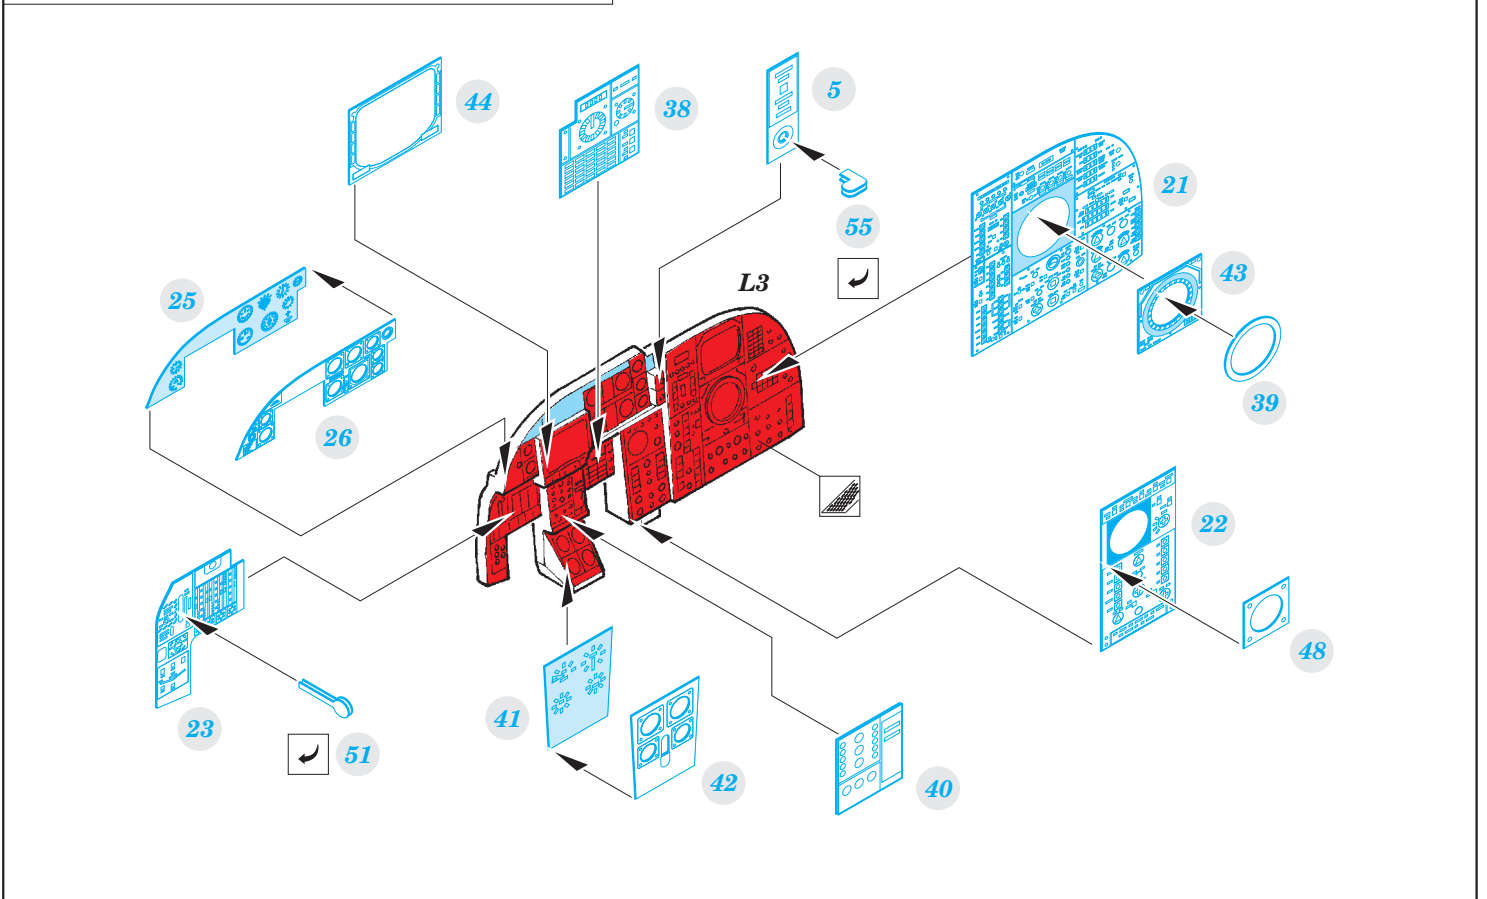

A-6E TRAM interior

eduard

detail set for 1/48 HOBBY BOSS No. 81710 kit • sada detailů pro stavebnici 1/48 HOBBY BOSS No. 81710

49 741

- APPLY EXPRESS MASK AND PAINT BEFORE GLUING
POUŽIT EXPRESS MASK NABARVIT PŘED SLEPENÍM
- SYMMETRICAL ASSEMBLY
SYMETRICKÁ MONTÁŽ
- REMOVE
ODSTRANIT
- GRIND
OBROUSIT
- DRILL HOLE
VRTAT OTVOR
- BEND
OHNOUT
- OPTION
VOLBA
- REPLACE
NAHRADIT
- 1** COLORED ETCHED PARTS
LEPTANÉ BAREVNÉ DÍLY
- 1** ETCHED PARTS
LEPTANÉ NEBAREVNÉ DÍLY
- 1** ORIGINAL KIT PARTS
PŮVODNÍ DÍLY STAVEBNICE

ORIGINAL KIT PARTS
PŮVODNÍ DÍLY STAVEBNICE

PHOTO-ETCHED PARTS
LEPTANÉ DÍLY

PARTS TO BE REMOVED
DÍLY K ODSTRANĚNÍ

FILL
TMELIT

Related products: 48 864 A-6E TRAM exterior

Related products: 48 865 A-6E electronic equipment