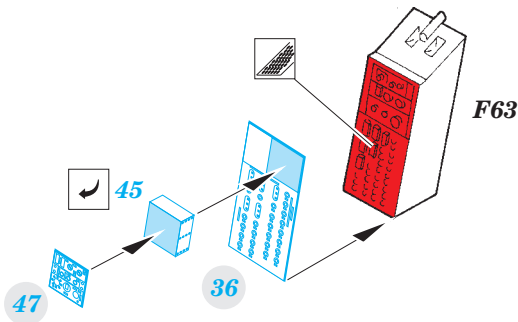

A-6E TRAM interior

eduard

detail set for 1/48 HOBBY BOSS No. 81710 kit • sada detailů pro stavebnici 1/48 HOBBY BOSS No. 81710

49 741

- APPLY EXPRESS MASK AND PAINT BEFORE GLUING
POUŽIT EXPRESS MASK NABARVIT PŘED SLEPENÍM
- SYMMETRICAL ASSEMBLY
SYMETRICKÁ MONTÁŽ
- REMOVE
ODSTRANIT
- GRIND
OBROUSIT
- DRILL HOLE
VRTAT OTVOR
- BEND
OHNOUT
- OPTION
VOLBA
- REPLACE
NAHRADIT
- 1** COLORED ETCHED PARTS
LEPTANÉ BAREVNÉ DÍLY
- 1** ETCHED PARTS
LEPTANÉ NEBAREVNÉ DÍLY
- 1** ORIGINAL KIT PARTS
PŮVODNÍ DÍLY STAVEBNICE

ORIGINAL KIT PARTS
PŮVODNÍ DÍLY STAVEBNICE

PHOTO-ETCHED PARTS
LEPTANÉ DÍLY

PARTS TO BE REMOVED
DÍLY K ODSTRANĚNÍ

FILL
TMELIT

Related products: 48 864 A-6E TRAM exterior

Related products: 48 865 A-6E electronic equipment