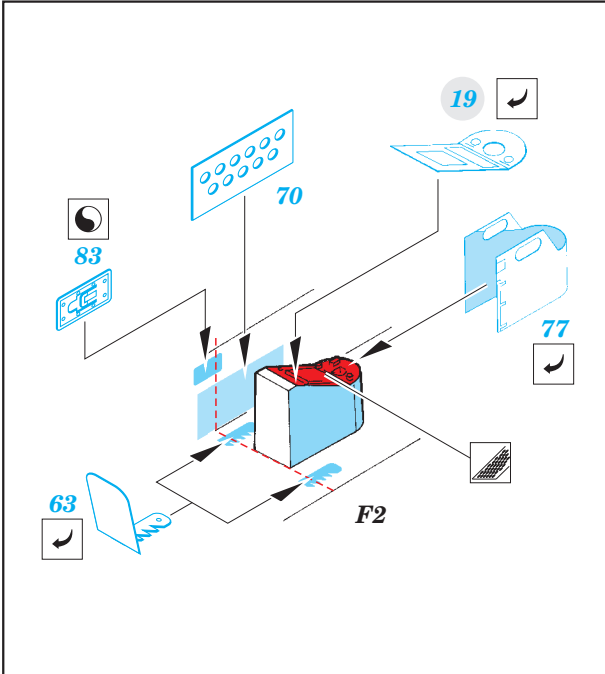

A-6E TRAM interior

eduard

detail set for 1/48 HOBBY BOSS No. 81710 kit • sada detailů pro stavebnici 1/48 HOBBY BOSS No. 81710

49 741

- APPLY EXPRESS MASK AND PAINT BEFORE GLUING
POUŽIT EXPRESS MASK NABARVIT PŘED SLEPENÍM
- SYMMETRICAL ASSEMBLY
SYMETRICKÁ MONTÁŽ
- REMOVE
ODSTRANIT
- GRIND
OBROUSIT
- DRILL HOLE
VRTAT OTVOR
- BEND
OHNOUT
- OPTION
VOLBA
- REPLACE
NAHRADIT
- 1** COLORED ETCHED PARTS
LEPTANÉ BAREVNÉ DÍLY
- 1** ETCHED PARTS
LEPTANÉ NEBAREVNÉ DÍLY
- 1** ORIGINAL KIT PARTS
PŮVODNÍ DÍLY STAVEBNICE

ORIGINAL KIT PARTS
PŮVODNÍ DÍLY STAVEBNICE

PHOTO-ETCHED PARTS
LEPTANÉ DÍLY

PARTS TO BE REMOVED
DÍLY K ODSTRANĚNÍ

FILL
TMELIT

Related products: 48 864 A-6E TRAM exterior

Related products: 48 865 A-6E electronic equipment