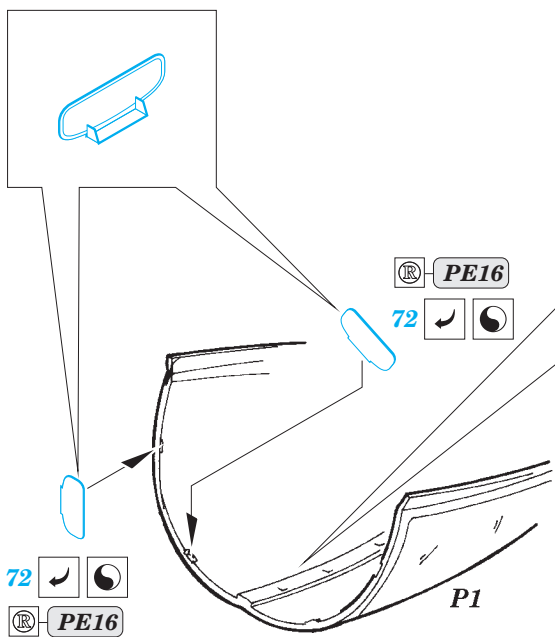

A-6E TRAM interior

eduard

detail set for 1/48 HOBBY BOSS No. 81710 kit • sada detailů pro stavebnici 1/48 HOBBY BOSS No. 81710

49 741

- APPLY EXPRESS MASK AND PAINT BEFORE GLUING
POUŽIT EXPRESS MASK NABARVIT PŘED SLEPENÍM
- SYMMETRICAL ASSEMBLY
SYMETRICKÁ MONTÁŽ
- REMOVE
ODSTRANIT
- GRIND
OBROUSIT
- DRILL HOLE
VRTAT OTVOR
- BEND
OHNOUT
- OPTION
VOLBA
- REPLACE
NAHRADIT
- 1** COLORED ETCHED PARTS
LEPTANÉ BAREVNÉ DÍLY
- 1** ETCHED PARTS
LEPTANÉ NEBAREVNÉ DÍLY
- 1** ORIGINAL KIT PARTS
PŮVODNÍ DÍLY STAVEBNICE

ORIGINAL KIT PARTS
PŮVODNÍ DÍLY STAVEBNICE

PHOTO-ETCHED PARTS
LEPTANÉ DÍLY

PARTS TO BE REMOVED
DÍLY K ODSTRANĚNÍ

FILL
TMELIT

Related products: 48 864 A-6E TRAM exterior

Related products: 48 865 A-6E electronic equipment