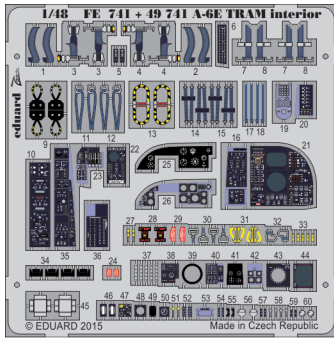

A-6E TRAM interior

eduard

detail set for 1/48 HOBBY BOSS No. 81710 kit • sada detailů pro stavebnici 1/48 HOBBY BOSS No. 81710

49 741

- APPLY EXPRESS MASK AND PAINT BEFORE GLUING
POUŽIT EXPRESS MASK NABARVIT PŘED SLEPENÍM
- SYMMETRICAL ASSEMBLY
SYMETRICKÁ MONTÁŽ
- REMOVE
ODSTRANIT
- GRIND
OBROUSIT
- DRILL HOLE
VRTAT OTVOR
- BEND
OHNOUT
- OPTION
VOLBA
- REPLACE
NAHRADIT
- 1** COLORED ETCHED PARTS
LEPTANÉ BAREVNÉ DÍLY
- 1** ETCHED PARTS
LEPTANÉ NEBAREVNÉ DÍLY
- 1** ORIGINAL KIT PARTS
PŮVODNÍ DÍLY STAVEBNICE

ORIGINAL KIT PARTS
PŮVODNÍ DÍLY STAVEBNICE

PHOTO-ETCHED PARTS
LEPTANÉ DÍLY

PARTS TO BE REMOVED
DÍLY K ODSTRANĚNÍ

FILL
TMELIT

Related products: 48 864 A-6E TRAM exterior

Related products: 48 865 A-6E electronic equipment