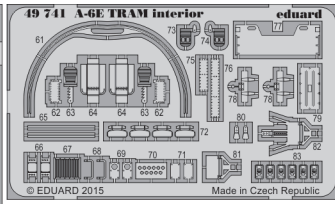

A-6E TRAM interior

eduard

detail set for 1/48 HOBBY BOSS No. 81710 kit • sada detailů pro stavebnici 1/48 HOBBY BOSS No. 81710

49 741

- APPLY EXPRESS MASK AND PAINT BEFORE GLUING
POUŽIT EXPRESS MASK NABARVIT PŘED SLEPENÍM
- SYMMETRICAL ASSEMBLY
SYMETRICKÁ MONTÁŽ
- REMOVE
ODSTRANIT
- GRIND
OBROUSIT
- DRILL HOLE
VRTAT OTVOR
- BEND
OHNOUT
- OPTION
VOLBA
- REPLACE
NAHRADIT
- 1** COLORED ETCHED PARTS
LEPTANÉ BAREVNÉ DÍLY
- 1** ETCHED PARTS
LEPTANÉ NEBAREVNÉ DÍLY
- 1** ORIGINAL KIT PARTS
PŮVODNÍ DÍLY STAVEBNICE

ORIGINAL KIT PARTS
PŮVODNÍ DÍLY STAVEBNICE

PHOTO-ETCHED PARTS
LEPTANÉ DÍLY

PARTS TO BE REMOVED
DÍLY K ODSTRANĚNÍ

FILL
TMELIT

Related products: 48 864 A-6E TRAM exterior

Related products: 48 865 A-6E electronic equipment