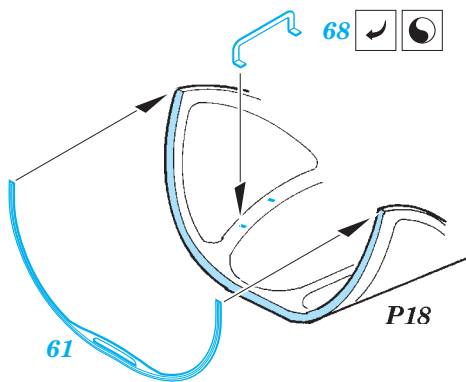

A-6E TRAM interior

eduard

detail set for 1/48 HOBBY BOSS No. 81710 kit • sada detailů pro stavebnici 1/48 HOBBY BOSS No. 81710

49 741

- APPLY EXPRESS MASK AND PAINT BEFORE GLUING
POUŽIT EXPRESS MASK NABARVIT PŘED SLEPENÍM
- SYMMETRICAL ASSEMBLY
SYMETRICKÁ MONTÁŽ
- REMOVE
ODSTRANIT
- GRIND
OBROUSIT
- DRILL HOLE
VRTAT OTVOR
- BEND
OHNOUT
- OPTION
VOLBA
- REPLACE
NAHRADIT
- 1** COLORED ETCHED PARTS
LEPTANÉ BAREVNÉ DÍLY
- 1** ETCHED PARTS
LEPTANÉ NEBAREVNÉ DÍLY
- 1** ORIGINAL KIT PARTS
PŮVODNÍ DÍLY STAVEBNICE

ORIGINAL KIT PARTS
PŮVODNÍ DÍLY STAVEBNICE

PHOTO-ETCHED PARTS
LEPTANÉ DÍLY

PARTS TO BE REMOVED
DÍLY K ODSTRANĚNÍ

FILL
TMELIT

Related products: 48 864 A-6E TRAM exterior

Related products: 48 865 A-6E electronic equipment