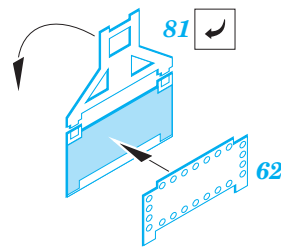

A-6E TRAM interior

eduard

detail set for 1/48 HOBBY BOSS No. 81710 kit • sada detailů pro stavebnici 1/48 HOBBY BOSS No. 81710

49 741

- APPLY EXPRESS MASK AND PAINT BEFORE GLUING
POUŽIT EXPRESS MASK NABARVIT PŘED SLEPENÍM
- SYMMETRICAL ASSEMBLY
SYMETRICKÁ MONTÁŽ
- REMOVE
ODSTRANIT
- GRIND
OBROUSIT
- DRILL HOLE
VRTAT OTVOR
- BEND
OHNOUT
- OPTION
VOLBA
- REPLACE
NAHRADIT
- 1** COLORED ETCHED PARTS
LEPTANÉ BAREVNÉ DÍLY
- 1** ETCHED PARTS
LEPTANÉ NEBAREVNÉ DÍLY
- 1** ORIGINAL KIT PARTS
PŮVODNÍ DÍLY STAVEBNICE

ORIGINAL KIT PARTS
PŮVODNÍ DÍLY STAVEBNICE

PHOTO-ETCHED PARTS
LEPTANÉ DÍLY

PARTS TO BE REMOVED
DÍLY K ODSTRANĚNÍ

FILL
TMELIT

Related products: 48 864 A-6E TRAM exterior

Related products: 48 865 A-6E electronic equipment