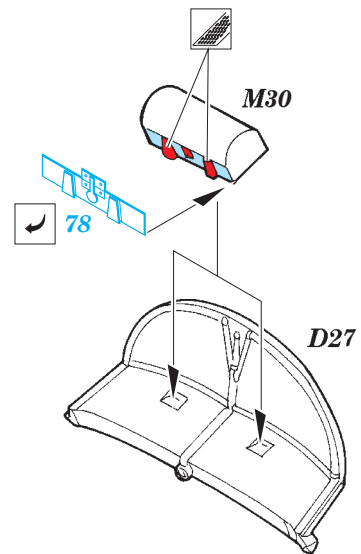

A-6E TRAM interior

eduard

detail set for 1/48 HOBBY BOSS No. 81710 kit • sada detailů pro stavebnici 1/48 HOBBY BOSS No. 81710

49 741

- APPLY EXPRESS MASK AND PAINT BEFORE GLUING
POUŽIT EXPRESS MASK NABARVIT PŘED SLEPENÍM
- SYMMETRICAL ASSEMBLY
SYMETRICKÁ MONTÁŽ
- REMOVE
ODSTRANIT
- GRIND
OBROUSIT
- DRILL HOLE
VRTAT OTVOR
- BEND
OHNOUT
- OPTION
VOLBA
- REPLACE
NAHRADIT
- 1** COLORED ETCHED PARTS
LEPTANÉ BAREVNÉ DÍLY
- 1** ETCHED PARTS
LEPTANÉ NEBAREVNÉ DÍLY
- 1** ORIGINAL KIT PARTS
PŮVODNÍ DÍLY STAVEBNICE

ORIGINAL KIT PARTS
PŮVODNÍ DÍLY STAVEBNICE

PHOTO-ETCHED PARTS
LEPTANÉ DÍLY

PARTS TO BE REMOVED
DÍLY K ODSTRANĚNÍ

FILL
TMELIT

Related products: 48 864 A-6E TRAM exterior

Related products: 48 865 A-6E electronic equipment