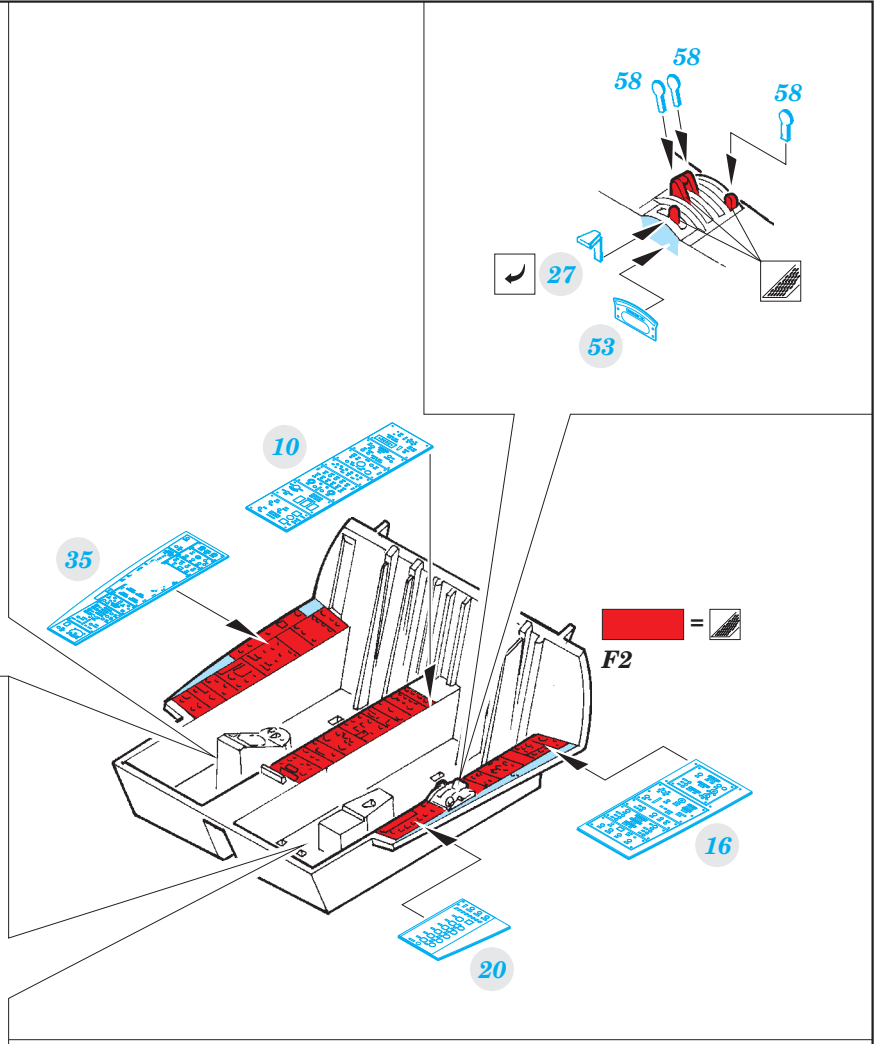

A-6E TRAM interior

eduard

detail set for 1/48 HOBBY BOSS No. 81710 kit • sada detailů pro stavebnici 1/48 HOBBY BOSS No. 81710

49 741

- APPLY EXPRESS MASK AND PAINT BEFORE GLUING
POUŽIT EXPRESS MASK NABARVIT PŘED SLEPENÍM
- SYMMETRICAL ASSEMBLY
SYMETRICKÁ MONTÁŽ
- REMOVE
ODSTRANIT
- GRIND
OBROUSIT
- DRILL HOLE
VRTAT OTVOR
- BEND
OHNOUT
- OPTION
VOLBA
- REPLACE
NAHRADIT
- 1** COLORED ETCHED PARTS
LEPTANÉ BAREVNÉ DÍLY
- 1** ETCHED PARTS
LEPTANÉ NEBAREVNÉ DÍLY
- 1** ORIGINAL KIT PARTS
PŮVODNÍ DÍLY STAVEBNICE

ORIGINAL KIT PARTS
PŮVODNÍ DÍLY STAVEBNICE

PHOTO-ETCHED PARTS
LEPTANÉ DÍLY

PARTS TO BE REMOVED
DÍLY K ODSTRANĚNÍ

FILL
TMELIT

Related products: 48 864 A-6E TRAM exterior

Related products: 48 865 A-6E electronic equipment