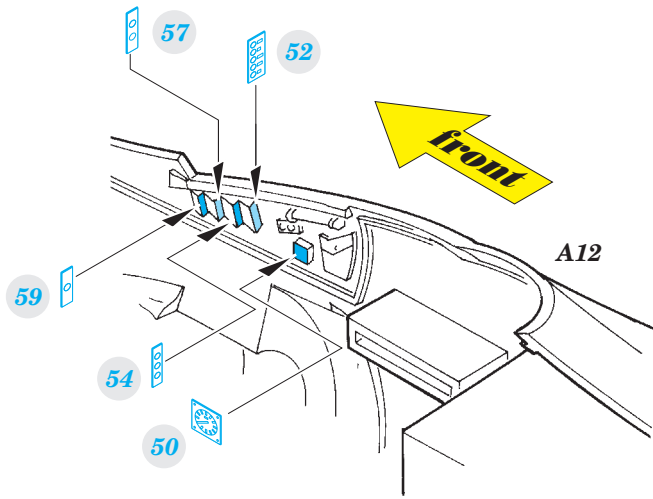

A-6E TRAM interior

eduard

detail set for 1/48 HOBBY BOSS No. 81710 kit • sada detailů pro stavebnici 1/48 HOBBY BOSS No. 81710

49 741

- APPLY EXPRESS MASK AND PAINT BEFORE GLUING
POUŽIT EXPRESS MASK NABARVIT PŘED SLEPENÍM
- SYMMETRICAL ASSEMBLY
SYMETRICKÁ MONTÁŽ
- REMOVE
ODSTRANIT
- GRIND
OBROUSIT
- DRILL HOLE
VRTAT OTVOR
- BEND
OHNOUT
- OPTION
VOLBA
- REPLACE
NAHRADIT
- 1** COLORED ETCHED PARTS
LEPTANÉ BAREVNÉ DÍLY
- 1** ETCHED PARTS
LEPTANÉ NEBAREVNÉ DÍLY
- 1** ORIGINAL KIT PARTS
PŮVODNÍ DÍLY STAVEBNICE

ORIGINAL KIT PARTS
PŮVODNÍ DÍLY STAVEBNICE

PHOTO-ETCHED PARTS
LEPTANÉ DÍLY

PARTS TO BE REMOVED
DÍLY K ODSTRANĚNÍ

FILL
TMELIT

Related products: 48 864 A-6E TRAM exterior

Related products: 48 865 A-6E electronic equipment