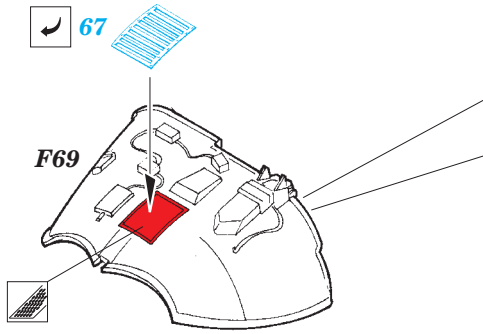

A-6E TRAM interior

eduard

detail set for 1/48 HOBBY BOSS No. 81710 kit • sada detailů pro stavebnici 1/48 HOBBY BOSS No. 81710

49 741

- APPLY EXPRESS MASK AND PAINT BEFORE GLUING
POUŽIT EXPRESS MASK NABARVIT PŘED SLEPENÍM
- SYMMETRICAL ASSEMBLY
SYMETRICKÁ MONTÁŽ
- REMOVE
ODSTRANIT
- GRIND
OBROUSIT
- DRILL HOLE
VRTAT OTVOR
- BEND
OHNOUT
- OPTION
VOLBA
- REPLACE
NAHRADIT
- 1** COLORED ETCHED PARTS
LEPTANÉ BAREVNÉ DÍLY
- 1** ETCHED PARTS
LEPTANÉ NEBAREVNÉ DÍLY
- 1** ORIGINAL KIT PARTS
PŮVODNÍ DÍLY STAVEBNICE

ORIGINAL KIT PARTS
PŮVODNÍ DÍLY STAVEBNICE

PHOTO-ETCHED PARTS
LEPTANÉ DÍLY

PARTS TO BE REMOVED
DÍLY K ODSTRANĚNÍ

FILL
TMELIT

Related products: 48 864 A-6E TRAM exterior

Related products: 48 865 A-6E electronic equipment