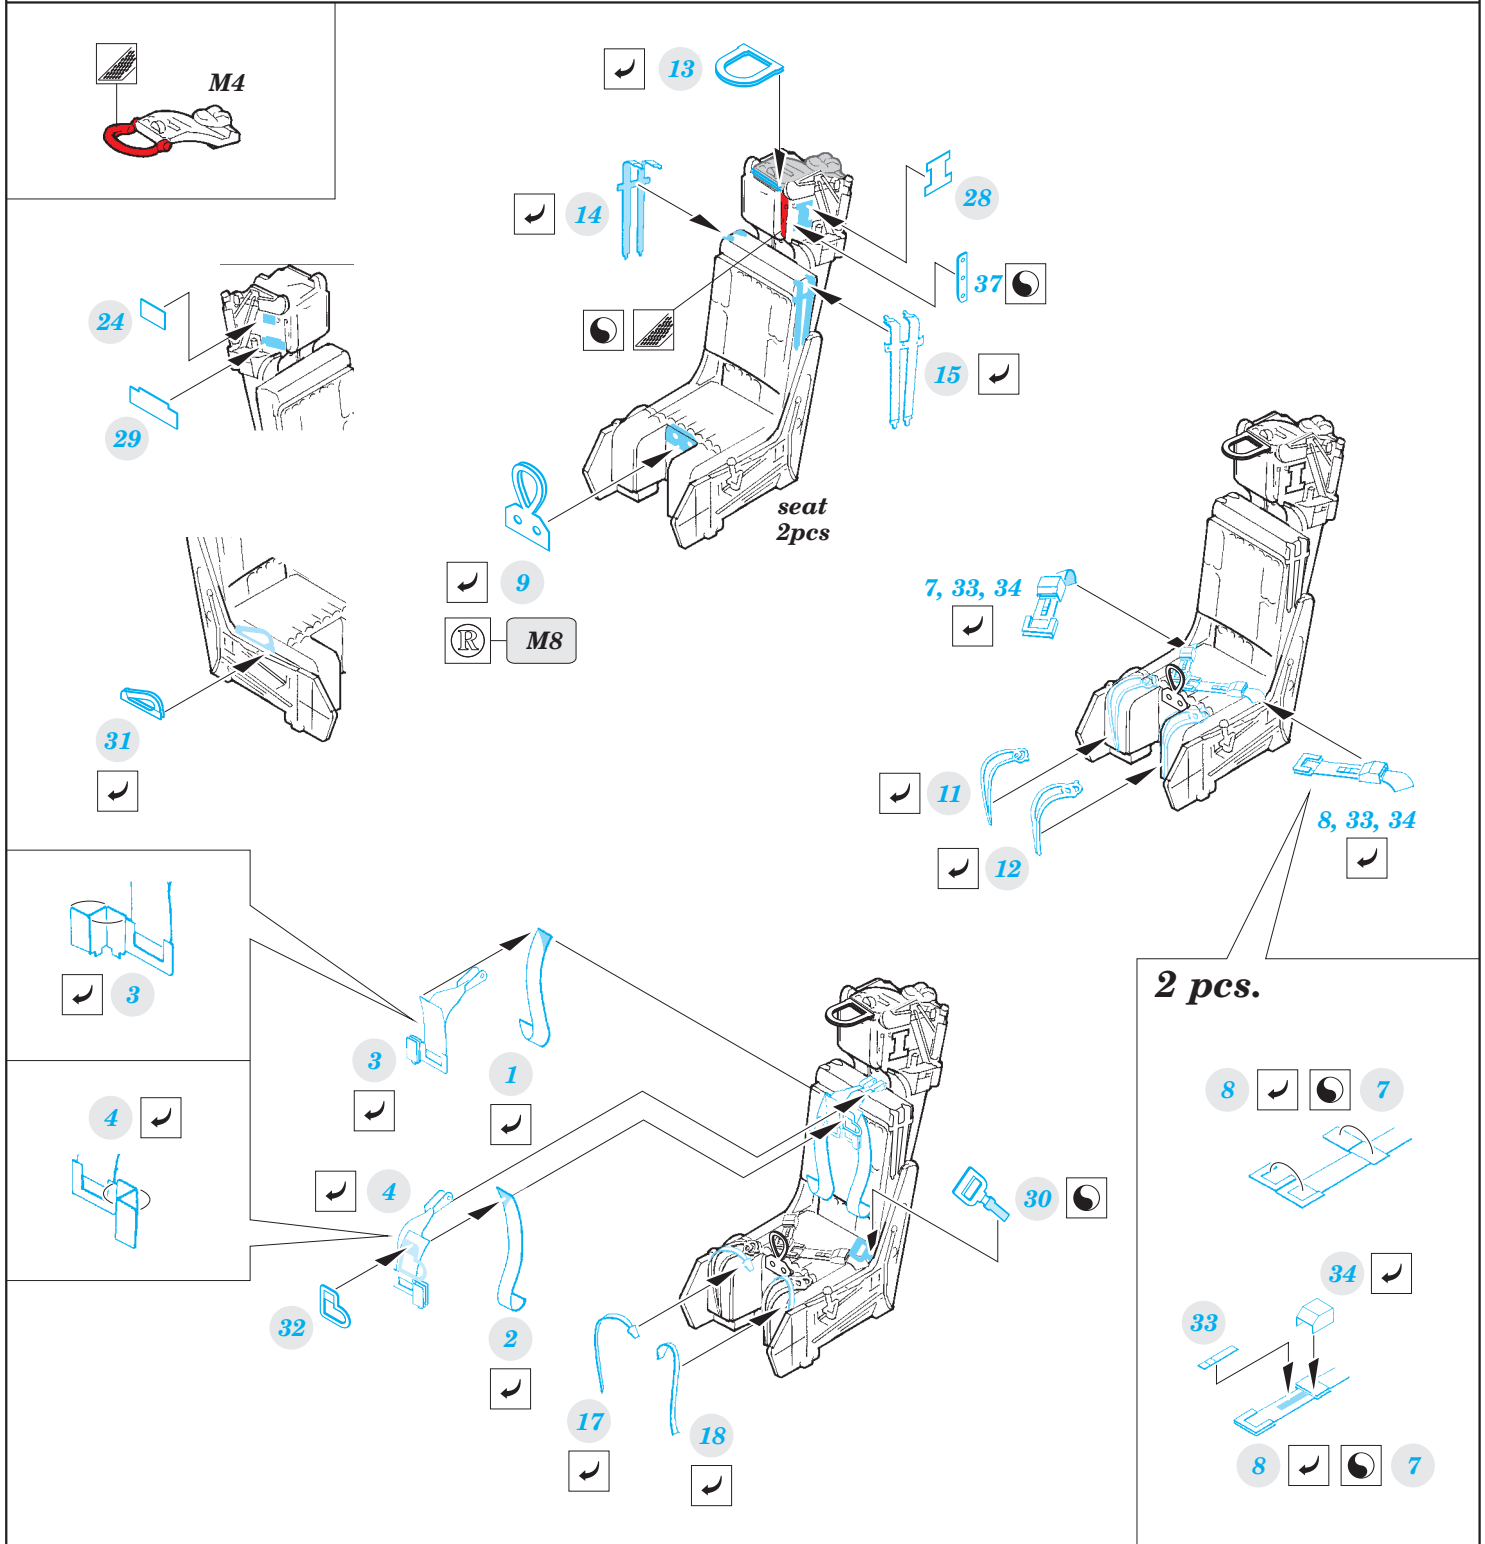

A-6E TRAM interior

eduard

detail set for 1/48 HOBBY BOSS No. 81710 kit • sada detailů pro stavebnici 1/48 HOBBY BOSS No. 81710

49 741

- APPLY EXPRESS MASK AND PAINT BEFORE GLUING
POUŽIT EXPRESS MASK NABARVIT PŘED SLEPENÍM
- SYMMETRICAL ASSEMBLY
SYMETRICKÁ MONTÁŽ
- REMOVE
ODSTRANIT
- GRIND
OBROUSIT
- DRILL HOLE
VRTAT OTVOR
- BEND
OHNOUT
- OPTION
VOLBA
- REPLACE
NAHRADIT
- 1** COLORED ETCHED PARTS
LEPTANÉ BAREVNÉ DÍLY
- 1** ETCHED PARTS
LEPTANÉ NEBAREVNÉ DÍLY
- 1** ORIGINAL KIT PARTS
PŮVODNÍ DÍLY STAVEBNICE

ORIGINAL KIT PARTS
PŮVODNÍ DÍLY STAVEBNICE

PHOTO-ETCHED PARTS
LEPTANÉ DÍLY

PARTS TO BE REMOVED
DÍLY K ODSTRANĚNÍ

FILL
TMELIT

Related products: 48 864 A-6E TRAM exterior

Related products: 48 865 A-6E electronic equipment