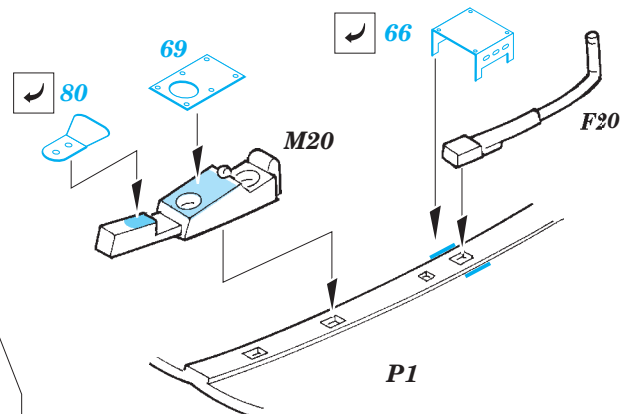

A-6E TRAM interior

eduard

detail set for 1/48 HOBBY BOSS No. 81710 kit • sada detailů pro stavebnici 1/48 HOBBY BOSS No. 81710

49 741

- APPLY EXPRESS MASK AND PAINT BEFORE GLUING
POUŽIT EXPRESS MASK NABARVIT PŘED SLEPENÍM
- SYMMETRICAL ASSEMBLY
SYMETRICKÁ MONTÁŽ
- REMOVE
ODSTRANIT
- GRIND
OBROUSIT
- DRILL HOLE
VRTAT OTVOR
- BEND
OHNOUT
- OPTION
VOLBA
- REPLACE
NAHRADIT
- 1** COLORED ETCHED PARTS
LEPTANÉ BAREVNÉ DÍLY
- 1** ETCHED PARTS
LEPTANÉ NEBAREVNÉ DÍLY
- 1** ORIGINAL KIT PARTS
PŮVODNÍ DÍLY STAVEBNICE

ORIGINAL KIT PARTS
PŮVODNÍ DÍLY STAVEBNICE

PHOTO-ETCHED PARTS
LEPTANÉ DÍLY

PARTS TO BE REMOVED
DÍLY K ODSTRANĚNÍ

FILL
TMELIT

Related products: 48 864 A-6E TRAM exterior

Related products: 48 865 A-6E electronic equipment