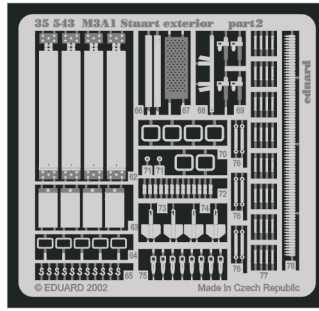

M3A1 Stuart exterior

eduard

35 543

1/35 scale detail set for Academy kit • sada detailů pro model Academy 1/35

- ★ APPLY EXPRESS MASK AND PAINT BEFORE GLUING
POUŤ IT EXPRESS MASK NABARVIT PŘED SLEPENÍM
- ☉ SYMETRICAL ASSEMBLY
SYMETRICKÁ MONTÁŽ
- ◻ REMOVE
ODSTRANIT
- ◻ GRIND
OBROUSIT
- ◻ DRILL HOLE
VRTAT OTVOR
- ◻ BEND
OHNOUT
- ◻ ? OPTION
VOLBA
- ◻ R REPLACE
NAHRADIT

ORIGINAL KIT PARTS
PŮVODNÍ DÍLY STAVEBNICE

PHOTO-ETCHED PARTS
LEPTANÉ DÍLY

PARTS TO BE REMOVED
DÍLY K ODSTRANĚNÍ

FILL
TMĚLIT

REFERENCES:

PANZER #6/2001

PANZER #1/1997

GROUND POWER #1/2001
ARMOR IN WESTERN DESERT
(Aero Publish., Fallbrook)