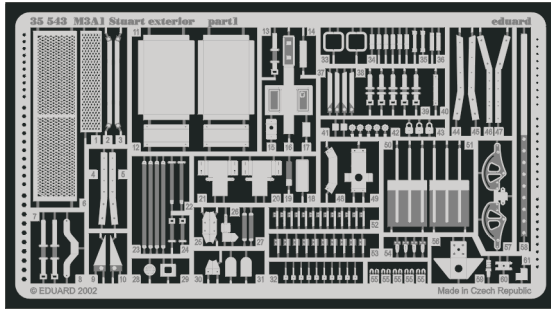

M3A1 Stuart exterior

eduard

35 543

1/35 scale detail set for Academy kit • sada detailů pro model Academy 1/35

- ★ APPLY EXPRESS MASK AND PAINT BEFORE GLUING
POUŤ IT EXPRESS MASK NABARVIT PŘED SLEPENÍM
- ☉ SYMETRICAL ASSEMBLY
SYMETRICKÁ MONTÁŽ
- ◻ REMOVE
ODSTRANIT
- ◻ GRIND
OBROUSIT
- ◻ DRILL HOLE
VRTAT OTVOR
- ◻ BEND
OHNOUT
- ◻ ? OPTION
VOLBA
- ◻ R REPLACE
NAHRADIT

ORIGINAL KIT PARTS
PŮVODNÍ DÍLY STAVEBNICE

PHOTO-ETCHED PARTS
LEPTANÉ DÍLY

PARTS TO BE REMOVED
DÍLY K ODSTRANĚNÍ

FILL
TMĚLIT

REFERENCES:

PANZER #6/2001

PANZER #1/1997

GROUND POWER #1/2001
ARMOR IN WESTERN DESERT
(Aero Publish., Fallbrook)