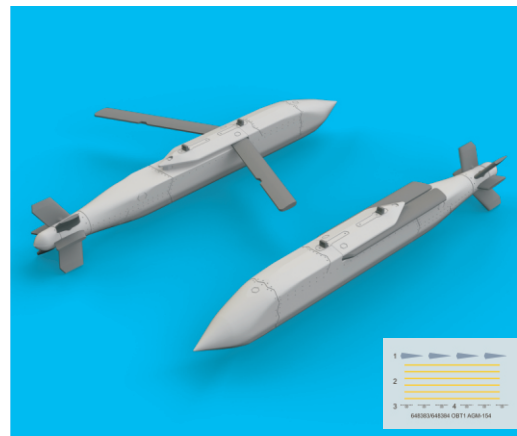

BRASSIN

BRASSIN

eduard