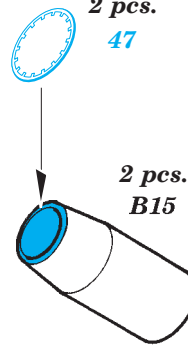

T-2C Buckeye

eduard

73 534

detail set for 1/72 WOLFPACK No. WP10005 kit • sada detailů pro stavebnici 1/72 WOLFPACK No. WP10005

- APPLY EXPRESS MASK AND PAINT BEFORE GLUING
POUŽIT EXPRESS MASK NABARVIT PŘED SLEPENÍM
- SYMMETRICAL ASSEMBLY
SYMETRICKÁ MONTÁŽ
- REMOVE
ODSTRANIT
- GRIND
OBROUSIT
- DRILL HOLE
VRTAT OTVOR
- BEND
OHNOUT
- OPTION
VOLBA
- REPLACE
NAHRADIT
- COLORED ETCHED PARTS
LEPTANÉ BAREVNÉ DÍLY
- ETCHED PARTS
LEPTANÉ NEBAREVNÉ DÍLY
- ORIGINAL KIT PARTS
PŮVODNÍ DÍLY STAVEBNICE

ORIGINAL KIT PARTS
PŮVODNÍ DÍLY STAVEBNICE

PHOTO-ETCHED PARTS
LEPTANÉ DÍLY

PARTS TO BE REMOVED
DÍLY K ODSTRANĚNÍ

FILL
TMELIT

2 sets

rear dashboard panel

front dashboard panel

front wheel bay
B14

2 pcs.
47

2 pcs.
B15

48
2 pcs.

B16

front
dashboard
panel

rear
dashboard
panel

B40

B40