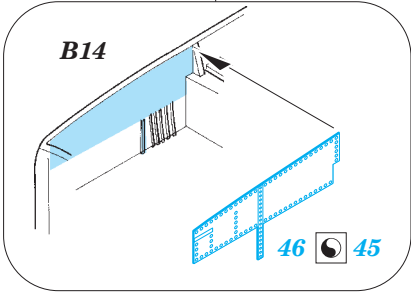

ORIGINAL KIT PARTS
PŮVODNÍ DÍLY STAVEBNICE

PHOTO-ETCHED PARTS
LEPTANÉ DÍLY

PARTS TO BE REMOVED
DÍLY K ODSTRANĚNÍ

FILL
TMELIT

2 sets

rear dashboard panel

front dashboard panel

front wheel bay
B14

2 pcs.
47

2 pcs.
B15

48
2 pcs.

B16

front
dashboard
panel

rear
dashboard
panel

B40

B40