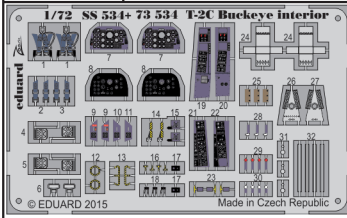

T-2C Buckeye

eduard

73 534

detail set for 1/72 WOLFPACK No. WP10005 kit • sada detailů pro stavebnici 1/72 WOLFPACK No. WP10005

- APPLY EXPRESS MASK AND PAINT BEFORE GLUING
POUŽIT EXPRESS MASK NABARVIT PŘED SLEPENÍM
- SYMMETRICAL ASSEMBLY
SYMETRICKÁ MONTÁŽ
- REMOVE
ODSTRANIT
- GRIND
OBROUSIT
- DRILL HOLE
VRTAT OTVOR
- BEND
OHNOUT
- OPTION
VOLBA
- REPLACE
NAHRADIT
- COLORED ETCHED PARTS
LEPTANÉ BAREVNÉ DÍLY
- ETCHED PARTS
LEPTANÉ NEBAREVNÉ DÍLY
- ORIGINAL KIT PARTS
PŮVODNÍ DÍLY STAVEBNICE

ORIGINAL KIT PARTS
PŮVODNÍ DÍLY STAVEBNICE

PHOTO-ETCHED PARTS
LEPTANÉ DÍLY

PARTS TO BE REMOVED
DÍLY K ODSTRANĚNÍ

FILL
TMELIT

2 sets

rear dashboard panel

front dashboard panel

front wheel bay
B14

2 pcs.
47

2 pcs.
B15

48
2 pcs.

B16

front
dashboard
panel

rear
dashboard
panel

B40

B40