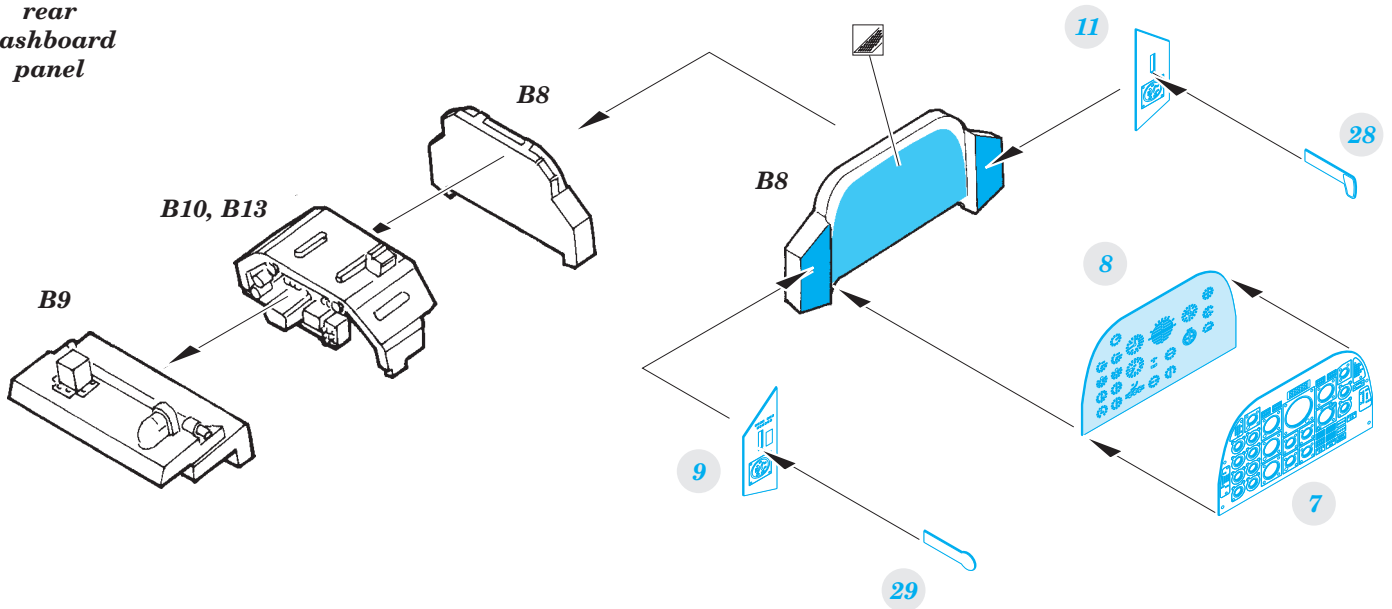

T-2C Buckeye

eduard

73 534

detail set for 1/72 WOLFPACK No. WP10005 kit • sada detailů pro stavebnici 1/72 WOLFPACK No. WP10005

- APPLY EXPRESS MASK AND PAINT BEFORE GLUING
POUŽIT EXPRESS MASK NABARVIT PŘED SLEPENÍM
- SYMMETRICAL ASSEMBLY
SYMETRICKÁ MONTÁŽ
- REMOVE
ODSTRANIT
- GRIND
OBROUSIT
- DRILL HOLE
VRTAT OTVOR
- BEND
OHNOUT
- OPTION
VOLBA
- REPLACE
NAHRADIT
- COLORED ETCHED PARTS
LEPTANÉ BAREVNÉ DÍLY
- ETCHED PARTS
LEPTANÉ NEBAREVNÉ DÍLY
- ORIGINAL KIT PARTS
PŮVODNÍ DÍLY STAVEBNICE

ORIGINAL KIT PARTS
PŮVODNÍ DÍLY STAVEBNICE

PHOTO-ETCHED PARTS
LEPTANÉ DÍLY

PARTS TO BE REMOVED
DÍLY K ODSTRANĚNÍ

FILL
TMELIT

2 sets

rear dashboard panel

front dashboard panel

front wheel bay
B14

2 pcs.
47

2 pcs.
B15

48
2 pcs.

B16

front
dashboard
panel

rear
dashboard
panel

B40

B40