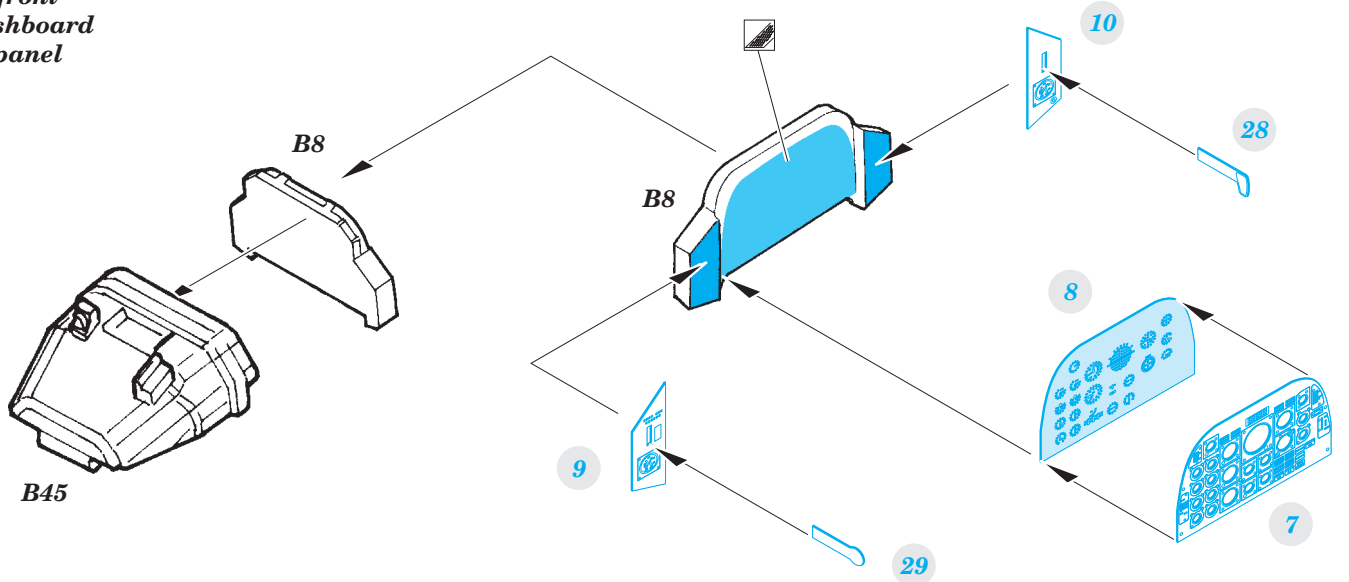

T-2C Buckeye

eduard

73 534

detail set for 1/72 WOLFPACK No. WP10005 kit • sada detailů pro stavebnici 1/72 WOLFPACK No. WP10005

- APPLY EXPRESS MASK AND PAINT BEFORE GLUING
POUŽIT EXPRESS MASK NABARVIT PŘED SLEPENÍM
- SYMMETRICAL ASSEMBLY
SYMETRICKÁ MONTÁŽ
- REMOVE
ODSTRANIT
- GRIND
OBROUSIT
- DRILL HOLE
VRTAT OTVOR
- BEND
OHNOUT
- OPTION
VOLBA
- REPLACE
NAHRADIT
- COLORED ETCHED PARTS
LEPTANÉ BAREVNÉ DÍLY
- ETCHED PARTS
LEPTANÉ NEBAREVNÉ DÍLY
- ORIGINAL KIT PARTS
PŮVODNÍ DÍLY STAVEBNICE

ORIGINAL KIT PARTS
PŮVODNÍ DÍLY STAVEBNICE

PHOTO-ETCHED PARTS
LEPTANÉ DÍLY

PARTS TO BE REMOVED
DÍLY K ODSTRANĚNÍ

FILL
TMELIT

2 sets

rear dashboard panel

front dashboard panel

front wheel bay
B14

2 pcs.
47

2 pcs.
B15

48
2 pcs.

B16

front
dashboard
panel

rear
dashboard
panel

B40

B40