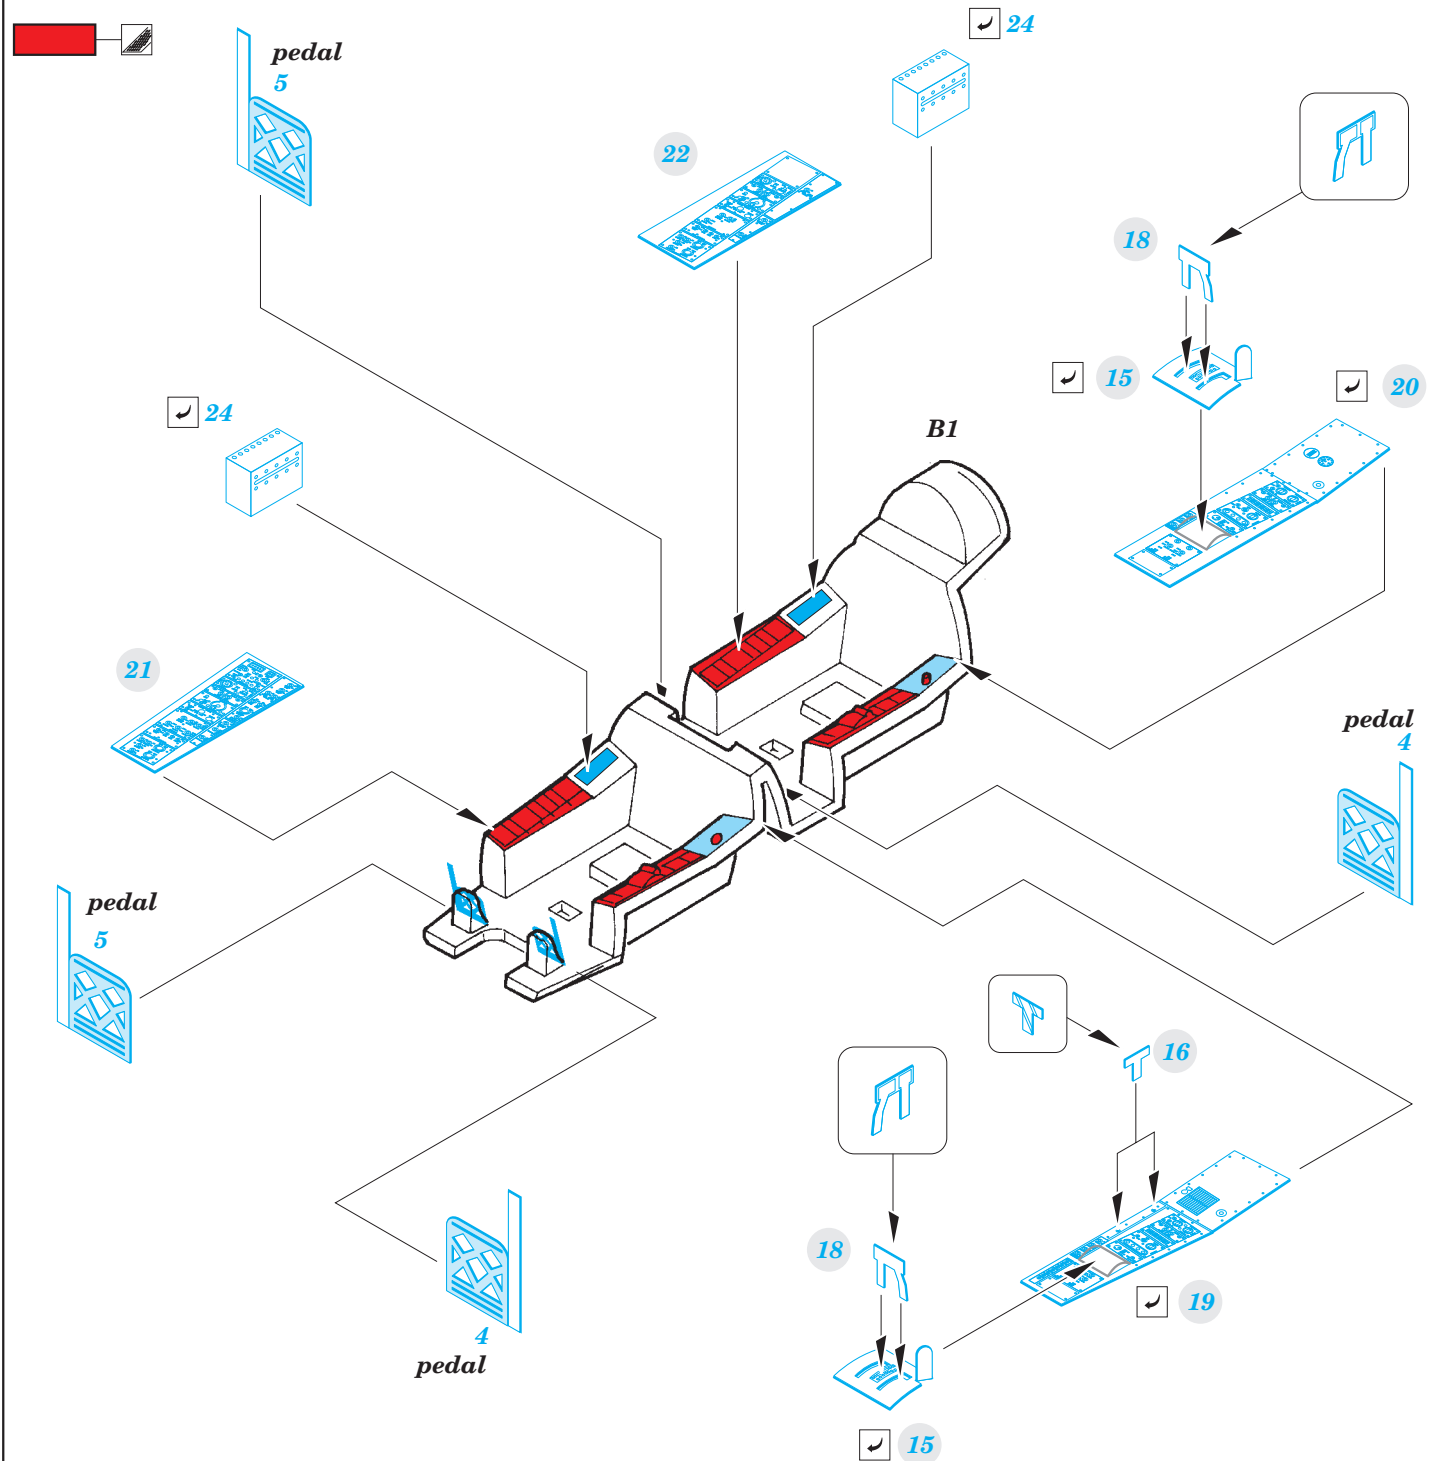

T-2C Buckeye

eduard

73 534

detail set for 1/72 WOLFPACK No. WP10005 kit • sada detailů pro stavebnici 1/72 WOLFPACK No. WP10005

- APPLY EXPRESS MASK AND PAINT BEFORE GLUING
POUŽIT EXPRESS MASK NABARVIT PŘED SLEPENÍM
- SYMMETRICAL ASSEMBLY
SYMETRICKÁ MONTÁŽ
- REMOVE
ODSTRANIT
- GRIND
OBROUSIT
- DRILL HOLE
VRTAT OTVOR
- BEND
OHNOUT
- OPTION
VOLBA
- REPLACE
NAHRADIT
- COLORED ETCHED PARTS
LEPTANÉ BAREVNÉ DÍLY
- ETCHED PARTS
LEPTANÉ NEBAREVNÉ DÍLY
- ORIGINAL KIT PARTS
PŮVODNÍ DÍLY STAVEBNICE

ORIGINAL KIT PARTS
PŮVODNÍ DÍLY STAVEBNICE

PHOTO-ETCHED PARTS
LEPTANÉ DÍLY

PARTS TO BE REMOVED
DÍLY K ODSTRANĚNÍ

FILL
TMELIT

2 sets

rear dashboard panel

front dashboard panel

front wheel bay
B14

2 pcs.
47

2 pcs.
B15

48
2 pcs.

B16

front
dashboard
panel

rear
dashboard
panel

B40

B40