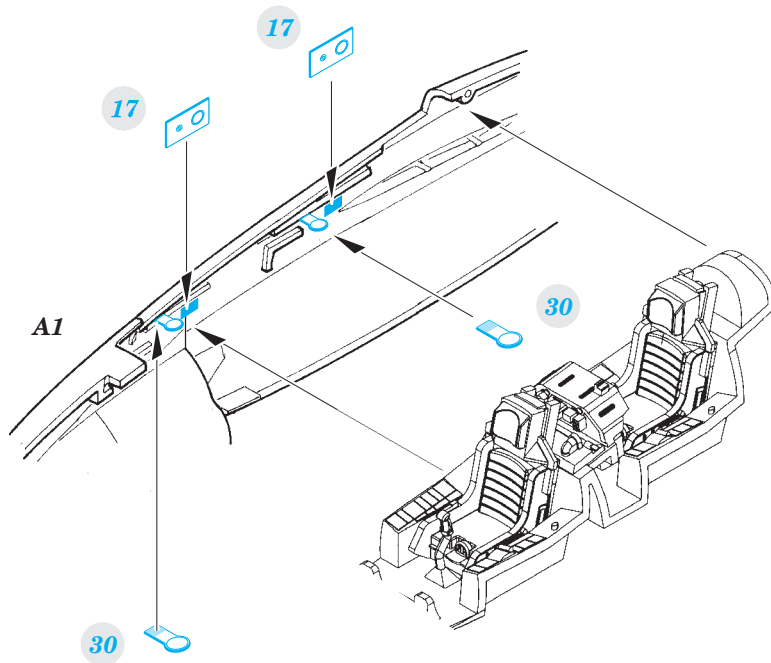

T-2C Buckeye

eduard

73 534

detail set for 1/72 WOLFPACK No. WP10005 kit • sada detailů pro stavebnici 1/72 WOLFPACK No. WP10005

- APPLY EXPRESS MASK AND PAINT BEFORE GLUING
POUŽIT EXPRESS MASK NABARVIT PŘED SLEPENÍM
- SYMMETRICAL ASSEMBLY
SYMETRICKÁ MONTÁŽ
- REMOVE
ODSTRANIT
- GRIND
OBROUSIT
- DRILL HOLE
VRTAT OTVOR
- BEND
OHNOUT
- OPTION
VOLBA
- REPLACE
NAHRADIT
- COLORED ETCHED PARTS
LEPTANÉ BAREVNÉ DÍLY
- ETCHED PARTS
LEPTANÉ NEBAREVNÉ DÍLY
- ORIGINAL KIT PARTS
PŮVODNÍ DÍLY STAVEBNICE

ORIGINAL KIT PARTS
PŮVODNÍ DÍLY STAVEBNICE

PHOTO-ETCHED PARTS
LEPTANÉ DÍLY

PARTS TO BE REMOVED
DÍLY K ODSTRANĚNÍ

FILL
TMELIT

2 sets

rear dashboard panel

front dashboard panel

front wheel bay
B14

2 pcs.
47

2 pcs.
B15

48
2 pcs.

B16

front
dashboard
panel

rear
dashboard
panel

B40

B40