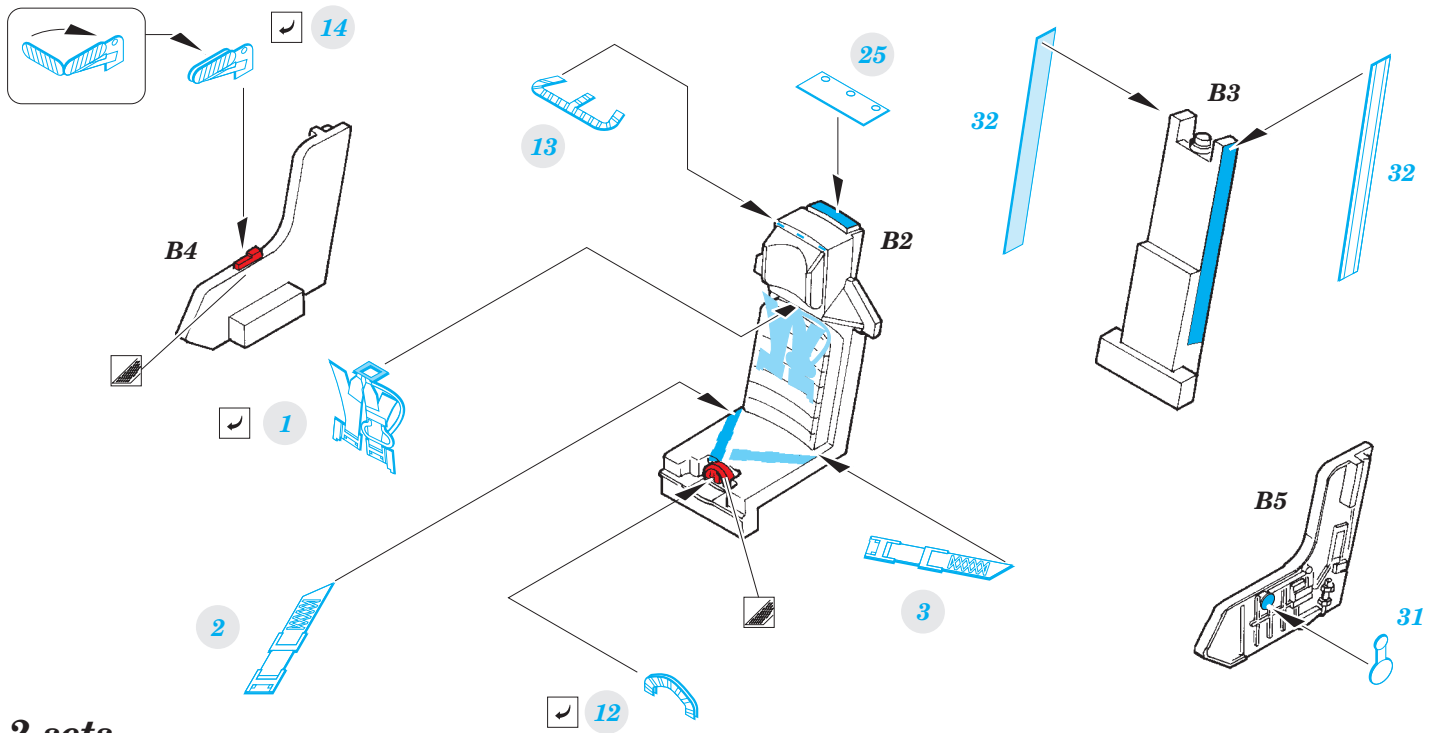

T-2C Buckeye

eduard

73 534

detail set for 1/72 WOLFPACK No. WP10005 kit • sada detailů pro stavebnici 1/72 WOLFPACK No. WP10005

- APPLY EXPRESS MASK AND PAINT BEFORE GLUING
POUŽIT EXPRESS MASK NABARVIT PŘED SLEPENÍM
- SYMMETRICAL ASSEMBLY
SYMETRICKÁ MONTÁŽ
- REMOVE
ODSTRANIT
- GRIND
OBROUSIT
- DRILL HOLE
VRTAT OTVOR
- BEND
OHNOUT
- OPTION
VOLBA
- REPLACE
NAHRADIT
- COLORED ETCHED PARTS
LEPTANÉ BAREVNÉ DÍLY
- ETCHED PARTS
LEPTANÉ NEBAREVNÉ DÍLY
- ORIGINAL KIT PARTS
PŮVODNÍ DÍLY STAVEBNICE

ORIGINAL KIT PARTS
PŮVODNÍ DÍLY STAVEBNICE

PHOTO-ETCHED PARTS
LEPTANÉ DÍLY

PARTS TO BE REMOVED
DÍLY K ODSTRANĚNÍ

FILL
TMELIT

2 sets

rear dashboard panel

front dashboard panel

front wheel bay
B14

2 pcs.
47

2 pcs.
B15

48
2 pcs.

B16

front
dashboard
panel

rear
dashboard
panel

B40

B40