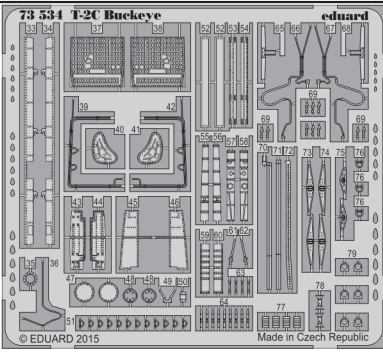

T-2C Buckeye

eduard

73 534

detail set for 1/72 WOLFPACK No. WP10005 kit • sada detailů pro stavebnici 1/72 WOLFPACK No. WP10005

- APPLY EXPRESS MASK AND PAINT BEFORE GLUING
POUŽIT EXPRESS MASK NABARVIT PŘED SLEPENÍM
- SYMMETRICAL ASSEMBLY
SYMETRICKÁ MONTÁŽ
- REMOVE
ODSTRANIT
- GRIND
OBROUSIT
- DRILL HOLE
VRTAT OTVOR
- BEND
OHNOUT
- OPTION
VOLBA
- REPLACE
NAHRADIT
- COLORED ETCHED PARTS
LEPTANÉ BAREVNÉ DÍLY
- ETCHED PARTS
LEPTANÉ NEBAREVNÉ DÍLY
- ORIGINAL KIT PARTS
PŮVODNÍ DÍLY STAVEBNICE

ORIGINAL KIT PARTS
PŮVODNÍ DÍLY STAVEBNICE

PHOTO-ETCHED PARTS
LEPTANÉ DÍLY

PARTS TO BE REMOVED
DÍLY K ODSTRANĚNÍ

FILL
TMELIT

2 sets

rear dashboard panel

front dashboard panel

front wheel bay
B14

2 pcs.
47

2 pcs.
B15

48
2 pcs.

B16

front
dashboard
panel

rear
dashboard
panel

B40

B40