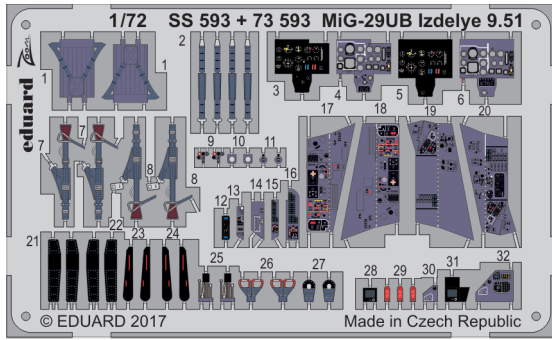

# MiG-29UB Izdelye 9.51

SS593

detail set for 1/72 TRUMPETER 01677 kit • sada detailů pro stavebnici 1/72 TRUMPETER 01677

- APPLY EXPRESS MASK AND PAINT BEFORE GLUING  
POUŽIT EXPRESS MASK NABARVIT PŘED SLEPENÍM
- SYMMETRICAL ASSEMBLY  
SYMETRICKÁ MONTÁŽ
- REMOVE  
ODSTRANIT
- GRIND  
OBROUSIT
- DRILL HOLE  
VRTAT OTVOR
- BEND  
OHNOUT
- OPTION  
VOLBA
- REPLACE  
NAHRADIT
- 1** COLORED ETCHED PARTS  
LEPTANÉ BAREVNÉ DÍLY
- 1** ETCHED PARTS  
LEPTANÉ NEBAREVNÉ DÍLY
- 1** ORIGINAL KIT PARTS  
PŮVODNÍ DÍLY STAVEBNICE

  ORIGINAL KIT PARTS PŮVODNÍ DÍLY STAVEBNICE    
   PHOTO-ETCHED PARTS LEPTANÉ DÍLY    
   PARTS TO BE REMOVED DÍLY K ODSTRANĚNÍ    
   FILL TMLIT

2 sets

2 sets

1.)

2.)

3.)