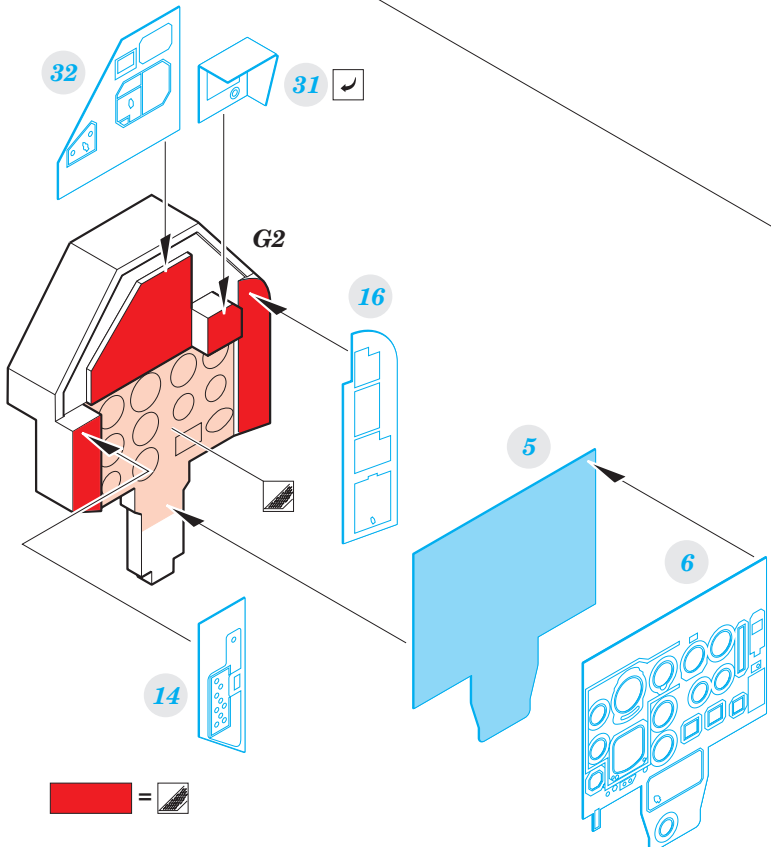

# MiG-29UB Izdelye 9.51

SS593

detail set for 1/72 TRUMPETER 01677 kit • sada detailů pro stavebnici 1/72 TRUMPETER 01677

- APPLY EXPRESS MASK AND PAINT BEFORE GLUING  
POUŽIT EXPRESS MASK NABARVIT PŘED SLEPENÍM
- SYMMETRICAL ASSEMBLY  
SYMETRICKÁ MONTÁŽ
- REMOVE  
ODSTRANIT
- GRIND  
OBROUSIT
- DRILL HOLE  
VRTAT OTVOR
- BEND  
OHNOUT
- OPTION  
VOLBA
- REPLACE  
NAHRADIT
- 1** COLORED ETCHED PARTS  
LEPTANÉ BAREVNÉ DÍLY
- 1** ETCHED PARTS  
LEPTANÉ NEBAREVNÉ DÍLY
- 1** ORIGINAL KIT PARTS  
PŮVODNÍ DÍLY STAVEBNICE

  ORIGINAL KIT PARTS PŮVODNÍ DÍLY STAVEBNICE    
   PHOTO-ETCHED PARTS LEPTANÉ DÍLY    
   PARTS TO BE REMOVED DÍLY K ODSTRANĚNÍ    
   FILL TMLIT

2 sets

2 sets

1.)

2.)

3.)