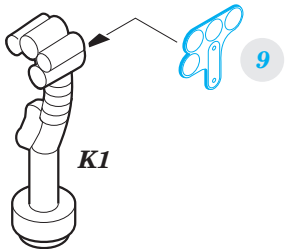

# MiG-29UB Izdelye 9.51

SS593

detail set for 1/72 TRUMPETER 01677 kit • sada detailů pro stavebnici 1/72 TRUMPETER 01677

- APPLY EXPRESS MASK AND PAINT BEFORE GLUING  
POUŽIT EXPRESS MASK NABARVIT PŘED SLEPENÍM
- SYMMETRICAL ASSEMBLY  
SYMETRICKÁ MONTÁŽ
- REMOVE  
ODSTRANIT
- GRIND  
OBROUSIT
- DRILL HOLE  
VRTAT OTVOR
- BEND  
OHNOUT
- OPTION  
VOLBA
- REPLACE  
NAHRADIT
- 1** COLORED ETCHED PARTS  
LEPTANÉ BAREVNÉ DÍLY
- 1** ETCHED PARTS  
LEPTANÉ NEBAREVNÉ DÍLY
- 1** ORIGINAL KIT PARTS  
PŮVODNÍ DÍLY STAVEBNICE

  ORIGINAL KIT PARTS PŮVODNÍ DÍLY STAVEBNICE    
   PHOTO-ETCHED PARTS LEPTANÉ DÍLY    
   PARTS TO BE REMOVED DÍLY K ODSTRANĚNÍ    
   FILL TMLIT

2 sets

2 sets

1.)

2.)

3.)