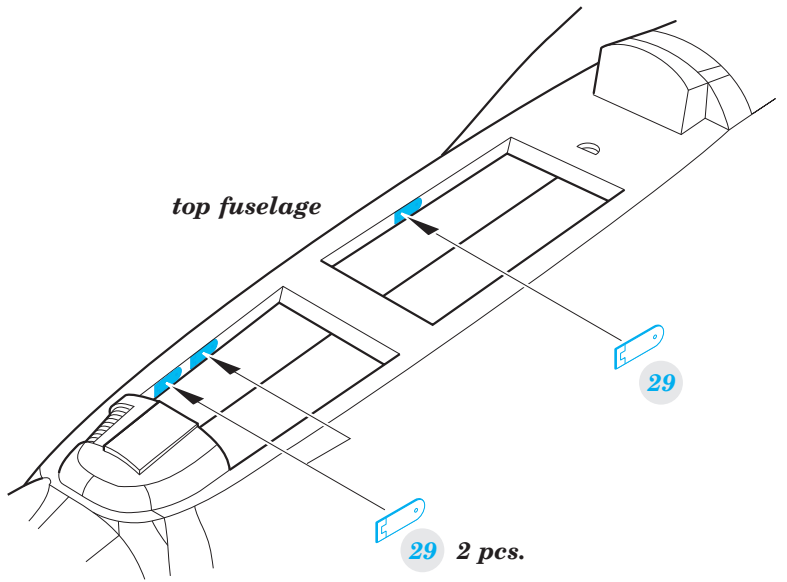

# MiG-29UB Izdelye 9.51

SS593

detail set for 1/72 TRUMPETER 01677 kit • sada detailů pro stavebnici 1/72 TRUMPETER 01677

- APPLY EXPRESS MASK AND PAINT BEFORE GLUING  
POUŽIT EXPRESS MASK NABARVIT PŘED SLEPENÍM
- SYMMETRICAL ASSEMBLY  
SYMETRICKÁ MONTÁŽ
- REMOVE  
ODSTRANIT
- GRIND  
OBROUSIT
- DRILL HOLE  
VRTAT OTVOR
- BEND  
OHNOUT
- OPTION  
VOLBA
- REPLACE  
NAHRADIT
- 1** COLORED ETCHED PARTS  
LEPTANÉ BAREVNÉ DÍLY
- 1** ETCHED PARTS  
LEPTANÉ NEBAREVNÉ DÍLY
- 1** ORIGINAL KIT PARTS  
PŮVODNÍ DÍLY STAVEBNICE

  ORIGINAL KIT PARTS PŮVODNÍ DÍLY STAVEBNICE    
   PHOTO-ETCHED PARTS LEPTANÉ DÍLY    
   PARTS TO BE REMOVED DÍLY K ODSTRANĚNÍ    
   FILL TMLIT

2 sets

2 sets

1.)

2.)

3.)