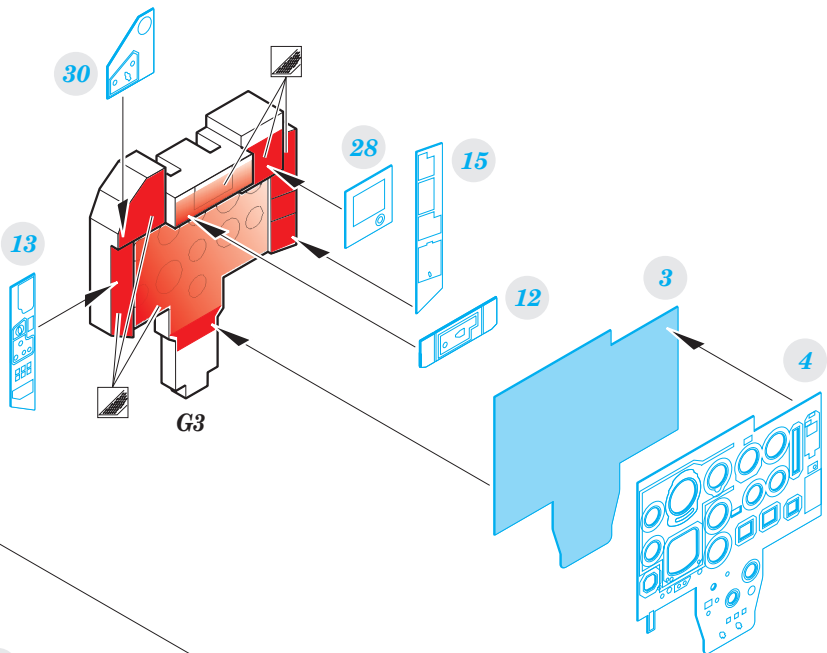

# MiG-29UB Izdelye 9.51

SS593

detail set for 1/72 TRUMPETER 01677 kit • sada detailů pro stavebnici 1/72 TRUMPETER 01677

- APPLY EXPRESS MASK AND PAINT BEFORE GLUING  
POUŽIT EXPRESS MASK NABARVIT PŘED SLEPENÍM
- SYMMETRICAL ASSEMBLY  
SYMETRICKÁ MONTÁŽ
- REMOVE  
ODSTRANIT
- GRIND  
OBROUSIT
- DRILL HOLE  
VRTAT OTVOR
- BEND  
OHNOUT
- OPTION  
VOLBA
- REPLACE  
NAHRADIT
- 1** COLORED ETCHED PARTS  
LEPTANÉ BAREVNÉ DÍLY
- 1** ETCHED PARTS  
LEPTANÉ NEBAREVNÉ DÍLY
- 1** ORIGINAL KIT PARTS  
PŮVODNÍ DÍLY STAVEBNICE

  ORIGINAL KIT PARTS PŮVODNÍ DÍLY STAVEBNICE    
   PHOTO-ETCHED PARTS LEPTANÉ DÍLY    
   PARTS TO BE REMOVED DÍLY K ODSTRANĚNÍ    
   FILL TMLIT

2 sets

2 sets

1.)

2.)

3.)