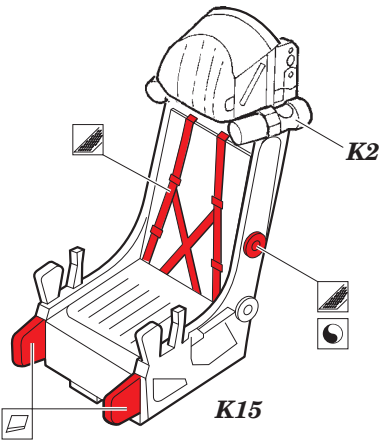

# MiG-29UB Izdelye 9.51

SS593

detail set for 1/72 TRUMPETER 01677 kit • sada detailů pro stavebnici 1/72 TRUMPETER 01677

- APPLY EXPRESS MASK AND PAINT BEFORE GLUING  
POUŽIT EXPRESS MASK NABARVIT PŘED SLEPENÍM
- SYMMETRICAL ASSEMBLY  
SYMETRICKÁ MONTÁŽ
- REMOVE  
ODSTRANIT
- GRIND  
OBROUSIT
- DRILL HOLE  
VRTAT OTVOR
- BEND  
OHNOUT
- OPTION  
VOLBA
- REPLACE  
NAHRADIT
- 1** COLORED ETCHED PARTS  
LEPTANÉ BAREVNÉ DÍLY
- 1** ETCHED PARTS  
LEPTANÉ NEBAREVNÉ DÍLY
- 1** ORIGINAL KIT PARTS  
PŮVODNÍ DÍLY STAVEBNICE

  ORIGINAL KIT PARTS PŮVODNÍ DÍLY STAVEBNICE    
   PHOTO-ETCHED PARTS LEPTANÉ DÍLY    
   PARTS TO BE REMOVED DÍLY K ODSTRANĚNÍ    
   FILL TMLIT

2 sets

2 sets

1.)

2.)

3.)