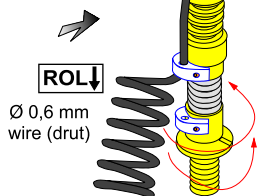

WARNING

Any unauthorized copying, producing and reproducing of ABER company products, or any part thereof, is strictly prohibited and any such action establishes liability for a civil action and may give rise to criminal prosecution.

Use Cyanoacryl glue
kleić klejami cyjanoakrylowymi

Scour metal parts before using
(Odfłuścić metalowe części przed użyciem)