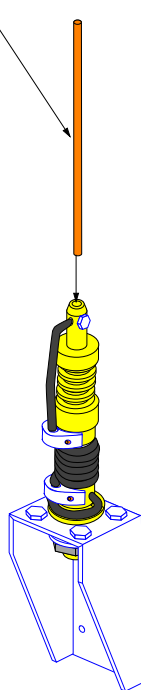

US Army MP-48 antenna base

(Amerykański uchwyt antenowy MP-48)

1/16 scale update, universal set could be used to RC models also

ABER®

16 054

WWW.ABER.NET.PL

Made in Poland © 2016

WARNING

Any unauthorized copying, producing and reproducing of ABER company products, or any part thereof, is strictly prohibited and any such action establishes liability for a civil action and may give rise to criminal prosecution.

Use Cyanoacryl glue
kleić klejami cyjanoakrylowymi

Scour metal parts before using
(Odfłuścić metalowe części przed użyciem)

OPTIONAL

OPTIONAL

OSTRZEŻENIE