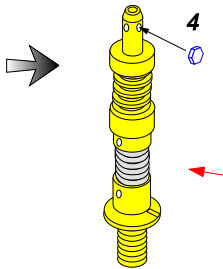

WARNING

Any unauthorized copying, producing and reproducing of ABER company products, or any part thereof, is strictly prohibited and any such action establishes liability for a civil action and may give rise to criminal prosecution.

Use Cyanoacryl glue
kleić klejami cyjanoakrylowymi

Scour metal parts before using
(Odfłuścić metalowe części przed użyciem)