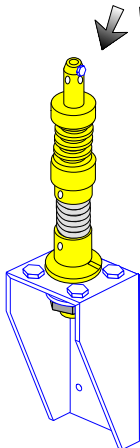

US Army MP-48 antenna base

(Amerykański uchwyt antenowy MP-48)

1/16 scale update, universal set could be used to RC models also

ABER®

16 054

WWW.ABER.NET.PL

Made in Poland © 2016

WARNING

Any unauthorized copying, producing and reproducing of ABER company products, or any part thereof, is strictly prohibited and any such action establishes liability for a civil action and may give rise to criminal prosecution.

Use Cyanoacryl glue
kleić klejami cyjanoakrylowymi

Scour metal parts before using
(Odfłuścić metalowe części przed użyciem)

OPTIONAL

OPTIONAL

OSTRZEŻENIE