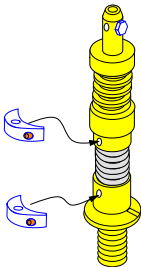

WARNING

Any unauthorized copying, producing and reproducing of ABER company products, or any part thereof, is strictly prohibited and any such action establishes liability for a civil action and may give rise to criminal prosecution.

Use Cyanoacryl glue
kleić klejami cyjanoakrylowymi

Scour metal parts before using
(Odfłuścić metalowe części przed użyciem)