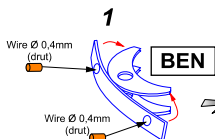

WARNING

Any unauthorized copying, producing and reproducing of ABER company products, or any part thereof, is strictly prohibited and any such action establishes liability for a civil action and may give rise to criminal prosecution.

Use Cyanoacryl glue
kleić klejami cyjanoakrylowymi

Scour metal parts before using
(Odfłuścić metalowe części przed użyciem)