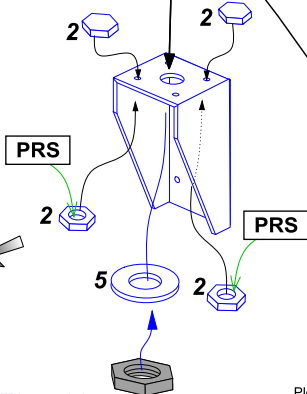

US Army MP-48 antenna base

(Amerykański uchwyt antenowy MP-48)

1/16 scale update, universal set could be used to RC models also

ABER®

16 054

WWW.ABER.NET.PL

Made in Poland © 2016

WARNING

Any unauthorized copying, producing and reproducing of ABER company products, or any part thereof, is strictly prohibited and any such action establishes liability for a civil action and may give rise to criminal prosecution.

Use Cyanoacryl glue
kleić klejami cyjanoakrylowymi

Scour metal parts before using
(Odfłuścić metalowe części przed użyciem)

OPTIONAL

OPTIONAL

OSTRZEŻENIE