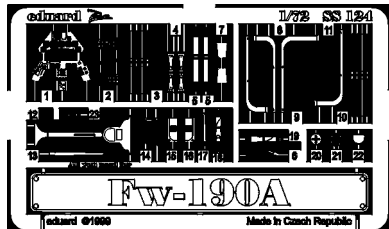

# Fw-190A/R-11

sada detailů pro model Revell 1/72 • 1/72 scale detail set for Revell kit

použité barvy  
used colors

- |                             |                                     |
|-----------------------------|-------------------------------------|
| <b>1</b> ŠEDÁ<br>GREY       | <b>4</b> SVĚTLÉ MODRÁ<br>LIGHT BLUE |
| <b>2</b> BÉŽOVÁ<br>TAN      | <b>5</b> OCEL<br>STEEL              |
| <b>3</b> STŘÍBRNÁ<br>SILVER | <b>6</b> ČERNÁ<br>BLACK             |