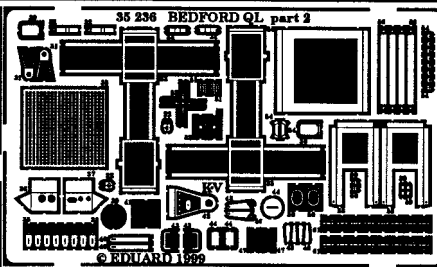

BEDFORD QL

1/35 scale detail set for Italeri kit

35 236

OPPOSITE SIDE
 REMOVE
 REPLACE
 GRIND

35236