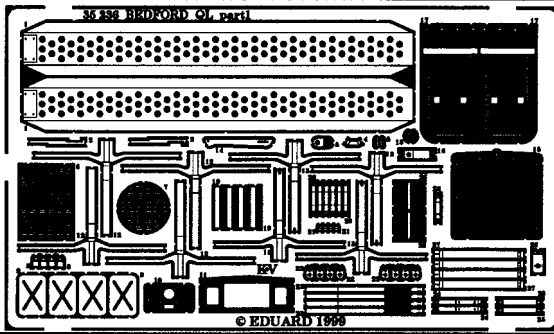

BEDFORD QL

1/35 scale detail set for Italeri kit

35 236

OPPOSITE SIDE
 REMOVE
 REPLACE
 GRIND

35236