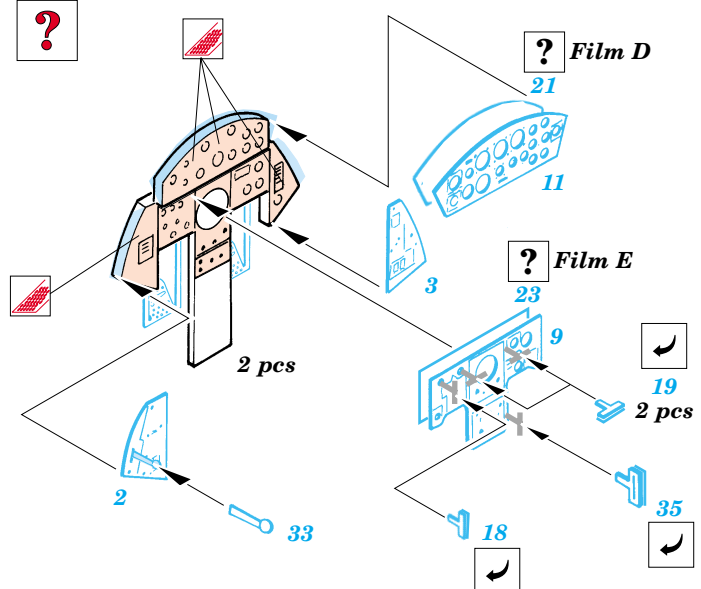

F-104C/J Starfighter

1/72 scale detail set for Hasegawa kit • sada detailů pro model Hasegawa 1/72

SS205

Film

- SYMMETRICAL ASSEMBLY
SYMETRICKÁ MONTÁŽ
- REMOVE
ODSTRANIT
- BEND
OHNOUT
- REPLACE
NAHRADIT
- GRIND
OBROUSIT
- OPTION
VOLBA

ORIGINAL KIT PARTS PŮVODNÍ DÍLY STAVEBNICE **PHOTO-ETCHED PARTS LEPTANÉ DÍLY** **PARTS TO BE REMOVED DÍLY K ODSTRANĚNÍ** **FILL TMLIT**

I.

II.

1.)

2.)

F-104J

F-104C

Film A