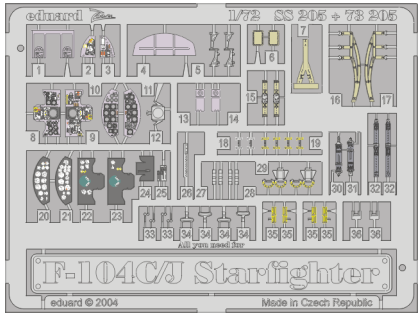

F-104C/J Starfighter

1/72 scale detail set for Hasegawa kit • sada detailů pro model Hasegawa 1/72

SS205

Film

- SYMMETRICAL ASSEMBLY
SYMETRICKÁ MONTÁŽ
- REMOVE
ODSTRANIT
- BEND
OHNOUT
- REPLACE
NAHRADIT
- GRIND
OBROUSIT
- OPTION
VOLBA

ORIGINAL KIT PARTS PŮVODNÍ DÍLY STAVEBNICE **PHOTO-ETCHED PARTS LEPTANÉ DÍLY** **PARTS TO BE REMOVED DÍLY K ODSTRANĚNÍ** **FILL TMLIT**

I.

II.

1.)

2.)

F-104J

F-104C

Film A