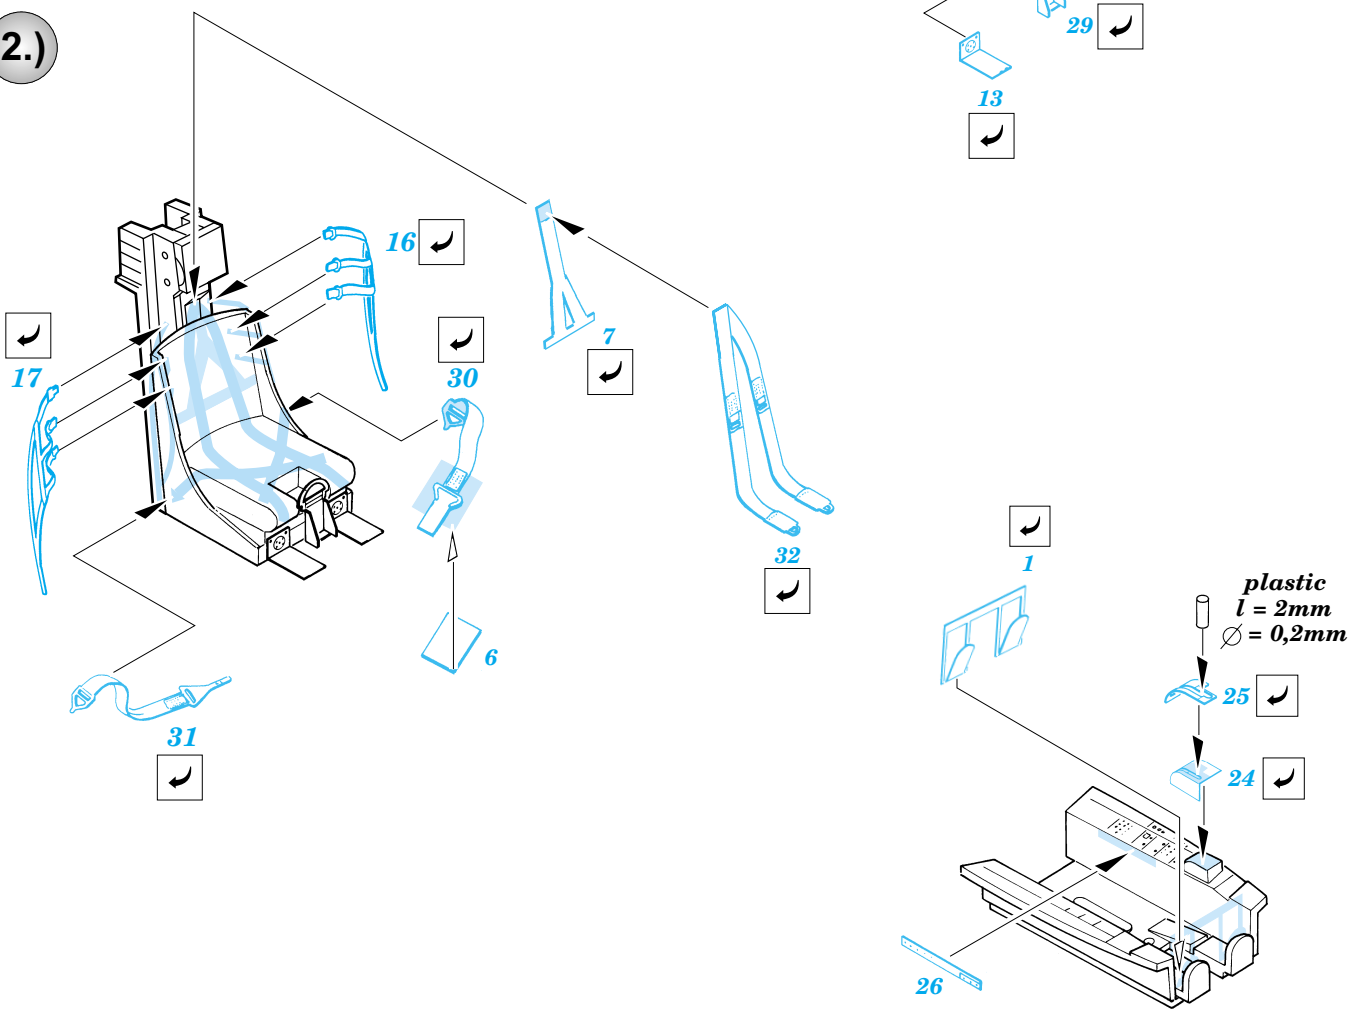

F-104C/J Starfighter

1/72 scale detail set for Hasegawa kit • sada detailů pro model Hasegawa 1/72

SS205

Film

- SYMMETRICAL ASSEMBLY
SYMETRICKÁ MONTÁŽ
- REMOVE
ODSTRANIT
- BEND
OHNOUT
- REPLACE
NAHRADIT
- GRIND
OBROUSIT
- OPTION
VOLBA

ORIGINAL KIT PARTS PŮVODNÍ DÍLY STAVEBNICE **PHOTO-ETCHED PARTS LEPTANÉ DÍLY** **PARTS TO BE REMOVED DÍLY K ODSTRANĚNÍ** **FILL TMLIT**

I.

II.

1.)

2.)

F-104J

F-104C

Film A