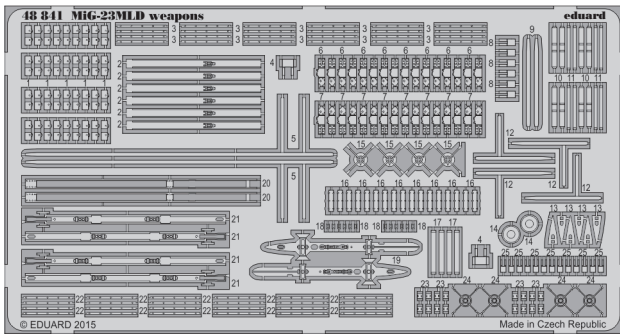

MiG-23MLD weapons

eduard

1/48 scale detail set for Trumpeter No. 02856 kit • sada detailů pro model 1/48 Trumpeter No. 02856

48 841

-  APPLY EXPRESS MASK AND PAINT BEFORE GLUING
POUŽIT EXPRESS MASK NABARVIT PŘED SLEPENÍM
-  SYMMETRICAL ASSEMBLY
SYMETRICKÁ MONTÁŽ
-  REMOVE
ODSTRANIT
-  GRIND
OBROUSIT
-  DRILL HOLE
VRTAT OTVOR
-  BEND
OHNOUT
-  OPTION
VOLBA
-  REPLACE
NAHRADIT

 ORIGINAL KIT PARTS
PŮVODNÍ DÍLY STAVEBNICE

 PHOTO-ETCHED PARTS
LEPTANÉ DÍLY

 PARTS TO BE REMOVED
DÍLY K ODSTRANĚNÍ

 FILL
TMELIT

WC15+WC16
(WC8+WC19)
(WC5+WC7)