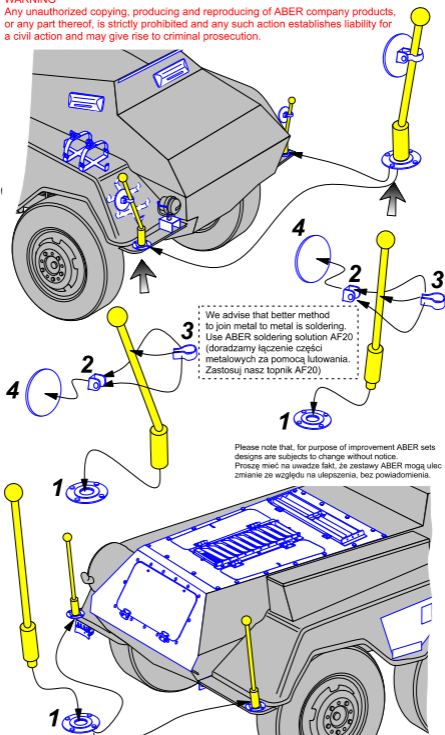

German width indicators for Sd.Kfz.234

Skrajnia obrysu pojazdu do Sd.Kfz.234

1/35 scale update

x 4 pcs

ABER[®]

R-20

WWW.ABER.NET.PL

Made in Poland © 2004

We advise that better method to join metal to metal is soldering. Use ABER soldering solution AF20 (dorzadzamy łączenie części metalowych za pomocą lutownia. Zastosuj nasz topnik AF20)

Please note that, for purpose of improvement ABER sets designs are subjects to change without notice. Proszę mieć na uwadze fakt, że zestawy ABER mogą ulec zmianie ze względu na ulepszenia, bez powiadomienia.