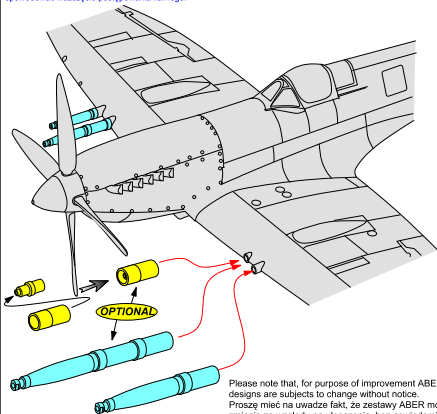

OSTRZEŻENIE

Jakiegokolwiek kopiowanie, produkowanie i reprodukcja wyrobów firmy ABER bez zezwolenia, w całości lub części jest surowo zabronione. Powyższe działania powodują powstanie odpowiedzialności cywilnej oraz mogą spowodować wszczęcie postępowania karnego.