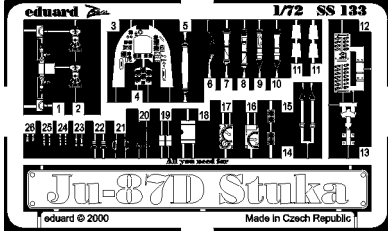

SS133

# Ju-87D Stuka

sada detailů pro model Italeri 1/72 • 1/72 scale detail set for Italeri kit

*pou ité barvy  
used colors*

- 1** SVĚTLÉ ŠEDÁ  
LIGHT GREY
- 2** ČERNÁ  
BLACK
- 3** BÉŽOVÁ  
TAN
- 4** STŘÍBRNÁ  
SILVER
- 5** OCEL  
STEEL