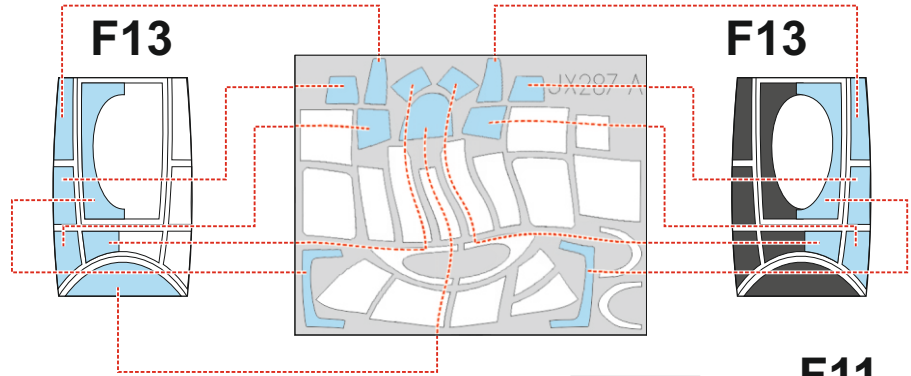

B-25H

JX 287

for kit **HKM**

scale **1/32**

LIQUID MASK

F13

F11

G2