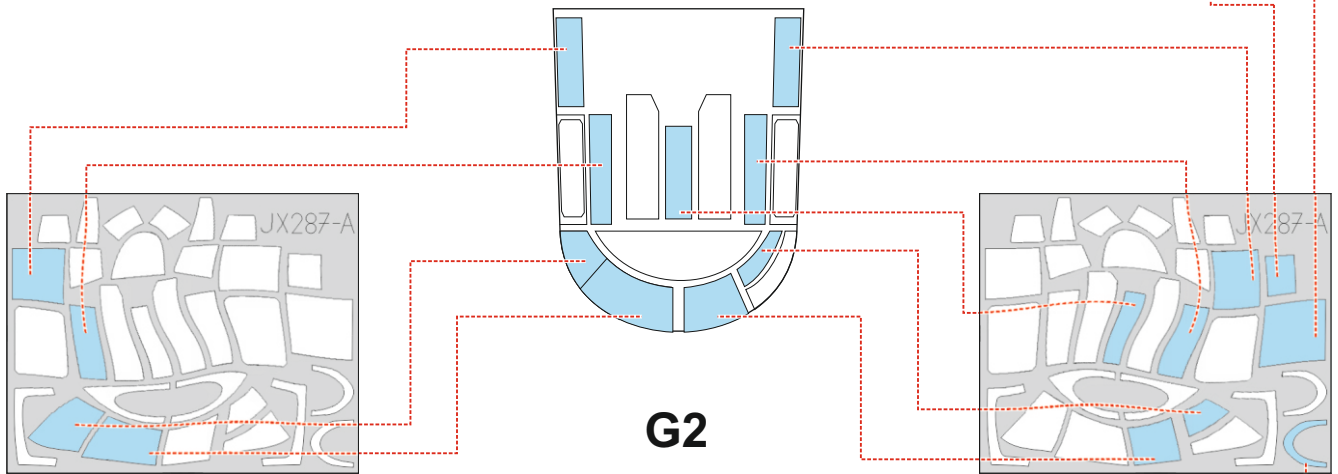

B-25H

JX 287

for kit **HKM**

scale **1/32**

LIQUID MASK

F13

F11

G2

F5

LIQUID MASK

?

JX 287