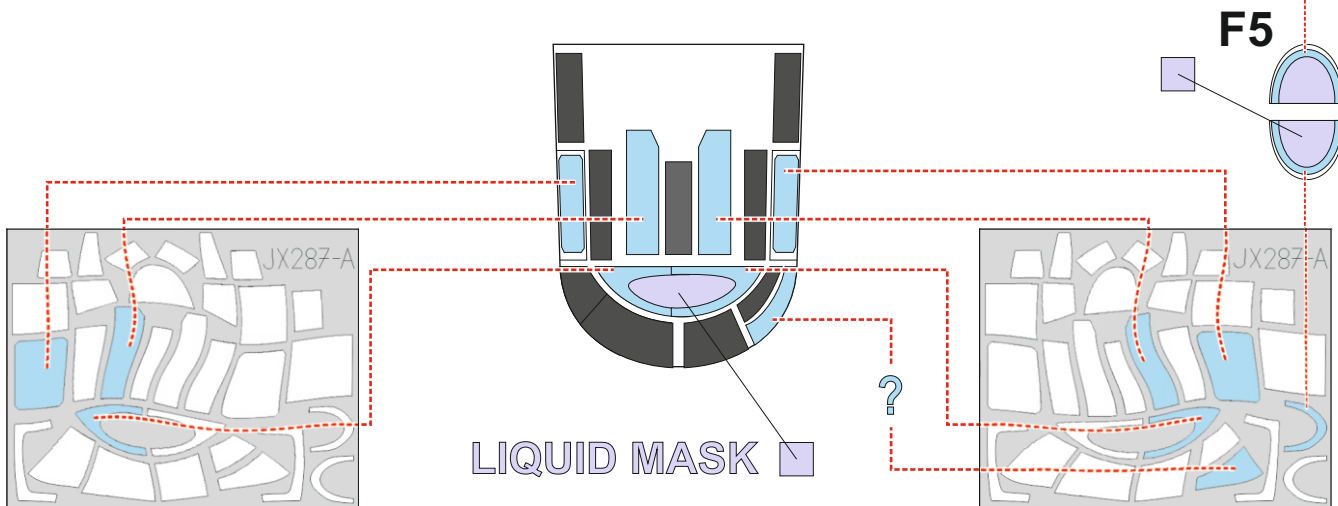

B-25H

JX 287

for kit **HKM**

scale **1/32**

LIQUID MASK

F13

F11

G2

F5

LIQUID MASK

?

JX 287