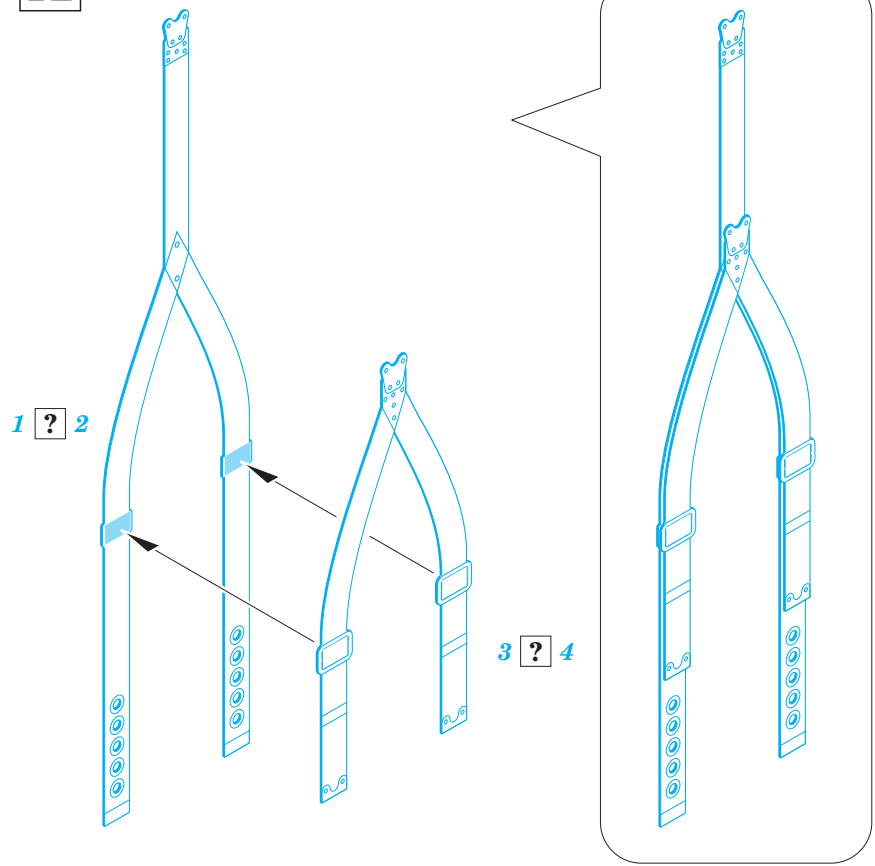

Seatbelts RFC WWI STEEL

eduard

73 046

1/72 scale detail set • sada detailů pro model 1/72

- APPLY EXPRESS MASK AND PAINT BEFORE GLUING
POUŽIT EXPRESS MASK NABARVIT PŘED SLEPENÍM
 - SYMMETRICAL ASSEMBLY
SYMETRICKÁ MONTÁŽ
 - REMOVE
ODSTRANIT
 - GRIND
OBROUSIT
 - DRILL HOLE
VRTAT OTVOR
 - COLORED ETCHED PARTS
LEPTANÉ BAREVNÉ DÍLY
 - ETCHED PARTS
LEPTANÉ NEBAREVNÉ DÍLY
 - ORIGINAL KIT PARTS
PŮVODNÍ DÍLY STAVEBNICE
- BEND
OHNOUT
 - OPTION
VOLBA
 - REPLACE
NAHRADIT

ORIGINAL KIT PARTS
PŮVODNÍ DÍLY STAVEBNICE

PHOTO-ETCHED PARTS
LEPTANÉ DÍLY

PARTS TO BE REMOVED
DÍLY K ODSTRANĚNÍ

FILL
TMELIT

A

B

C

D