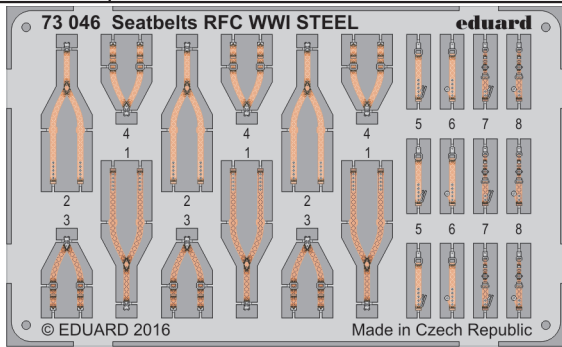

Seatbelts RFC WWI STEEL

eduard

73 046

1/72 scale detail set • sada detailů pro model 1/72

- APPLY EXPRESS MASK AND PAINT BEFORE GLUING
POUŽIT EXPRESS MASK NABARVIT PŘED SLEPENÍM
 - SYMMETRICAL ASSEMBLY
SYMETRICKÁ MONTÁŽ
 - REMOVE
ODSTRANIT
 - GRIND
OBROUSIT
 - DRILL HOLE
VRTAT OTVOR
 - COLORED ETCHED PARTS
LEPTANÉ BAREVNÉ DÍLY
 - ETCHED PARTS
LEPTANÉ NEBAREVNÉ DÍLY
 - ORIGINAL KIT PARTS
PŮVODNÍ DÍLY STAVEBNICE
- BEND
OHNOUT
 - OPTION
VOLBA
 - REPLACE
NAHRADIT

ORIGINAL KIT PARTS
PŮVODNÍ DÍLY STAVEBNICE

PHOTO-ETCHED PARTS
LEPTANÉ DÍLY

PARTS TO BE REMOVED
DÍLY K ODSTRANĚNÍ

FILL
TMELIT

A

B

C

D