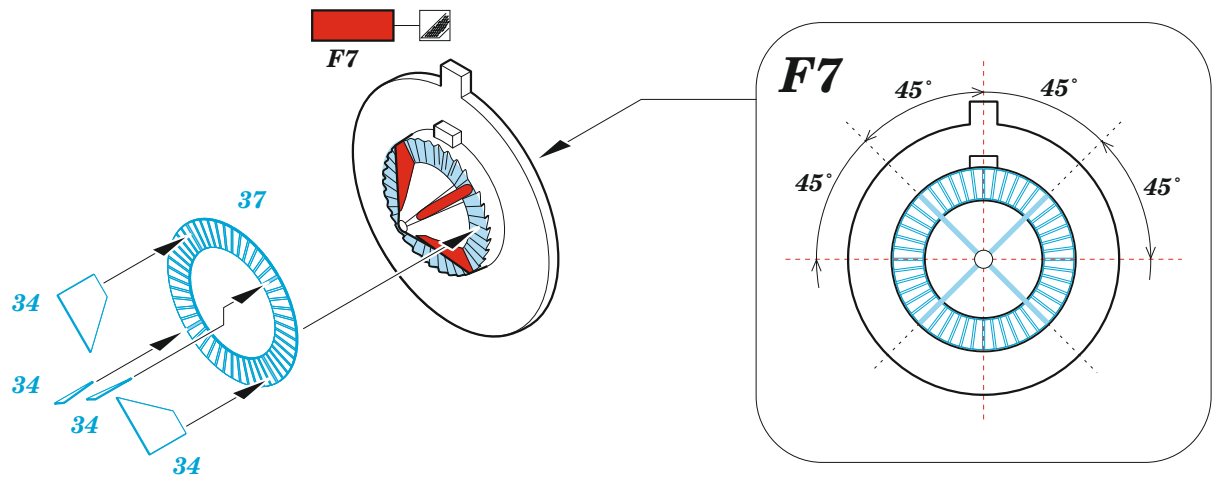

Hunter F.5

eduard

49 1083

1/48

detail set for AIRFIX 1/48 kit • sada detailů pro stavebnici AIRFIX 1/48

- APPLY EXPRESS MASK AND PAINT BEFORE GLUING
POUŽIT EXPRESS MASK NABARVIT PŘED SLEPENÍM
- SYMMETRICAL ASSEMBLY
SYMETRICKÁ MONTÁŽ
- REMOVE
ODSTRANIT
- GRIND
OBROUSIT
- DRILL HOLE
VRTAT OTVOR
- BEND
OHNOUT
- OPTION
VOLBA
- REPLACE
NAHRADIT
- 1** COLORED ETCHED PARTS
LEPTANÉ BAREVNÉ DÍLY
- 1** ETCHED PARTS
LEPTANÉ NEBAREVNÉ DÍLY
- 1** ORIGINAL KIT PARTS
PŮVODNÍ DÍLY STAVEBNICE

ORIGINAL KIT PARTS
PŮVODNÍ DÍLY STAVEBNICE

PHOTO-ETCHED PARTS
LEPTANÉ DÍLY

PARTS TO BE REMOVED
DÍLY K ODSTRANĚNÍ

FILL
TMELIT

⚠
**correct
position**

✓ 27

Ⓜ A35 / A90

Ⓜ C9

✓ 30

2 pcs.

Ⓜ C38

✓ 35