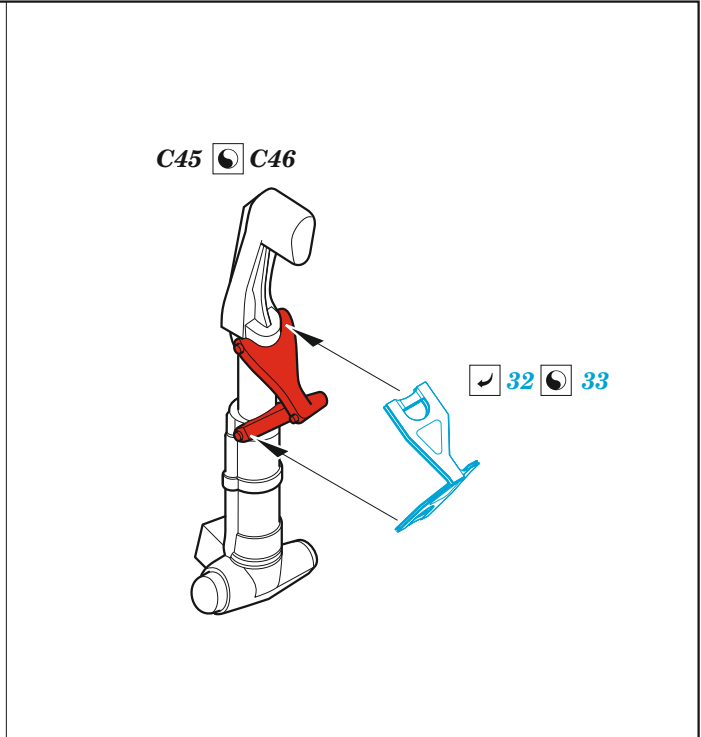

Hunter F.5

eduard

49 1083

1/48

detail set for AIRFIX 1/48 kit • sada detailů pro stavebnici AIRFIX 1/48

- APPLY EXPRESS MASK AND PAINT BEFORE GLUING
POUŽIT EXPRESS MASK NABARVIT PŘED SLEPENÍM
- SYMMETRICAL ASSEMBLY
SYMETRICKÁ MONTÁŽ
- REMOVE
ODSTRANIT
- GRIND
OBROUSIT
- DRILL HOLE
VRTAT OTVOR
- BEND
OHNOUT
- OPTION
VOLBA
- REPLACE
NAHRADIT
- 1** COLORED ETCHED PARTS
LEPTANÉ BAREVNÉ DÍLY
- 1** ETCHED PARTS
LEPTANÉ NEBAREVNÉ DÍLY
- 1** ORIGINAL KIT PARTS
PŮVODNÍ DÍLY STAVEBNICE

ORIGINAL KIT PARTS
PŮVODNÍ DÍLY STAVEBNICE

PHOTO-ETCHED PARTS
LEPTANÉ DÍLY

PARTS TO BE REMOVED
DÍLY K ODSTRANĚNÍ

FILL
TMELIT

⚠
**correct
position**

✓ 27

Ⓜ A35 / A90

Ⓜ C9

✓ 30

2 pcs.

Ⓜ C38

✓ 35