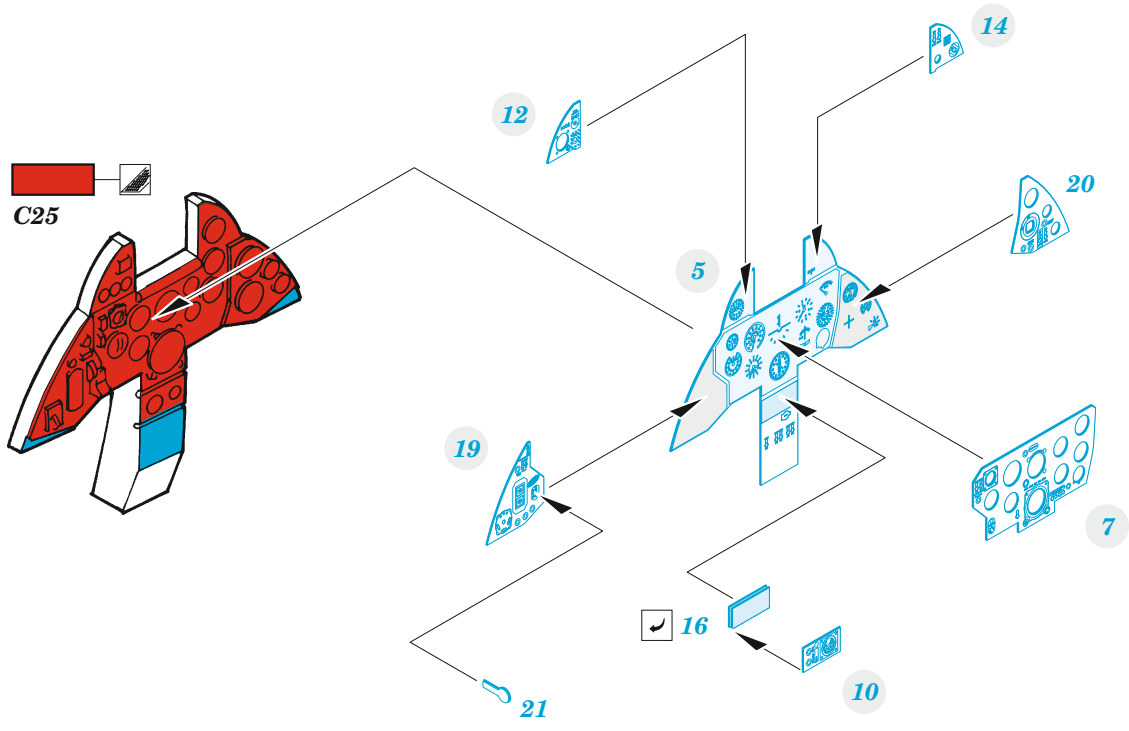

Hunter F.5

eduard

49 1083

1/48

detail set for AIRFIX 1/48 kit • sada detailů pro stavebnici AIRFIX 1/48

- APPLY EXPRESS MASK AND PAINT BEFORE GLUING
POUŽIT EXPRESS MASK NABARVIT PŘED SLEPENÍM
- SYMMETRICAL ASSEMBLY
SYMETRICKÁ MONTÁŽ
- REMOVE
ODSTRANIT
- GRIND
OBROUSIT
- DRILL HOLE
VRTAT OTVOR
- BEND
OHNOUT
- OPTION
VOLBA
- REPLACE
NAHRADIT
- 1** COLORED ETCHED PARTS
LEPTANÉ BAREVNÉ DÍLY
- 1** ETCHED PARTS
LEPTANÉ NEBAREVNÉ DÍLY
- 1** ORIGINAL KIT PARTS
PŮVODNÍ DÍLY STAVEBNICE

ORIGINAL KIT PARTS
PŮVODNÍ DÍLY STAVEBNICE

PHOTO-ETCHED PARTS
LEPTANÉ DÍLY

PARTS TO BE REMOVED
DÍLY K ODSTRANĚNÍ

FILL
TMELIT

⚠
**correct
position**

✓ 27

Ⓜ A35 / A90

Ⓜ C9

✓ 30

2 pcs.

Ⓜ C38

✓ 35