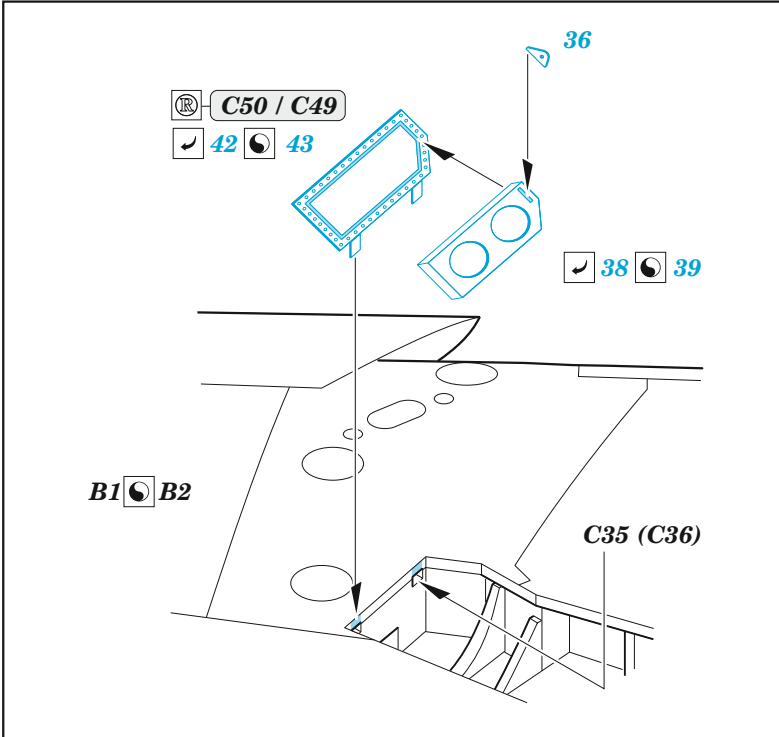

Hunter F.5

eduard

49 1083

1/48

detail set for AIRFIX 1/48 kit • sada detailů pro stavebnici AIRFIX 1/48

- APPLY EXPRESS MASK AND PAINT BEFORE GLUING
POUŽIT EXPRESS MASK NABARVIT PŘED SLEPENÍM
- SYMMETRICAL ASSEMBLY
SYMETRICKÁ MONTÁŽ
- REMOVE
ODSTRANIT
- GRIND
OBROUSIT
- DRILL HOLE
VRTAT OTVOR
- BEND
OHNOUT
- OPTION
VOLBA
- REPLACE
NAHRADIT
- 1** COLORED ETCHED PARTS
LEPTANÉ BAREVNÉ DÍLY
- 1** ETCHED PARTS
LEPTANÉ NEBAREVNÉ DÍLY
- 1** ORIGINAL KIT PARTS
PŮVODNÍ DÍLY STAVEBNICE

ORIGINAL KIT PARTS
PŮVODNÍ DÍLY STAVEBNICE

PHOTO-ETCHED PARTS
LEPTANÉ DÍLY

PARTS TO BE REMOVED
DÍLY K ODSTRANĚNÍ

FILL
TMELIT

⚠
**correct
position**

✓ 27

Ⓜ A35 / A90

Ⓜ C9

✓ 30

2 pcs.

Ⓜ C38

✓ 35