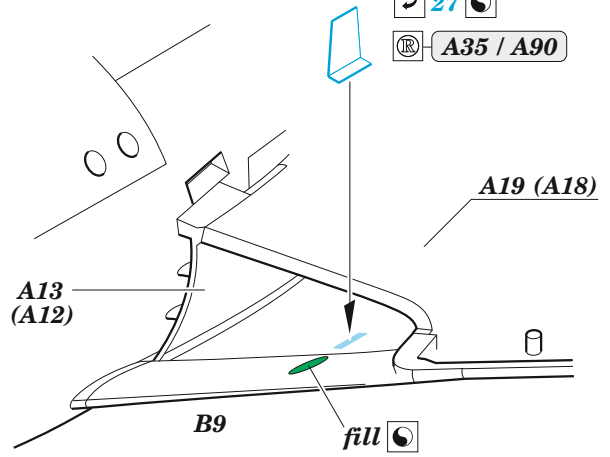

Hunter F.5

eduard

49 1083

1/48

detail set for AIRFIX 1/48 kit • sada detailů pro stavebnici AIRFIX 1/48

- APPLY EXPRESS MASK AND PAINT BEFORE GLUING
POUŽIT EXPRESS MASK NABARVIT PŘED SLEPENÍM
- SYMMETRICAL ASSEMBLY
SYMETRICKÁ MONTÁŽ
- REMOVE
ODSTRANIT
- GRIND
OBROUSIT
- DRILL HOLE
VRTAT OTVOR
- BEND
OHNOUT
- OPTION
VOLBA
- REPLACE
NAHRADIT
- 1** COLORED ETCHED PARTS
LEPTANÉ BAREVNÉ DÍLY
- 1** ETCHED PARTS
LEPTANÉ NEBAREVNÉ DÍLY
- 1** ORIGINAL KIT PARTS
PŮVODNÍ DÍLY STAVEBNICE

ORIGINAL KIT PARTS
PŮVODNÍ DÍLY STAVEBNICE

PHOTO-ETCHED PARTS
LEPTANÉ DÍLY

PARTS TO BE REMOVED
DÍLY K ODSTRANĚNÍ

FILL
TMELIT

⚠
**correct
position**

✓ 27

Ⓜ A35 / A90

Ⓜ C9

✓ 30

2 pcs.

Ⓜ C38

✓ 35