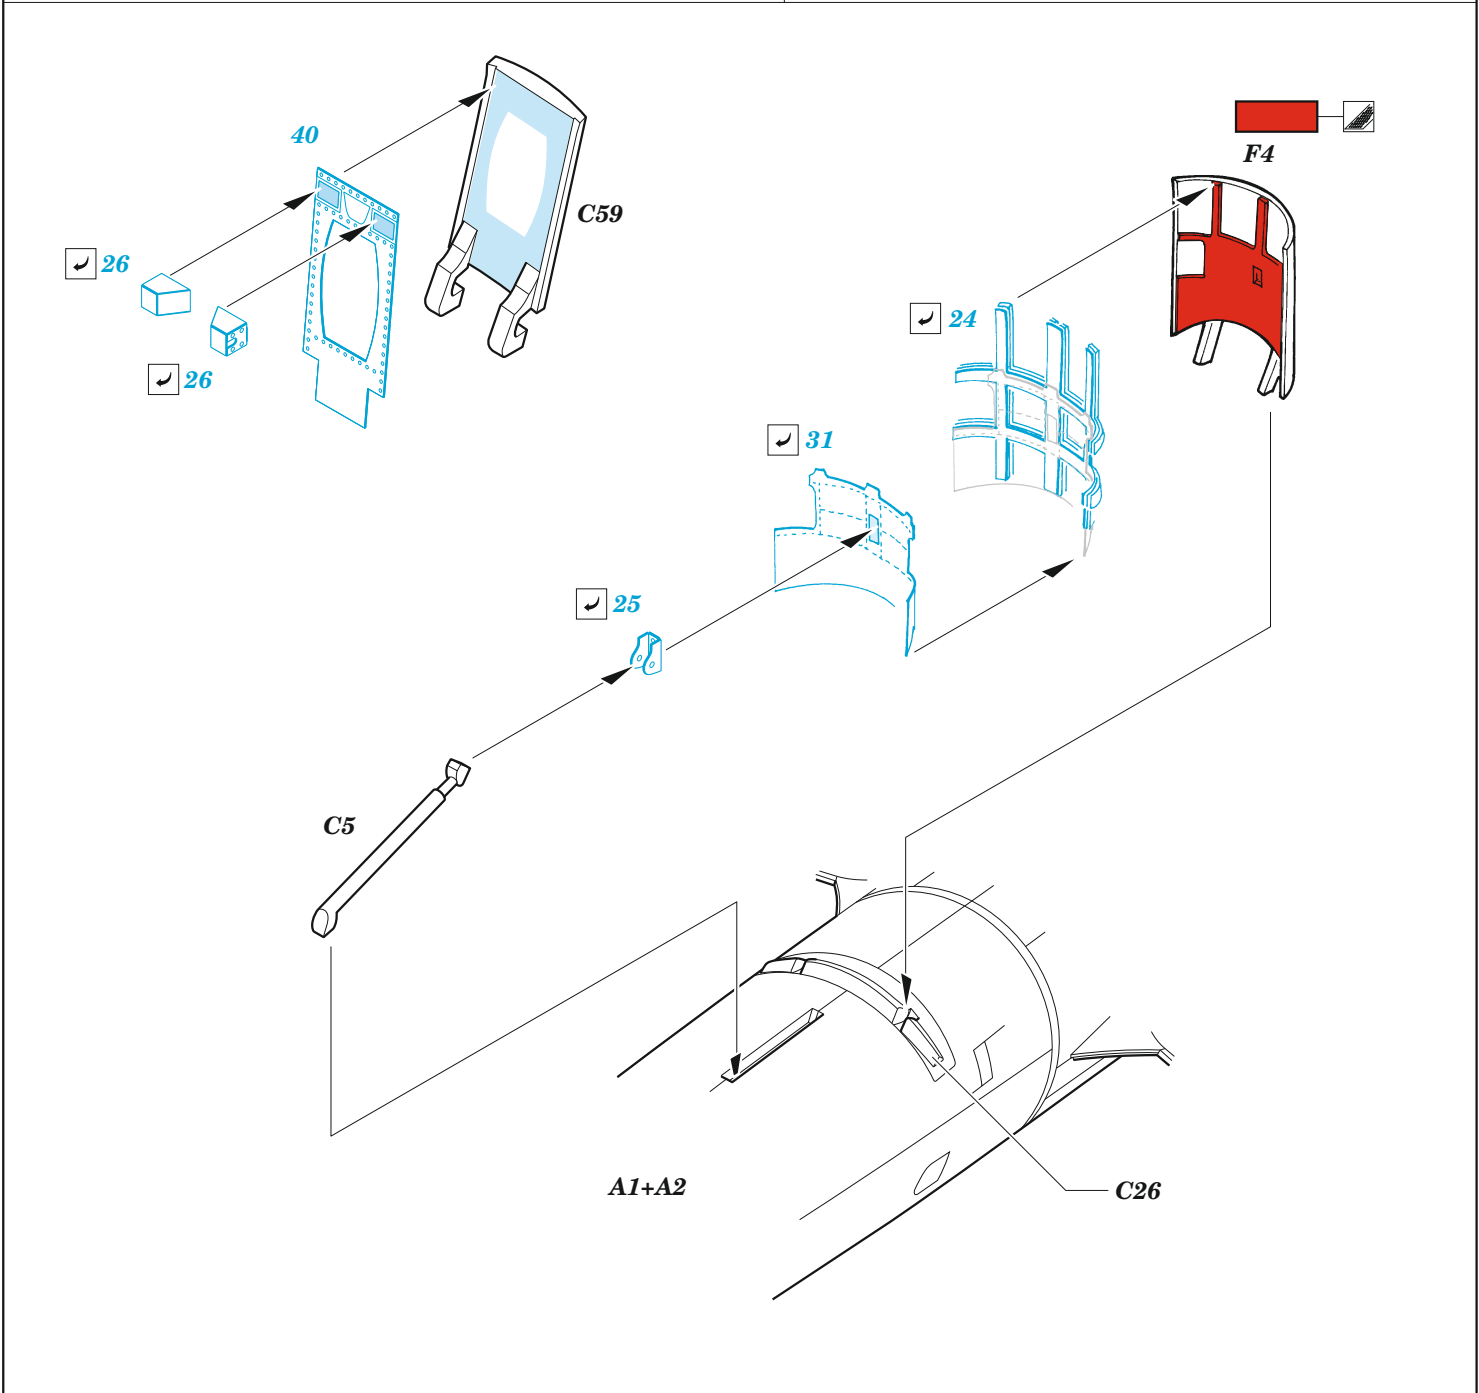

Hunter F.5

eduard

49 1083

1/48

detail set for AIRFIX 1/48 kit • sada detailů pro stavebnici AIRFIX 1/48

- APPLY EXPRESS MASK AND PAINT BEFORE GLUING
POUŽIT EXPRESS MASK NABARVIT PŘED SLEPENÍM
- SYMMETRICAL ASSEMBLY
SYMETRICKÁ MONTÁŽ
- REMOVE
ODSTRANIT
- GRIND
OBROUSIT
- DRILL HOLE
VRTAT OTVOR
- BEND
OHNOUT
- OPTION
VOLBA
- REPLACE
NAHRADIT
- 1** COLORED ETCHED PARTS
LEPTANÉ BAREVNÉ DÍLY
- 1** ETCHED PARTS
LEPTANÉ NEBAREVNÉ DÍLY
- 1** ORIGINAL KIT PARTS
PŮVODNÍ DÍLY STAVEBNICE

ORIGINAL KIT PARTS
PŮVODNÍ DÍLY STAVEBNICE

PHOTO-ETCHED PARTS
LEPTANÉ DÍLY

PARTS TO BE REMOVED
DÍLY K ODSTRANĚNÍ

FILL
TMELIT

⚠
**correct
position**

✓ 27

Ⓜ A35 / A90

Ⓜ C9

✓ 30

2 pcs.

Ⓜ C38

✓ 35