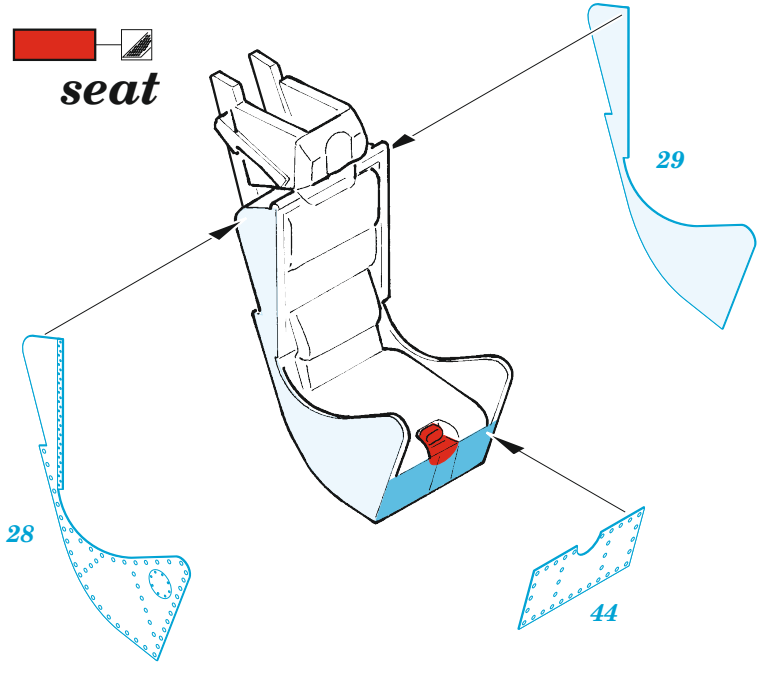

Hunter F.5

eduard

49 1083

1/48

detail set for AIRFIX 1/48 kit • sada detailů pro stavebnici AIRFIX 1/48

- APPLY EXPRESS MASK AND PAINT BEFORE GLUING
POUŽIT EXPRESS MASK NABARVIT PŘED SLEPENÍM
- SYMMETRICAL ASSEMBLY
SYMETRICKÁ MONTÁŽ
- REMOVE
ODSTRANIT
- GRIND
OBROUSIT
- DRILL HOLE
VRTAT OTVOR
- BEND
OHNOUT
- OPTION
VOLBA
- REPLACE
NAHRADIT
- 1** COLORED ETCHED PARTS
LEPTANÉ BAREVNÉ DÍLY
- 1** ETCHED PARTS
LEPTANÉ NEBAREVNÉ DÍLY
- 1** ORIGINAL KIT PARTS
PŮVODNÍ DÍLY STAVEBNICE

ORIGINAL KIT PARTS
PŮVODNÍ DÍLY STAVEBNICE

PHOTO-ETCHED PARTS
LEPTANÉ DÍLY

PARTS TO BE REMOVED
DÍLY K ODSTRANĚNÍ

FILL
TMELIT

⚠
**correct
position**

✓ 27

Ⓜ A35 / A90

Ⓜ C9

✓ 30

2 pcs.

Ⓜ C38

✓ 35