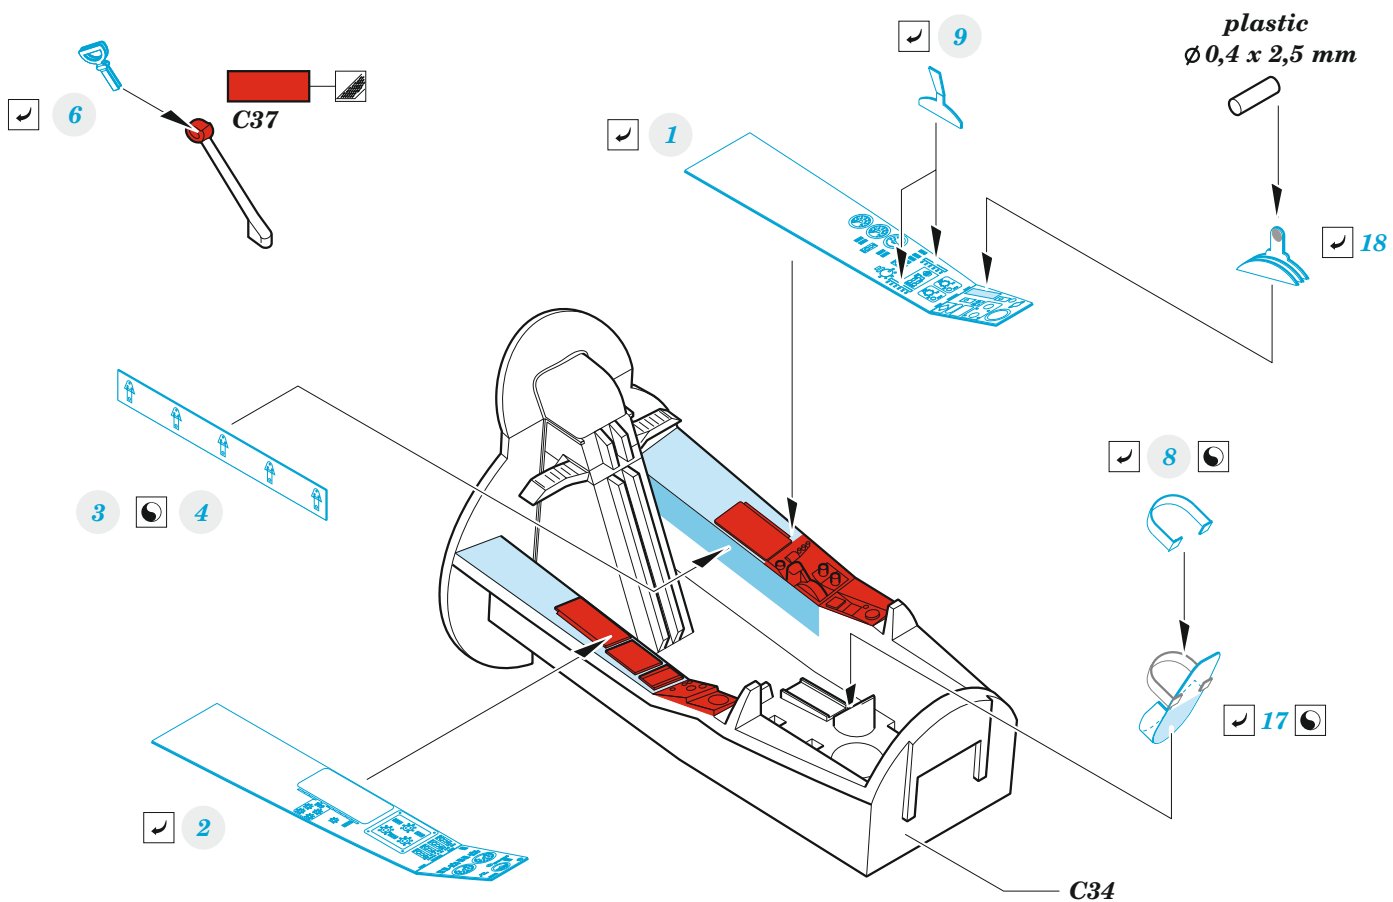

Hunter F.5

eduard

49 1083

1/48

detail set for AIRFIX 1/48 kit • sada detailů pro stavebnici AIRFIX 1/48

- APPLY EXPRESS MASK AND PAINT BEFORE GLUING
POUŽIT EXPRESS MASK NABARVIT PŘED SLEPENÍM
- SYMMETRICAL ASSEMBLY
SYMETRICKÁ MONTÁŽ
- REMOVE
ODSTRANIT
- GRIND
OBROUSIT
- DRILL HOLE
VRTAT OTVOR
- BEND
OHNOUT
- OPTION
VOLBA
- REPLACE
NAHRADIT
- 1** COLORED ETCHED PARTS
LEPTANÉ BAREVNÉ DÍLY
- 1** ETCHED PARTS
LEPTANÉ NEBAREVNÉ DÍLY
- 1** ORIGINAL KIT PARTS
PŮVODNÍ DÍLY STAVEBNICE

ORIGINAL KIT PARTS
PŮVODNÍ DÍLY STAVEBNICE

PHOTO-ETCHED PARTS
LEPTANÉ DÍLY

PARTS TO BE REMOVED
DÍLY K ODSTRANĚNÍ

FILL
TMELIT

⚠
**correct
position**

✓ 27

Ⓜ A35 / A90

Ⓜ C9

✓ 30

2 pcs.

Ⓜ C38

✓ 35