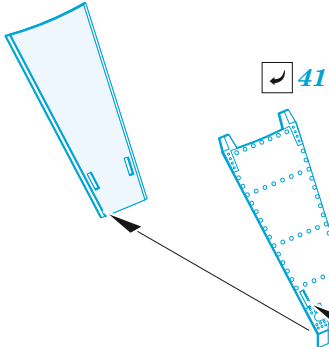

ORIGINAL KIT PARTS
PŮVODNÍ DÍLY STAVEBNICE

PHOTO-ETCHED PARTS
LEPTANÉ DÍLY

PARTS TO BE REMOVED
DÍLY K ODSTRANĚNÍ

FILL
TMELIT

⚠
**correct
position**

✓ 27

Ⓜ A35 / A90

Ⓜ C9

✓ 30

2 pcs.

Ⓜ C38

✓ 35