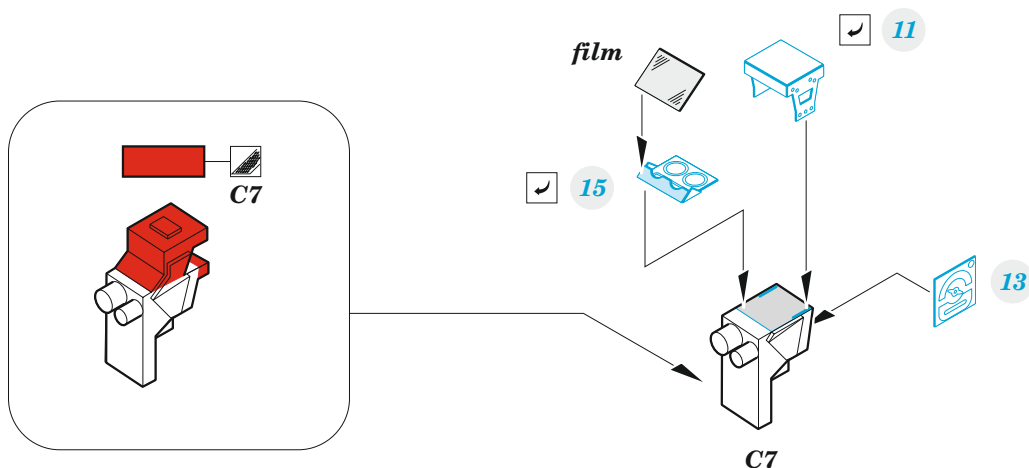

Hunter F.5

eduard

49 1083

1/48

detail set for AIRFIX 1/48 kit • sada detailů pro stavebnici AIRFIX 1/48

- APPLY EXPRESS MASK AND PAINT BEFORE GLUING
POUŽIT EXPRESS MASK NABARVIT PŘED SLEPENÍM
- SYMMETRICAL ASSEMBLY
SYMETRICKÁ MONTÁŽ
- REMOVE
ODSTRANIT
- GRIND
OBROUSIT
- DRILL HOLE
VRTAT OTVOR
- BEND
OHNOUT
- OPTION
VOLBA
- REPLACE
NAHRADIT
- 1** COLORED ETCHED PARTS
LEPTANÉ BAREVNÉ DÍLY
- 1** ETCHED PARTS
LEPTANÉ NEBAREVNÉ DÍLY
- 1** ORIGINAL KIT PARTS
PŮVODNÍ DÍLY STAVEBNICE

ORIGINAL KIT PARTS
PŮVODNÍ DÍLY STAVEBNICE

PHOTO-ETCHED PARTS
LEPTANÉ DÍLY

PARTS TO BE REMOVED
DÍLY K ODSTRANĚNÍ

FILL
TMELIT

⚠
**correct
position**

✓ 27

Ⓜ A35 / A90

Ⓜ C9

✓ 30

2 pcs.

Ⓜ C38

✓ 35