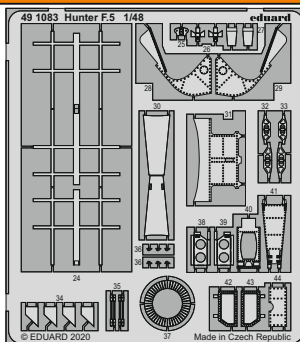

Hunter F.5

eduard

49 1083

1/48

detail set for AIRFIX 1/48 kit • sada detailů pro stavebnici AIRFIX 1/48

- APPLY EXPRESS MASK AND PAINT BEFORE GLUING
POUŽIT EXPRESS MASK NABARVIT PŘED SLEPENÍM
- SYMMETRICAL ASSEMBLY
SYMETRICKÁ MONTÁŽ
- REMOVE
ODSTRANIT
- GRIND
OBROUSIT
- DRILL HOLE
VRTAT OTVOR
- BEND
OHNOUT
- OPTION
VOLBA
- REPLACE
NAHRADIT
- 1** COLORED ETCHED PARTS
LEPTANÉ BAREVNÉ DÍLY
- 1** ETCHED PARTS
LEPTANÉ NEBAREVNÉ DÍLY
- 1** ORIGINAL KIT PARTS
PŮVODNÍ DÍLY STAVEBNICE

ORIGINAL KIT PARTS
PŮVODNÍ DÍLY STAVEBNICE

PHOTO-ETCHED PARTS
LEPTANÉ DÍLY

PARTS TO BE REMOVED
DÍLY K ODSTRANĚNÍ

FILL
TMELIT

⚠
**correct
position**

✓ 27

Ⓜ A35 / A90

Ⓜ C9

✓ 30

2 pcs.

Ⓜ C38

✓ 35