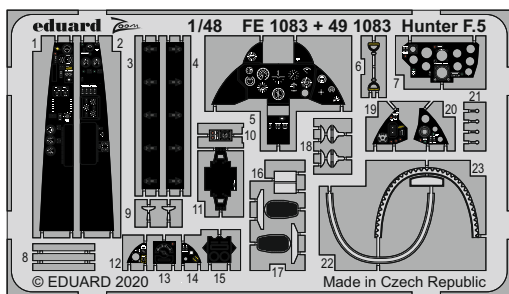

Hunter F.5

eduard

49 1083

1/48

detail set for AIRFIX 1/48 kit • sada detailů pro stavebnici AIRFIX 1/48

- APPLY EXPRESS MASK AND PAINT BEFORE GLUING
POUŽIT EXPRESS MASK NABARVIT PŘED SLEPENÍM
- SYMMETRICAL ASSEMBLY
SYMETRICKÁ MONTÁŽ
- REMOVE
ODSTRANIT
- GRIND
OBROUSIT
- DRILL HOLE
VRTAT OTVOR
- BEND
OHNOUT
- OPTION
VOLBA
- REPLACE
NAHRADIT
- 1** COLORED ETCHED PARTS
LEPTANÉ BAREVNÉ DÍLY
- 1** ETCHED PARTS
LEPTANÉ NEBAREVNÉ DÍLY
- 1** ORIGINAL KIT PARTS
PŮVODNÍ DÍLY STAVEBNICE

ORIGINAL KIT PARTS
PŮVODNÍ DÍLY STAVEBNICE

PHOTO-ETCHED PARTS
LEPTANÉ DÍLY

PARTS TO BE REMOVED
DÍLY K ODSTRANĚNÍ

FILL
TMELIT

⚠
**correct
position**

✓ 27

Ⓜ A35 / A90

Ⓜ C9

✓ 30

2 pcs.

Ⓜ C38

✓ 35