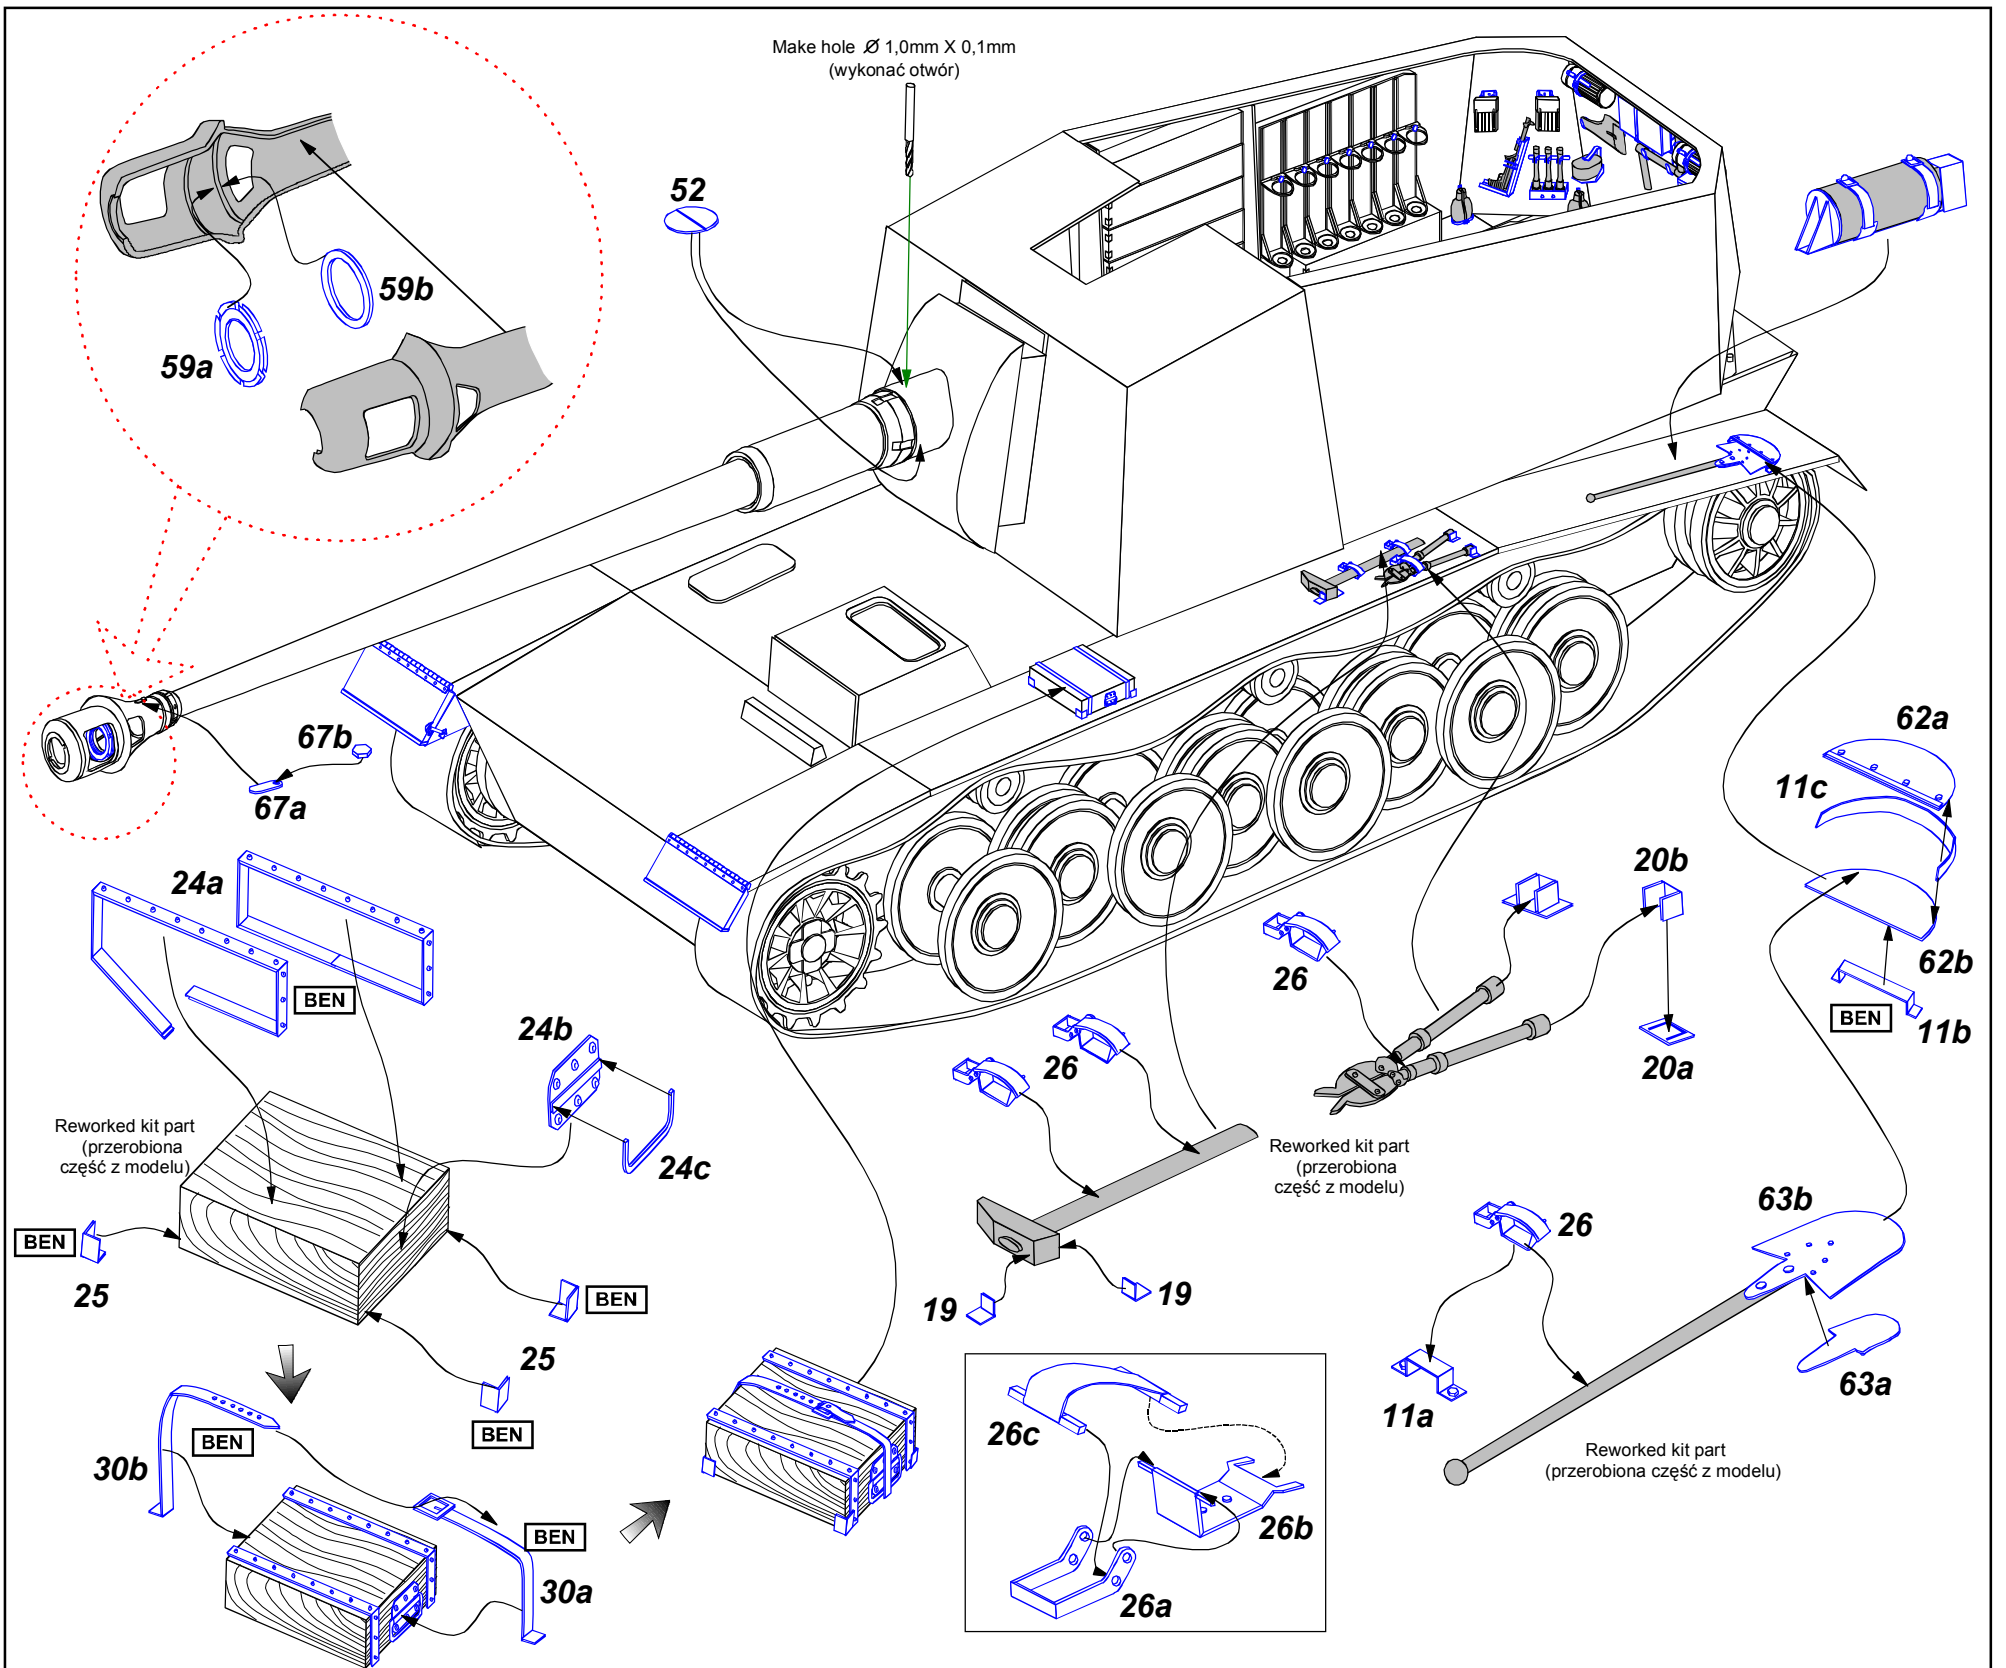

MOST IMPORTANT BIBLIOPHANY:
1) Militärfahrzeuge Band 1, Der Panzer-Kampfwagen Tiger und Seine Abarten -
Walter J. Spielberger - Motorbuch ©1994
2) STURM & DRANG - 6 - "PANZERJÄGER" - DELTA Publishing Co., Ltd. © 1993

Separately sold (oddzielnie w sprzedaży):
35 181 - 12,8 cm Sf. L/61 (Pz.Sf.V) "STURER EMIL"- Vol.2 -Fenders
35 182 - 12,8 cm Sf. L/61 (Pz.Sf.V) "STURER EMIL"- Vol.3
-Ammo holders& boxes
35 L-xx German 128 mm Sf. L/61 "Sturer Emil" Barrel