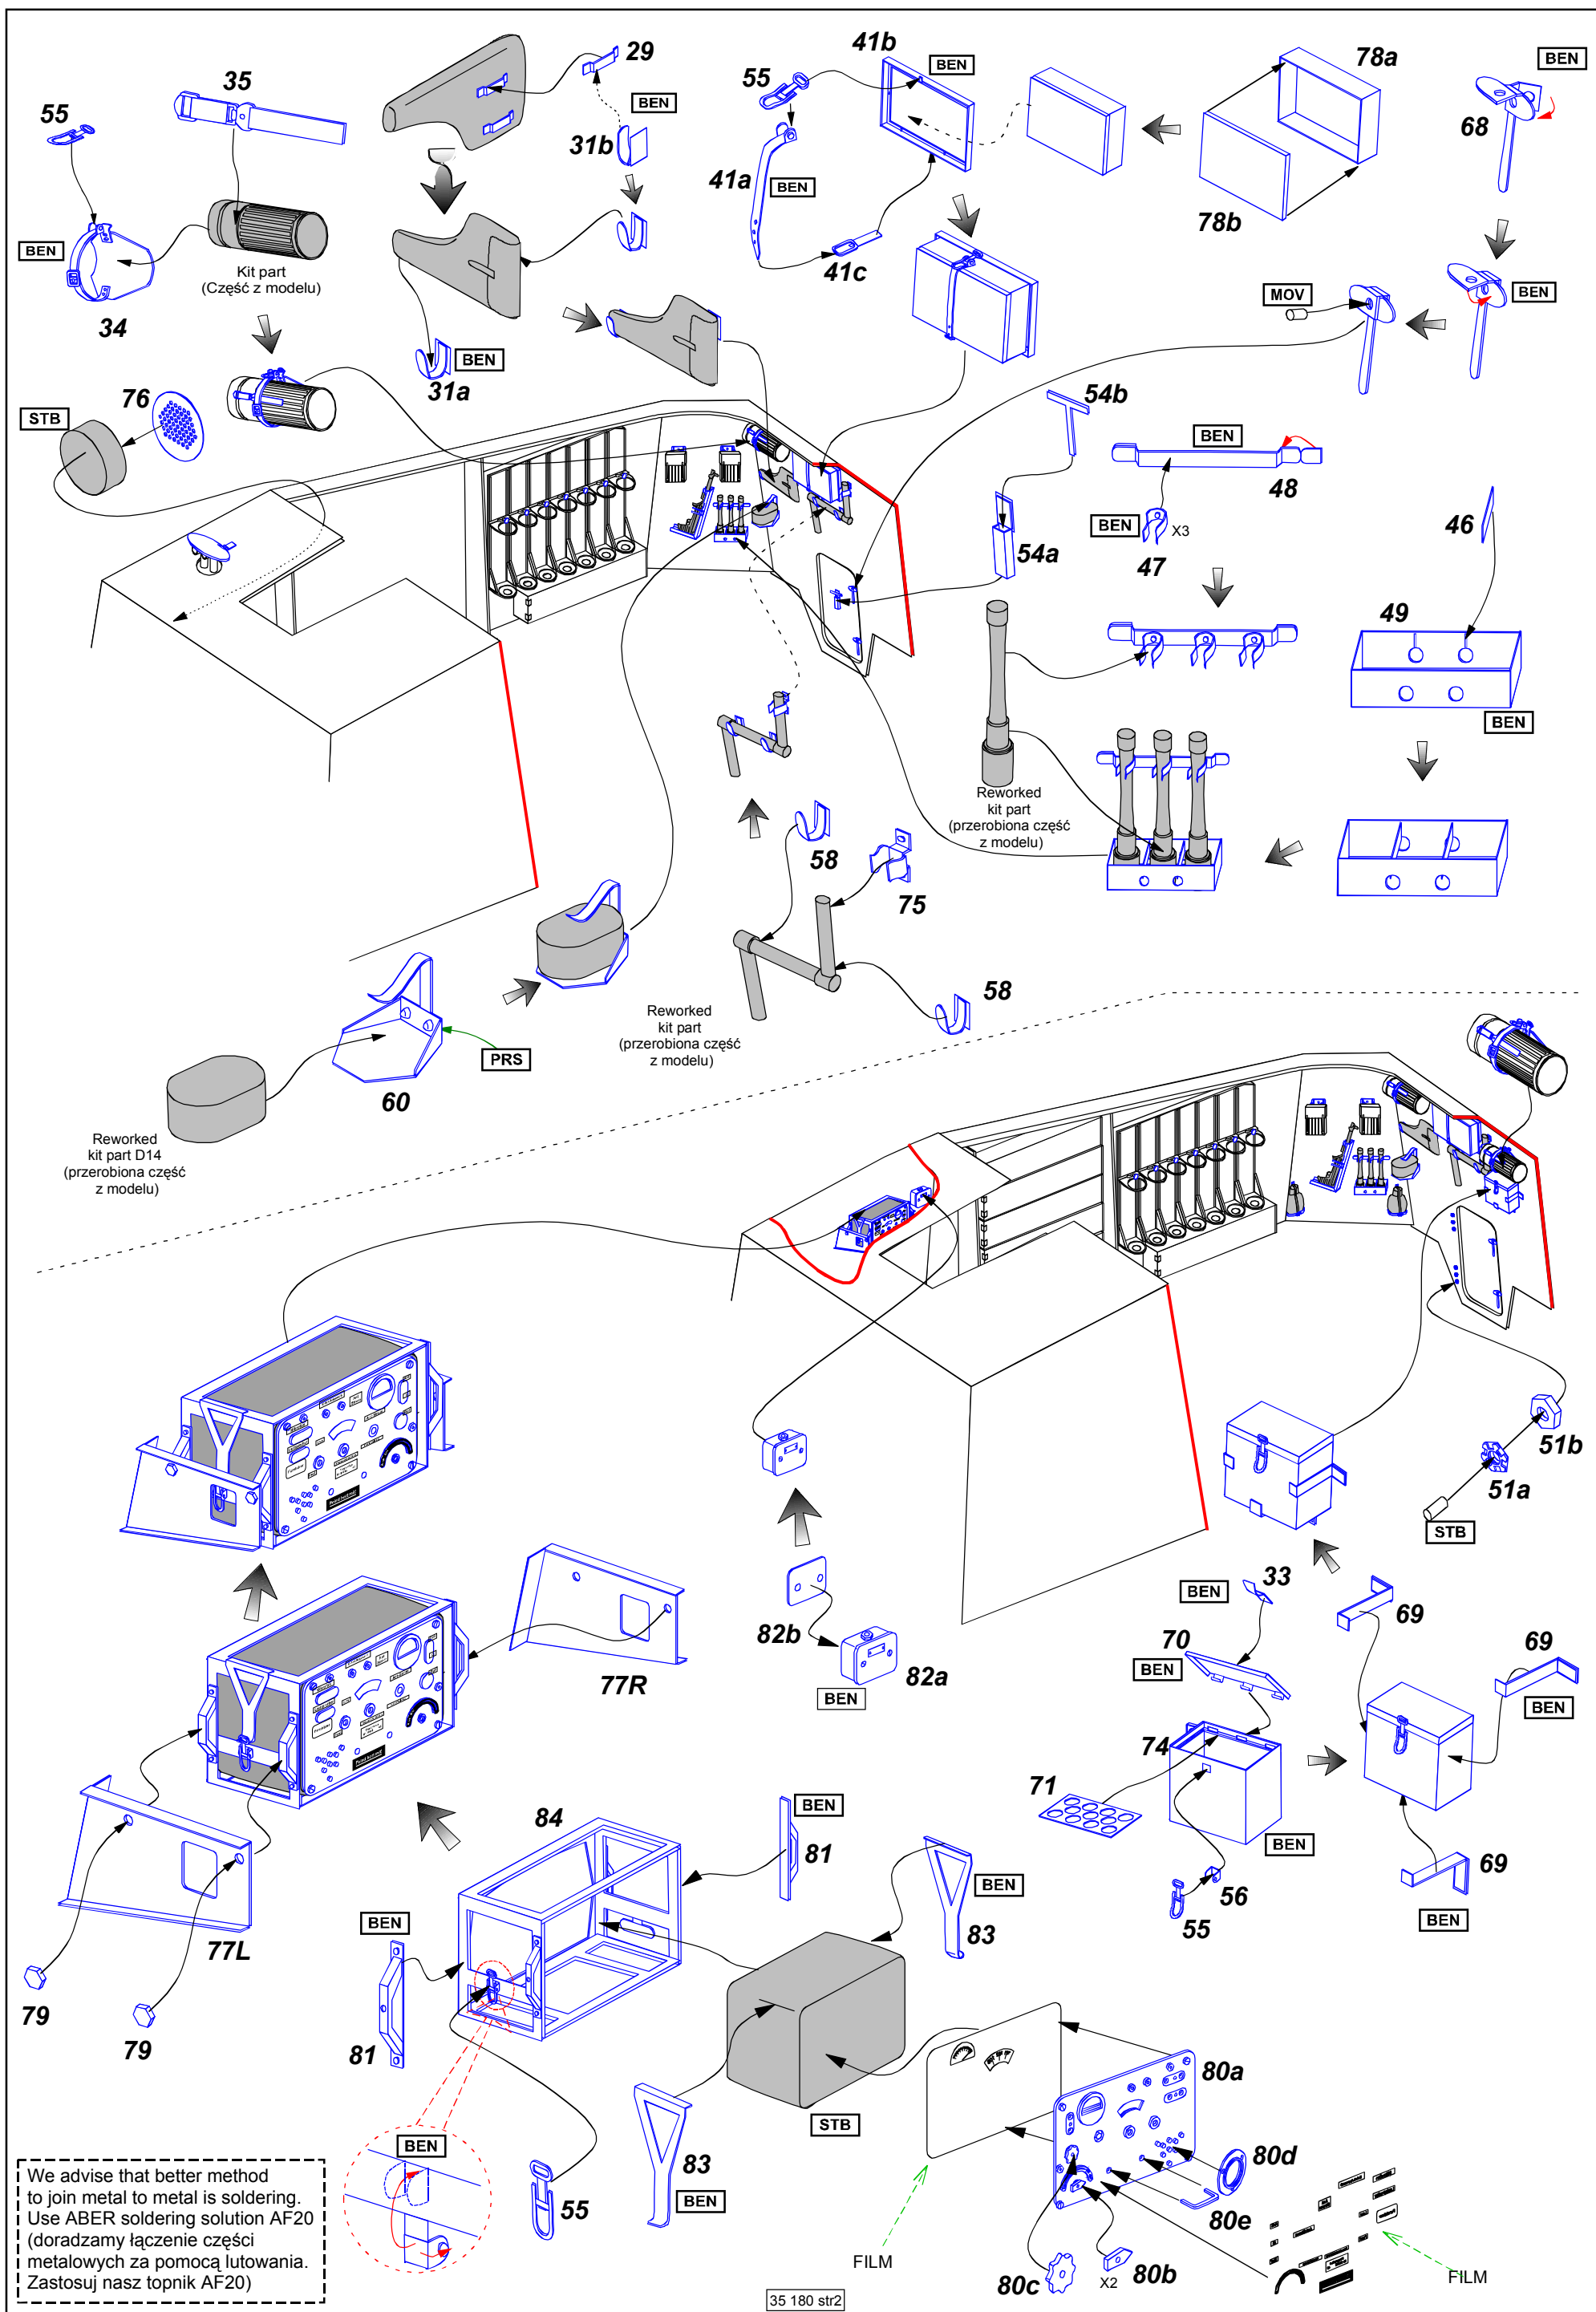

We advise that better method to join metal to metal is soldering. Use ABER soldering solution AF20 (doradzamy łączenie części metalowych za pomocą lutownia. Zastosuj nasz topnik AF20)