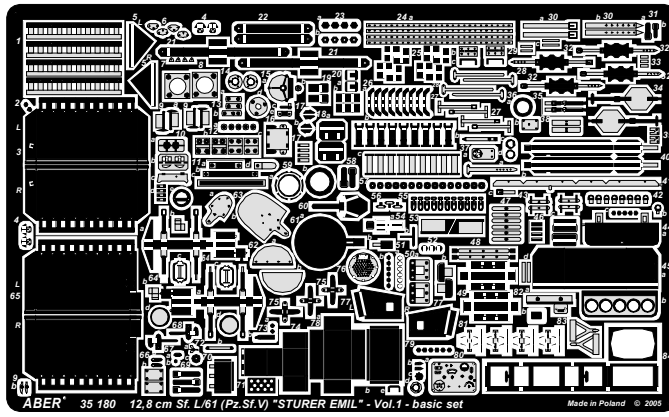

12,8 cm Sf. L/61 (Pz.Sf.V) "STURER EMIL"

Vol.1 -Basic set

Niemiecki niszczyciel czołgów
cz.1 - zestaw podstawowy

1/35 scale update for Trumpeter model

ABER®

35 180

WWW.ABER.NET.PL

Made in Poland © 2005