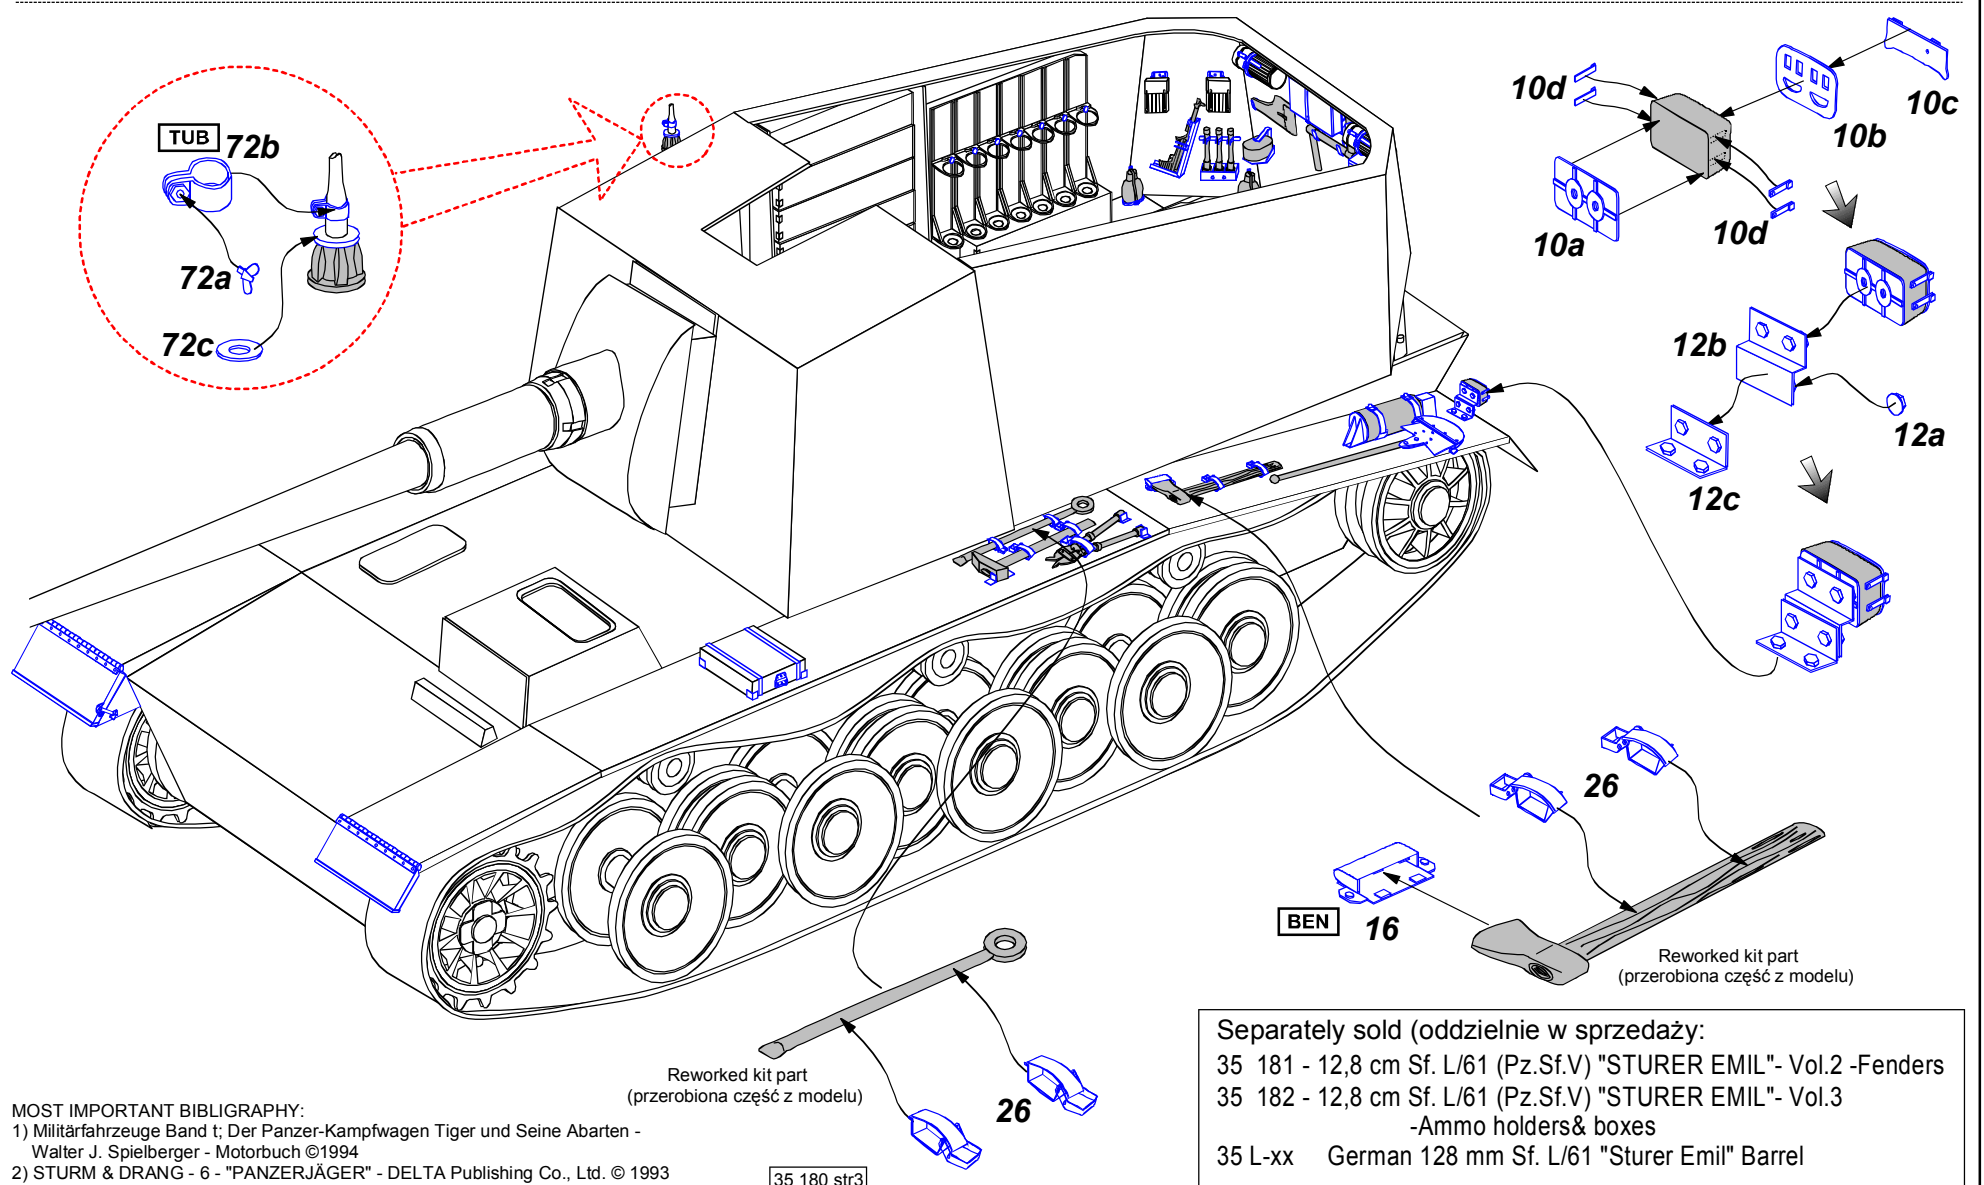

MOST IMPORTANT BIBLIOPHANY:
1) Militärfahrzeuge Band 1, Der Panzer-Kampfwagen Tiger und Seine Abarten -
Walter J. Spielberger - Motorbuch ©1994
2) STURM & DRANG - 6 - "PANZERJÄGER" - DELTA Publishing Co., Ltd. © 1993

Separately sold (oddzielnie w sprzedaży):
35 181 - 12,8 cm Sf. L/61 (Pz.Sf.V) "STURER EMIL"- Vol.2 -Fenders
35 182 - 12,8 cm Sf. L/61 (Pz.Sf.V) "STURER EMIL"- Vol.3
-Ammo holders& boxes
35 L-xx German 128 mm Sf. L/61 "Sturer Emil" Barrel