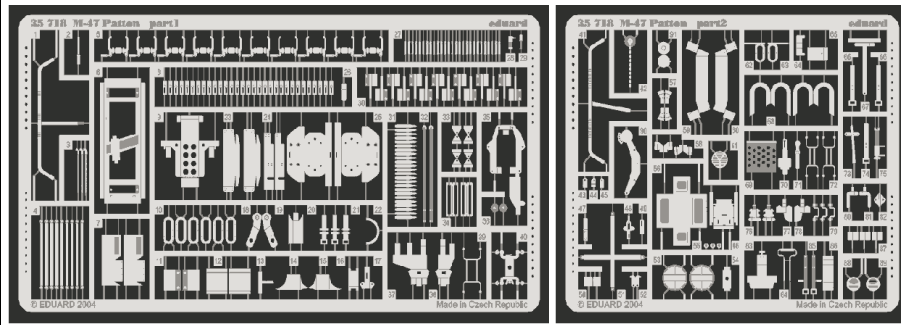

# M-47 Patton

eduard

1/35 scale detail set for **ITALERI** kit • sada detailů pro model **ITALERI** 1/35

**35 718**

- APPLY EXPRESS MASK AND PAINT BEFORE GLUING  
POUŽIT EXPRESS MASK NABARVIT PŘED SLEPENÍM
- SYMMETRICAL ASSEMBLY  
SYMETRICKÁ MONTÁŽ
- REMOVE  
ODSTRANIT
- GRIND  
OBROUSIT
- DRILL HOLE  
VRTAT OTVOR
- BEND  
OHNOUT
- OPTION  
VOLBA
- REPLACE  
NAHRADIT

ORIGINAL KIT PARTS  
PŮVODNÍ DÍLY STAVEBNICE

PHOTO-ETCHED PARTS  
LEPTANÉ DÍLY

PARTS TO BE REMOVED  
DÍLY K ODSTRANĚNÍ

FILL  
TMELIT