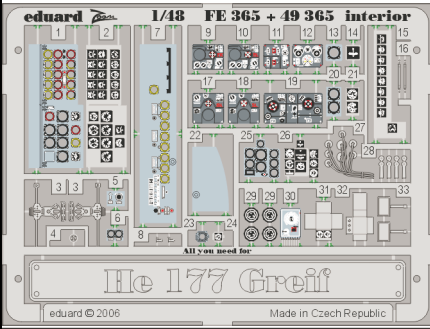

# He 177 Greif interior

1/48 scale detail set for **MPM** kit • sada detailů pro model **MPM** 1/48

**FE365**

- APPLY EXPRESS MASK AND PAINT BEFORE GLUING  
POUŤ IT EXPRESS MASK NABARVIT PŘED SLEPENÍM
- SYMMETRICAL ASSEMBLY  
SYMETRICKÁ MONTÁŽ
- REMOVE  
ODSTRANIT
- GRIND  
OBROUSIT
- DRILL HOLE  
VRTAT OTVOR
- BEND  
OHNOUT
- OPTION  
VOLBA
- REPLACE  
NAHRADIT

ORIGINAL KIT PARTS  
PŮVODNÍ DÍLY STAVEBNICE

PHOTO-ETCHED PARTS  
LEPTANÉ DÍLY

PARTS TO BE REMOVED  
DÍLY K ODSTRANĚNÍ

FILL  
TMELIT

**REFERENCES:**

- MODEL FAN #2 / 2001
- MINIREPLIKA #1 / 2003
- MINIREPLIKA #2 / 2003
- MINIREPLIKA #1 / 2004
- REPLIC #4 / 2001
- HE 177 GREIF .....WYDAWNICTWO MILITARIA

For further detail sets look for **eduard** 49 365 He 177 Greif interior  
( not included in this set)