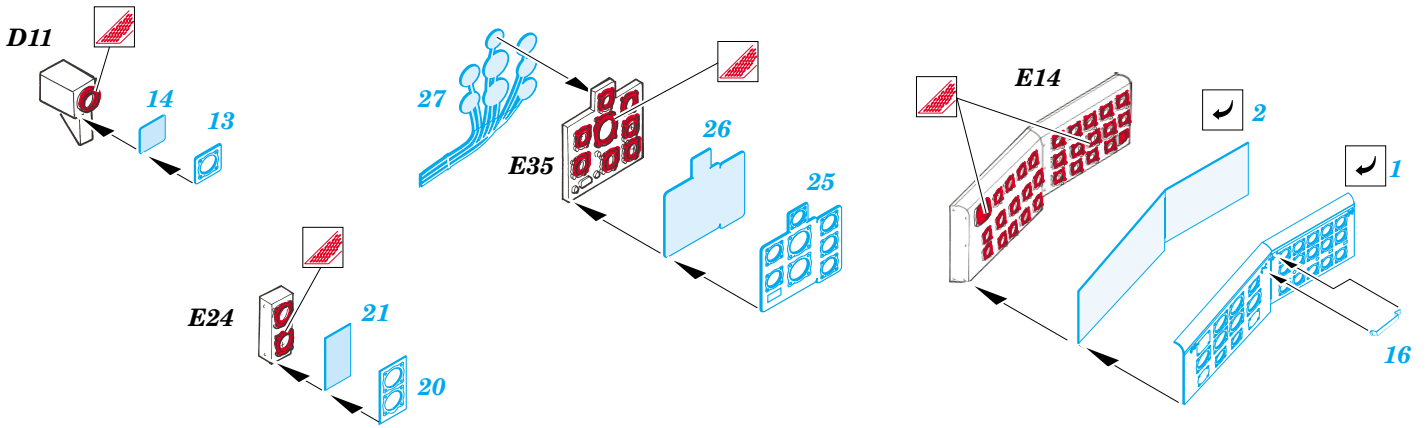

# He 177 Greif interior

1/48 scale detail set for **MPM** kit • sada detailů pro model **MPM** 1/48

**FE365**

- APPLY EXPRESS MASK AND PAINT BEFORE GLUING  
POUŤ IT EXPRESS MASK NABARVIT PŘED SLEPENÍM
- SYMMETRICAL ASSEMBLY  
SYMETRICKÁ MONTÁŽ
- REMOVE  
ODSTRANIT
- GRIND  
OBROUSIT
- DRILL HOLE  
VRTAT OTVOR
- BEND  
OHNOUT
- OPTION  
VOLBA
- REPLACE  
NAHRADIT

ORIGINAL KIT PARTS  
PŮVODNÍ DÍLY STAVEBNICE

PHOTO-ETCHED PARTS  
LEPTANÉ DÍLY

PARTS TO BE REMOVED  
DÍLY K ODSTRANĚNÍ

FILL  
TMELIT

**REFERENCES:**

- MODEL FAN #2 / 2001
- MINIREPLIKA #1 / 2003
- MINIREPLIKA #2 / 2003
- MINIREPLIKA #1 / 2004
- REPLIC #4 / 2001
- HE 177 GREIF .....WYDAWNICTWO MILITARIA

For further detail sets look for **eduard** 49 365 He 177 Greif interior  
( not included in this set)