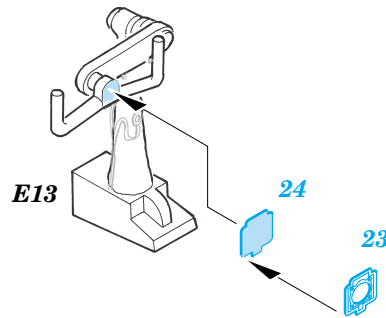

# He 177 Greif interior

1/48 scale detail set for **MPM** kit • sada detailů pro model **MPM** 1/48

**FE365**

- APPLY EXPRESS MASK AND PAINT BEFORE GLUING  
POUŤ IT EXPRESS MASK NABARVIT PŘED SLEPENÍM
- SYMMETRICAL ASSEMBLY  
SYMETRICKÁ MONTÁŽ
- REMOVE  
ODSTRANIT
- GRIND  
OBROUSIT
- DRILL HOLE  
VRTAT OTVOR
- BEND  
OHNOUT
- OPTION  
VOLBA
- REPLACE  
NAHRADIT

ORIGINAL KIT PARTS  
PŮVODNÍ DÍLY STAVEBNICE

PHOTO-ETCHED PARTS  
LEPTANÉ DÍLY

PARTS TO BE REMOVED  
DÍLY K ODSTRANĚNÍ

FILL  
TMELIT

**REFERENCES:**

- MODEL FAN #2 / 2001
- MINIREPLIKA #1 / 2003
- MINIREPLIKA #2 / 2003
- MINIREPLIKA #1 / 2004
- REPLIC #4 / 2001
- HE 177 GREIF .....WYDAWNICTWO MILITARIA