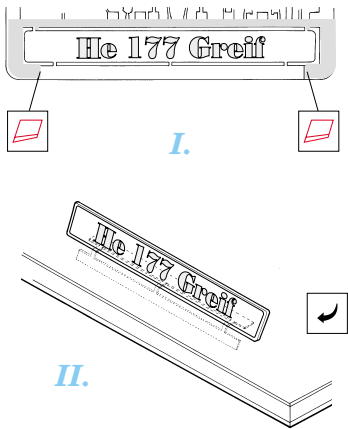

# He 177 Greif interior

1/48 scale detail set for **MPM** kit • sada detailů pro model **MPM** 1/48

**FE365**

- APPLY EXPRESS MASK AND PAINT BEFORE GLUING  
POUŤ IT EXPRESS MASK NABARVIT PŘED SLEPENÍM
- SYMMETRICAL ASSEMBLY  
SYMETRICKÁ MONTÁŽ
- REMOVE  
ODSTRANIT
- GRIND  
OBROUSIT
- DRILL HOLE  
VRTAT OTVOR
- BEND  
OHNOUT
- OPTION  
VOLBA
- REPLACE  
NAHRADIT

ORIGINAL KIT PARTS  
PŮVODNÍ DÍLY STAVEBNICE

PHOTO-ETCHED PARTS  
LEPTANÉ DÍLY

PARTS TO BE REMOVED  
DÍLY K ODSTRANĚNÍ

FILL  
TMELIT

**REFERENCES:**

- MODEL FAN #2 / 2001
- MINIREPLIKA #1 / 2003
- MINIREPLIKA #2 / 2003
- MINIREPLIKA #1 / 2004
- REPLIC #4 / 2001
- HE 177 GREIF .....WYDAWNICTWO MILITARIA

For further detail sets look for **eduard** 49 365 He 177 Greif interior  
( not included in this set)