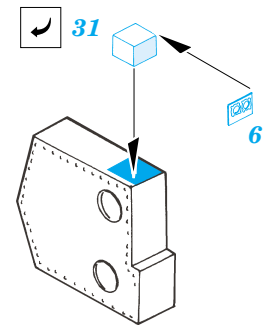

# He 177 Greif interior

1/48 scale detail set for **MPM** kit • sada detailů pro model **MPM** 1/48

**FE365**

- APPLY EXPRESS MASK AND PAINT BEFORE GLUING  
POUŤ IT EXPRESS MASK NABARVIT PŘED SLEPENÍM
- SYMMETRICAL ASSEMBLY  
SYMETRICKÁ MONTÁŽ
- REMOVE  
ODSTRANIT
- GRIND  
OBROUSIT
- DRILL HOLE  
VRTAT OTVOR
- BEND  
OHNOUT
- OPTION  
VOLBA
- REPLACE  
NAHRADIT

ORIGINAL KIT PARTS  
PŮVODNÍ DÍLY STAVEBNICE

PHOTO-ETCHED PARTS  
LEPTANÉ DÍLY

PARTS TO BE REMOVED  
DÍLY K ODSTRANĚNÍ

FILL  
TMELIT

**REFERENCES:**

- MODEL FAN #2 / 2001
- MINIREPLIKA #1 / 2003
- MINIREPLIKA #2 / 2003
- MINIREPLIKA #1 / 2004
- REPLIC #4 / 2001
- HE 177 GREIF .....WYDAWNICTWO MILITARIA