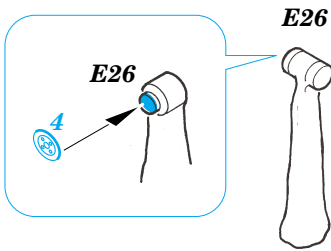

# He 177 Greif interior

1/48 scale detail set for **MPM** kit • sada detailů pro model **MPM** 1/48

**FE365**

- APPLY EXPRESS MASK AND PAINT BEFORE GLUING  
POUŤ IT EXPRESS MASK NABARVIT PŘED SLEPENÍM
- SYMMETRICAL ASSEMBLY  
SYMETRICKÁ MONTÁŽ
- REMOVE  
ODSTRANIT
- GRIND  
OBROUSIT
- DRILL HOLE  
VRTAT OTVOR
- BEND  
OHNOUT
- OPTION  
VOLBA
- REPLACE  
NAHRADIT

ORIGINAL KIT PARTS  
PŮVODNÍ DÍLY STAVEBNICE

PHOTO-ETCHED PARTS  
LEPTANÉ DÍLY

PARTS TO BE REMOVED  
DÍLY K ODSTRANĚNÍ

FILL  
TMELIT

**REFERENCES:**

- MODEL FAN #2 / 2001
- MINIREPLIKA #1 / 2003
- MINIREPLIKA #2 / 2003
- MINIREPLIKA #1 / 2004
- REPLIC #4 / 2001
- HE 177 GREIF .....WYDAWNICTWO MILITARIA