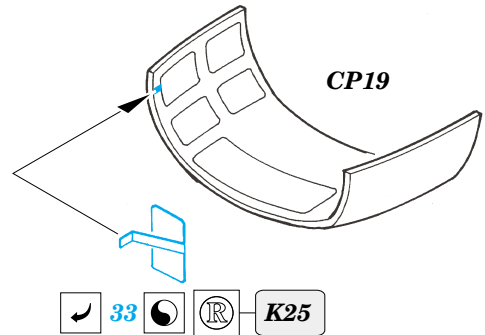

# He 177 Greif interior

1/48 scale detail set for **MPM** kit • sada detailů pro model **MPM** 1/48

**FE365**

- APPLY EXPRESS MASK AND PAINT BEFORE GLUING  
POUŤ IT EXPRESS MASK NABARVIT PŘED SLEPENÍM
- SYMMETRICAL ASSEMBLY  
SYMETRICKÁ MONTÁŽ
- REMOVE  
ODSTRANIT
- GRIND  
OBROUSIT
- DRILL HOLE  
VRTAT OTVOR
- BEND  
OHNOUT
- OPTION  
VOLBA
- REPLACE  
NAHRADIT

ORIGINAL KIT PARTS  
PŮVODNÍ DÍLY STAVEBNICE

PHOTO-ETCHED PARTS  
LEPTANÉ DÍLY

PARTS TO BE REMOVED  
DÍLY K ODSTRANĚNÍ

FILL  
TMELIT

**REFERENCES:**

- MODEL FAN #2 / 2001
- MINIREPLIKA #1 / 2003
- MINIREPLIKA #2 / 2003
- MINIREPLIKA #1 / 2004
- REPLIC #4 / 2001
- HE 177 GREIF .....WYDAWNICTWO MILITARIA