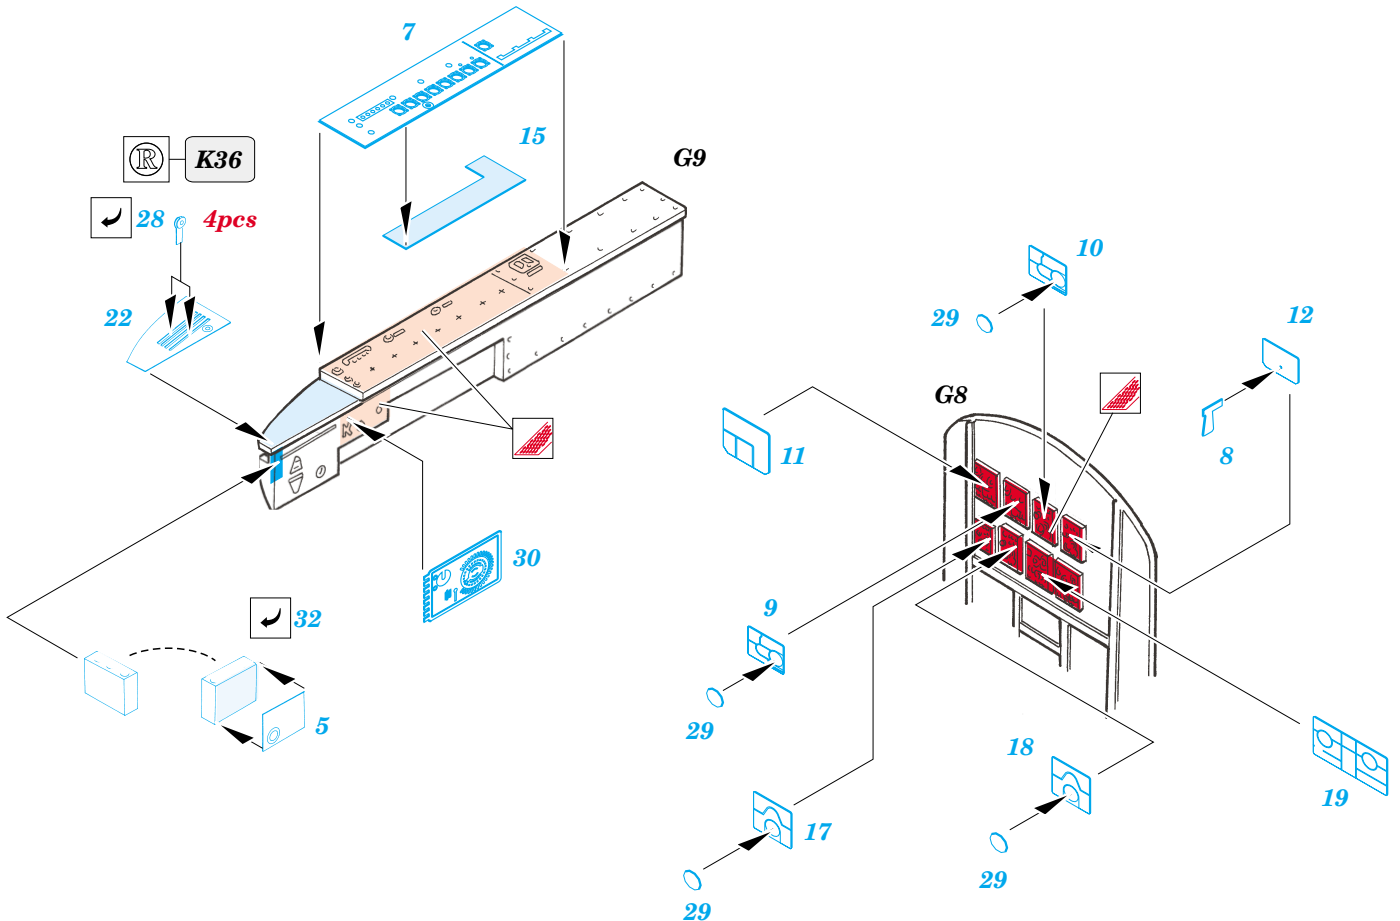

# He 177 Greif interior

1/48 scale detail set for **MPM** kit • sada detailů pro model **MPM** 1/48

**FE365**

- APPLY EXPRESS MASK AND PAINT BEFORE GLUING  
POUŤ IT EXPRESS MASK NABARVIT PŘED SLEPENÍM
- SYMMETRICAL ASSEMBLY  
SYMETRICKÁ MONTÁŽ
- REMOVE  
ODSTRANIT
- GRIND  
OBROUSIT
- DRILL HOLE  
VRTAT OTVOR
- BEND  
OHNOUT
- OPTION  
VOLBA
- REPLACE  
NAHRADIT

ORIGINAL KIT PARTS  
PŮVODNÍ DÍLY STAVEBNICE

PHOTO-ETCHED PARTS  
LEPTANÉ DÍLY

PARTS TO BE REMOVED  
DÍLY K ODSTRANĚNÍ

FILL  
TMELIT

**REFERENCES:**

- MODEL FAN #2 / 2001
- MINIREPLIKA #1 / 2003
- MINIREPLIKA #2 / 2003
- MINIREPLIKA #1 / 2004
- REPLIC #4 / 2001
- HE 177 GREIF .....WYDAWNICTWO MILITARIA

For further detail sets look for **eduard** 49 365 He 177 Greif interior  
( not included in this set)