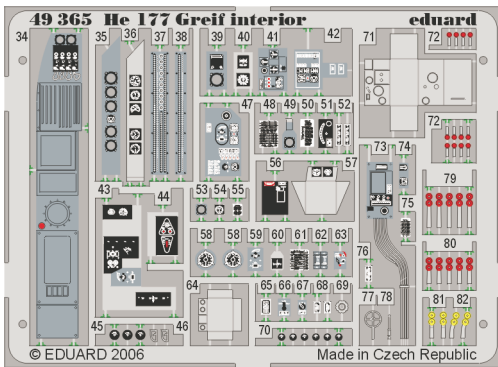

# He 177 Greif interior

1/48 scale detail set for **MPM** kit • sada detailů pro model **MPM** 1/48

**FE365**

- APPLY EXPRESS MASK AND PAINT BEFORE GLUING  
POUŤ IT EXPRESS MASK NABARVIT PŘED SLEPENÍM
- SYMMETRICAL ASSEMBLY  
SYMETRICKÁ MONTÁŽ
- REMOVE  
ODSTRANIT
- GRIND  
OBROUSIT
- DRILL HOLE  
VRTAT OTVOR
- BEND  
OHNOUT
- OPTION  
VOLBA
- REPLACE  
NAHRADIT

ORIGINAL KIT PARTS  
PŮVODNÍ DÍLY STAVEBNICE

PHOTO-ETCHED PARTS  
LEPTANÉ DÍLY

PARTS TO BE REMOVED  
DÍLY K ODSTRANĚNÍ

FILL  
TMELIT

**REFERENCES:**

- MODEL FAN #2 / 2001
- MINIREPLIKA #1 / 2003
- MINIREPLIKA #2 / 2003
- MINIREPLIKA #1 / 2004
- REPLIC #4 / 2001
- HE 177 GREIF .....WYDAWNICTWO MILITARIA

For further detail sets look for **eduard** 49 365 He 177 Greif interior  
( not included in this set)