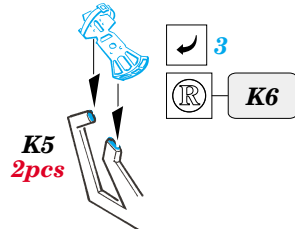

# He 177 Greif interior

1/48 scale detail set for **MPM** kit • sada detailů pro model **MPM** 1/48

**FE365**

- APPLY EXPRESS MASK AND PAINT BEFORE GLUING  
POUŤ IT EXPRESS MASK NABARVIT PŘED SLEPENÍM
- SYMMETRICAL ASSEMBLY  
SYMETRICKÁ MONTÁŽ
- REMOVE  
ODSTRANIT
- GRIND  
OBROUSIT
- DRILL HOLE  
VRTAT OTVOR
- BEND  
OHNOUT
- OPTION  
VOLBA
- REPLACE  
NAHRADIT

ORIGINAL KIT PARTS  
PŮVODNÍ DÍLY STAVEBNICE

PHOTO-ETCHED PARTS  
LEPTANÉ DÍLY

PARTS TO BE REMOVED  
DÍLY K ODSTRANĚNÍ

FILL  
TMELIT

**REFERENCES:**

- MODEL FAN #2 / 2001
- MINIREPLIKA #1 / 2003
- MINIREPLIKA #2 / 2003
- MINIREPLIKA #1 / 2004
- REPLIC #4 / 2001
- HE 177 GREIF .....WYDAWNICTWO MILITARIA