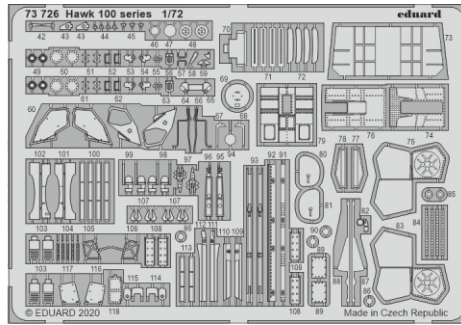

## 1/72

detail set for 1/72 AIRFIX kit • sada detailů pro stavebnici 1/72 AIRFIX

- APPLY EXPRESS MASK AND PAINT BEFORE GLUING  
POUŽIT EXPRESS MASK NABARVIT PŘED SLEPENÍM
  - SYMMETRICAL ASSEMBLY  
SYMETRICKÁ MONTÁŽ
  - REMOVE  
ODSTRANIT
  - GRIND  
OBROUSIT
  - DRILL HOLE  
VRTAT OTVOR
  - COLORED ETCHED PARTS  
LEPTANÉ BAREVNÉ DÍLY
  - ETCHED PARTS  
LEPTANÉ NEBAREVNÉ DÍLY
  - ORIGINAL KIT PARTS  
PŮVODNÍ DÍLY STAVEBNICE
- BEND  
OHNOUT
  - OPTION  
VOLBA
  - REPLACE  
NAHRADIT