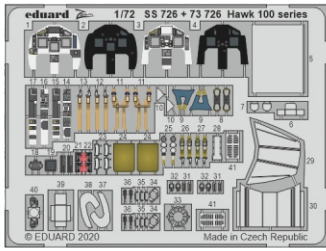

## 1/72

detail set for 1/72 AIRFIX kit • sada detailů pro stavebnici 1/72 AIRFIX

- APPLY EXPRESS MASK AND PAINT BEFORE GLUING  
POUŽIT EXPRESS MASK NABARVIT PŘED SLEPENÍM
  - SYMMETRICAL ASSEMBLY  
SYMETRICKÁ MONTÁŽ
  - REMOVE  
ODSTRANIT
  - GRIND  
OBROUSIT
  - DRILL HOLE  
VRTAT OTVOR
  - COLORED ETCHED PARTS  
LEPTANÉ BAREVNÉ DÍLY
  - ETCHED PARTS  
LEPTANÉ NEBAREVNÉ DÍLY
  - ORIGINAL KIT PARTS  
PŮVODNÍ DÍLY STAVEBNICE
- BEND  
OHNOUT
  - OPTION  
VOLBA
  - REPLACE  
NAHRADIT

ORIGINAL KIT PARTS PŮVODNÍ DÍLY STAVEBNICE	PHOTO-ETCHED PARTS LEPTANÉ DÍLY	PARTS TO BE REMOVED DÍLY K ODSTRANĚNÍ	FILL TMELIT
---	------------------------------------	--	----------------