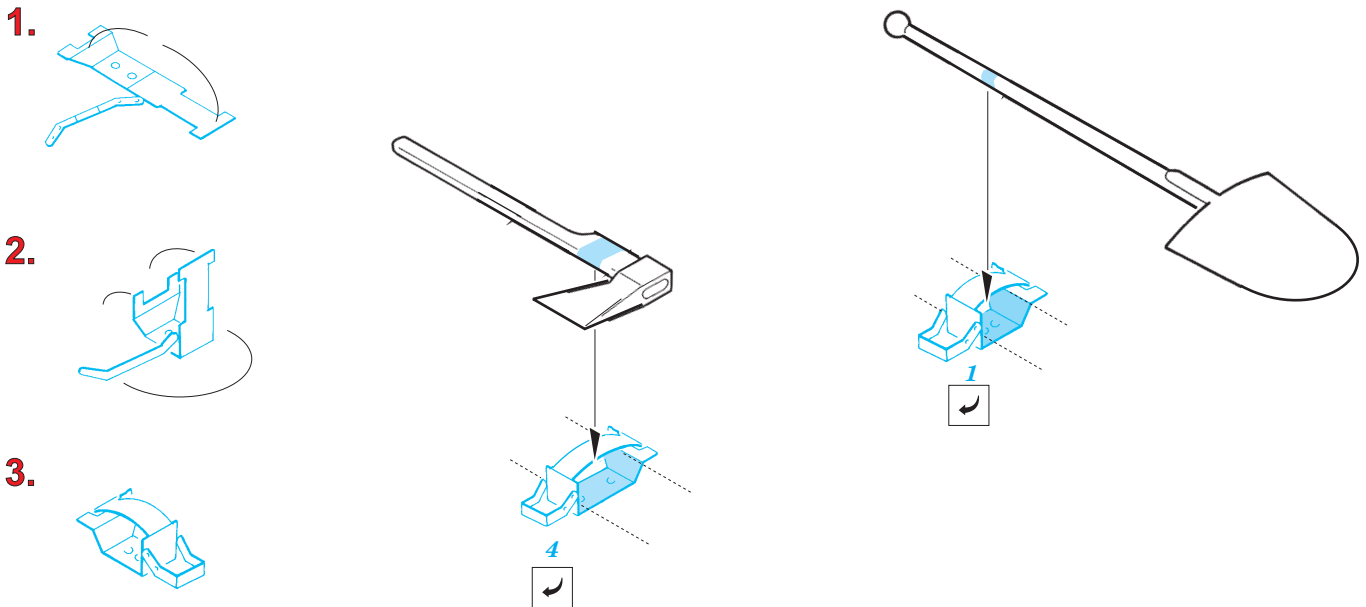

Tool clips German

TP005

1/35 scale detail set kit • sada detailů 1/35

-  SYMMETRICAL ASSEMBLY
SYMETRICKÁ MONTÁ
-  REMOVE
ODSTRANIT
-  BEND
OHNOUT
-  REPLACE
NAHRADIT
-  GRIND
OBROUSIT
-  OPTION
VOLBA

 ORIGINAL KIT PARTS
PŮVODNÍ DÍLY STAVEBNICE

 PHOTO-ETCHED PARTS
LEPTANÉ DÍLY

 PARTS TO BE REMOVED
DÍLY K ODSTRANĚNÍ

Early Version 1939-1945

Late Version 1944-1945