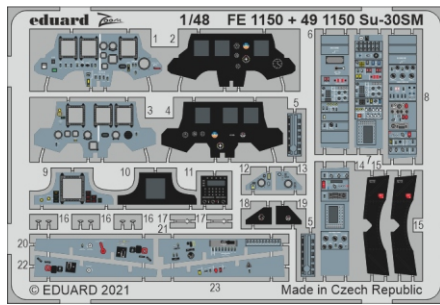

# Su-30SM

eduard

**FE 1150**

**1/48**

detail set for KITTY HAWK 1/48 kit • sada detailů pro stavebnici KITTY HAWK 1/48

- APPLY EXPRESS MASK AND PAINT BEFORE GLUING  
POUŽIT EXPRESS MASK NABARVIT PŘED SLEPENÍM
- SYMMETRICAL ASSEMBLY  
SYMETRICKÁ MONTÁŽ
- REMOVE  
ODSTRANIT
- GRIND  
OBROUSIT
- DRILL HOLE  
VRTAT OTVOR
- BEND  
OHNOUT
- OPTION  
VOLBA
- REPLACE  
NAHRADIT
- 1** COLORED ETCHED PARTS  
LEPTANÉ BAREVNÉ DÍLY
- 1** ETCHED PARTS  
LEPTANÉ NEBAREVNÉ DÍLY
- 1** ORIGINAL KIT PARTS  
PŮVODNÍ DÍLY STAVEBNICE

ORIGINAL KIT PARTS  
PŮVODNÍ DÍLY STAVEBNICE

PHOTO-ETCHED PARTS  
LEPTANÉ DÍLY

PARTS TO BE REMOVED  
DÍLY K ODSTRANĚNÍ

FILL  
TMELIT

Related products: FE 1151 Su-30SM seatbelts STEEL 1/48