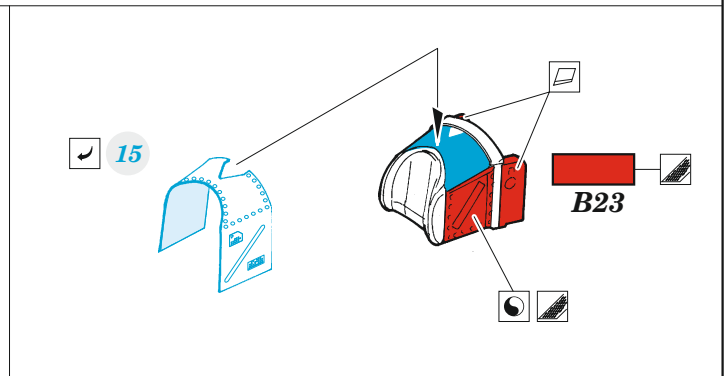

# Su-30SM

eduard

**FE 1150**

**1/48**

detail set for KITTY HAWK 1/48 kit • sada detailů pro stavebnici KITTY HAWK 1/48

- APPLY EXPRESS MASK AND PAINT BEFORE GLUING  
POUŽIT EXPRESS MASK NABARVIT PŘED SLEPENÍM
- SYMMETRICAL ASSEMBLY  
SYMETRICKÁ MONTÁŽ
- REMOVE  
ODSTRANIT
- GRIND  
OBROUSIT
- DRILL HOLE  
VRTAT OTVOR
- BEND  
OHNOUT
- OPTION  
VOLBA
- REPLACE  
NAHRADIT
- 1** COLORED ETCHED PARTS  
LEPTANÉ BAREVNÉ DÍLY
- 1** ETCHED PARTS  
LEPTANÉ NEBAREVNÉ DÍLY
- 1** ORIGINAL KIT PARTS  
PŮVODNÍ DÍLY STAVEBNICE

ORIGINAL KIT PARTS  
PŮVODNÍ DÍLY STAVEBNICE

PHOTO-ETCHED PARTS  
LEPTANÉ DÍLY

PARTS TO BE REMOVED  
DÍLY K ODSTRANĚNÍ

FILL  
TMELIT

Related products: FE 1151 Su-30SM seatbelts STEEL 1/48