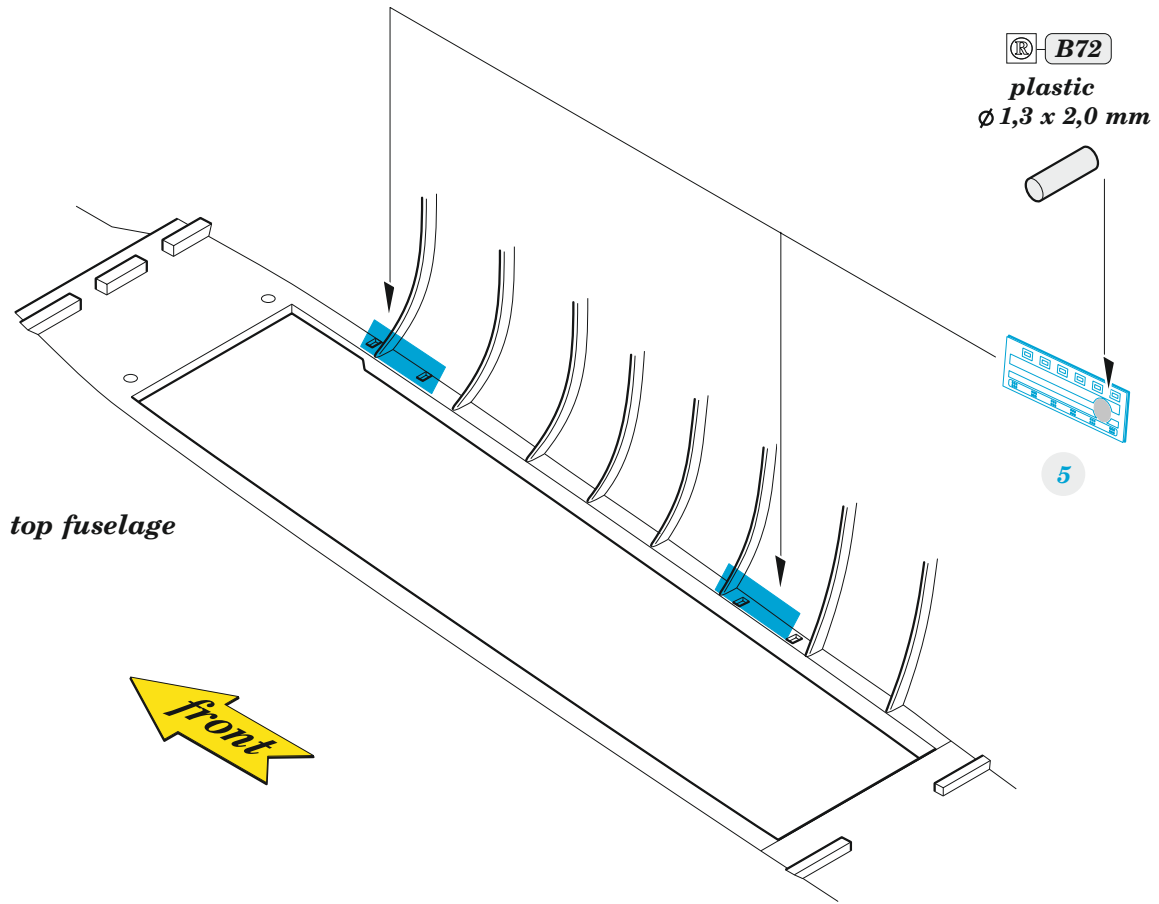

# Su-30SM

eduard

**FE 1150**

**1/48**

detail set for KITTY HAWK 1/48 kit • sada detailů pro stavebnici KITTY HAWK 1/48

- APPLY EXPRESS MASK AND PAINT BEFORE GLUING  
POUŽIT EXPRESS MASK NABARVIT PŘED SLEPENÍM
- SYMMETRICAL ASSEMBLY  
SYMETRICKÁ MONTÁŽ
- REMOVE  
ODSTRANIT
- GRIND  
OBROUSIT
- DRILL HOLE  
VRTAT OTVOR
- BEND  
OHNOUT
- OPTION  
VOLBA
- REPLACE  
NAHRADIT
- 1** COLORED ETCHED PARTS  
LEPTANÉ BAREVNÉ DÍLY
- 1** ETCHED PARTS  
LEPTANÉ NEBAREVNÉ DÍLY
- 1** ORIGINAL KIT PARTS  
PŮVODNÍ DÍLY STAVEBNICE

ORIGINAL KIT PARTS  
PŮVODNÍ DÍLY STAVEBNICE

PHOTO-ETCHED PARTS  
LEPTANÉ DÍLY

PARTS TO BE REMOVED  
DÍLY K ODSTRANĚNÍ

FILL  
TMELIT

Related products: FE 1151 Su-30SM seatbelts STEEL 1/48