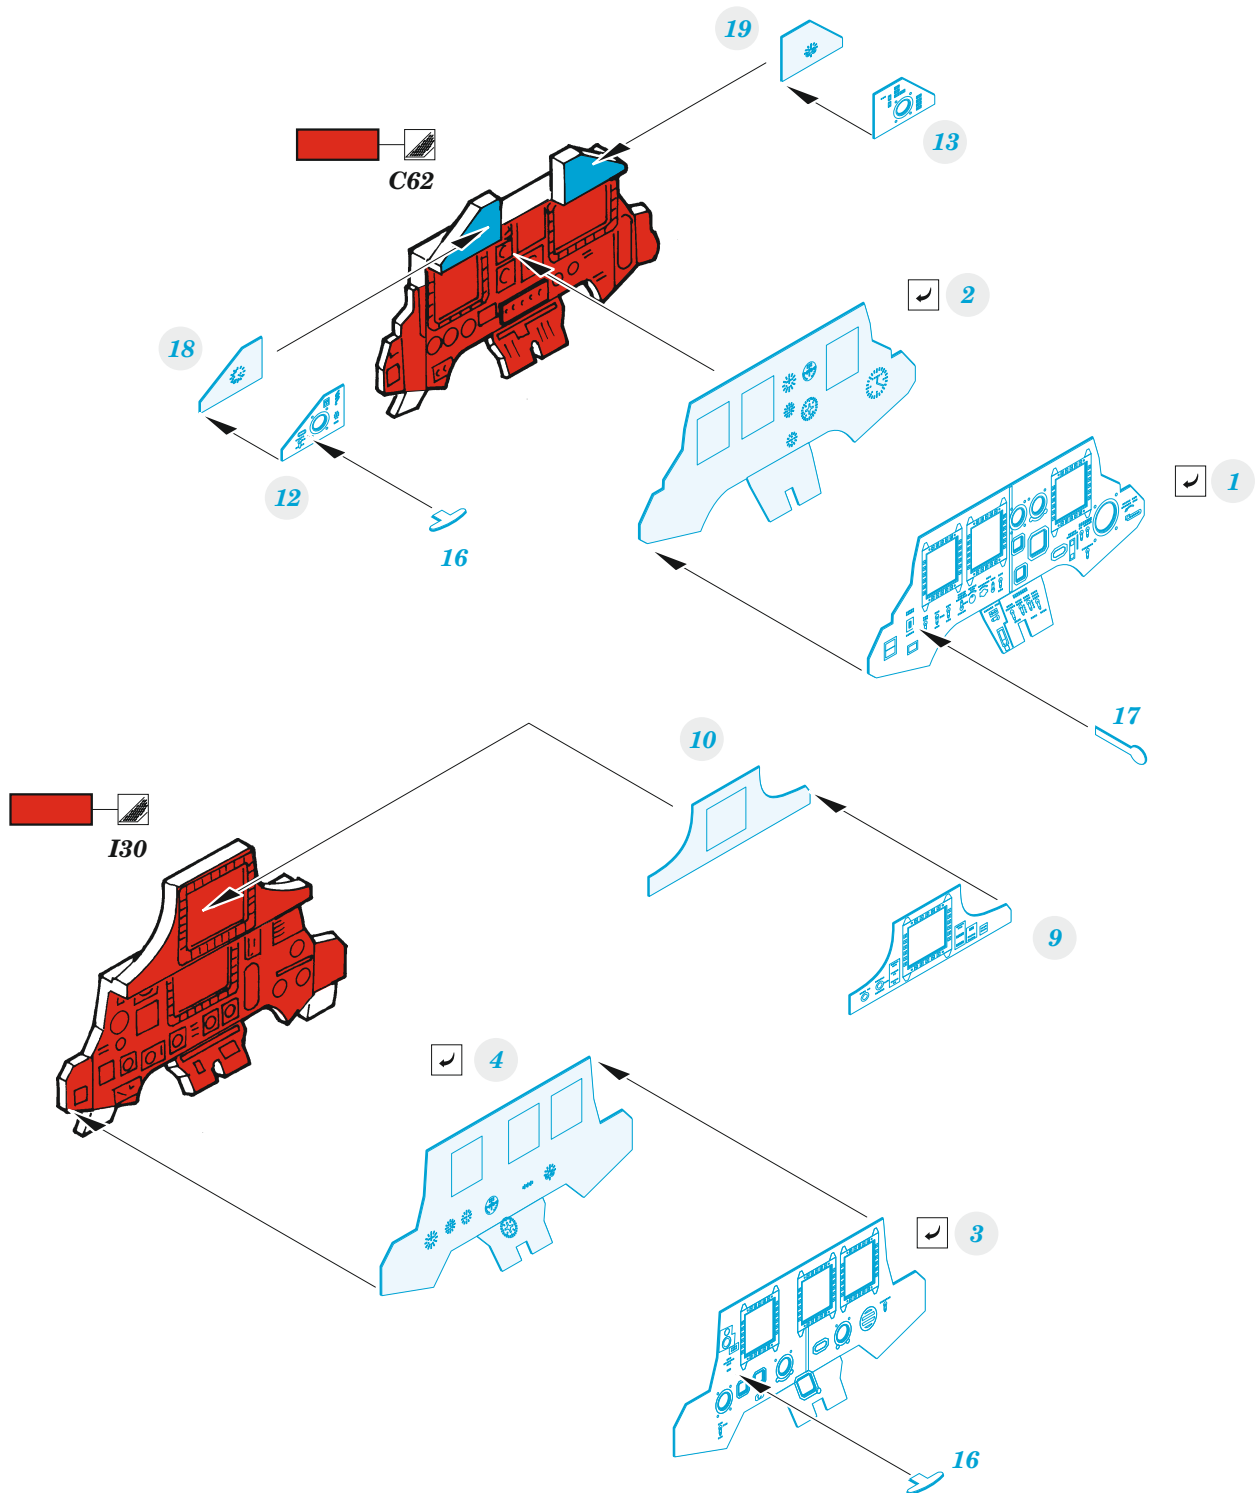

# Su-30SM

eduard

**FE 1150**

**1/48**

detail set for KITTY HAWK 1/48 kit • sada detailů pro stavebnici KITTY HAWK 1/48

- APPLY EXPRESS MASK AND PAINT BEFORE GLUING  
POUŽIT EXPRESS MASK NABARVIT PŘED SLEPENÍM
- SYMMETRICAL ASSEMBLY  
SYMETRICKÁ MONTÁŽ
- REMOVE  
ODSTRANIT
- GRIND  
OBROUSIT
- DRILL HOLE  
VRTAT OTVOR
- BEND  
OHNOUT
- OPTION  
VOLBA
- REPLACE  
NAHRADIT
- 1** COLORED ETCHED PARTS  
LEPTANÉ BAREVNÉ DÍLY
- 1** ETCHED PARTS  
LEPTANÉ NEBAREVNÉ DÍLY
- 1** ORIGINAL KIT PARTS  
PŮVODNÍ DÍLY STAVEBNICE

ORIGINAL KIT PARTS  
PŮVODNÍ DÍLY STAVEBNICE

PHOTO-ETCHED PARTS  
LEPTANÉ DÍLY

PARTS TO BE REMOVED  
DÍLY K ODSTRANĚNÍ

FILL  
TMELIT

Related products: FE 1151 Su-30SM seatbelts STEEL 1/48