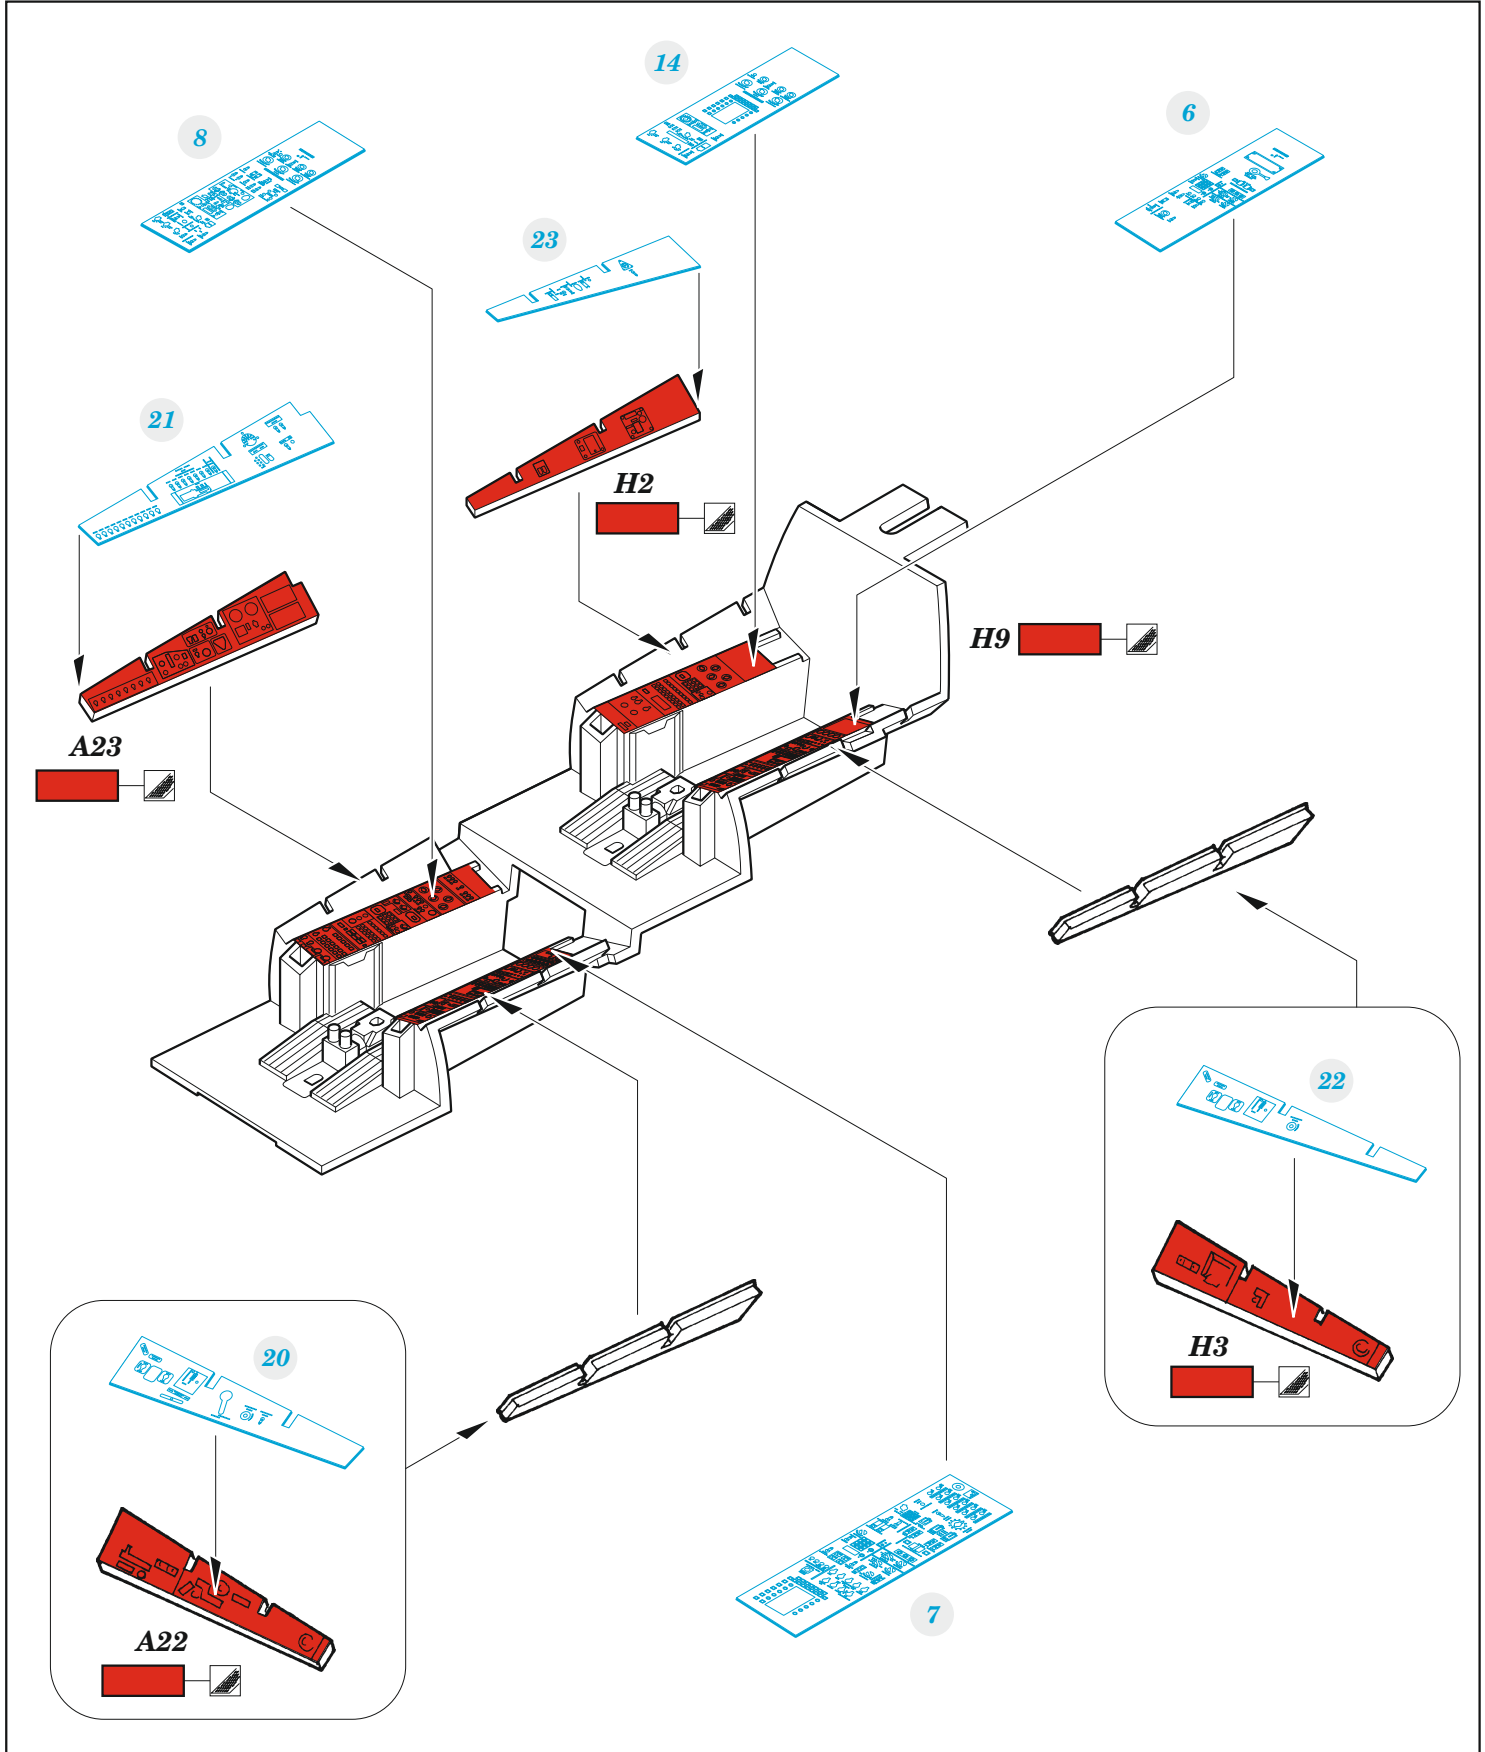

# Su-30SM

eduard

**FE 1150**

**1/48**

detail set for KITTY HAWK 1/48 kit • sada detailů pro stavebnici KITTY HAWK 1/48

- APPLY EXPRESS MASK AND PAINT BEFORE GLUING  
POUŽIT EXPRESS MASK NABARVIT PŘED SLEPENÍM
- SYMMETRICAL ASSEMBLY  
SYMETRICKÁ MONTÁŽ
- REMOVE  
ODSTRANIT
- GRIND  
OBROUSIT
- DRILL HOLE  
VRTAT OTVOR
- BEND  
OHNOUT
- OPTION  
VOLBA
- REPLACE  
NAHRADIT
- 1** COLORED ETCHED PARTS  
LEPTANÉ BAREVNÉ DÍLY
- 1** ETCHED PARTS  
LEPTANÉ NEBAREVNÉ DÍLY
- 1** ORIGINAL KIT PARTS  
PŮVODNÍ DÍLY STAVEBNICE

ORIGINAL KIT PARTS  
PŮVODNÍ DÍLY STAVEBNICE

PHOTO-ETCHED PARTS  
LEPTANÉ DÍLY

PARTS TO BE REMOVED  
DÍLY K ODSTRANĚNÍ

FILL  
TMELIT

Related products: FE 1151 Su-30SM seatbelts STEEL 1/48