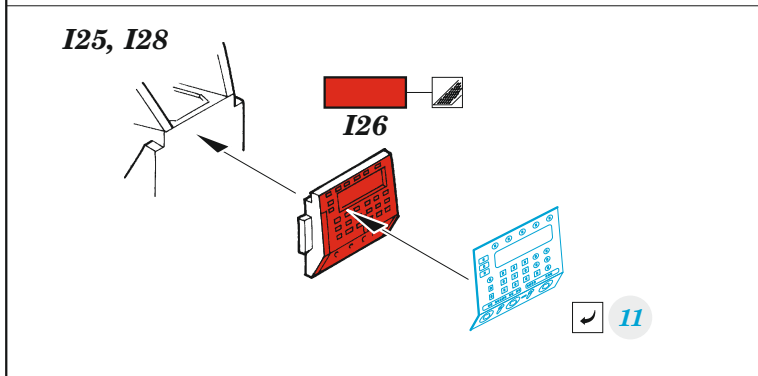

# Su-30SM

eduard

**FE 1150**

**1/48**

detail set for KITTY HAWK 1/48 kit • sada detailů pro stavebnici KITTY HAWK 1/48

- APPLY EXPRESS MASK AND PAINT BEFORE GLUING  
POUŽIT EXPRESS MASK NABARVIT PŘED SLEPENÍM
- SYMMETRICAL ASSEMBLY  
SYMETRICKÁ MONTÁŽ
- REMOVE  
ODSTRANIT
- GRIND  
OBROUSIT
- DRILL HOLE  
VRTAT OTVOR
- BEND  
OHNOUT
- OPTION  
VOLBA
- REPLACE  
NAHRADIT
- 1** COLORED ETCHED PARTS  
LEPTANÉ BAREVNÉ DÍLY
- 1** ETCHED PARTS  
LEPTANÉ NEBAREVNÉ DÍLY
- 1** ORIGINAL KIT PARTS  
PŮVODNÍ DÍLY STAVEBNICE

ORIGINAL KIT PARTS  
PŮVODNÍ DÍLY STAVEBNICE

PHOTO-ETCHED PARTS  
LEPTANÉ DÍLY

PARTS TO BE REMOVED  
DÍLY K ODSTRANĚNÍ

FILL  
TMELIT

Related products: FE 1151 Su-30SM seatbelts STEEL 1/48