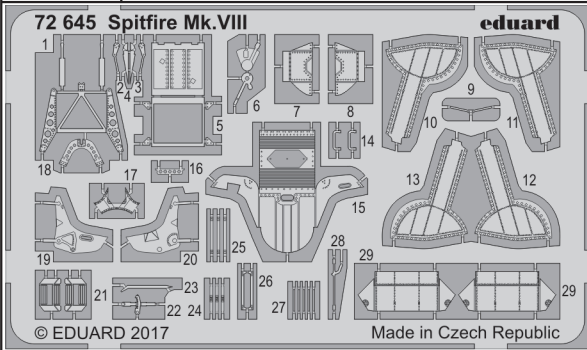

Spitfire Mk.VIII

eduard

detail set for 1/72 EDUARD kit • sada detailů pro stavebnici 1/72 EDUARD

72 645

- APPLY EXPRESS MASK AND PAINT BEFORE GLUING
POUŽIT EXPRESS MASK NABARVIT PŘED SLEPENÍM
- SYMMETRICAL ASSEMBLY
SYMETRICKÁ MONTÁŽ
- REMOVE
ODSTRANIT
- GRIND
OBROUSIT
- DRILL HOLE
VRTAT OTVOR
- COLORED ETCHED PARTS
LEPTANÉ BAREVNÉ DÍLY
- ETCHED PARTS
LEPTANÉ NEBAREVNÉ DÍLY
- ORIGINAL KIT PARTS
PŮVODNÍ DÍLY STAVEBNICE
- BEND
OHNOUT
- OPTION
VOLBA
- REPLACE
NAHRADIT

ORIGINAL KIT PARTS
PŮVODNÍ DÍLY STAVEBNICE

PHOTO-ETCHED PARTS
LEPTANÉ DÍLY

PARTS TO BE REMOVED
DÍLY K ODSTRANĚNÍ

FILL
TMELIT