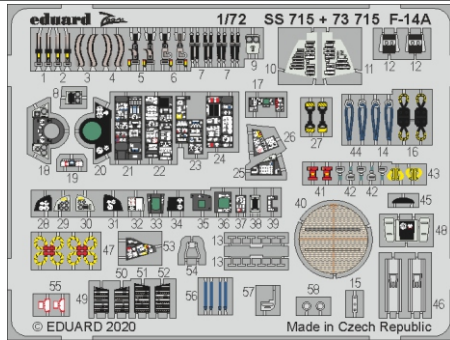

# F-14A

eduard

**SS 715**

**1/72**

detail set for 1/72 GREAT WALL HOBBY kit • sada detailů pro stavebnici 1/72 GREAT WALL HOBBY

- APPLY EXPRESS MASK AND PAINT BEFORE GLUING  
POUŽIT EXPRESS MASK NABARVIT PŘED SLEPENÍM
- SYMMETRICAL ASSEMBLY  
SYMETRICKÁ MONTÁŽ
- REMOVE  
ODSTRANIT
- GRIND  
OBROUSIT
- DRILL HOLE  
VRTAT OTVOR
- COLORED ETCHED PARTS  
LEPTANÉ BAREVNÉ DÍLY
- ETCHED PARTS  
LEPTANÉ NEBAREVNÉ DÍLY
- ORIGINAL KIT PARTS  
PŮVODNÍ DÍLY STAVEBNICE
- BEND  
OHNOUT
- OPTION  
VOLBA
- REPLACE  
NAHRADIT

ORIGINAL KIT PARTS PŮVODNÍ DÍLY STAVEBNICE	PHOTO-ETCHED PARTS LEPTANÉ DÍLY	PARTS TO BE REMOVED DÍLY K ODSTRANĚNÍ	FILL TMELIT
---	------------------------------------	--	----------------

**2 sets**