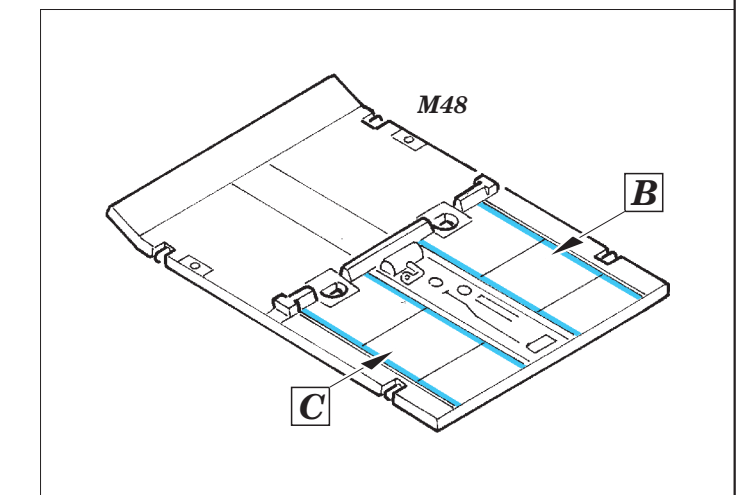

B-25J correct pilot seats

eduard

32 750

1/32 scale detail set for HK Models kit • sada detailů pro model 1/32 HK Models

- ★ APPLY EXPRESS MASK AND PAINT BEFORE GLUING
POUŽIT EXPRESS MASK NABARVIT PŘED SLEPENÍM
- ☯ SYMMETRICAL ASSEMBLY
SYMETRICKÁ MONTÁŽ
- REMOVE
ODSTRANIT
- ▨ GRIND
OBROUSIT
- ⊘ DRILL HOLE
VRTAT OTVOR
- ↪ BEND
OHNOUT
- ⊕ OPTION
VOLBA
- Ⓜ REPLACE
NAHRADIT

ORIGINAL KIT PARTS
 PŮVODNÍ DÍLY STAVEBNICE

PHOTO-ETCHED PARTS
 LEPTANÉ DÍLY

PARTS TO BE REMOVED
 DÍLY K ODSTRANĚNÍ

FILL
 TMELIT

C

*For further detail sets look for **eduard** 32 746 B-25J seatbelts
(not included in this set)*

*For further detail sets look for **eduard** 32 321 B-25 bomb bay
(not included in this set)*