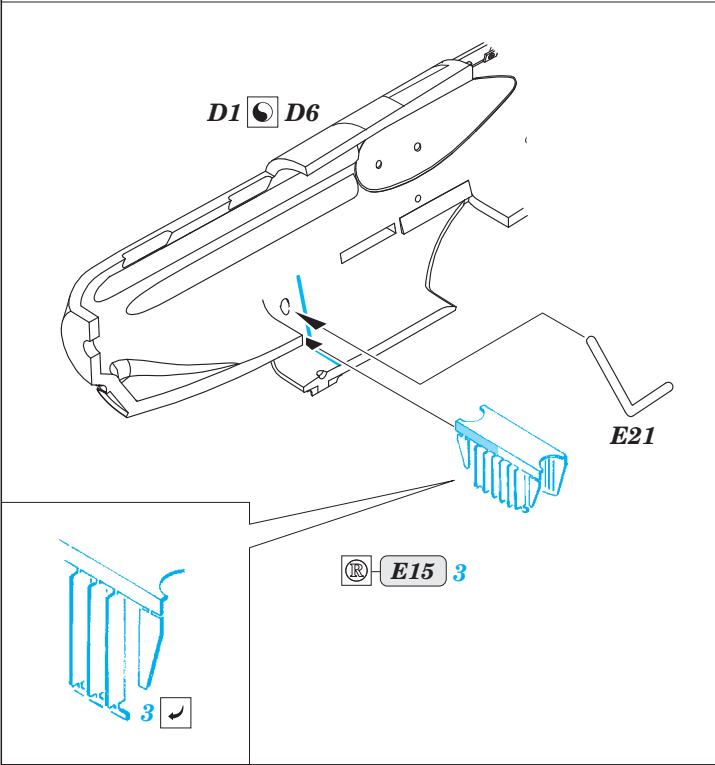

Avia B.534 IV. série Weekend

SS527

detail set for 1/72 EDUARD kit • sada detailů pro stavebnici 1/72 EDUARD

- APPLY EXPRESS MASK AND PAINT BEFORE GLUING
POUŽIT EXPRESS MASK NABARVIT PŘED SLEPENÍM
- SYMMETRICAL ASSEMBLY
SYMETRICKÁ MONTÁŽ
- REMOVE
ODSTRANIT
- GRIND
OBROUSIT
- DRILL HOLE
VRTAT OTVOR
- BEND
OHNOUT
- OPTION
VOLBA
- REPLACE
NAHRADIT
- COLORED ETCHED PARTS
LEPTANÉ BAREVNÉ DÍLY
- ETCHED PARTS
LEPTANÉ NEBAREVNÉ DÍLY
- ORIGINAL KIT PARTS
PŮVODNÍ DÍLY STAVEBNICE

ORIGINAL KIT PARTS
PŮVODNÍ DÍLY STAVEBNICE

PHOTO-ETCHED PARTS
LEPTANÉ DÍLY

PARTS TO BE REMOVED
DÍLY K ODSTRANĚNÍ

FILL
TMELIT

6 pcs.