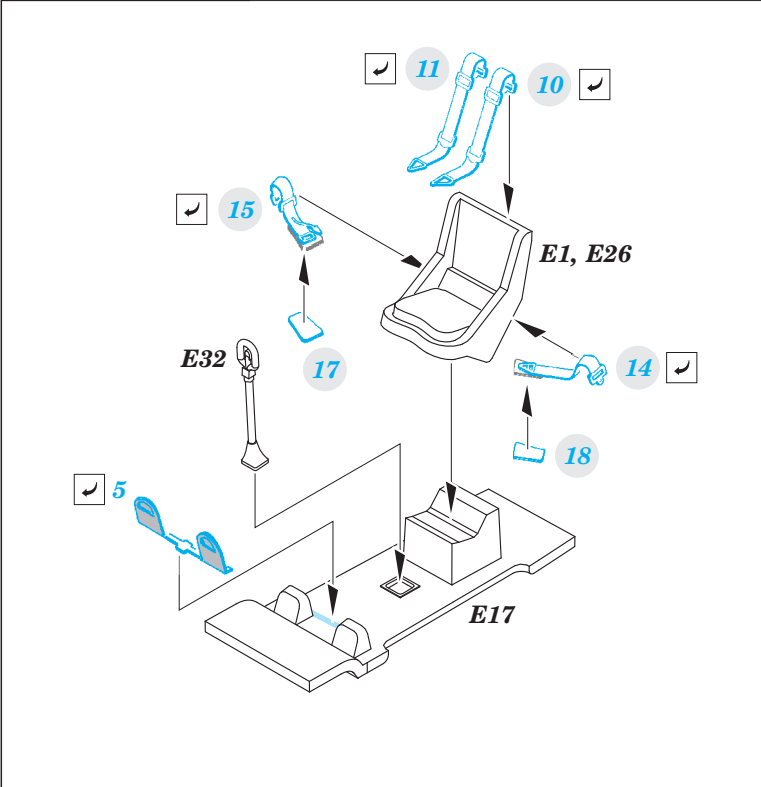

Avia B.534 IV. série Weekend

SS527

detail set for 1/72 EDUARD kit • sada detailů pro stavebnici 1/72 EDUARD

- APPLY EXPRESS MASK AND PAINT BEFORE GLUING
POUŽIT EXPRESS MASK NABARVIT PŘED SLEPENÍM
- SYMMETRICAL ASSEMBLY
SYMETRICKÁ MONTÁŽ
- REMOVE
ODSTRANIT
- GRIND
OBROUSIT
- DRILL HOLE
VRTAT OTVOR
- BEND
OHNOUT
- OPTION
VOLBA
- REPLACE
NAHRADIT
- COLORED ETCHED PARTS
LEPTANÉ BAREVNÉ DÍLY
- ETCHED PARTS
LEPTANÉ NEBAREVNÉ DÍLY
- ORIGINAL KIT PARTS
PŮVODNÍ DÍLY STAVEBNICE

ORIGINAL KIT PARTS
PŮVODNÍ DÍLY STAVEBNICE

PHOTO-ETCHED PARTS
LEPTANÉ DÍLY

PARTS TO BE REMOVED
DÍLY K ODSTRANĚNÍ

FILL
TMELIT

6 pcs.