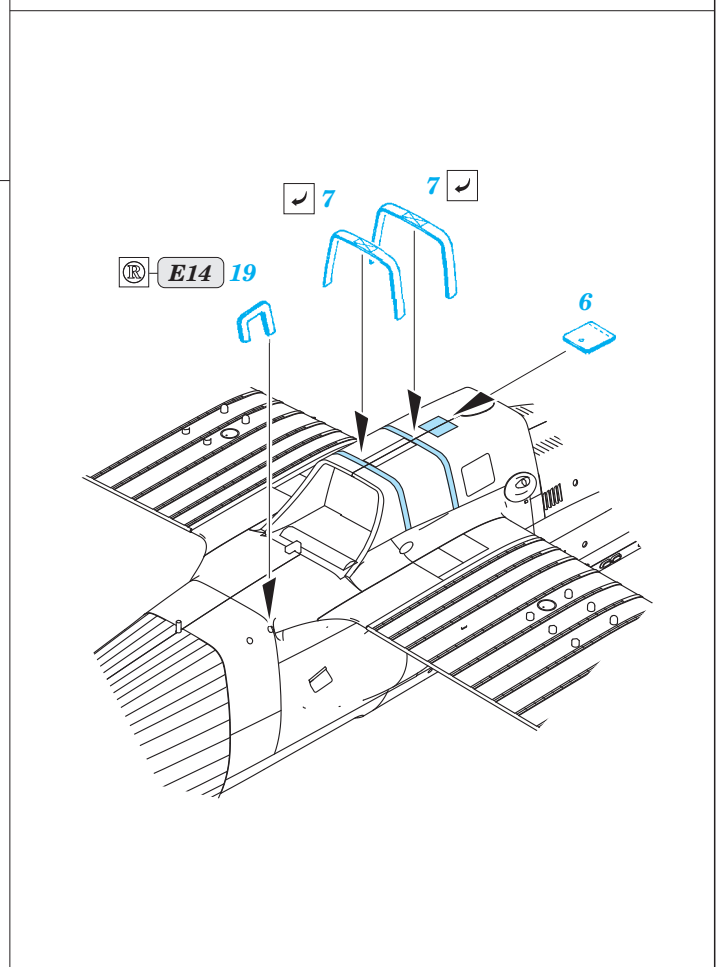

Avia B.534 IV. série Weekend

SS527

detail set for 1/72 EDUARD kit • sada detailů pro stavebnici 1/72 EDUARD

- APPLY EXPRESS MASK AND PAINT BEFORE GLUING
POUŽIT EXPRESS MASK NABARVIT PŘED SLEPENÍM
- SYMMETRICAL ASSEMBLY
SYMETRICKÁ MONTÁŽ
- REMOVE
ODSTRANIT
- GRIND
OBROUSIT
- DRILL HOLE
VRTAT OTVOR
- BEND
OHNOUT
- OPTION
VOLBA
- REPLACE
NAHRADIT
- COLORED ETCHED PARTS
LEPTANÉ BAREVNÉ DÍLY
- ETCHED PARTS
LEPTANÉ NEBAREVNÉ DÍLY
- ORIGINAL KIT PARTS
PŮVODNÍ DÍLY STAVEBNICE

ORIGINAL KIT PARTS
PŮVODNÍ DÍLY STAVEBNICE

PHOTO-ETCHED PARTS
LEPTANÉ DÍLY

PARTS TO BE REMOVED
DÍLY K ODSTRANĚNÍ

FILL
TMELIT

6 pcs.