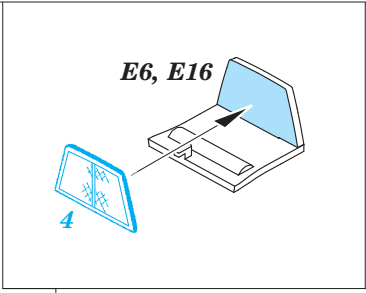

Avia B.534 IV. série Weekend

SS527

detail set for 1/72 EDUARD kit • sada detailů pro stavebnici 1/72 EDUARD

- APPLY EXPRESS MASK AND PAINT BEFORE GLUING
POUŽIT EXPRESS MASK NABARVIT PŘED SLEPENÍM
- SYMMETRICAL ASSEMBLY
SYMETRICKÁ MONTÁŽ
- REMOVE
ODSTRANIT
- GRIND
OBROUSIT
- DRILL HOLE
VRTAT OTVOR
- BEND
OHNOUT
- OPTION
VOLBA
- REPLACE
NAHRADIT
- COLORED ETCHED PARTS
LEPTANÉ BAREVNÉ DÍLY
- ETCHED PARTS
LEPTANÉ NEBAREVNÉ DÍLY
- ORIGINAL KIT PARTS
PŮVODNÍ DÍLY STAVEBNICE

ORIGINAL KIT PARTS
PŮVODNÍ DÍLY STAVEBNICE

PHOTO-ETCHED PARTS
LEPTANÉ DÍLY

PARTS TO BE REMOVED
DÍLY K ODSTRANĚNÍ

FILL
TMELIT

6 pcs.