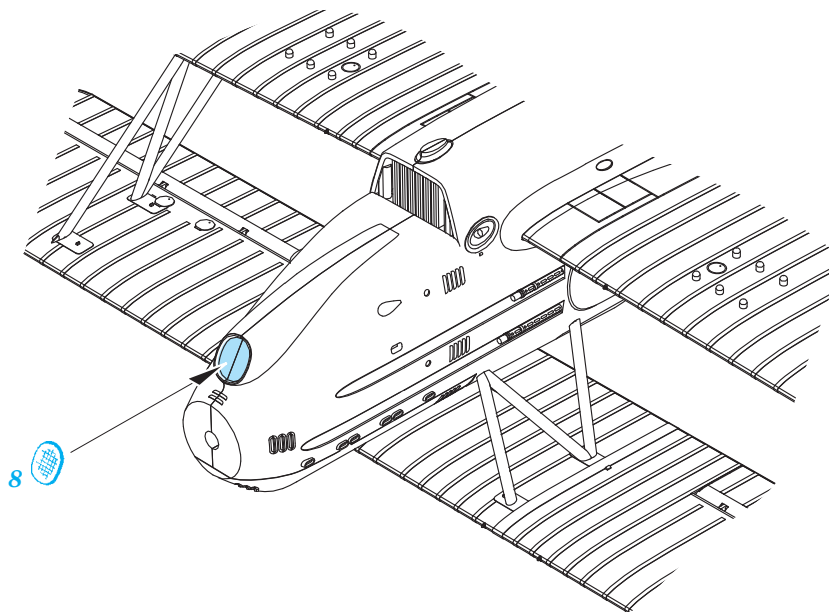

Avia B.534 IV. série Weekend

SS527

detail set for 1/72 EDUARD kit • sada detailů pro stavebnici 1/72 EDUARD

- APPLY EXPRESS MASK AND PAINT BEFORE GLUING
POUŽIT EXPRESS MASK NABARVIT PŘED SLEPENÍM
- SYMMETRICAL ASSEMBLY
SYMETRICKÁ MONTÁŽ
- REMOVE
ODSTRANIT
- GRIND
OBROUSIT
- DRILL HOLE
VRTAT OTVOR
- BEND
OHNOUT
- OPTION
VOLBA
- REPLACE
NAHRADIT
- COLORED ETCHED PARTS
LEPTANÉ BAREVNÉ DÍLY
- ETCHED PARTS
LEPTANÉ NEBAREVNÉ DÍLY
- ORIGINAL KIT PARTS
PŮVODNÍ DÍLY STAVEBNICE

ORIGINAL KIT PARTS
PŮVODNÍ DÍLY STAVEBNICE

PHOTO-ETCHED PARTS
LEPTANÉ DÍLY

PARTS TO BE REMOVED
DÍLY K ODSTRANĚNÍ

FILL
TMELIT

6 pcs.