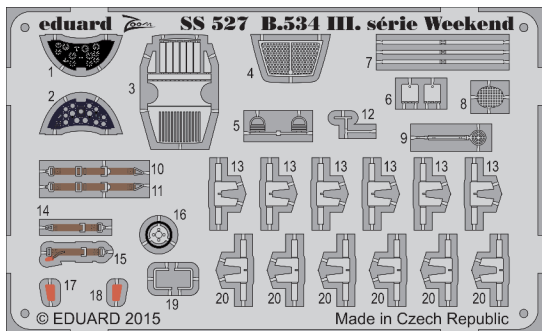

Avia B.534 IV. série Weekend

SS527

detail set for 1/72 EDUARD kit • sada detailů pro stavebnici 1/72 EDUARD

- APPLY EXPRESS MASK AND PAINT BEFORE GLUING
POUŽIT EXPRESS MASK NABARVIT PŘED SLEPENÍM
- SYMMETRICAL ASSEMBLY
SYMETRICKÁ MONTÁŽ
- REMOVE
ODSTRANIT
- GRIND
OBROUSIT
- DRILL HOLE
VRTAT OTVOR
- BEND
OHNOUT
- OPTION
VOLBA
- REPLACE
NAHRADIT
- COLORED ETCHED PARTS
LEPTANÉ BAREVNÉ DÍLY
- ETCHED PARTS
LEPTANÉ NEBAREVNÉ DÍLY
- ORIGINAL KIT PARTS
PŮVODNÍ DÍLY STAVEBNICE

ORIGINAL KIT PARTS
PŮVODNÍ DÍLY STAVEBNICE

PHOTO-ETCHED PARTS
LEPTANÉ DÍLY

PARTS TO BE REMOVED
DÍLY K ODSTRANĚNÍ

FILL
TMELIT

6 pcs.