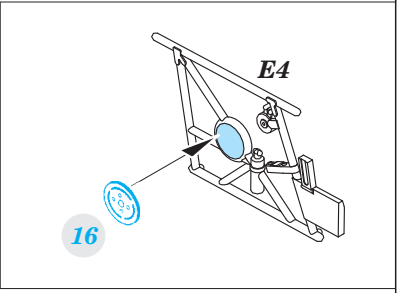

Avia B.534 IV. série Weekend

SS527

detail set for 1/72 EDUARD kit • sada detailů pro stavebnici 1/72 EDUARD

- APPLY EXPRESS MASK AND PAINT BEFORE GLUING
POUŽIT EXPRESS MASK NABARVIT PŘED SLEPENÍM
- SYMMETRICAL ASSEMBLY
SYMETRICKÁ MONTÁŽ
- REMOVE
ODSTRANIT
- GRIND
OBROUSIT
- DRILL HOLE
VRTAT OTVOR
- BEND
OHNOUT
- OPTION
VOLBA
- REPLACE
NAHRADIT
- COLORED ETCHED PARTS
LEPTANÉ BAREVNÉ DÍLY
- ETCHED PARTS
LEPTANÉ NEBAREVNÉ DÍLY
- ORIGINAL KIT PARTS
PŮVODNÍ DÍLY STAVEBNICE

ORIGINAL KIT PARTS
PŮVODNÍ DÍLY STAVEBNICE

PHOTO-ETCHED PARTS
LEPTANÉ DÍLY

PARTS TO BE REMOVED
DÍLY K ODSTRANĚNÍ

FILL
TMELIT

6 pcs.