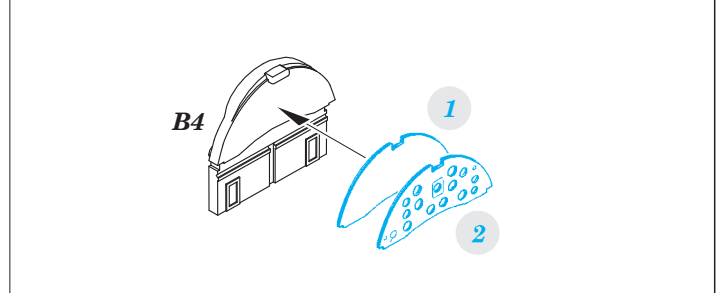

Avia B.534 IV. série Weekend

SS527

detail set for 1/72 EDUARD kit • sada detailů pro stavebnici 1/72 EDUARD

- APPLY EXPRESS MASK AND PAINT BEFORE GLUING
POUŽIT EXPRESS MASK NABARVIT PŘED SLEPENÍM
- SYMMETRICAL ASSEMBLY
SYMETRICKÁ MONTÁŽ
- REMOVE
ODSTRANIT
- GRIND
OBROUSIT
- DRILL HOLE
VRTAT OTVOR
- BEND
OHNOUT
- OPTION
VOLBA
- REPLACE
NAHRADIT
- COLORED ETCHED PARTS
LEPTANÉ BAREVNÉ DÍLY
- ETCHED PARTS
LEPTANÉ NEBAREVNÉ DÍLY
- ORIGINAL KIT PARTS
PŮVODNÍ DÍLY STAVEBNICE

ORIGINAL KIT PARTS
PŮVODNÍ DÍLY STAVEBNICE

PHOTO-ETCHED PARTS
LEPTANÉ DÍLY

PARTS TO BE REMOVED
DÍLY K ODSTRANĚNÍ

FILL
TMELIT

6 pcs.