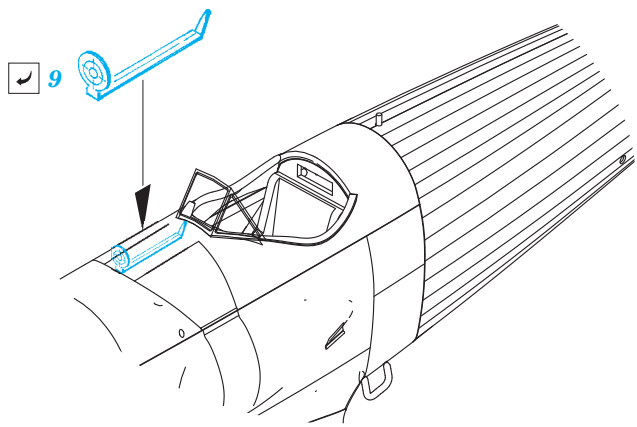

Avia B.534 IV. série Weekend

SS527

detail set for 1/72 EDUARD kit • sada detailů pro stavebnici 1/72 EDUARD

- APPLY EXPRESS MASK AND PAINT BEFORE GLUING
POUŽIT EXPRESS MASK NABARVIT PŘED SLEPENÍM
- SYMMETRICAL ASSEMBLY
SYMETRICKÁ MONTÁŽ
- REMOVE
ODSTRANIT
- GRIND
OBROUSIT
- DRILL HOLE
VRTAT OTVOR
- BEND
OHNOUT
- OPTION
VOLBA
- REPLACE
NAHRADIT
- COLORED ETCHED PARTS
LEPTANÉ BAREVNÉ DÍLY
- ETCHED PARTS
LEPTANÉ NEBAREVNÉ DÍLY
- ORIGINAL KIT PARTS
PŮVODNÍ DÍLY STAVEBNICE

ORIGINAL KIT PARTS
PŮVODNÍ DÍLY STAVEBNICE

PHOTO-ETCHED PARTS
LEPTANÉ DÍLY

PARTS TO BE REMOVED
DÍLY K ODSTRANĚNÍ

FILL
TMELIT

6 pcs.