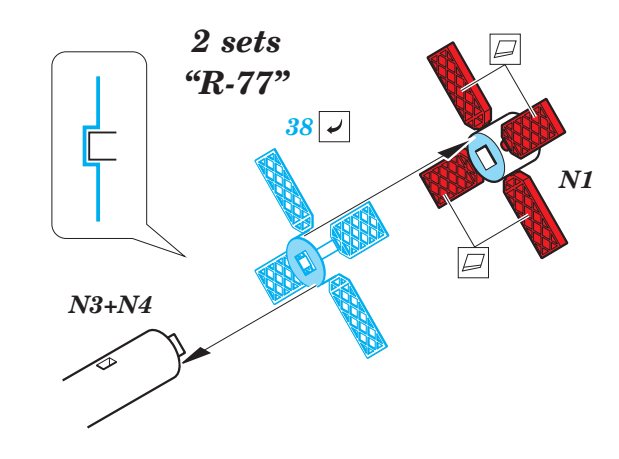

MiG-31 B/BM exterior 1/72

eduard

72 654

detail set for 1/72 TRUMPETER kit • sada detailů pro stavebnici 1/72 TRUMPETER

- ★ APPLY EXPRESS MASK AND PAINT BEFORE GLUING
POUŽIT EXPRESS MASK NABARVIT PŘED SLEPENÍM
- ☉ SYMMETRICAL ASSEMBLY
SYMETRICKÁ MONTÁŽ
- ☐ REMOVE
ODSTRANIT
- ☑ BEND
OHNOUT
- ☒ GRIND
OBROUSIT
- ☐ ? OPTION
VOLBA
- ☐ DRILL HOLE
VRTAT OTVOR
- ☐ REPLACE
NAHRADIT
- 1 COLORED ETCHED PARTS
LEPTANÉ BAREVNÉ DÍLY
- 1 ETCHED PARTS
LEPTANÉ NEBAREVNÉ DÍLY
- 1 ORIGINAL KIT PARTS
PŮVODNÍ DÍLY STAVEBNICE

 ORIGINAL KIT PARTS PŮVODNÍ DÍLY STAVEBNICE
 PHOTO-ETCHED PARTS LEPTANÉ DÍLY
 PARTS TO BE REMOVED DÍLY K ODSTRANĚNÍ
 FILL TMLIT

C34+C2

C2+C34

G46 G42

G16 G19

C5 C4

2 sets

J7

J3

J2

2 pcs. 1

plastic