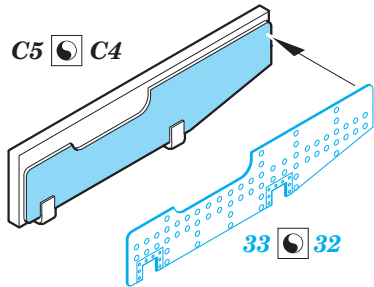

MiG-31 B/BM exterior 1/72

eduard

72 654

detail set for 1/72 TRUMPETER kit • sada detailů pro stavebnici 1/72 TRUMPETER

- ★ APPLY EXPRESS MASK AND PAINT BEFORE GLUING
POUŽIT EXPRESS MASK NABARVIT PŘED SLEPENÍM
- ☉ SYMMETRICAL ASSEMBLY
SYMETRICKÁ MONTÁŽ
- ☐ REMOVE
ODSTRANIT
- ☑ BEND
OHNOUT
- ☒ GRIND
OBROUSIT
- ☐ ? OPTION
VOLBA
- ☐ DRILL HOLE
VRTAT OTVOR
- ☐ REPLACE
NAHRADIT
- 1 COLORED ETCHED PARTS
LEPTANÉ BAREVNÉ DÍLY
- 1 ETCHED PARTS
LEPTANÉ NEBAREVNÉ DÍLY
- 1 ORIGINAL KIT PARTS
PŮVODNÍ DÍLY STAVEBNICE

 ORIGINAL KIT PARTS PŮVODNÍ DÍLY STAVEBNICE
 PHOTO-ETCHED PARTS LEPTANÉ DÍLY
 PARTS TO BE REMOVED DÍLY K ODSTRANĚNÍ
 FILL TMLIT

C34+C2

C2+C34

G46 G42

G16 G19

C5 C4

2 sets

J7

J3

J2

2 pcs. 1

plastic