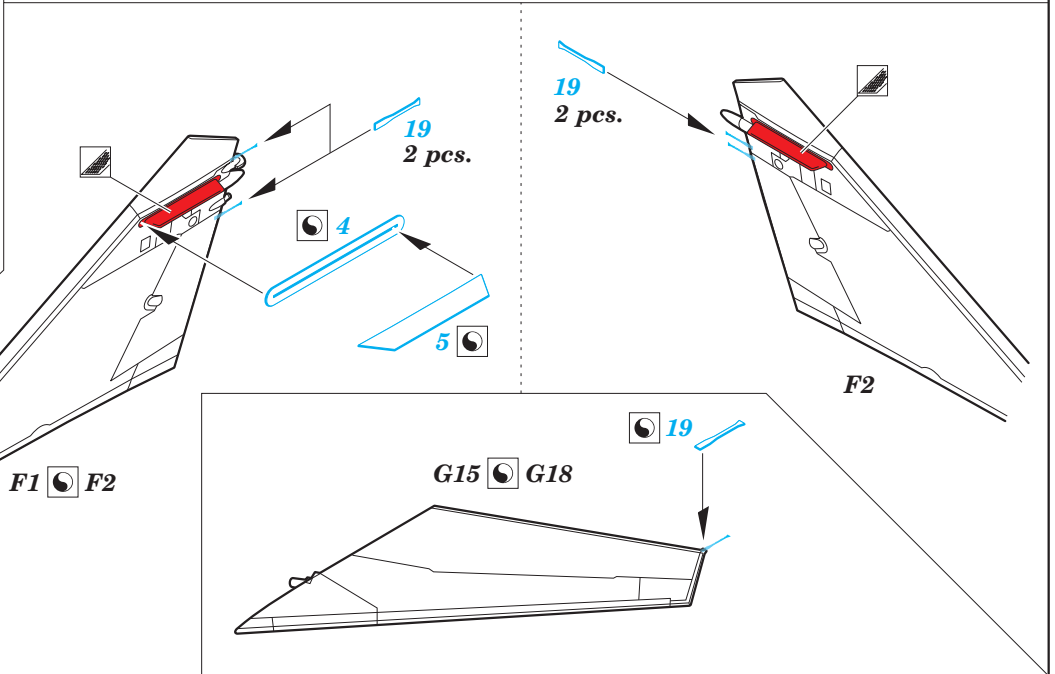

MiG-31 B/BM exterior 1/72

eduard

72 654

detail set for 1/72 TRUMPETER kit • sada detailů pro stavebnici 1/72 TRUMPETER

- ★ APPLY EXPRESS MASK AND PAINT BEFORE GLUING
POUŽIT EXPRESS MASK NABARVIT PŘED SLEPENÍM
- ☉ SYMMETRICAL ASSEMBLY
SYMETRICKÁ MONTÁŽ
- ☐ REMOVE
ODSTRANIT
- ☑ BEND
OHNOUT
- ☒ GRIND
OBROUSIT
- ☐ ? OPTION
VOLBA
- ☐ DRILL HOLE
VRTAT OTVOR
- ☐ REPLACE
NAHRADIT
- 1 COLORED ETCHED PARTS
LEPTANÉ BAREVNÉ DÍLY
- 1 ETCHED PARTS
LEPTANÉ NEBAREVNÉ DÍLY
- 1 ORIGINAL KIT PARTS
PŮVODNÍ DÍLY STAVEBNICE

 ORIGINAL KIT PARTS PŮVODNÍ DÍLY STAVEBNICE
 PHOTO-ETCHED PARTS LEPTANÉ DÍLY
 PARTS TO BE REMOVED DÍLY K ODSTRANĚNÍ
 FILL TMLIT

C34+C2

C2+C34

G46 G42

G16 G19

C5 C4

2 sets

J7

J3

J2

2 pcs. 1

plastic