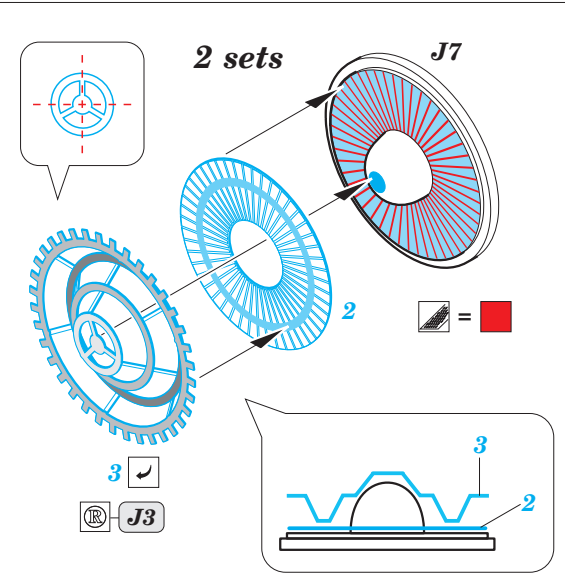

MiG-31 B/BM exterior 1/72

eduard

72 654

detail set for 1/72 TRUMPETER kit • sada detailů pro stavebnici 1/72 TRUMPETER

- ★ APPLY EXPRESS MASK AND PAINT BEFORE GLUING
POUŽIT EXPRESS MASK NABARVIT PŘED SLEPENÍM
- ☉ SYMMETRICAL ASSEMBLY
SYMETRICKÁ MONTÁŽ
- ☐ REMOVE
ODSTRANIT
- ☑ BEND
OHNOUT
- ☒ GRIND
OBROUSIT
- ☐ ? OPTION
VOLBA
- ☐ DRILL HOLE
VRTAT OTVOR
- ☐ REPLACE
NAHRADIT
- 1 COLORED ETCHED PARTS
LEPTANÉ BAREVNÉ DÍLY
- 1 ETCHED PARTS
LEPTANÉ NEBAREVNÉ DÍLY
- 1 ORIGINAL KIT PARTS
PŮVODNÍ DÍLY STAVEBNICE

 ORIGINAL KIT PARTS PŮVODNÍ DÍLY STAVEBNICE
 PHOTO-ETCHED PARTS LEPTANÉ DÍLY
 PARTS TO BE REMOVED DÍLY K ODSTRANĚNÍ
 FILL TMLIT

C34+C2

C2+C34

G46 G42

G16 G19

C5 C4

2 sets

J7