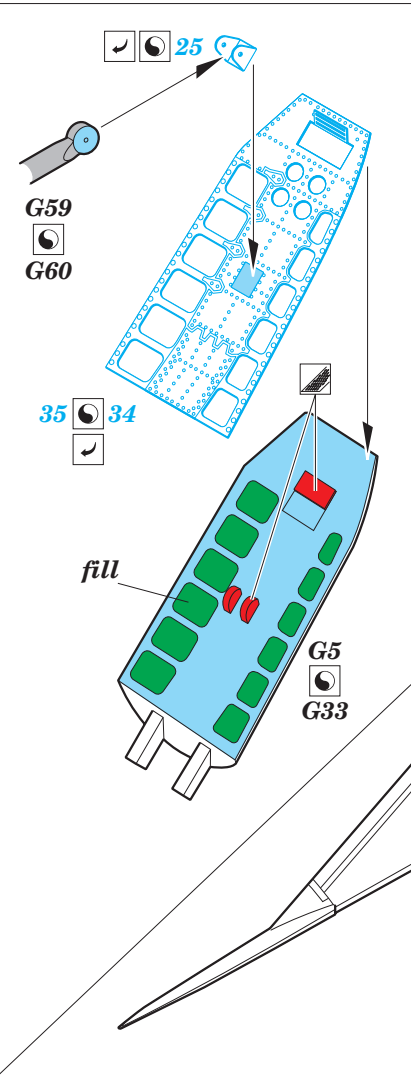

MiG-31 B/BM exterior 1/72

eduard

72 654

detail set for 1/72 TRUMPETER kit • sada detailů pro stavebnici 1/72 TRUMPETER

- ★ APPLY EXPRESS MASK AND PAINT BEFORE GLUING
POUŽIT EXPRESS MASK NABARVIT PŘED SLEPENÍM
- ☉ SYMMETRICAL ASSEMBLY
SYMETRICKÁ MONTÁŽ
- ☐ REMOVE
ODSTRANIT
- ☑ BEND
OHNOUT
- ☒ GRIND
OBROUSIT
- ☐ ? OPTION
VOLBA
- ☐ DRILL HOLE
VRTAT OTVOR
- ☐ REPLACE
NAHRADIT
- 1 COLORED ETCHED PARTS
LEPTANÉ BAREVNÉ DÍLY
- 1 ETCHED PARTS
LEPTANÉ NEBAREVNÉ DÍLY
- 1 ORIGINAL KIT PARTS
PŮVODNÍ DÍLY STAVEBNICE

 ORIGINAL KIT PARTS PŮVODNÍ DÍLY STAVEBNICE
 PHOTO-ETCHED PARTS LEPTANÉ DÍLY
 PARTS TO BE REMOVED DÍLY K ODSTRANĚNÍ
 FILL TMLIT

C34+C2

C2+C34

G46 G42

G16 G19

C5 C4

2 sets

J7

J3

J2

2 pcs. 1

plastic