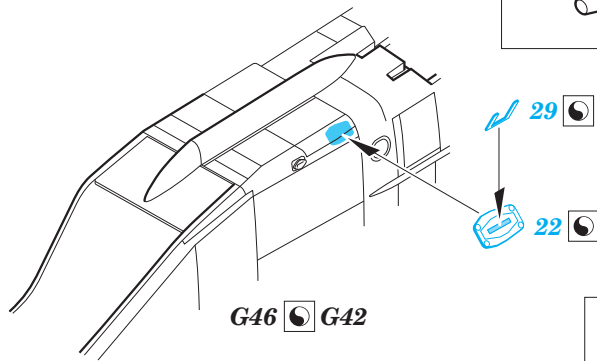

 ORIGINAL KIT PARTS PŮVODNÍ DÍLY STAVEBNICE
 PHOTO-ETCHED PARTS LEPTANÉ DÍLY
 PARTS TO BE REMOVED DÍLY K ODSTRANĚNÍ
 FILL TMLIT

C34+C2

C2+C34

G46 G42

G16 G19

C5 C4

2 sets

J7

J3

J2

2 pcs. 1

plastic