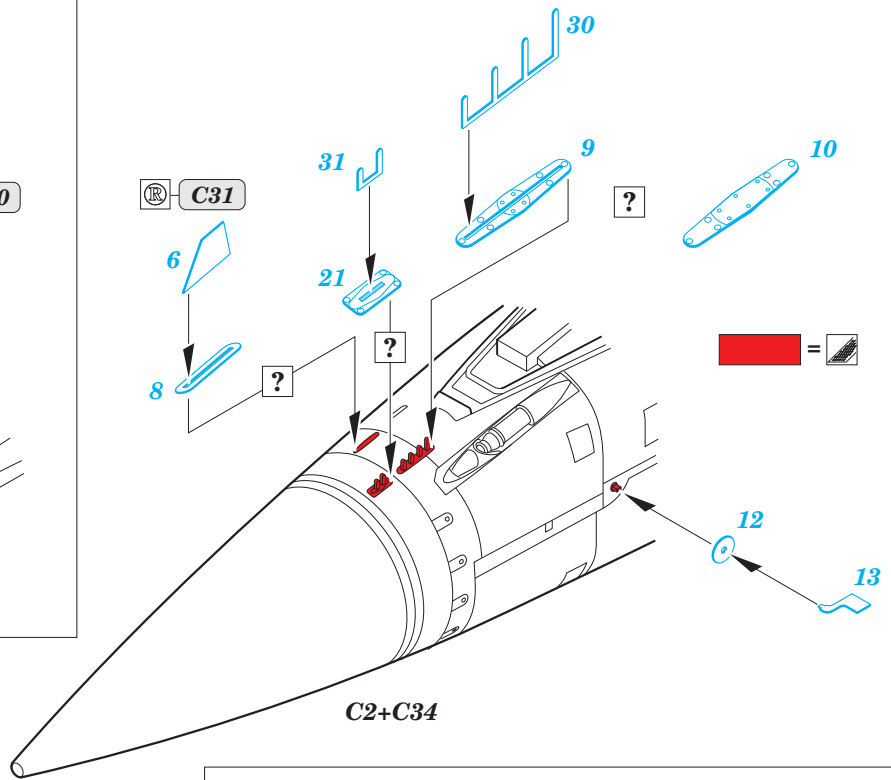

MiG-31 B/BM exterior 1/72

eduard

72 654

detail set for 1/72 TRUMPETER kit • sada detailů pro stavebnici 1/72 TRUMPETER

- ★ APPLY EXPRESS MASK AND PAINT BEFORE GLUING
POUŽIT EXPRESS MASK NABARVIT PŘED SLEPENÍM
- ☉ SYMMETRICAL ASSEMBLY
SYMETRICKÁ MONTÁŽ
- ☐ REMOVE
ODSTRANIT
- ☑ BEND
OHNOUT
- ☒ GRIND
OBROUSIT
- ☐ ? OPTION
VOLBA
- ☐ DRILL HOLE
VRTAT OTVOR
- ☐ REPLACE
NAHRADIT
- 1 COLORED ETCHED PARTS
LEPTANÉ BAREVNÉ DÍLY
- 1 ETCHED PARTS
LEPTANÉ NEBAREVNÉ DÍLY
- 1 ORIGINAL KIT PARTS
PŮVODNÍ DÍLY STAVEBNICE

 ORIGINAL KIT PARTS PŮVODNÍ DÍLY STAVEBNICE
 PHOTO-ETCHED PARTS LEPTANÉ DÍLY
 PARTS TO BE REMOVED DÍLY K ODSTRANĚNÍ
 FILL TMLIT

C34+C2

C2+C34

G46 G42

G16 G19

C5 C4

2 sets

J7

J3

J2

2 pcs. 1

plastic