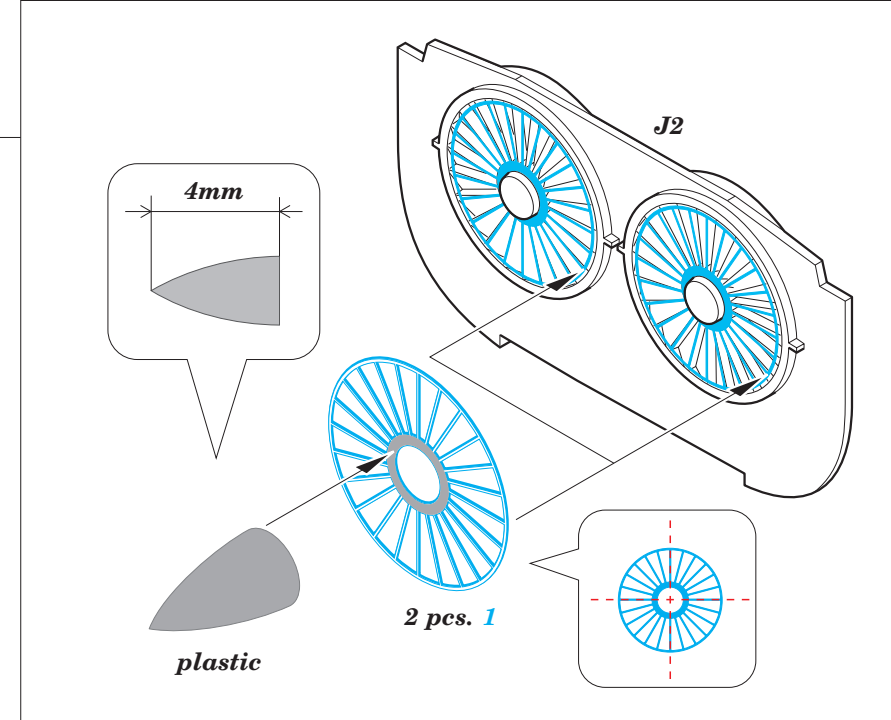

J2

2 pcs. 1

plastic