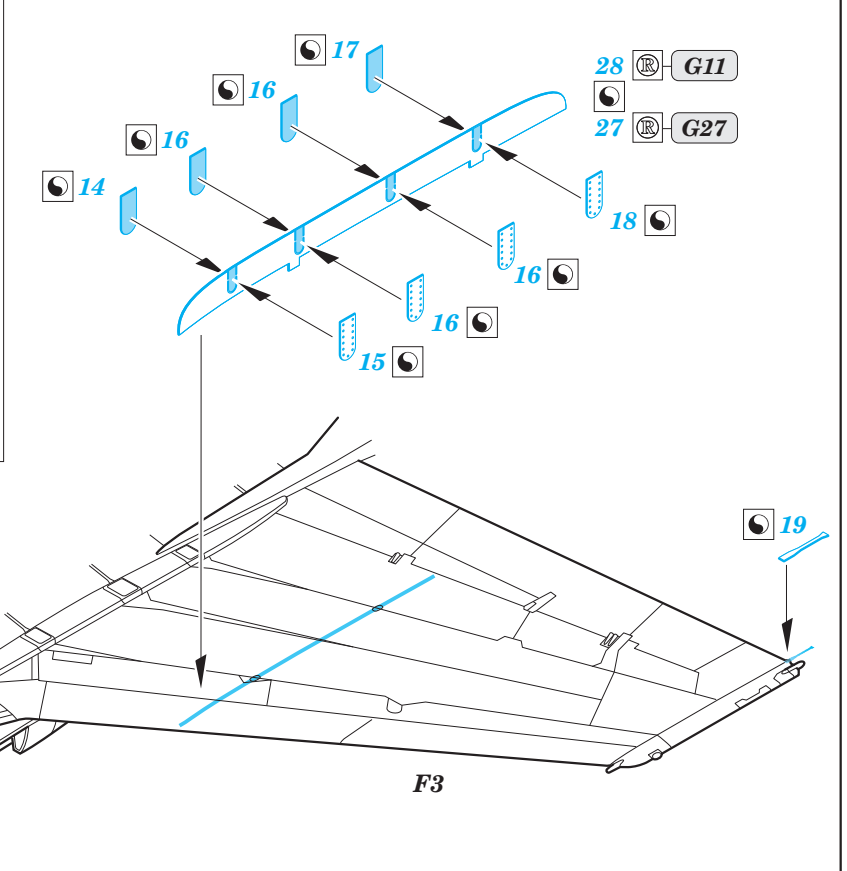

MiG-31 B/BM exterior 1/72

eduard

72 654

detail set for 1/72 TRUMPETER kit • sada detailů pro stavebnici 1/72 TRUMPETER

- ★ APPLY EXPRESS MASK AND PAINT BEFORE GLUING
POUŽIT EXPRESS MASK NABARVIT PŘED SLEPENÍM
- ☉ SYMMETRICAL ASSEMBLY
SYMETRICKÁ MONTÁŽ
- ☐ REMOVE
ODSTRANIT
- ☑ BEND
OHNOUT
- ☒ GRIND
OBROUSIT
- ☐ ? OPTION
VOLBA
- ☐ DRILL HOLE
VRTAT OTVOR
- ☐ REPLACE
NAHRADIT
- 1 COLORED ETCHED PARTS
LEPTANÉ BAREVNÉ DÍLY
- 1 ETCHED PARTS
LEPTANÉ NEBAREVNÉ DÍLY
- 1 ORIGINAL KIT PARTS
PŮVODNÍ DÍLY STAVEBNICE

 ORIGINAL KIT PARTS PŮVODNÍ DÍLY STAVEBNICE
 PHOTO-ETCHED PARTS LEPTANÉ DÍLY
 PARTS TO BE REMOVED DÍLY K ODSTRANĚNÍ
 FILL TMLIT

C34+C2

C2+C34

G46 G42

G16 G19

C5 C4

2 sets

J7

J3

J2

2 pcs. 1

plastic