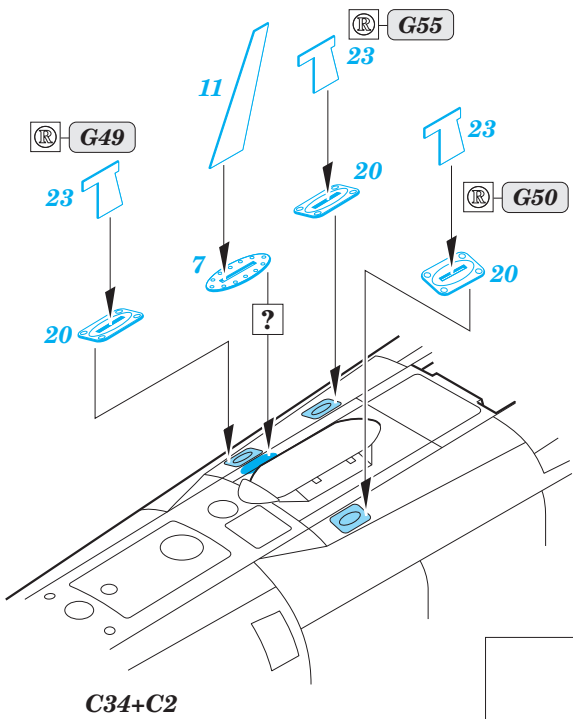

MiG-31 B/BM exterior 1/72

eduard

72 654

detail set for 1/72 TRUMPETER kit • sada detailů pro stavebnici 1/72 TRUMPETER

- ★ APPLY EXPRESS MASK AND PAINT BEFORE GLUING
POUŽIT EXPRESS MASK NABARVIT PŘED SLEPENÍM
- ☉ SYMMETRICAL ASSEMBLY
SYMETRICKÁ MONTÁŽ
- ☐ REMOVE
ODSTRANIT
- ☑ BEND
OHNOUT
- ☒ GRIND
OBROUSIT
- ☐ ? OPTION
VOLBA
- ☐ DRILL HOLE
VRTAT OTVOR
- ☐ REPLACE
NAHRADIT
- 1 COLORED ETCHED PARTS
LEPTANÉ BAREVNÉ DÍLY
- 1 ETCHED PARTS
LEPTANÉ NEBAREVNÉ DÍLY
- 1 ORIGINAL KIT PARTS
PŮVODNÍ DÍLY STAVEBNICE

 ORIGINAL KIT PARTS PŮVODNÍ DÍLY STAVEBNICE
 PHOTO-ETCHED PARTS LEPTANÉ DÍLY
 PARTS TO BE REMOVED DÍLY K ODSTRANĚNÍ
 FILL TMLIT

C34+C2

C2+C34

G46 G42

G16 G19

C5 C4

2 sets

J7