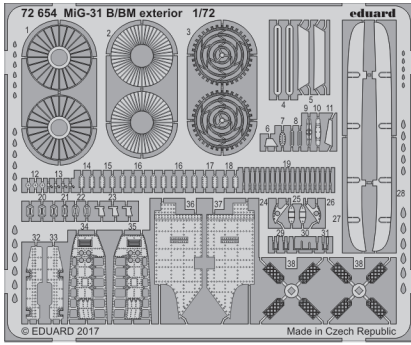

MiG-31 B/BM exterior 1/72

eduard

72 654

detail set for 1/72 TRUMPETER kit • sada detailů pro stavebnici 1/72 TRUMPETER

- ★ APPLY EXPRESS MASK AND PAINT BEFORE GLUING
POUŽIT EXPRESS MASK NABARVIT PŘED SLEPENÍM
- ☉ SYMMETRICAL ASSEMBLY
SYMETRICKÁ MONTÁŽ
- ☐ REMOVE
ODSTRANIT
- ☑ BEND
OHNOUT
- ☒ GRIND
OBROUSIT
- ☐ ? OPTION
VOLBA
- ☐ DRILL HOLE
VRTAT OTVOR
- ☐ REPLACE
NAHRADIT
- 1 COLORED ETCHED PARTS
LEPTANÉ BAREVNÉ DÍLY
- 1 ETCHED PARTS
LEPTANÉ NEBAREVNÉ DÍLY
- 1 ORIGINAL KIT PARTS
PŮVODNÍ DÍLY STAVEBNICE

 ORIGINAL KIT PARTS PŮVODNÍ DÍLY STAVEBNICE
 PHOTO-ETCHED PARTS LEPTANÉ DÍLY
 PARTS TO BE REMOVED DÍLY K ODSTRANĚNÍ
 FILL TMLIT

C34+C2

C2+C34

G46 G42

G16 G19

C5 C4

2 sets

J7