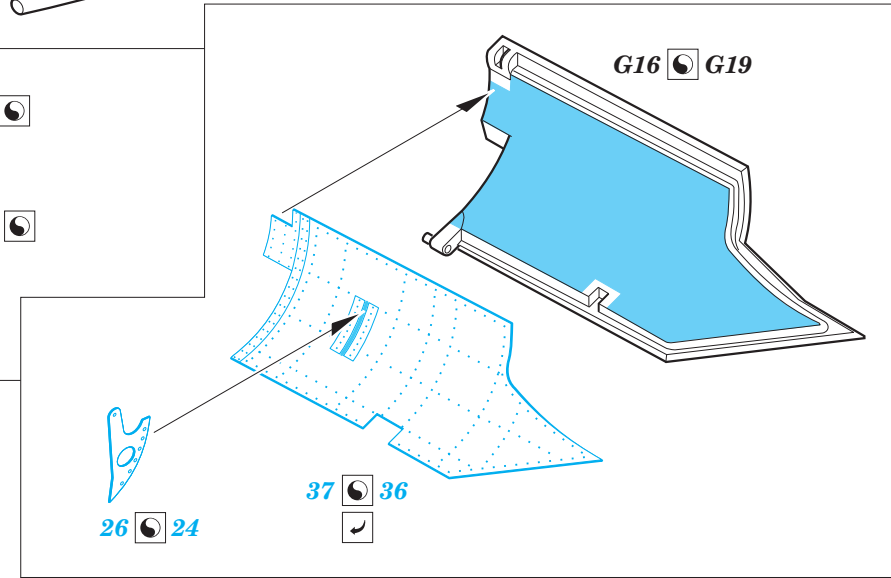

 ORIGINAL KIT PARTS PŮVODNÍ DÍLY STAVEBNICE
 PHOTO-ETCHED PARTS LEPTANÉ DÍLY
 PARTS TO BE REMOVED DÍLY K ODSTRANĚNÍ
 FILL TMLIT

C34+C2

C2+C34

G46 G42

G16 G19

C5 C4

2 sets

J7