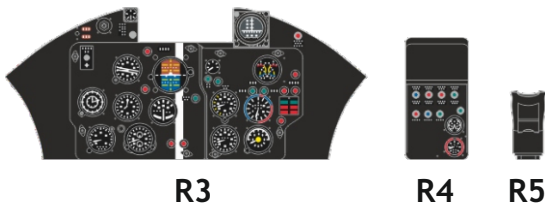

# Loök

**POZOR! OBSAHUJE DROBNÉ A OSTRÉ DÍLY**  
**VÝROBEK NENÍ HRAČKOU**  
 CONTAINS SMALL AND SHARP PARTS  
**COLLECTORS´ ITEM · NOT A TOY**

This product contains resin and metal detail parts for upgrading scale plastic models. When selecting this set make sure that it is for the kit mentioned on the label as these sets are made specifically for that kit. **WARNING!** This set contains small and sharp parts. Work carefully in a ventilated, well-lit room. Safety glasses are recommended. This product is not a toy.

Tento výrobek obsahuje resinové a leptané kovové díly pro úpravu a vylepšení plastického modelu. Při výběru sady kovových detailů zkontrolujte, zda je určena pro model, který chcete upravit. Model, pro který je sada určena, je uveden na titulním štítku. **POZOR!** Sada obsahuje malé a ostré díly. Pracujte ve větrané a dobře osvětlené místnosti. Doporučujeme použití ochranných brýlí. Výrobek není hračkou.

Item #		Scale Recommended
644069	MiG-19PM	1/48
		Eduard/ Trumpeter

# eduard

- BEND  
OHNOUT
- SYMMETRICAL ASSEMBLY  
SYMETRICKÁ MONTÁŽ
- GRIND  
OBROUSIT
- GLUE  
PRILEPIT
- REVERSE SIDE  
OTOČIT