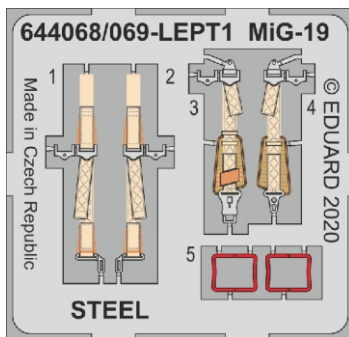

# Loök

**POZOR! OBSAHUJE DROBNÉ A OSTRÉ DÍLY**  
**VÝROBEK NENÍ HRAČKOU**  
 CONTAINS SMALL AND SHARP PARTS  
**COLLECTORS´ ITEM · NOT A TOY**

This product contains resin and metal detail parts for upgrading scale plastic models. When selecting this set make sure that it is for the kit mentioned on the label as these sets are made specifically for that kit. **WARNING!** This set contains small and sharp parts. Work carefully in a ventilated, well-lit room. Safety glasses are recommended. This product is not a toy.

Tento výrobek obsahuje resinové a leptané kovové díly pro úpravu a vylepšení plastického modelu. Při výběru sady kovových detailů zkontrolujte, zda je určena pro model, který chcete upravit. Model, pro který je sada určena, je uveden na titulním štítku. **POZOR!** Sada obsahuje malé a ostré díly. Pracujte ve větrané a dobře osvětlené místnosti. Doporučujeme použití ochranných brýlí. Výrobek není hračkou.

Item #		Scale Recommended
644069	MiG-19PM	1/48
		Eduard/ Trumpeter

# eduard

- BEND  
OHNOUT
- SYMMETRICAL ASSEMBLY  
SYMETRICKÁ MONTÁŽ
- GRIND  
OBROUSIT
- GLUE  
PRILEPIT
- REVERSE SIDE  
OTOČIT