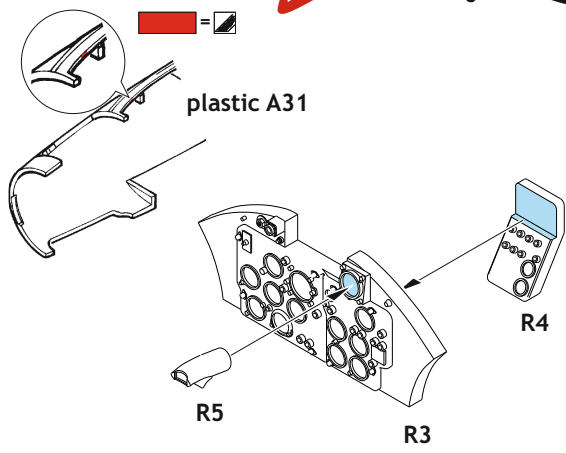

# Loök

**POZOR! OBSAHUJE DROBNÉ A OSTRÉ DÍLY**  
**VÝROBEK NENÍ HRAČKOU**  
 CONTAINS SMALL AND SHARP PARTS  
**COLLECTORS´ ITEM · NOT A TOY**

This product contains resin and metal detail parts for upgrading scale plastic models. When selecting this set make sure that it is for the kit mentioned on the label as these sets are made specifically for that kit. **WARNING!** This set contains small and sharp parts. Work carefully in a ventilated, well-lit room. Safety glasses are recommended. This product is not a toy.

Tento výrobek obsahuje resinové a leptané kovové díly pro úpravu a vylepšení plastického modelu. Při výběru sady kovových detailů zkontrolujte, zda je určena pro model, který chcete upravit. Model, pro který je sada určena, je uveden na titulním štítku. **POZOR!** Sada obsahuje malé a ostré díly. Pracujte ve větrané a dobře osvětlené místnosti. Doporučujeme použití ochranných brýlí. Výrobek není hračkou.

Item #		Scale Recommended
644069	MiG-19PM	1/48
		Eduard/ Trumpeter

# eduard

- BEND  
OHNOUT
- SYMMETRICAL ASSEMBLY  
SYMETRICKÁ MONTÁŽ
- GRIND  
OBROUSIT
- GLUE  
PRILEPIT
- REVERSE SIDE  
OTOČIT