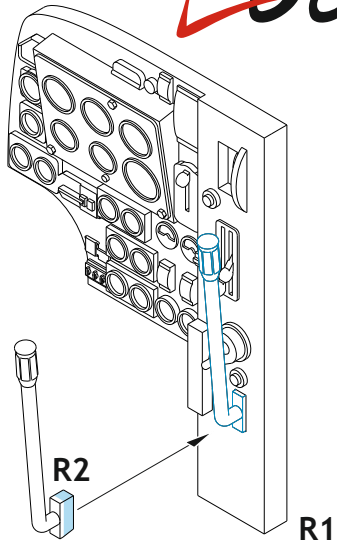

Tento výrobek obsahuje resinové a leptané kovové díly pro úpravu a vylepšení plastického modelu. Při výběru sady kovových detailů zkontrolujte, zda je určena pro model, který chcete upravit. Model, pro který je sada určena, je uveden na titulním štítku.

POZOR! Sada obsahuje malé a ostré díly. Pracujte ve větrané a dobře osvětlené místnosti. Doporučujeme použití ochranných brýlí. Výrobek není hračkou.

R1

R2

Item #

Scale
Recommended

644194	Beaufort Mk.I	1/48
		ICM

eduard

- BEND
OHNOUT
- SYMMETRICAL ASSEMBLY
SYMETRICKÁ MONTÁŽ
- REMOVE
ODSTRANIT
- GLUE
PŘILEPIT
- REVERSE SIDE
OTOČIT