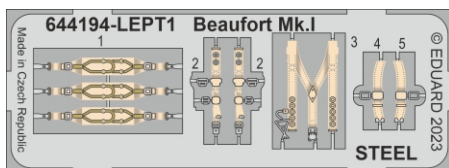

Item #

Scale
Recommended

644194	Beaufort Mk.I	1/48
		ICM

eduard