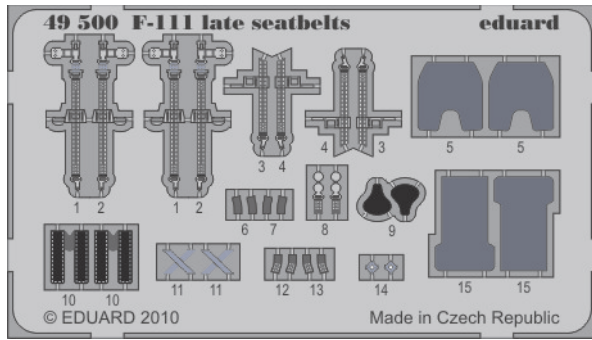

F-111 late seatbelts

eduard

49 500

1/48 scale detail set for Hobby Boss kit • sada detailů pro model 1/48 Hobby Boss

- ★ APPLY EXPRESS MASK AND PAINT BEFORE GLUING
POUŽIT EXPRESS MASK NABARVIT PŘED SLEPENÍM
- ☯ SYMMETRICAL ASSEMBLY
SYMETRICKÁ MONTÁŽ
- REMOVE
ODSTRANIT
- ▨ GRIND
OBROUSIT
- ⊘ DRILL HOLE
VRTAT OTVOR
- ↪ BEND
OHNOUT
- ? OPTION
VOLBA
- Ⓜ REPLACE
NAHRADIT

■ ORIGINAL KIT PARTS
PŮVODNÍ DÍLY STAVEBNICE

■ PHOTO-ETCHED PARTS
LEPTANÉ DÍLY

■ PARTS TO BE REMOVED
DÍLY K ODSTRANĚNÍ

■ FILL
TMELIT