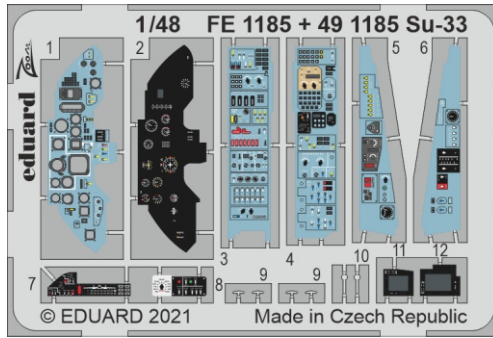

Su-33

detail set for MINIBASE 1/48 kit • sada detailů pro stavebnici MINIBASE 1/48

- APPLY EXPRESS MASK AND PAINT BEFORE GLUING
POUŽIT EXPRESS MASK NABARVIT PŘED SLEPENÍM
- SYMMETRICAL ASSEMBLY
SYMETRICKÁ MONTÁŽ
- REMOVE
ODSTRANIT
- GRIND
OBROUSIT
- DRILL HOLE
VRTAT OTVOR
- BEND
OHNOUT
- OPTION
VOLBA
- REPLACE
NAHRADIT
- 1** COLORED ETCHED PARTS
LEPTANÉ BAREVNÉ DÍLY
- 1** ETCHED PARTS
LEPTANÉ NEBAREVNÉ DÍLY
- 1** ORIGINAL KIT PARTS
PŮVODNÍ DÍLY STAVEBNICE