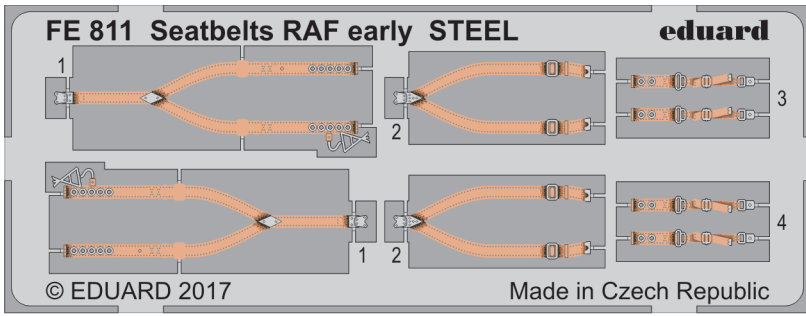

**FE811**

# Seatbelts RAF early STEEL

detail set for 1/48 kit • sada detailů pro stavebnici 1/48

- APPLY EXPRESS MASK AND PAINT BEFORE GLUING  
POUŽIT EXPRESS MASK NABARVIT PŘED SLEPENÍM
- SYMMETRICAL ASSEMBLY  
SYMETRICKÁ MONTÁŽ
- REMOVE  
ODSTRANIT
- GRIND  
OBROUSIT
- DRILL HOLE  
VRTAT OTVOR
- BEND  
OHNOUT
- OPTION  
VOLBA
- REPLACE  
NAHRADIT
- 1** COLORED ETCHED PARTS  
LEPTANÉ BAREVNÉ DÍLY
- 1** ETCHED PARTS  
LEPTANÉ NEBAREVNÉ DÍLY
- 1** ORIGINAL KIT PARTS  
PŮVODNÍ DÍLY STAVEBNICE