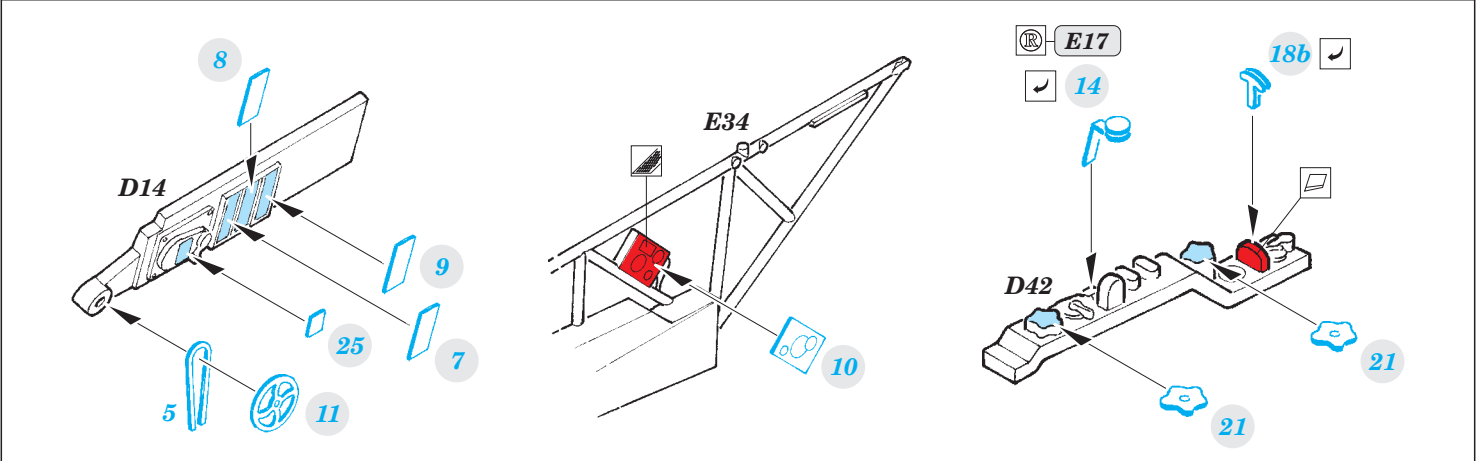

Yak-3

33 162

detail set for 1/32 SPECIAL HOBBY kit • sada detailů pro stavebnici 1/32 SPECIAL HOBBY

- APPLY EXPRESS MASK AND PAINT BEFORE GLUING
POUŽIT EXPRESS MASK NABARVIT PŘED SLEPENÍM
- SYMMETRICAL ASSEMBLY
SYMETRICKÁ MONTÁŽ
- REMOVE
ODSTRANIT
- GRIND
OBROUSIT
- DRILL HOLE
VRTAT OTVOR
- BEND
OHNOUT
- OPTION
VOLBA
- REPLACE
NAHRADIT
- 1** COLORED ETCHED PARTS
LEPTANÉ BAREVNÉ DÍLY
- 1** ETCHED PARTS
LEPTANÉ NEBAREVNÉ DÍLY
- 1** ORIGINAL KIT PARTS
PŮVODNÍ DÍLY STAVEBNICE

ORIGINAL KIT PARTS
PŮVODNÍ DÍLY STAVEBNICE

PHOTO-ETCHED PARTS
LEPTANÉ DÍLY

PARTS TO BE REMOVED
DÍLY K ODSTRANĚNÍ

FILL
TMELIT

Related products: 32 892 Yak-3 seatbelts STEEL

Related products: 32 394 Yak-3 landing flaps