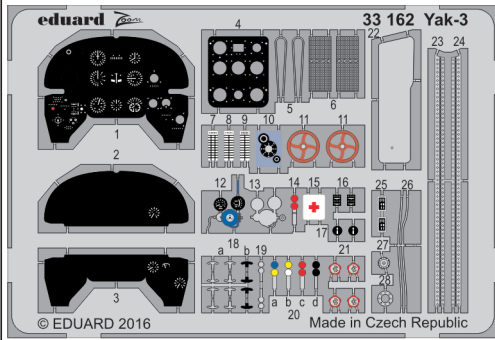

Yak-3

33 162

detail set for 1/32 SPECIAL HOBBY kit • sada detailů pro stavebnici 1/32 SPECIAL HOBBY

- APPLY EXPRESS MASK AND PAINT BEFORE GLUING
POUŽIT EXPRESS MASK NABARVIT PŘED SLEPENÍM
- SYMMETRICAL ASSEMBLY
SYMETRICKÁ MONTÁŽ
- REMOVE
ODSTRANIT
- GRIND
OBROUSIT
- DRILL HOLE
VRTAT OTVOR
- BEND
OHNOUT
- OPTION
VOLBA
- REPLACE
NAHRADIT
- 1** COLORED ETCHED PARTS
LEPTANÉ BAREVNÉ DÍLY
- 1** ETCHED PARTS
LEPTANÉ NEBAREVNÉ DÍLY
- 1** ORIGINAL KIT PARTS
PŮVODNÍ DÍLY STAVEBNICE

ORIGINAL KIT PARTS
PŮVODNÍ DÍLY STAVEBNICE

PHOTO-ETCHED PARTS
LEPTANÉ DÍLY

PARTS TO BE REMOVED
DÍLY K ODSTRANĚNÍ

FILL
TMELIT

Related products: 32 892 Yak-3 seatbelts STEEL

Related products: 32 394 Yak-3 landing flaps