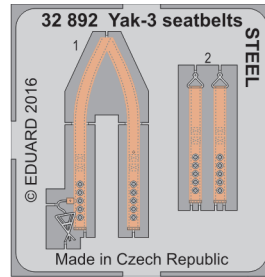

ORIGINAL KIT PARTS
PŮVODNÍ DÍLY STAVEBNICE

PHOTO-ETCHED PARTS
LEPTANÉ DÍLY

PARTS TO BE REMOVED
DÍLY K ODSTRANĚNÍ

FILL
TMELIT

Related products: 32 892 Yak-3 seatbelts STEEL

Related products: 32 394 Yak-3 landing flaps