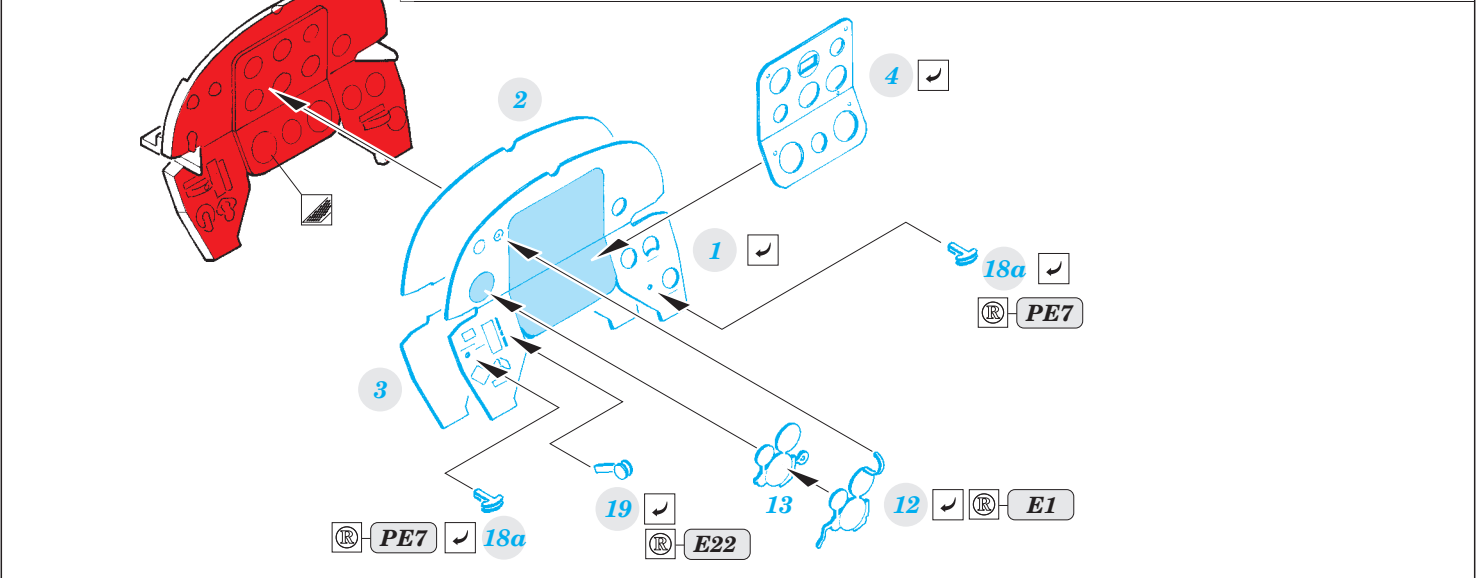

Yak-3

33 162

detail set for 1/32 SPECIAL HOBBY kit • sada detailů pro stavebnici 1/32 SPECIAL HOBBY

- APPLY EXPRESS MASK AND PAINT BEFORE GLUING
POUŽIT EXPRESS MASK NABARVIT PŘED SLEPENÍM
- SYMMETRICAL ASSEMBLY
SYMETRICKÁ MONTÁŽ
- REMOVE
ODSTRANIT
- GRIND
OBROUSIT
- DRILL HOLE
VRTAT OTVOR
- BEND
OHNOUT
- OPTION
VOLBA
- REPLACE
NAHRADIT
- 1** COLORED ETCHED PARTS
LEPTANÉ BAREVNÉ DÍLY
- 1** ETCHED PARTS
LEPTANÉ NEBAREVNÉ DÍLY
- 1** ORIGINAL KIT PARTS
PŮVODNÍ DÍLY STAVEBNICE

ORIGINAL KIT PARTS
PŮVODNÍ DÍLY STAVEBNICE

PHOTO-ETCHED PARTS
LEPTANÉ DÍLY

PARTS TO BE REMOVED
DÍLY K ODSTRANĚNÍ

FILL
TMELIT

Related products: 32 892 Yak-3 seatbelts STEEL

Related products: 32 394 Yak-3 landing flaps