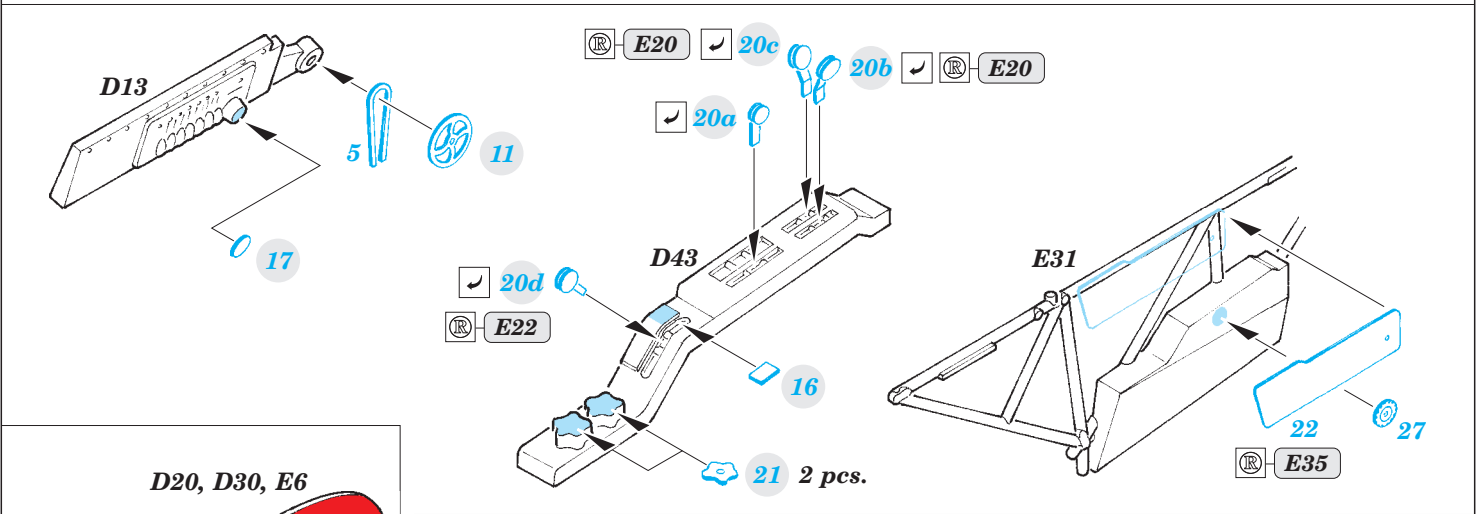

Yak-3

33 162

detail set for 1/32 SPECIAL HOBBY kit • sada detailů pro stavebnici 1/32 SPECIAL HOBBY

- APPLY EXPRESS MASK AND PAINT BEFORE GLUING
POUŽIT EXPRESS MASK NABARVIT PŘED SLEPENÍM
- SYMMETRICAL ASSEMBLY
SYMETRICKÁ MONTÁŽ
- REMOVE
ODSTRANIT
- GRIND
OBROUSIT
- DRILL HOLE
VRTAT OTVOR
- BEND
OHNOUT
- OPTION
VOLBA
- REPLACE
NAHRADIT
- 1** COLORED ETCHED PARTS
LEPTANÉ BAREVNÉ DÍLY
- 1** ETCHED PARTS
LEPTANÉ NEBAREVNÉ DÍLY
- 1** ORIGINAL KIT PARTS
PŮVODNÍ DÍLY STAVEBNICE

ORIGINAL KIT PARTS
PŮVODNÍ DÍLY STAVEBNICE

PHOTO-ETCHED PARTS
LEPTANÉ DÍLY

PARTS TO BE REMOVED
DÍLY K ODSTRANĚNÍ

FILL
TMELIT

Related products: 32 892 Yak-3 seatbelts STEEL

Related products: 32 394 Yak-3 landing flaps