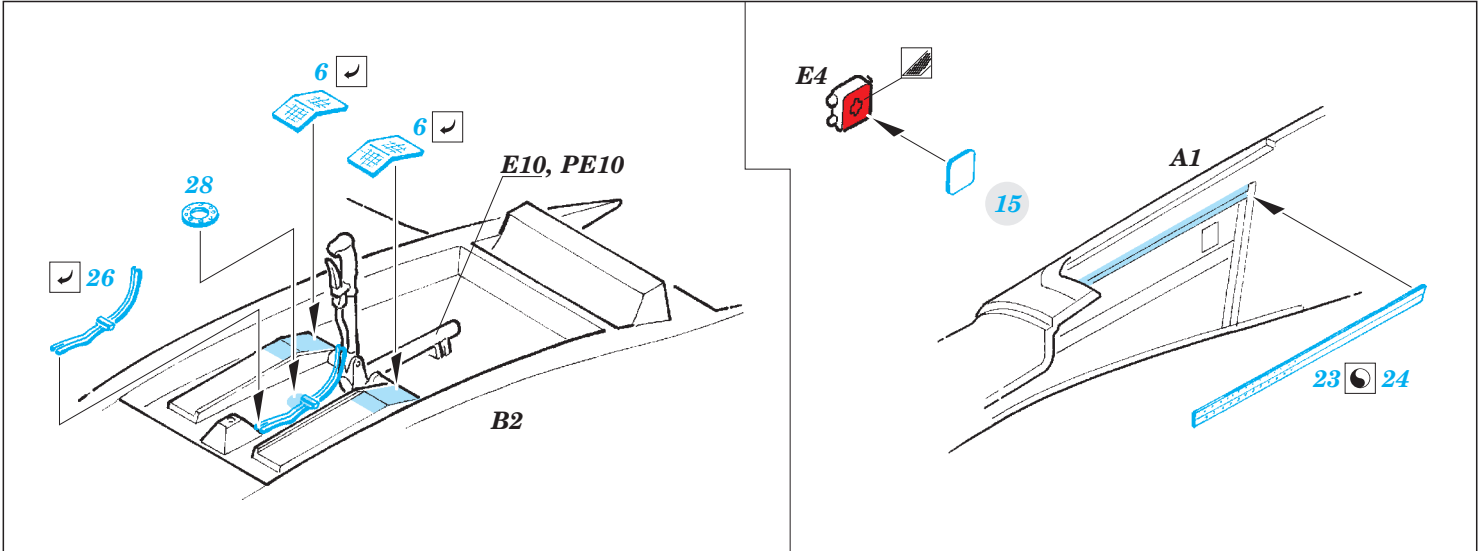

Yak-3

33 162

detail set for 1/32 SPECIAL HOBBY kit • sada detailů pro stavebnici 1/32 SPECIAL HOBBY

- APPLY EXPRESS MASK AND PAINT BEFORE GLUING
POUŽIT EXPRESS MASK NABARVIT PŘED SLEPENÍM
- SYMMETRICAL ASSEMBLY
SYMETRICKÁ MONTÁŽ
- REMOVE
ODSTRANIT
- GRIND
OBROUSIT
- DRILL HOLE
VRTAT OTVOR
- BEND
OHNOUT
- OPTION
VOLBA
- REPLACE
NAHRADIT
- 1** COLORED ETCHED PARTS
LEPTANÉ BAREVNÉ DÍLY
- 1** ETCHED PARTS
LEPTANÉ NEBAREVNÉ DÍLY
- 1** ORIGINAL KIT PARTS
PŮVODNÍ DÍLY STAVEBNICE

ORIGINAL KIT PARTS
PŮVODNÍ DÍLY STAVEBNICE

PHOTO-ETCHED PARTS
LEPTANÉ DÍLY

PARTS TO BE REMOVED
DÍLY K ODSTRANĚNÍ

FILL
TMELIT

Related products: 32 892 Yak-3 seatbelts STEEL

Related products: 32 394 Yak-3 landing flaps