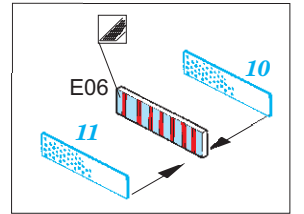

Sea Fury FB.11 exterior

eduard

48 946

1/48

detail set for 1/48 AIRFIX kit • sada detailů pro stavebnici 1/48 AIRFIX

- APPLY EXPRESS MASK AND PAINT BEFORE GLUING
POUŽIT EXPRESS MASK NABARVIT PŘED SLEPENÍM
- SYMMETRICAL ASSEMBLY
SYMETRICKÁ MONTÁŽ
- REMOVE
ODSTRANIT
- GRIND
OBROUSIT
- DRILL HOLE
VRTAT OTVOR
- BEND
OHNOUT
- OPTION
VOLBA
- REPLACE
NAHRADIT
- COLORED ETCHED PARTS
LEPTANÉ BAREVNÉ DÍLY
- ETCHED PARTS
LEPTANÉ NEBAREVNÉ DÍLY
- ORIGINAL KIT PARTS
PŮVODNÍ DÍLY STAVEBNICE

ORIGINAL KIT PARTS PŮVODNÍ DÍLY STAVEBNICE	PHOTO-ETCHED PARTS LEPTANÉ DÍLY	PARTS TO BE REMOVED DÍLY K ODSTRANĚNÍ	FILL TMELIT
---	------------------------------------	--	----------------

A10, A11

C19

folding wings