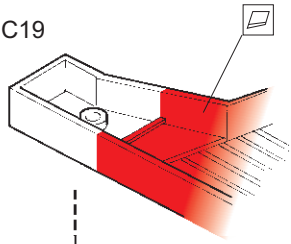

Sea Fury FB.11 exterior

eduard

48 946

1/48

detail set for 1/48 AIRFIX kit • sada detailů pro stavebnici 1/48 AIRFIX

- APPLY EXPRESS MASK AND PAINT BEFORE GLUING
POUŽIT EXPRESS MASK NABARVIT PŘED SLEPENÍM
- SYMMETRICAL ASSEMBLY
SYMETRICKÁ MONTÁŽ
- REMOVE
ODSTRANIT
- GRIND
OBROUSIT
- DRILL HOLE
VRTAT OTVOR
- BEND
OHNOUT
- OPTION
VOLBA
- REPLACE
NAHRADIT
- COLORED ETCHED PARTS
LEPTANÉ BAREVNÉ DÍLY
- ETCHED PARTS
LEPTANÉ NEBAREVNÉ DÍLY
- ORIGINAL KIT PARTS
PŮVODNÍ DÍLY STAVEBNICE

ORIGINAL KIT PARTS PŮVODNÍ DÍLY STAVEBNICE	PHOTO-ETCHED PARTS LEPTANÉ DÍLY	PARTS TO BE REMOVED DÍLY K ODSTRANĚNÍ	FILL TMELIT
---	------------------------------------	--	----------------

A10, A11

C19

folding wings