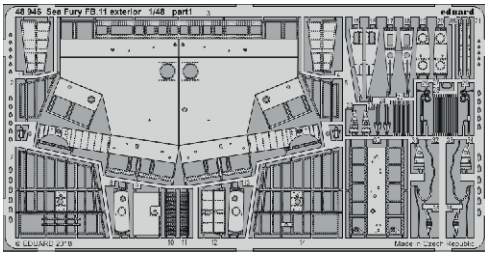

Sea Fury FB.11 exterior

eduard

48 946

1/48

detail set for 1/48 AIRFIX kit • sada detailů pro stavebnici 1/48 AIRFIX

- APPLY EXPRESS MASK AND PAINT BEFORE GLUING
POUŽIT EXPRESS MASK NABARVIT PŘED SLEPENÍM
- SYMMETRICAL ASSEMBLY
SYMETRICKÁ MONTÁŽ
- REMOVE
ODSTRANIT
- GRIND
OBROUSIT
- DRILL HOLE
VRTAT OTVOR
- BEND
OHNOUT
- OPTION
VOLBA
- REPLACE
NAHRADIT
- COLORED ETCHED PARTS
LEPTANÉ BAREVNÉ DÍLY
- ETCHED PARTS
LEPTANÉ NEBAREVNÉ DÍLY
- ORIGINAL KIT PARTS
PŮVODNÍ DÍLY STAVEBNICE

ORIGINAL KIT PARTS PŮVODNÍ DÍLY STAVEBNICE	PHOTO-ETCHED PARTS LEPTANÉ DÍLY	PARTS TO BE REMOVED DÍLY K ODSTRANĚNÍ	FILL TMELIT
---	------------------------------------	--	----------------

A10, A11

C19

folding wings