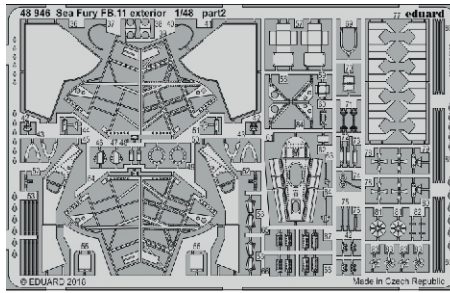

Sea Fury FB.11 exterior

eduard

48 946

1/48

detail set for 1/48 AIRFIX kit • sada detailů pro stavebnici 1/48 AIRFIX

- APPLY EXPRESS MASK AND PAINT BEFORE GLUING
POUŽIT EXPRESS MASK NABARVIT PŘED SLEPENÍM
- SYMMETRICAL ASSEMBLY
SYMETRICKÁ MONTÁŽ
- REMOVE
ODSTRANIT
- GRIND
OBROUSIT
- DRILL HOLE
VRTAT OTVOR
- BEND
OHNOUT
- OPTION
VOLBA
- REPLACE
NAHRADIT
- COLORED ETCHED PARTS
LEPTANÉ BAREVNÉ DÍLY
- ETCHED PARTS
LEPTANÉ NEBAREVNÉ DÍLY
- ORIGINAL KIT PARTS
PŮVODNÍ DÍLY STAVEBNICE

ORIGINAL KIT PARTS PŮVODNÍ DÍLY STAVEBNICE	PHOTO-ETCHED PARTS LEPTANÉ DÍLY	PARTS TO BE REMOVED DÍLY K ODSTRANĚNÍ	FILL TMELIT
---	------------------------------------	--	----------------

A10, A11

C19

folding wings