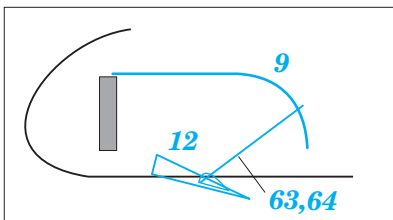

Sea Fury FB.11 exterior

eduard

48 946

1/48

detail set for 1/48 AIRFIX kit • sada detailů pro stavebnici 1/48 AIRFIX

- APPLY EXPRESS MASK AND PAINT BEFORE GLUING
POUŽIT EXPRESS MASK NABARVIT PŘED SLEPENÍM
- SYMMETRICAL ASSEMBLY
SYMETRICKÁ MONTÁŽ
- REMOVE
ODSTRANIT
- GRIND
OBROUSIT
- DRILL HOLE
VRTAT OTVOR
- BEND
OHNOUT
- OPTION
VOLBA
- REPLACE
NAHRADIT
- COLORED ETCHED PARTS
LEPTANÉ BAREVNÉ DÍLY
- ETCHED PARTS
LEPTANÉ NEBAREVNÉ DÍLY
- ORIGINAL KIT PARTS
PŮVODNÍ DÍLY STAVEBNICE

ORIGINAL KIT PARTS PŮVODNÍ DÍLY STAVEBNICE	PHOTO-ETCHED PARTS LEPTANÉ DÍLY	PARTS TO BE REMOVED DÍLY K ODSTRANĚNÍ	FILL TMELIT
---	------------------------------------	--	----------------

A10, A11

C19

folding wings