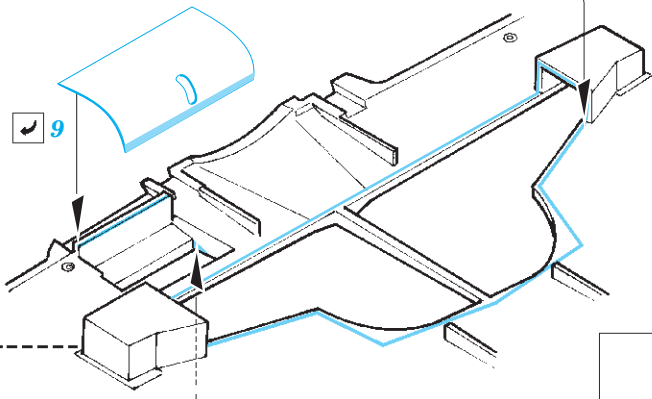

Sea Fury FB.11 exterior

eduard

48 946

1/48

detail set for 1/48 AIRFIX kit • sada detailů pro stavebnici 1/48 AIRFIX

- APPLY EXPRESS MASK AND PAINT BEFORE GLUING
POUŽIT EXPRESS MASK NABARVIT PŘED SLEPENÍM
- SYMMETRICAL ASSEMBLY
SYMETRICKÁ MONTÁŽ
- REMOVE
ODSTRANIT
- GRIND
OBROUSIT
- DRILL HOLE
VRTAT OTVOR
- BEND
OHNOUT
- OPTION
VOLBA
- REPLACE
NAHRADIT
- COLORED ETCHED PARTS
LEPTANÉ BAREVNÉ DÍLY
- ETCHED PARTS
LEPTANÉ NEBAREVNÉ DÍLY
- ORIGINAL KIT PARTS
PŮVODNÍ DÍLY STAVEBNICE

ORIGINAL KIT PARTS PŮVODNÍ DÍLY STAVEBNICE	PHOTO-ETCHED PARTS LEPTANÉ DÍLY	PARTS TO BE REMOVED DÍLY K ODSTRANĚNÍ	FILL TMELIT
---	------------------------------------	--	----------------

A10, A11

C19

folding wings