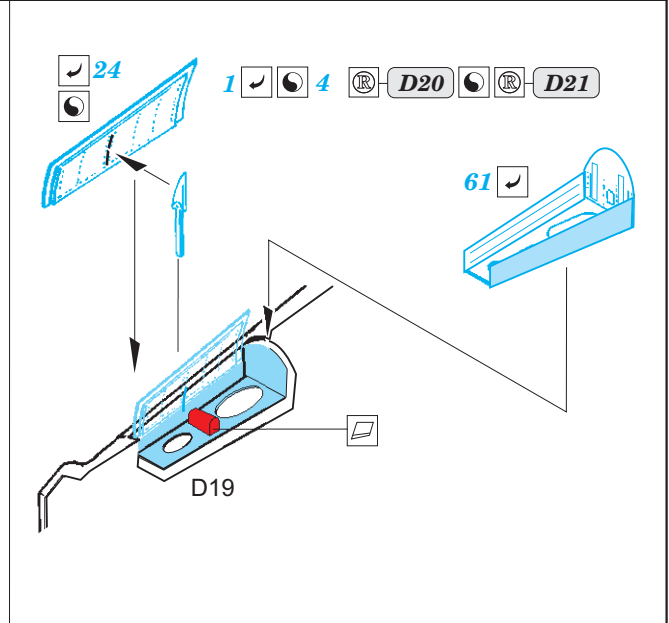

Sea Fury FB.11 exterior

eduard

48 946

1/48

detail set for 1/48 AIRFIX kit • sada detailů pro stavebnici 1/48 AIRFIX

- APPLY EXPRESS MASK AND PAINT BEFORE GLUING
POUŽIT EXPRESS MASK NABARVIT PŘED SLEPENÍM
- SYMMETRICAL ASSEMBLY
SYMETRICKÁ MONTÁŽ
- REMOVE
ODSTRANIT
- GRIND
OBROUSIT
- DRILL HOLE
VRTAT OTVOR
- BEND
OHNOUT
- OPTION
VOLBA
- REPLACE
NAHRADIT
- COLORED ETCHED PARTS
LEPTANÉ BAREVNÉ DÍLY
- ETCHED PARTS
LEPTANÉ NEBAREVNÉ DÍLY
- ORIGINAL KIT PARTS
PŮVODNÍ DÍLY STAVEBNICE

ORIGINAL KIT PARTS PŮVODNÍ DÍLY STAVEBNICE	PHOTO-ETCHED PARTS LEPTANÉ DÍLY	PARTS TO BE REMOVED DÍLY K ODSTRANĚNÍ	FILL TMELIT
---	------------------------------------	--	----------------

A10, A11

C19

folding wings