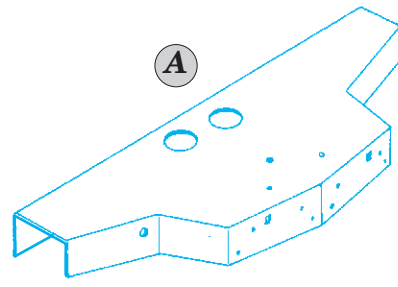

Sea Fury FB.11 exterior

eduard

48 946

1/48

detail set for 1/48 AIRFIX kit • sada detailů pro stavebnici 1/48 AIRFIX

- APPLY EXPRESS MASK AND PAINT BEFORE GLUING
POUŽIT EXPRESS MASK NABARVIT PŘED SLEPENÍM
- SYMMETRICAL ASSEMBLY
SYMETRICKÁ MONTÁŽ
- REMOVE
ODSTRANIT
- GRIND
OBROUSIT
- DRILL HOLE
VRTAT OTVOR
- BEND
OHNOUT
- OPTION
VOLBA
- REPLACE
NAHRADIT
- COLORED ETCHED PARTS
LEPTANÉ BAREVNÉ DÍLY
- ETCHED PARTS
LEPTANÉ NEBAREVNÉ DÍLY
- ORIGINAL KIT PARTS
PŮVODNÍ DÍLY STAVEBNICE

ORIGINAL KIT PARTS PŮVODNÍ DÍLY STAVEBNICE	PHOTO-ETCHED PARTS LEPTANÉ DÍLY	PARTS TO BE REMOVED DÍLY K ODSTRANĚNÍ	FILL TMELIT
---	------------------------------------	--	----------------

A10, A11

C19

folding wings