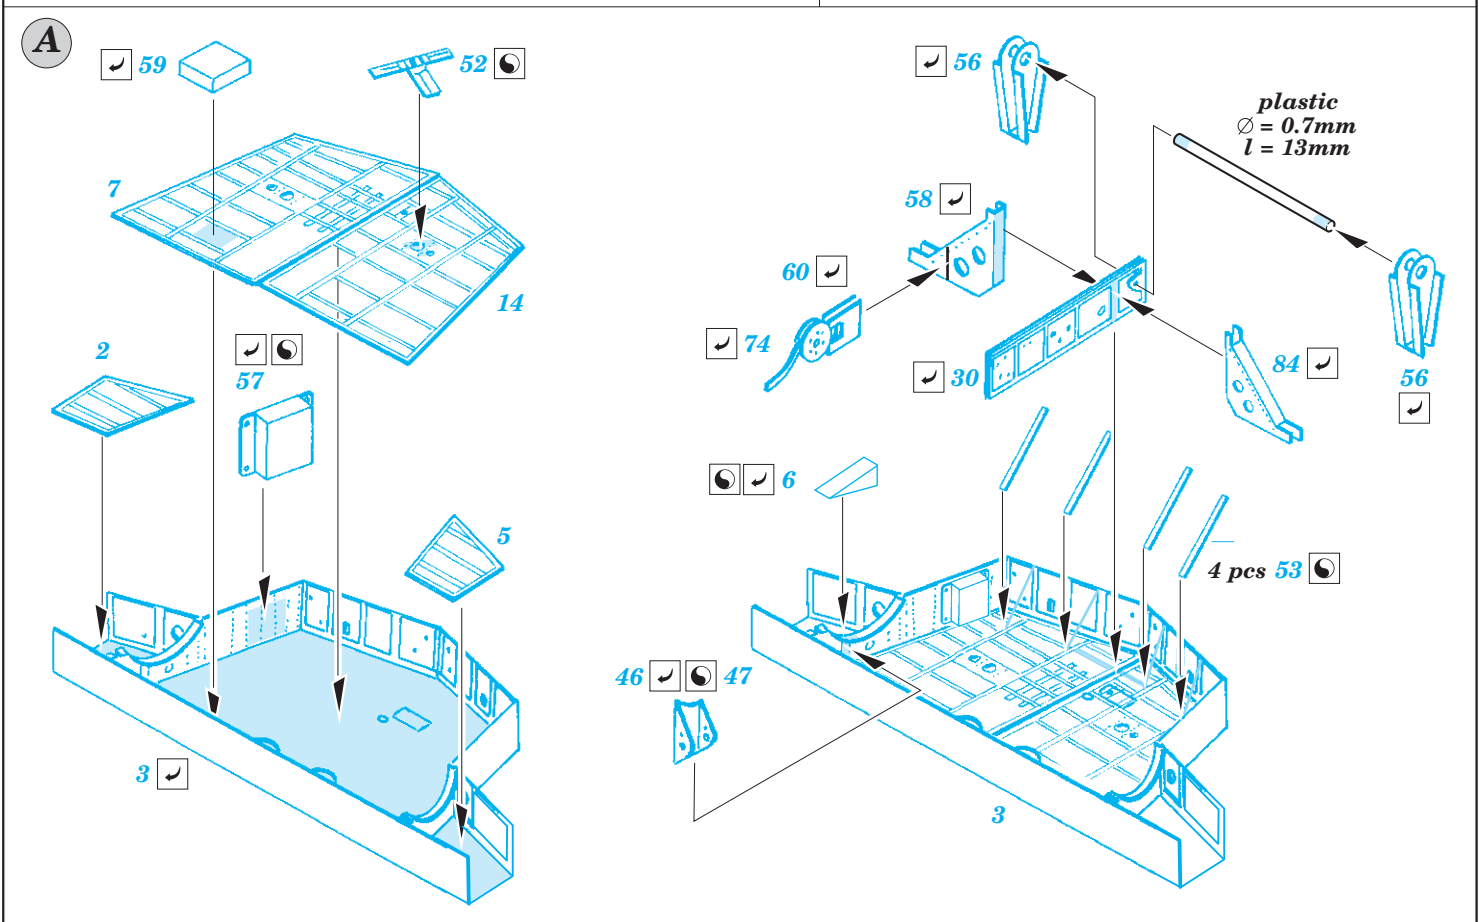

Sea Fury FB.11 exterior

eduard

48 946

1/48

detail set for 1/48 AIRFIX kit • sada detailů pro stavebnici 1/48 AIRFIX

- APPLY EXPRESS MASK AND PAINT BEFORE GLUING
POUŽIT EXPRESS MASK NABARVIT PŘED SLEPENÍM
- SYMMETRICAL ASSEMBLY
SYMETRICKÁ MONTÁŽ
- REMOVE
ODSTRANIT
- GRIND
OBROUSIT
- DRILL HOLE
VRTAT OTVOR
- BEND
OHNOUT
- OPTION
VOLBA
- REPLACE
NAHRADIT
- COLORED ETCHED PARTS
LEPTANÉ BAREVNÉ DÍLY
- ETCHED PARTS
LEPTANÉ NEBAREVNÉ DÍLY
- ORIGINAL KIT PARTS
PŮVODNÍ DÍLY STAVEBNICE

ORIGINAL KIT PARTS PŮVODNÍ DÍLY STAVEBNICE	PHOTO-ETCHED PARTS LEPTANÉ DÍLY	PARTS TO BE REMOVED DÍLY K ODSTRANĚNÍ	FILL TMELIT
---	------------------------------------	--	----------------

A10, A11

C19

folding wings