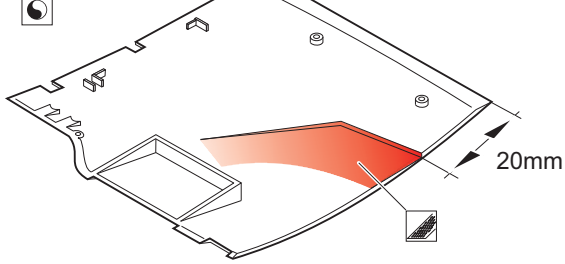

Sea Fury FB.11 exterior

eduard

48 946

1/48

detail set for 1/48 AIRFIX kit • sada detailů pro stavebnici 1/48 AIRFIX

- APPLY EXPRESS MASK AND PAINT BEFORE GLUING
POUŽIT EXPRESS MASK NABARVIT PŘED SLEPENÍM
- SYMMETRICAL ASSEMBLY
SYMETRICKÁ MONTÁŽ
- REMOVE
ODSTRANIT
- GRIND
OBROUSIT
- DRILL HOLE
VRTAT OTVOR
- BEND
OHNOUT
- OPTION
VOLBA
- REPLACE
NAHRADIT
- COLORED ETCHED PARTS
LEPTANÉ BAREVNÉ DÍLY
- ETCHED PARTS
LEPTANÉ NEBAREVNÉ DÍLY
- ORIGINAL KIT PARTS
PŮVODNÍ DÍLY STAVEBNICE

ORIGINAL KIT PARTS PŮVODNÍ DÍLY STAVEBNICE	PHOTO-ETCHED PARTS LEPTANÉ DÍLY	PARTS TO BE REMOVED DÍLY K ODSTRANĚNÍ	FILL TMELIT
---	------------------------------------	--	----------------

A10, A11

C19

folding wings