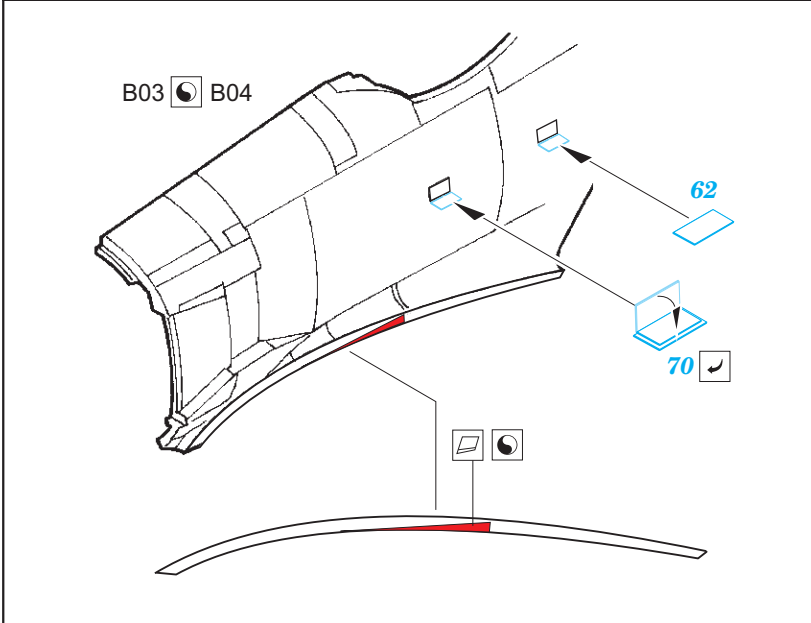

Sea Fury FB.11 exterior

eduard

48 946

1/48

detail set for 1/48 AIRFIX kit • sada detailů pro stavebnici 1/48 AIRFIX

- APPLY EXPRESS MASK AND PAINT BEFORE GLUING
POUŽIT EXPRESS MASK NABARVIT PŘED SLEPENÍM
- SYMMETRICAL ASSEMBLY
SYMETRICKÁ MONTÁŽ
- REMOVE
ODSTRANIT
- GRIND
OBROUSIT
- DRILL HOLE
VRTAT OTVOR
- BEND
OHNOUT
- OPTION
VOLBA
- REPLACE
NAHRADIT
- COLORED ETCHED PARTS
LEPTANÉ BAREVNÉ DÍLY
- ETCHED PARTS
LEPTANÉ NEBAREVNÉ DÍLY
- ORIGINAL KIT PARTS
PŮVODNÍ DÍLY STAVEBNICE

ORIGINAL KIT PARTS PŮVODNÍ DÍLY STAVEBNICE	PHOTO-ETCHED PARTS LEPTANÉ DÍLY	PARTS TO BE REMOVED DÍLY K ODSTRANĚNÍ	FILL TMELIT
---	------------------------------------	--	----------------

A10, A11

C19

folding wings