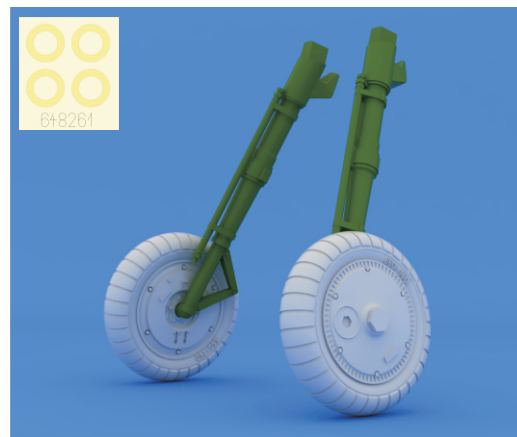

648 261 Bf109G-6 wheels

For Eduard kit - pro stavebnici Eduard

1/48 scale

R59 2pcs.

COLOURS

GSI Creos (GUNZE)			Mr.METAL COLOR	
AQUEOUS	Mr.COLOR			
H 2	C 2	BLACK		
H 77	C137	TIRE BLACK		

This product contains metal and resin detail parts for upgrading scale plastic models. When selecting this set make sure that it is for the kit mentioned in product name as these sets are made specifically for that kit. When upgrading the model some cutting or corrections may be necessary for parts to fit accurately. **WARNING!** This set contains small and sharp parts. Work carefully in a ventilated and well-lit room. Safety glasses are recommended. This product is not suitable for children below 14 years of age.

Tento výrobek obsahuje lepatné a odlévané detaily pro úpravu a vylepšení plastického modelu. Při výběru sady kovových detailů zkontrolujte, zda je určena pro model, který chcete upravit. Model, pro který je sada určena, je uveden u názvu výrobku. Pro přesnou aplikaci kovových a odlévaných dílů může být zapotřebí upravit díly upravovaného modelu. **POZOR!** Sada obsahuje malé ostré díly. Pracujte ve větrané a dobře osvětlené místnosti. Doporučujeme použití ochranných brýlí. Tento výrobek není vhodný pro děti

eduard

435 21 Obrnice 170

Czech Republic

www.eduard.com

648 261 Bf109G-6 wheels

For Eduard kit - pro stavebnici Eduard

1/48

BRASSIN

BRASSIN

eduard

BEST ~~BRASS~~ RESIN AROUND!

SYMMETRICAL ASSEMBLY
SYMETRICKÁ MONTÁŽ

REMOVE
ODSTRANIT

BEND
OHNOUT

GRIND
OBROUSIT

OPTION
VOLBA