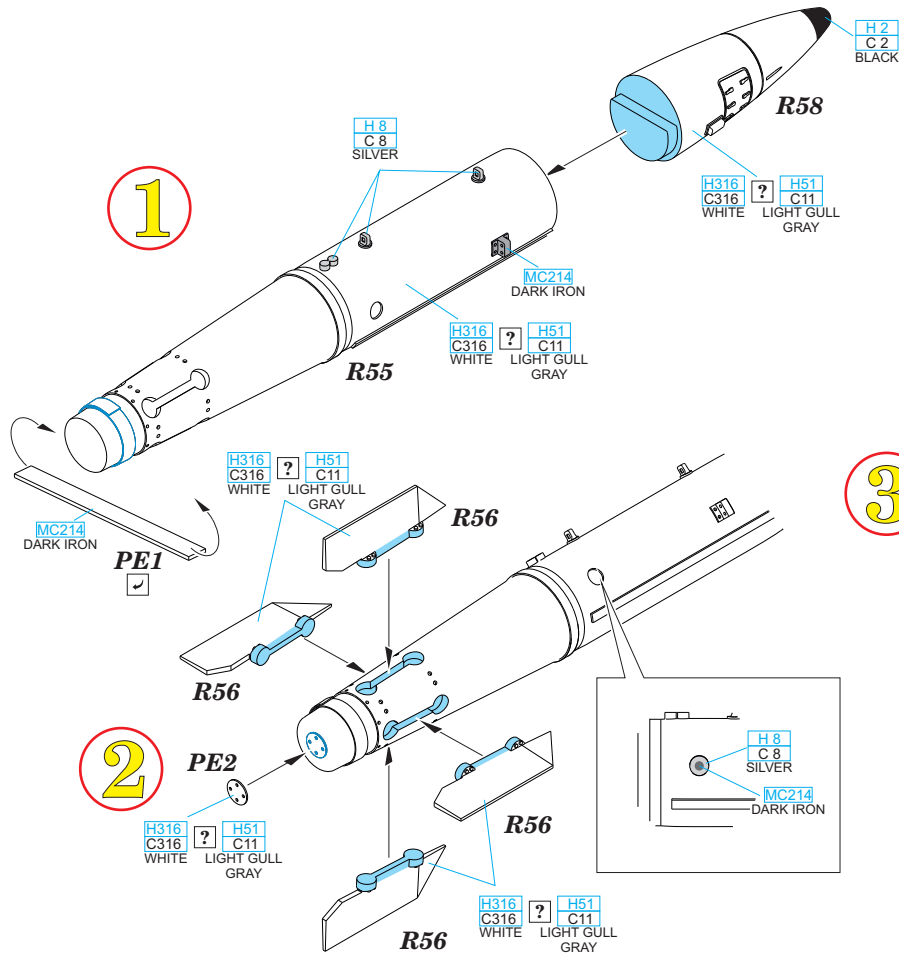

Tento výrobek obsahuje leptané a odlévané detaily pro úpravu a vylepšení plastického modelu. Při výběru sady kovových detailů zkontrolujte, zda je určena pro model, který chcete upravit. Model, pro který je sada určena, je uveden v názvu výrobku. Pro přesnou aplikaci kovových a odlévaných dílů může být zapotřebí upravit díly upravovaného modelu. POZOR! Sada obsahuje malé ostré díly. Pracujte ve větrané a dobře osvětlené místnosti. Doporučujeme použití ochranných brýlí. Tento výrobek není vhodný pro děti mladší 14 let.

435 21 Obrnice 170
Czech Republic

www.eduard.com

12,95

672 215 B43-1 Nuclear Weapon w/Sc43-4/-7 tail assembly

1/72

B43-1 Nuclear Weapon w/ SC43-4/-7 tail assembly

BEST BRASS RESIN AROUND!

- REMOVE
ODSTRANIT
- BEND
OHNOUT
- GRIND
OBROUSIT
- ? OPTION
VOLBA
- DRILL HOLE
VRTAT OTVOR
- REPLACE
NAHRADIT
- SYMMETRICAL ASSEMBLY
SYMETRICKÁ MONTÁŽ
- SCRIBE THE PANEL AND HOLES
RYTI
- REVERSE SIDE
OTOČIT