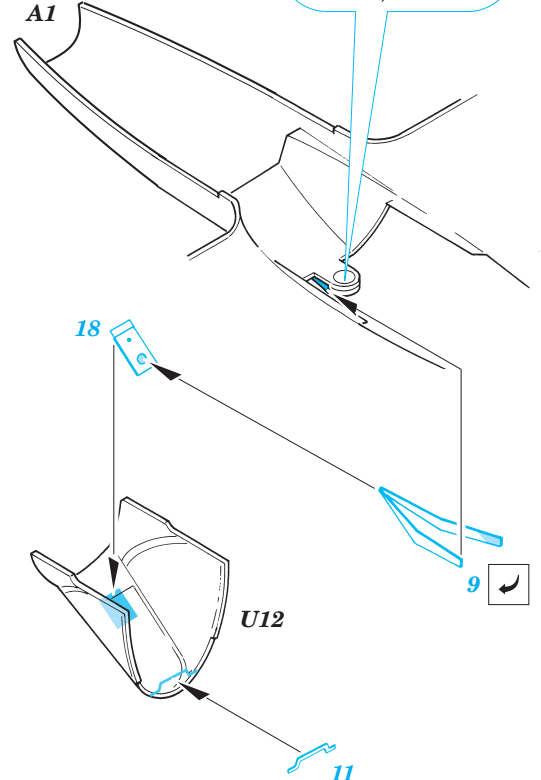

FE208

P-38J Lightning

1/48 scale detail set for Hasegawa kit • sada detailů pro model Hasegawa 1/48

Print

Film

- SYMMETRICAL ASSEMBLY
SYMETRICKÁ MONTÁŽ
- REMOVE
ODSTRANIT
- BEND
OHNOUT
- REPLACE
NAHRADIT
- GRIND
OBROUSIT
- OPTION
VOLBA

ORIGINAL KIT PARTS
PŮVODNÍ DÍLY STAVEBNICE

PHOTO-ETCHED PARTS
LEPTANÉ DÍLY

PARTS TO BE REMOVED
DÍLY K ODSTRANĚNÍ

Bottom view

2 sets

References: Detail&Scale Vol.57 - P-38 Lightning
 Aerodetail No.28 - Lockheed P-38 Lightning
 Aviation Publ. - Pilots Manual for P-38 Lightning