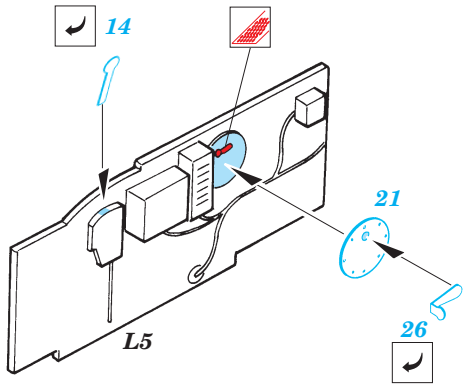

FE208

P-38J Lightning

1/48 scale detail set for Hasegawa kit • sada detailů pro model Hasegawa 1/48

Print

Film

- SYMMETRICAL ASSEMBLY
SYMETRICKÁ MONTÁŽ
- REMOVE
ODSTRANIT
- BEND
OHNOUT
- REPLACE
NAHRADIT
- GRIND
OBROUSIT
- OPTION
VOLBA

ORIGINAL KIT PARTS
PŮVODNÍ DÍLY STAVEBNICE

PHOTO-ETCHED PARTS
LEPTANÉ DÍLY

PARTS TO BE REMOVED
DÍLY K ODSTRANĚNÍ

Bottom view

2 sets

References: Detail&Scale Vol.57 - P-38 Lightning
 Aerodetail No.28 - Lockheed P-38 Lightning
 Aviation Publ. - Pilots Manual for P-38 Lightning