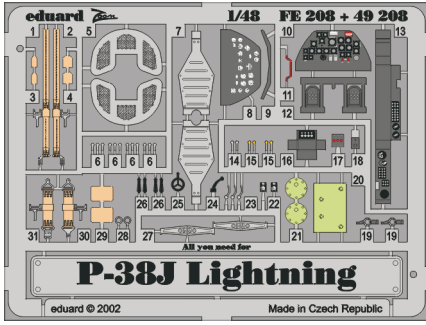

FE208

P-38J Lightning

1/48 scale detail set for Hasegawa kit • sada detailů pro model Hasegawa 1/48

Print

Film

- SYMMETRICAL ASSEMBLY
SYMETRICKÁ MONTÁŽ
- REMOVE
ODSTRANIT
- BEND
OHNOUT
- REPLACE
NAHRADIT
- GRIND
OBROUSIT
- OPTION
VOLBA

ORIGINAL KIT PARTS
PŮVODNÍ DÍLY STAVEBNICE

PHOTO-ETCHED PARTS
LEPTANÉ DÍLY

PARTS TO BE REMOVED
DÍLY K ODSTRANĚNÍ

Bottom view

2 sets

References: Detail&Scale Vol.57 - P-38 Lightning
 Aerodetail No.28 - Lockheed P-38 Lightning
 Aviation Publ. - Pilots Manual for P-38 Lightning