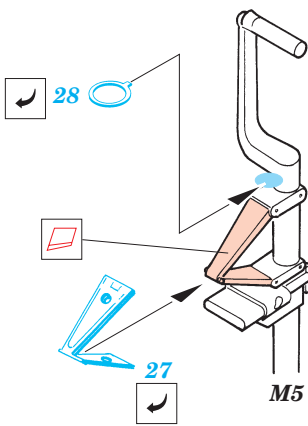

FE208

P-38J Lightning

1/48 scale detail set for Hasegawa kit • sada detailů pro model Hasegawa 1/48

Print

Film

- SYMMETRICAL ASSEMBLY
SYMETRICKÁ MONTÁŽ
- REMOVE
ODSTRANIT
- BEND
OHNOUT
- REPLACE
NAHRADIT
- GRIND
OBROUSIT
- OPTION
VOLBA

ORIGINAL KIT PARTS
PŮVODNÍ DÍLY STAVEBNICE

PHOTO-ETCHED PARTS
LEPTANÉ DÍLY

PARTS TO BE REMOVED
DÍLY K ODSTRANĚNÍ

Bottom view

2 sets

References: Detail&Scale Vol.57 - P-38 Lightning
 Aerodetail No.28 - Lockheed P-38 Lightning
 Aviation Publ. - Pilots Manual for P-38 Lightning