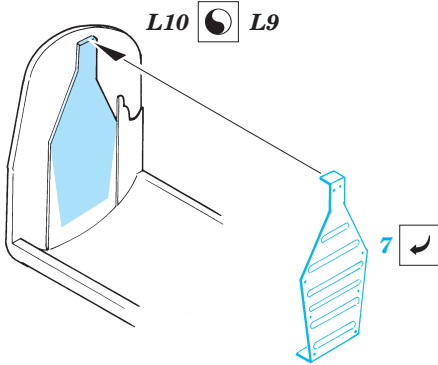

FE208

P-38J Lightning

1/48 scale detail set for Hasegawa kit • sada detailů pro model Hasegawa 1/48

Print

Film

- SYMMETRICAL ASSEMBLY
SYMETRICKÁ MONTÁŽ
- REMOVE
ODSTRANIT
- BEND
OHNOUT
- REPLACE
NAHRADIT
- GRIND
OBROUSIT
- OPTION
VOLBA

ORIGINAL KIT PARTS
PŮVODNÍ DÍLY STAVEBNICE

PHOTO-ETCHED PARTS
LEPTANÉ DÍLY

PARTS TO BE REMOVED
DÍLY K ODSTRANĚNÍ

Bottom view

2 sets

References: Detail&Scale Vol.57 - P-38 Lightning
 Aerodetail No.28 - Lockheed P-38 Lightning
 Aviation Publ. - Pilots Manual for P-38 Lightning