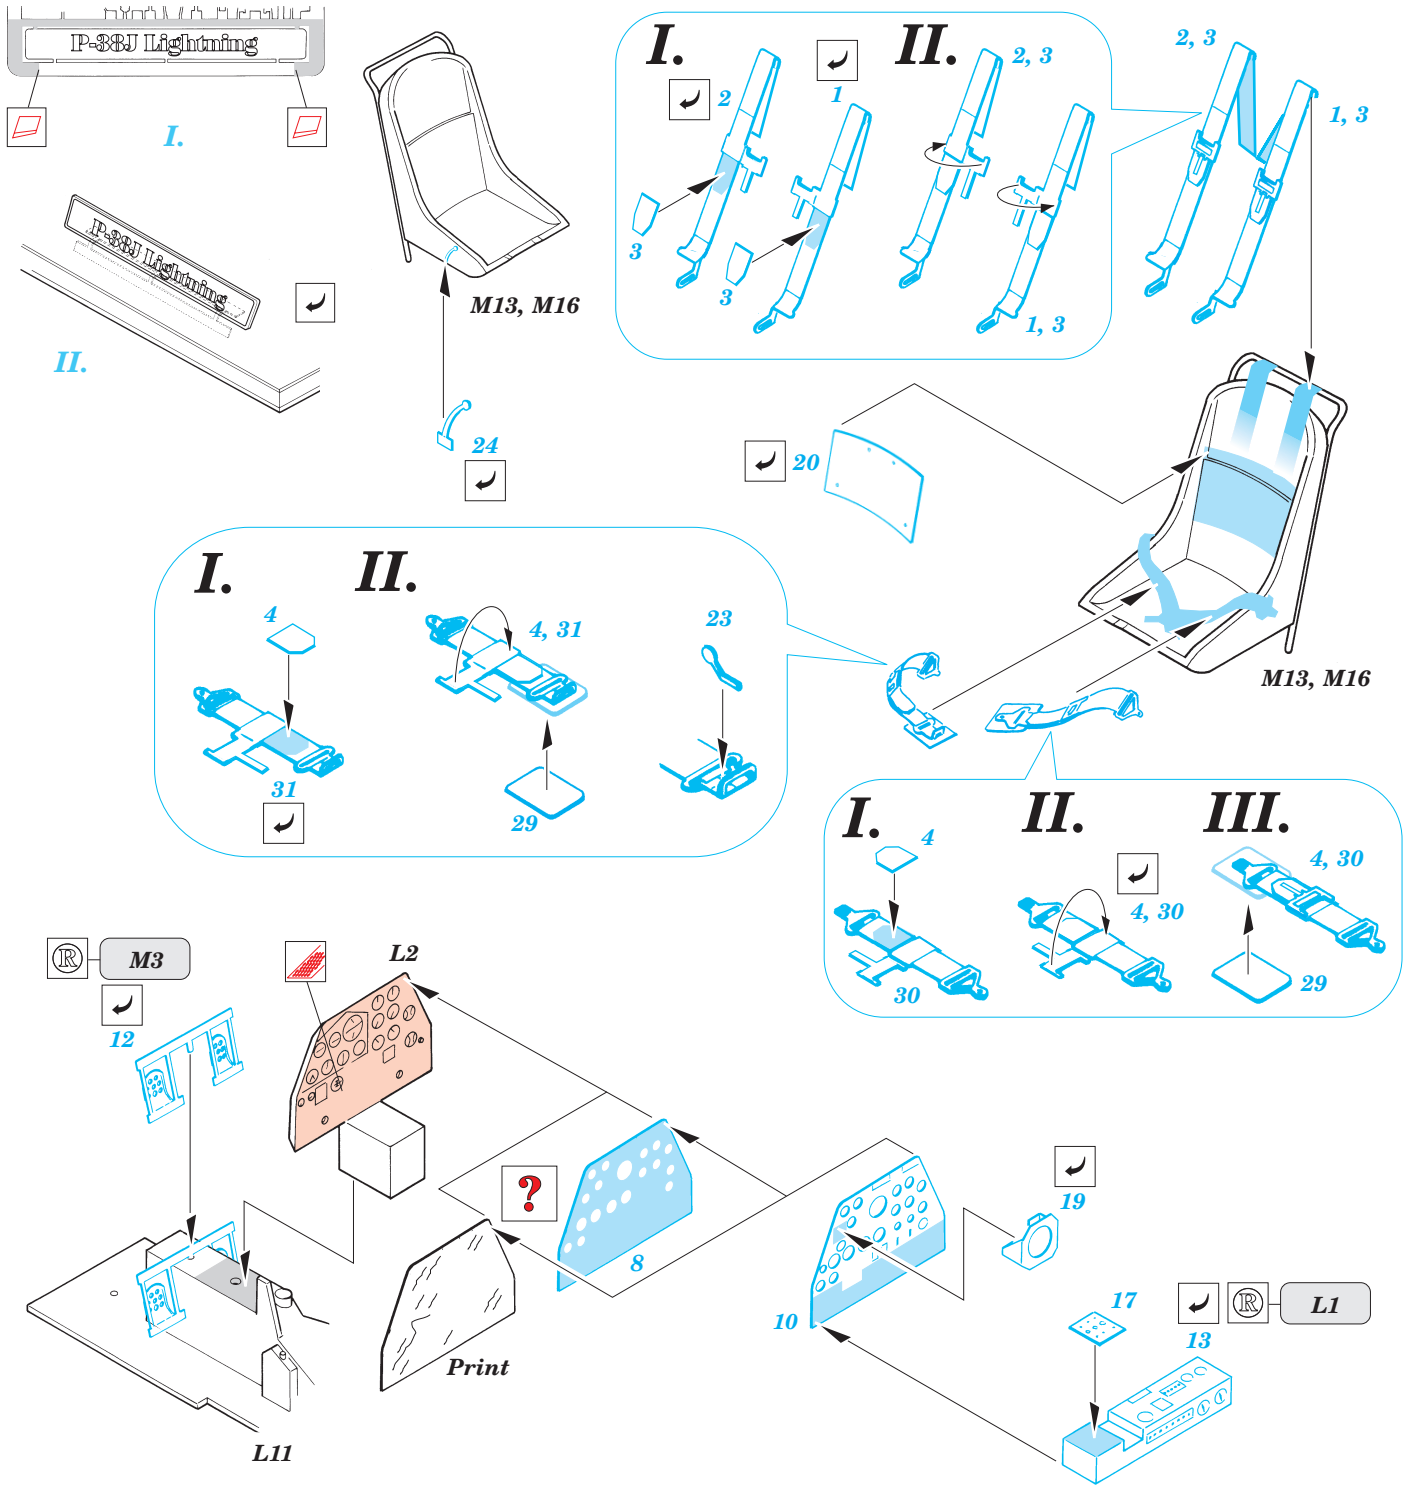

FE208

P-38J Lightning

1/48 scale detail set for Hasegawa kit • sada detailů pro model Hasegawa 1/48

Print

Film

- SYMMETRICAL ASSEMBLY
SYMETRICKÁ MONTÁŽ
- REMOVE
ODSTRANIT
- BEND
OHNOUT
- REPLACE
NAHRADIT
- GRIND
OBROUSIT
- OPTION
VOLBA

ORIGINAL KIT PARTS
PŮVODNÍ DÍLY STAVEBNICE

PHOTO-ETCHED PARTS
LEPTANÉ DÍLY

PARTS TO BE REMOVED
DÍLY K ODSTRANĚNÍ

Bottom view

2 sets

References: Detail&Scale Vol.57 - P-38 Lightning
 Aerodetail No.28 - Lockheed P-38 Lightning
 Aviation Publ. - Pilots Manual for P-38 Lightning