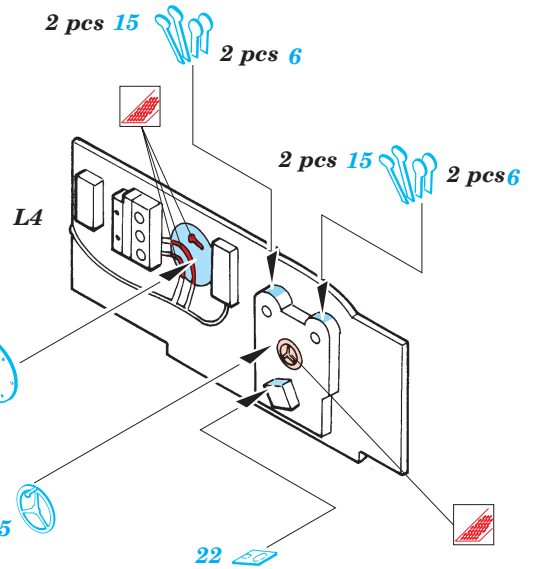

FE208

P-38J Lightning

1/48 scale detail set for Hasegawa kit • sada detailů pro model Hasegawa 1/48

Print

Film

- SYMMETRICAL ASSEMBLY
SYMETRICKÁ MONTÁŽ
- REMOVE
ODSTRANIT
- BEND
OHNOUT
- REPLACE
NAHRADIT
- GRIND
OBROUSIT
- OPTION
VOLBA

ORIGINAL KIT PARTS
PŮVODNÍ DÍLY STAVEBNICE

PHOTO-ETCHED PARTS
LEPTANÉ DÍLY

PARTS TO BE REMOVED
DÍLY K ODSTRANĚNÍ

Bottom view

2 sets

References: Detail&Scale Vol.57 - P-38 Lightning
 Aerodetail No.28 - Lockheed P-38 Lightning
 Aviation Publ. - Pilots Manual for P-38 Lightning