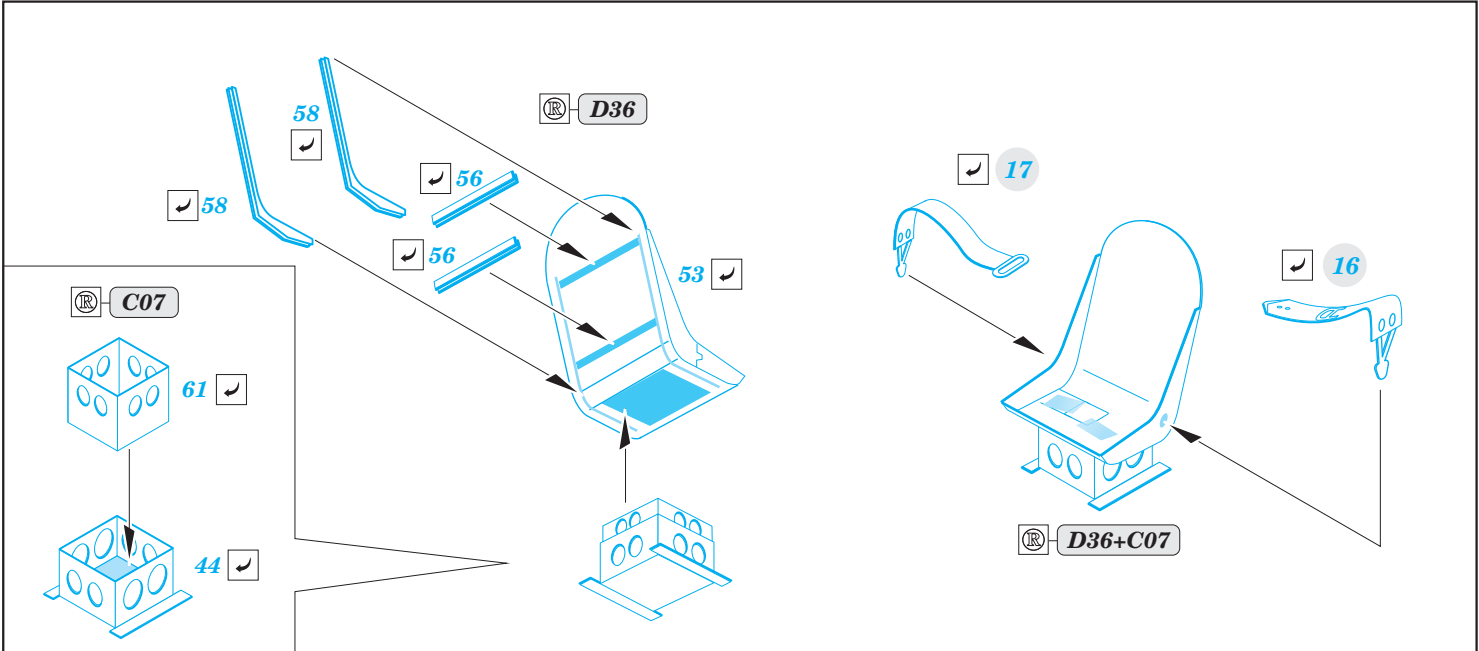

ORIGINAL KIT PARTS
PŮVODNÍ DÍLY STAVEBNICE

PHOTO-ETCHED PARTS
LEPTANÉ DÍLY

PARTS TO BE REMOVED
DÍLY K ODSTRANĚNÍ

FILL
TMELIT

STEP 1

STEP 2

STEP 3

STEP 4

STEP 5

Tail turret

2 sets

Unloaded bomb rack

Loaded bomb rack

B03 (B06)

Related products: 72 637 Whitley GR Mk.VII radar antennas