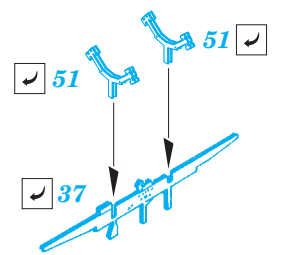

ORIGINAL KIT PARTS
PŮVODNÍ DÍLY STAVEBNICE

PHOTO-ETCHED PARTS
LEPTANÉ DÍLY

PARTS TO BE REMOVED
DÍLY K ODSTRANĚNÍ

FILL
TMELIT

STEP 1

STEP 2

STEP 3

STEP 4

STEP 5

Tail turret

2 sets

Unloaded bomb rack

Loaded bomb rack

B03 (B06)

Related products: 72 637 Whitley GR Mk.VII radar antennas