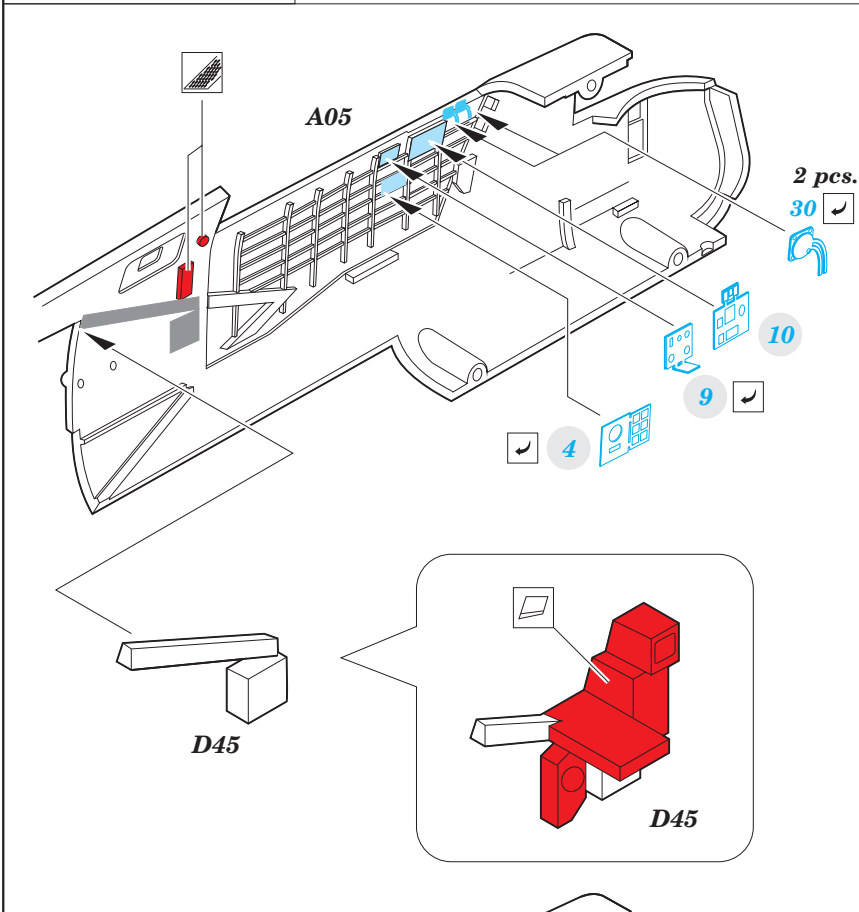

Whitley GR Mk.VII

eduard

73 577

detail set for 1/72 AIRFIX A09009 kit • sada detailů pro stavebnici 1/72 AIRFIX A09009

- APPLY EXPRESS MASK AND PAINT BEFORE GLUING
POUŽIT EXPRESS MASK NABARVIT PŘED SLEPENÍM
- SYMMETRICAL ASSEMBLY
SYMETRICKÁ MONTÁŽ
- REMOVE
ODSTRANIT
- GRIND
OBROUSIT
- DRILL HOLE
VRTAT OTVOR
- BEND
OHNOUT
- OPTION
VOLBA
- REPLACE
NAHRADIT
- COLORED ETCHED PARTS
LEPTANÉ BAREVNÉ DÍLY
- ETCHED PARTS
LEPTANÉ NEBAREVNÉ DÍLY
- ORIGINAL KIT PARTS
PŮVODNÍ DÍLY STAVEBNICE

ORIGINAL KIT PARTS
PŮVODNÍ DÍLY STAVEBNICE

PHOTO-ETCHED PARTS
LEPTANÉ DÍLY

PARTS TO BE REMOVED
DÍLY K ODSTRANĚNÍ

FILL
TMELIT

STEP 1

STEP 2

STEP 3

STEP 4

STEP 5

Tail turret

2 sets

Unloaded bomb rack

Loaded bomb rack

B03 (B06)

Related products: 72 637 Whitley GR Mk.VII radar antennas