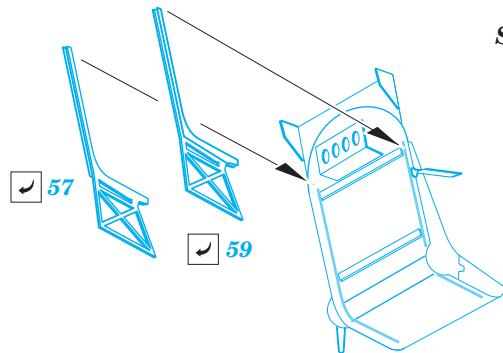

ORIGINAL KIT PARTS
PŮVODNÍ DÍLY STAVEBNICE

PHOTO-ETCHED PARTS
LEPTANÉ DÍLY

PARTS TO BE REMOVED
DÍLY K ODSTRANĚNÍ

FILL
TMELIT

STEP 1

STEP 2

STEP 3

STEP 4

STEP 5

Tail turret

2 sets

Unloaded bomb rack

Loaded bomb rack

B03 (B06)

Related products: 72 637 Whitley GR Mk.VII radar antennas