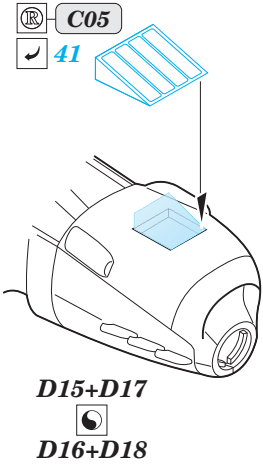

Whitley GR Mk.VII

eduard

73 577

detail set for 1/72 AIRFIX A09009 kit • sada detailů pro stavebnici 1/72 AIRFIX A09009

- APPLY EXPRESS MASK AND PAINT BEFORE GLUING
POUŽIT EXPRESS MASK NABARVIT PŘED SLEPENÍM
- SYMMETRICAL ASSEMBLY
SYMETRICKÁ MONTÁŽ
- REMOVE
ODSTRANIT
- GRIND
OBROUSIT
- DRILL HOLE
VRTAT OTVOR
- BEND
OHNOUT
- OPTION
VOLBA
- REPLACE
NAHRADIT
- COLORED ETCHED PARTS
LEPTANÉ BAREVNÉ DÍLY
- ETCHED PARTS
LEPTANÉ NEBAREVNÉ DÍLY
- ORIGINAL KIT PARTS
PŮVODNÍ DÍLY STAVEBNICE

ORIGINAL KIT PARTS
PŮVODNÍ DÍLY STAVEBNICE

PHOTO-ETCHED PARTS
LEPTANÉ DÍLY

PARTS TO BE REMOVED
DÍLY K ODSTRANĚNÍ

FILL
TMELIT

STEP 1

STEP 2

STEP 3

STEP 4

STEP 5

Tail turret

2 sets

Unloaded bomb rack

Loaded bomb rack

B03 (B06)

Related products: 72 637 Whitley GR Mk.VII radar antennas