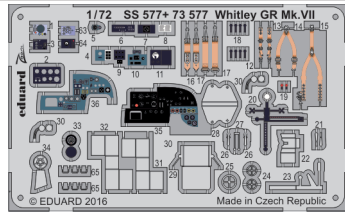

Whitley GR Mk.VII

eduard

73 577

detail set for 1/72 AIRFIX A09009 kit • sada detailů pro stavebnici 1/72 AIRFIX A09009

- APPLY EXPRESS MASK AND PAINT BEFORE GLUING
POUŽIT EXPRESS MASK NABARVIT PŘED SLEPENÍM
- SYMMETRICAL ASSEMBLY
SYMETRICKÁ MONTÁŽ
- REMOVE
ODSTRANIT
- GRIND
OBROUSIT
- DRILL HOLE
VRTAT OTVOR
- BEND
OHNOUT
- OPTION
VOLBA
- REPLACE
NAHRADIT
- COLORED ETCHED PARTS
LEPTANÉ BAREVNÉ DÍLY
- ETCHED PARTS
LEPTANÉ NEBAREVNÉ DÍLY
- ORIGINAL KIT PARTS
PŮVODNÍ DÍLY STAVEBNICE

ORIGINAL KIT PARTS
PŮVODNÍ DÍLY STAVEBNICE

PHOTO-ETCHED PARTS
LEPTANÉ DÍLY

PARTS TO BE REMOVED
DÍLY K ODSTRANĚNÍ

FILL
TMELIT

STEP 1

STEP 2

STEP 3

STEP 4