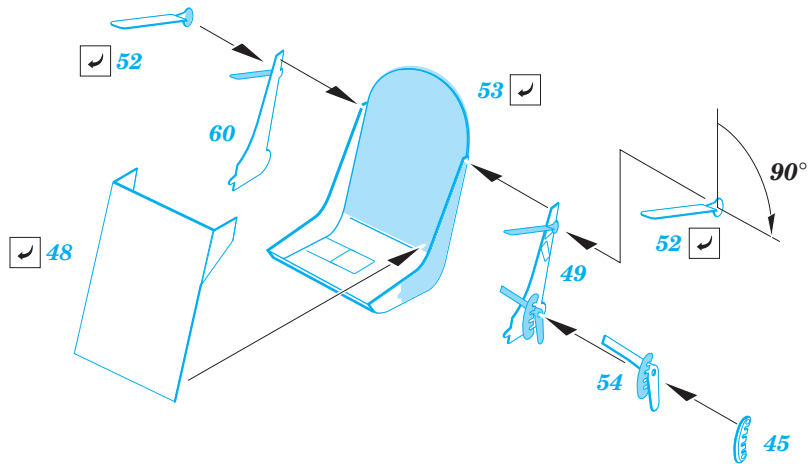

Whitley GR Mk.VII

eduard

73 577

detail set for 1/72 AIRFIX A09009 kit • sada detailů pro stavebnici 1/72 AIRFIX A09009

- APPLY EXPRESS MASK AND PAINT BEFORE GLUING
POUŽIT EXPRESS MASK NABARVIT PŘED SLEPENÍM
- SYMMETRICAL ASSEMBLY
SYMETRICKÁ MONTÁŽ
- REMOVE
ODSTRANIT
- GRIND
OBROUSIT
- DRILL HOLE
VRTAT OTVOR
- BEND
OHNOUT
- OPTION
VOLBA
- REPLACE
NAHRADIT
- COLORED ETCHED PARTS
LEPTANÉ BAREVNÉ DÍLY
- ETCHED PARTS
LEPTANÉ NEBAREVNÉ DÍLY
- ORIGINAL KIT PARTS
PŮVODNÍ DÍLY STAVEBNICE

ORIGINAL KIT PARTS
PŮVODNÍ DÍLY STAVEBNICE

PHOTO-ETCHED PARTS
LEPTANÉ DÍLY

PARTS TO BE REMOVED
DÍLY K ODSTRANĚNÍ

FILL
TMELIT

STEP 1

STEP 2

STEP 3

STEP 4