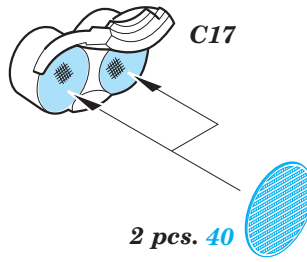

ORIGINAL KIT PARTS
PŮVODNÍ DÍLY STAVEBNICE

PHOTO-ETCHED PARTS
LEPTANÉ DÍLY

PARTS TO BE REMOVED
DÍLY K ODSTRANĚNÍ

FILL
TMELIT

STEP 1

STEP 2

STEP 3

STEP 4

STEP 5

Tail turret

2 sets

Unloaded bomb rack

Loaded bomb rack

B03 (B06)

Related products: 72 637 Whitley GR Mk.VII radar antennas