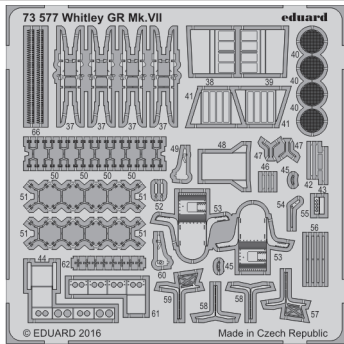

Whitley GR Mk.VII

eduard

73 577

detail set for 1/72 AIRFIX A09009 kit • sada detailů pro stavebnici 1/72 AIRFIX A09009

- APPLY EXPRESS MASK AND PAINT BEFORE GLUING
POUŽIT EXPRESS MASK NABARVIT PŘED SLEPENÍM
- SYMMETRICAL ASSEMBLY
SYMETRICKÁ MONTÁŽ
- REMOVE
ODSTRANIT
- GRIND
OBROUSIT
- DRILL HOLE
VRTAT OTVOR
- BEND
OHNOUT
- OPTION
VOLBA
- REPLACE
NAHRADIT
- COLORED ETCHED PARTS
LEPTANÉ BAREVNÉ DÍLY
- ETCHED PARTS
LEPTANÉ NEBAREVNÉ DÍLY
- ORIGINAL KIT PARTS
PŮVODNÍ DÍLY STAVEBNICE

ORIGINAL KIT PARTS
PŮVODNÍ DÍLY STAVEBNICE

PHOTO-ETCHED PARTS
LEPTANÉ DÍLY

PARTS TO BE REMOVED
DÍLY K ODSTRANĚNÍ

FILL
TMELIT

STEP 1

STEP 2

STEP 3

STEP 4