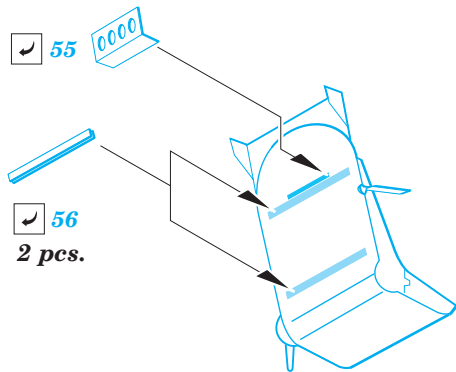

ORIGINAL KIT PARTS
PŮVODNÍ DÍLY STAVEBNICE

PHOTO-ETCHED PARTS
LEPTANÉ DÍLY

PARTS TO BE REMOVED
DÍLY K ODSTRANĚNÍ

FILL
TMELIT

STEP 1

STEP 2

STEP 3

STEP 4

STEP 5

Tail turret

2 sets

Unloaded bomb rack

Loaded bomb rack

B03 (B06)

Related products: 72 637 Whitley GR Mk.VII radar antennas