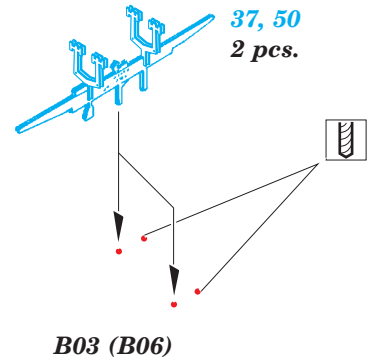

ORIGINAL KIT PARTS
PŮVODNÍ DÍLY STAVEBNICE

PHOTO-ETCHED PARTS
LEPTANÉ DÍLY

PARTS TO BE REMOVED
DÍLY K ODSTRANĚNÍ

FILL
TMELIT

STEP 1

STEP 2

STEP 3

STEP 4

STEP 5

Tail turret

2 sets

Unloaded bomb rack

Loaded bomb rack

B03 (B06)

Related products: 72 637 Whitley GR Mk.VII radar antennas