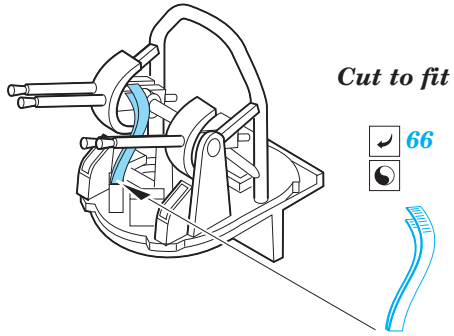

ORIGINAL KIT PARTS
PŮVODNÍ DÍLY STAVEBNICE

PHOTO-ETCHED PARTS
LEPTANÉ DÍLY

PARTS TO BE REMOVED
DÍLY K ODSTRANĚNÍ

FILL
TMELIT

STEP 1

STEP 2

STEP 3

STEP 4

STEP 5

Tail turret

2 sets

Unloaded bomb rack

Loaded bomb rack

B03 (B06)

Related products: 72 637 Whitley GR Mk.VII radar antennas