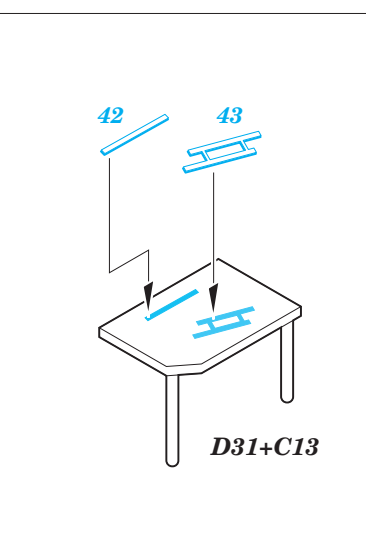

ORIGINAL KIT PARTS
PŮVODNÍ DÍLY STAVEBNICE

PHOTO-ETCHED PARTS
LEPTANÉ DÍLY

PARTS TO BE REMOVED
DÍLY K ODSTRANĚNÍ

FILL
TMELIT

STEP 1

STEP 2

STEP 3

STEP 4

STEP 5

Tail turret

2 sets

Unloaded bomb rack

Loaded bomb rack

B03 (B06)

Related products: 72 637 Whitley GR Mk.VII radar antennas