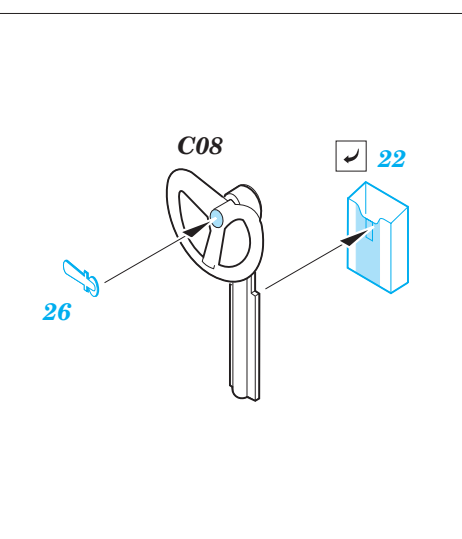

Whitley GR Mk.VII

eduard

73 577

detail set for 1/72 AIRFIX A09009 kit • sada detailů pro stavebnici 1/72 AIRFIX A09009

- APPLY EXPRESS MASK AND PAINT BEFORE GLUING
POUŽIT EXPRESS MASK NABARVIT PŘED SLEPENÍM
- SYMMETRICAL ASSEMBLY
SYMETRICKÁ MONTÁŽ
- REMOVE
ODSTRANIT
- GRIND
OBROUSIT
- DRILL HOLE
VRTAT OTVOR
- BEND
OHNOUT
- OPTION
VOLBA
- REPLACE
NAHRADIT
- COLORED ETCHED PARTS
LEPTANÉ BAREVNÉ DÍLY
- ETCHED PARTS
LEPTANÉ NEBAREVNÉ DÍLY
- ORIGINAL KIT PARTS
PŮVODNÍ DÍLY STAVEBNICE

ORIGINAL KIT PARTS
PŮVODNÍ DÍLY STAVEBNICE

PHOTO-ETCHED PARTS
LEPTANÉ DÍLY

PARTS TO BE REMOVED
DÍLY K ODSTRANĚNÍ

FILL
TMELIT

STEP 1

STEP 2

STEP 3

STEP 4

STEP 5

Tail turret

2 sets

Unloaded bomb rack

Loaded bomb rack

B03 (B06)

Related products: 72 637 Whitley GR Mk.VII radar antennas