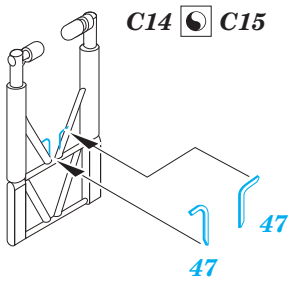

ORIGINAL KIT PARTS
PŮVODNÍ DÍLY STAVEBNICE

PHOTO-ETCHED PARTS
LEPTANÉ DÍLY

PARTS TO BE REMOVED
DÍLY K ODSTRANĚNÍ

FILL
TMELIT

STEP 1

STEP 2

STEP 3

STEP 4

STEP 5

Tail turret

2 sets

Unloaded bomb rack

Loaded bomb rack

B03 (B06)

Related products: 72 637 Whitley GR Mk.VII radar antennas