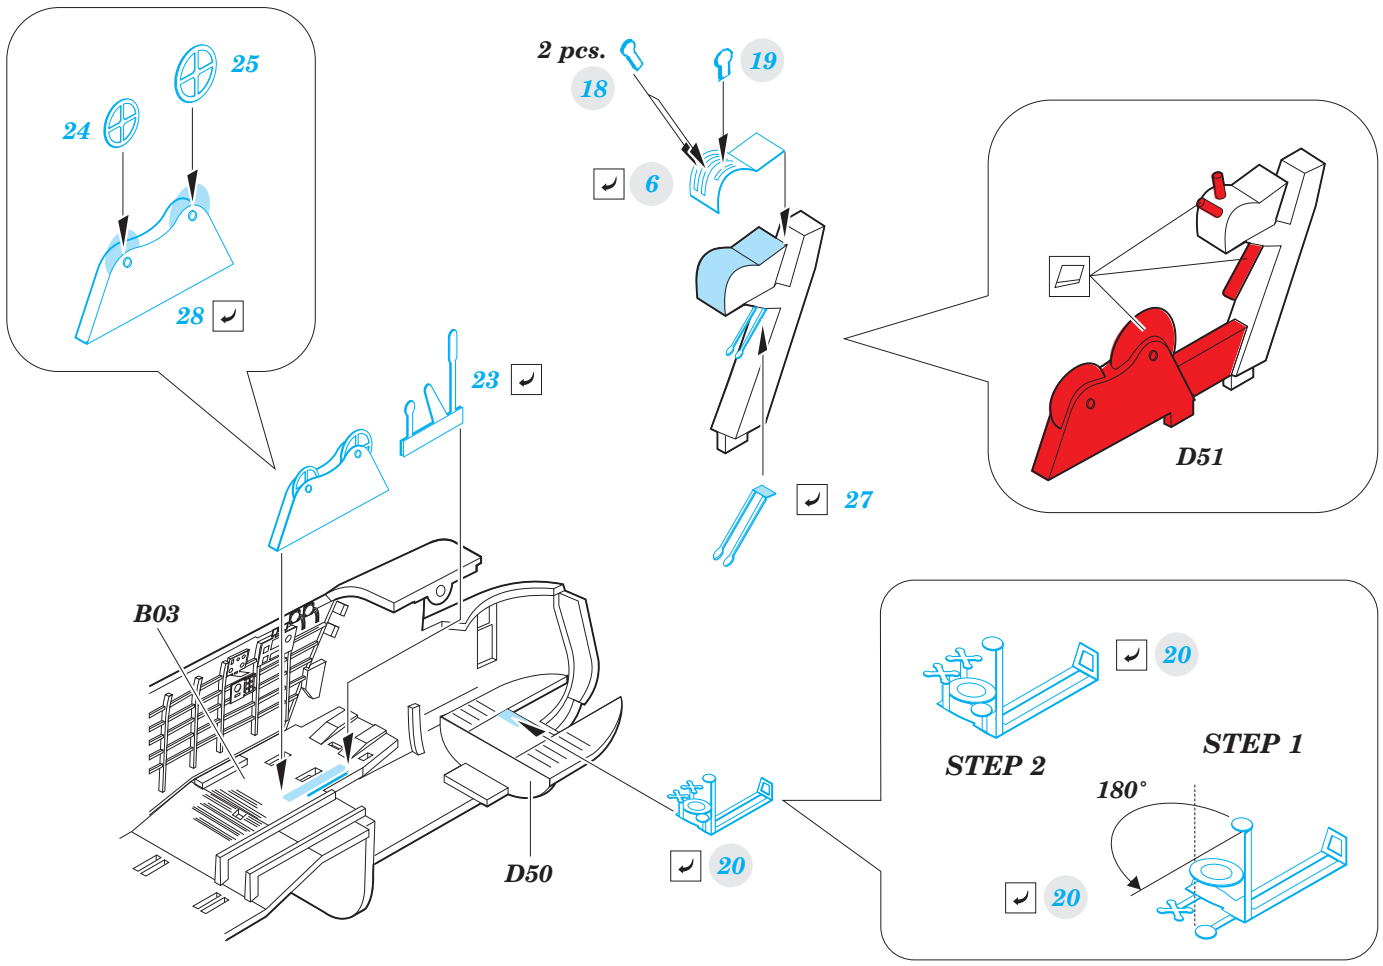

ORIGINAL KIT PARTS
PŮVODNÍ DÍLY STAVEBNICE

PHOTO-ETCHED PARTS
LEPTANÉ DÍLY

PARTS TO BE REMOVED
DÍLY K ODSTRANĚNÍ

FILL
TMELIT

STEP 1

STEP 2

STEP 3

STEP 4

STEP 5

Tail turret

2 sets

Unloaded bomb rack

Loaded bomb rack

B03 (B06)

Related products: 72 637 Whitley GR Mk.VII radar antennas