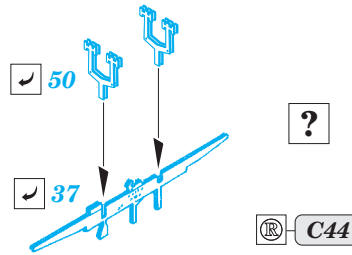

ORIGINAL KIT PARTS
PŮVODNÍ DÍLY STAVEBNICE

PHOTO-ETCHED PARTS
LEPTANÉ DÍLY

PARTS TO BE REMOVED
DÍLY K ODSTRANĚNÍ

FILL
TMELIT

STEP 1

STEP 2

STEP 3

STEP 4

STEP 5

Tail turret

2 sets

Unloaded bomb rack

Loaded bomb rack

B03 (B06)

Related products: 72 637 Whitley GR Mk.VII radar antennas