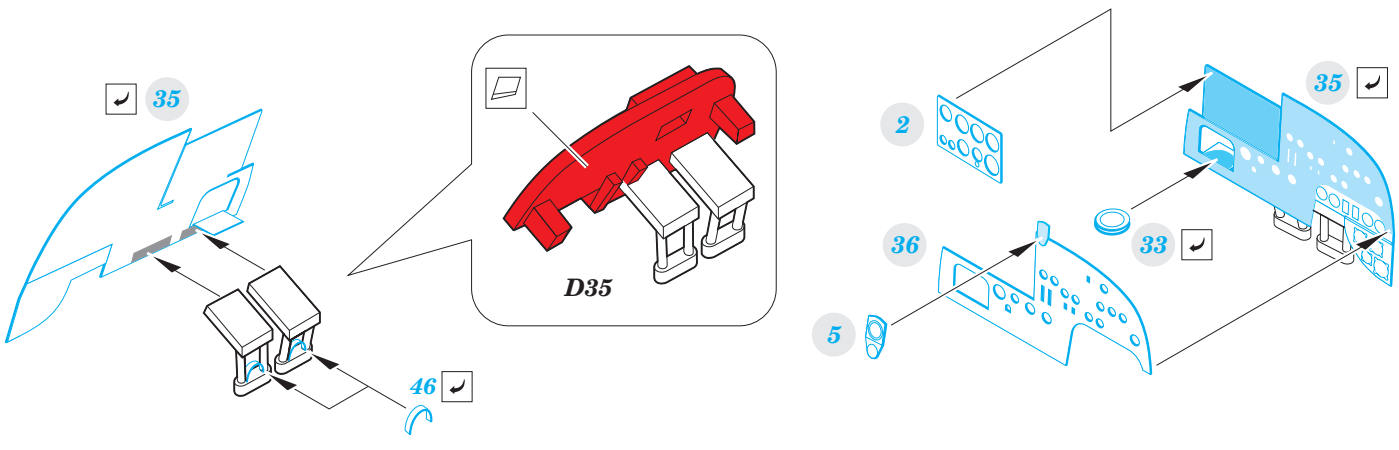

ORIGINAL KIT PARTS
PŮVODNÍ DÍLY STAVEBNICE

PHOTO-ETCHED PARTS
LEPTANÉ DÍLY

PARTS TO BE REMOVED
DÍLY K ODSTRANĚNÍ

FILL
TMELIT

STEP 1

STEP 2

STEP 3

STEP 4

STEP 5

Tail turret

2 sets

Unloaded bomb rack

Loaded bomb rack

B03 (B06)

Related products: 72 637 Whitley GR Mk.VII radar antennas