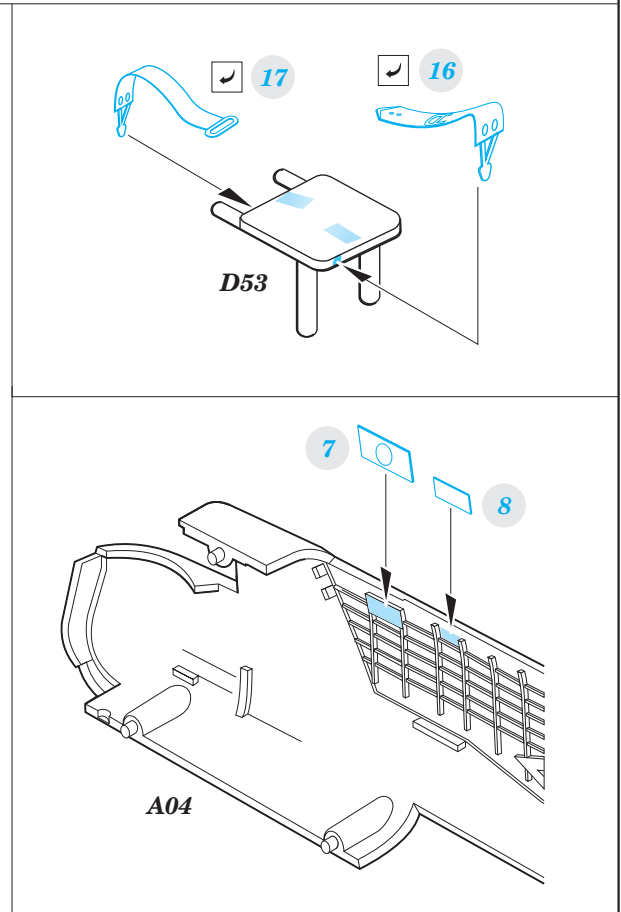

Whitley GR Mk.VII

eduard

73 577

detail set for 1/72 AIRFIX A09009 kit • sada detailů pro stavebnici 1/72 AIRFIX A09009

- APPLY EXPRESS MASK AND PAINT BEFORE GLUING
POUŽIT EXPRESS MASK NABARVIT PŘED SLEPENÍM
- SYMMETRICAL ASSEMBLY
SYMETRICKÁ MONTÁŽ
- REMOVE
ODSTRANIT
- GRIND
OBROUSIT
- DRILL HOLE
VRTAT OTVOR
- BEND
OHNOUT
- OPTION
VOLBA
- REPLACE
NAHRADIT
- COLORED ETCHED PARTS
LEPTANÉ BAREVNÉ DÍLY
- ETCHED PARTS
LEPTANÉ NEBAREVNÉ DÍLY
- ORIGINAL KIT PARTS
PŮVODNÍ DÍLY STAVEBNICE

ORIGINAL KIT PARTS
PŮVODNÍ DÍLY STAVEBNICE

PHOTO-ETCHED PARTS
LEPTANÉ DÍLY

PARTS TO BE REMOVED
DÍLY K ODSTRANĚNÍ

FILL
TMELIT

STEP 1

STEP 2

STEP 3

STEP 4

STEP 5

Tail turret

2 sets

Unloaded bomb rack

Loaded bomb rack

B03 (B06)

Related products: 72 637 Whitley GR Mk.VII radar antennas