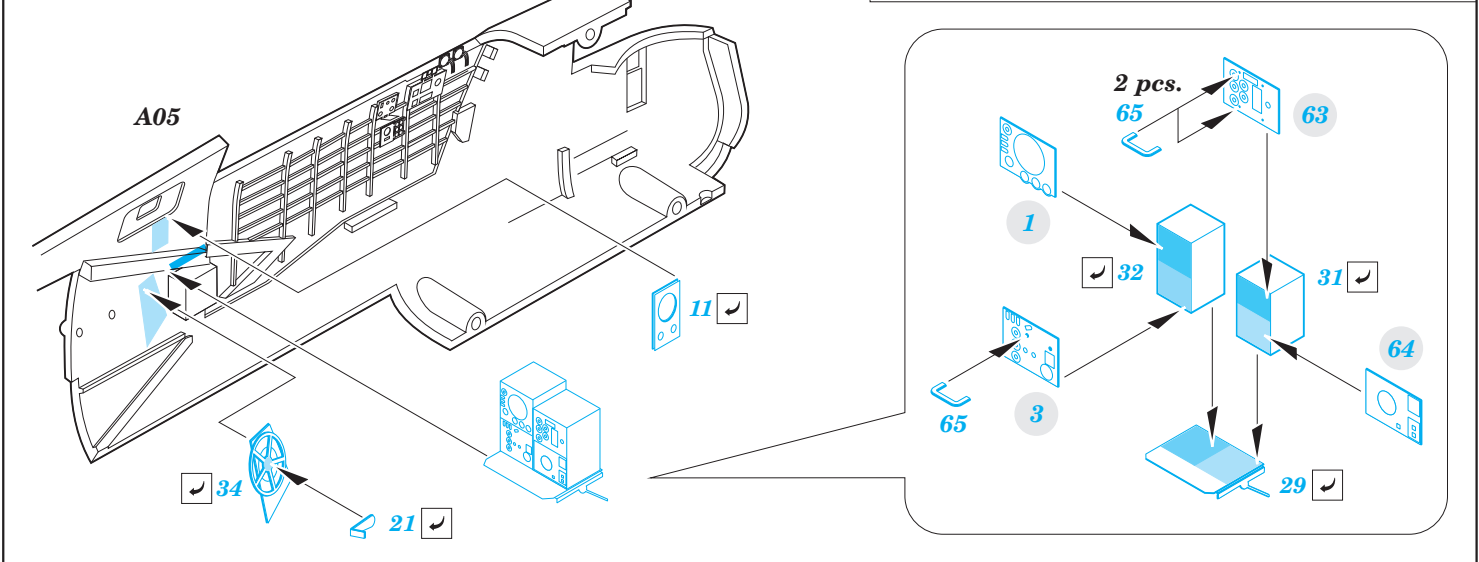

ORIGINAL KIT PARTS
PŮVODNÍ DÍLY STAVEBNICE

PHOTO-ETCHED PARTS
LEPTANÉ DÍLY

PARTS TO BE REMOVED
DÍLY K ODSTRANĚNÍ

FILL
TMELIT

STEP 1

STEP 2

STEP 3

STEP 4

STEP 5

Tail turret

2 sets

Unloaded bomb rack

Loaded bomb rack

B03 (B06)

Related products: 72 637 Whitley GR Mk.VII radar antennas